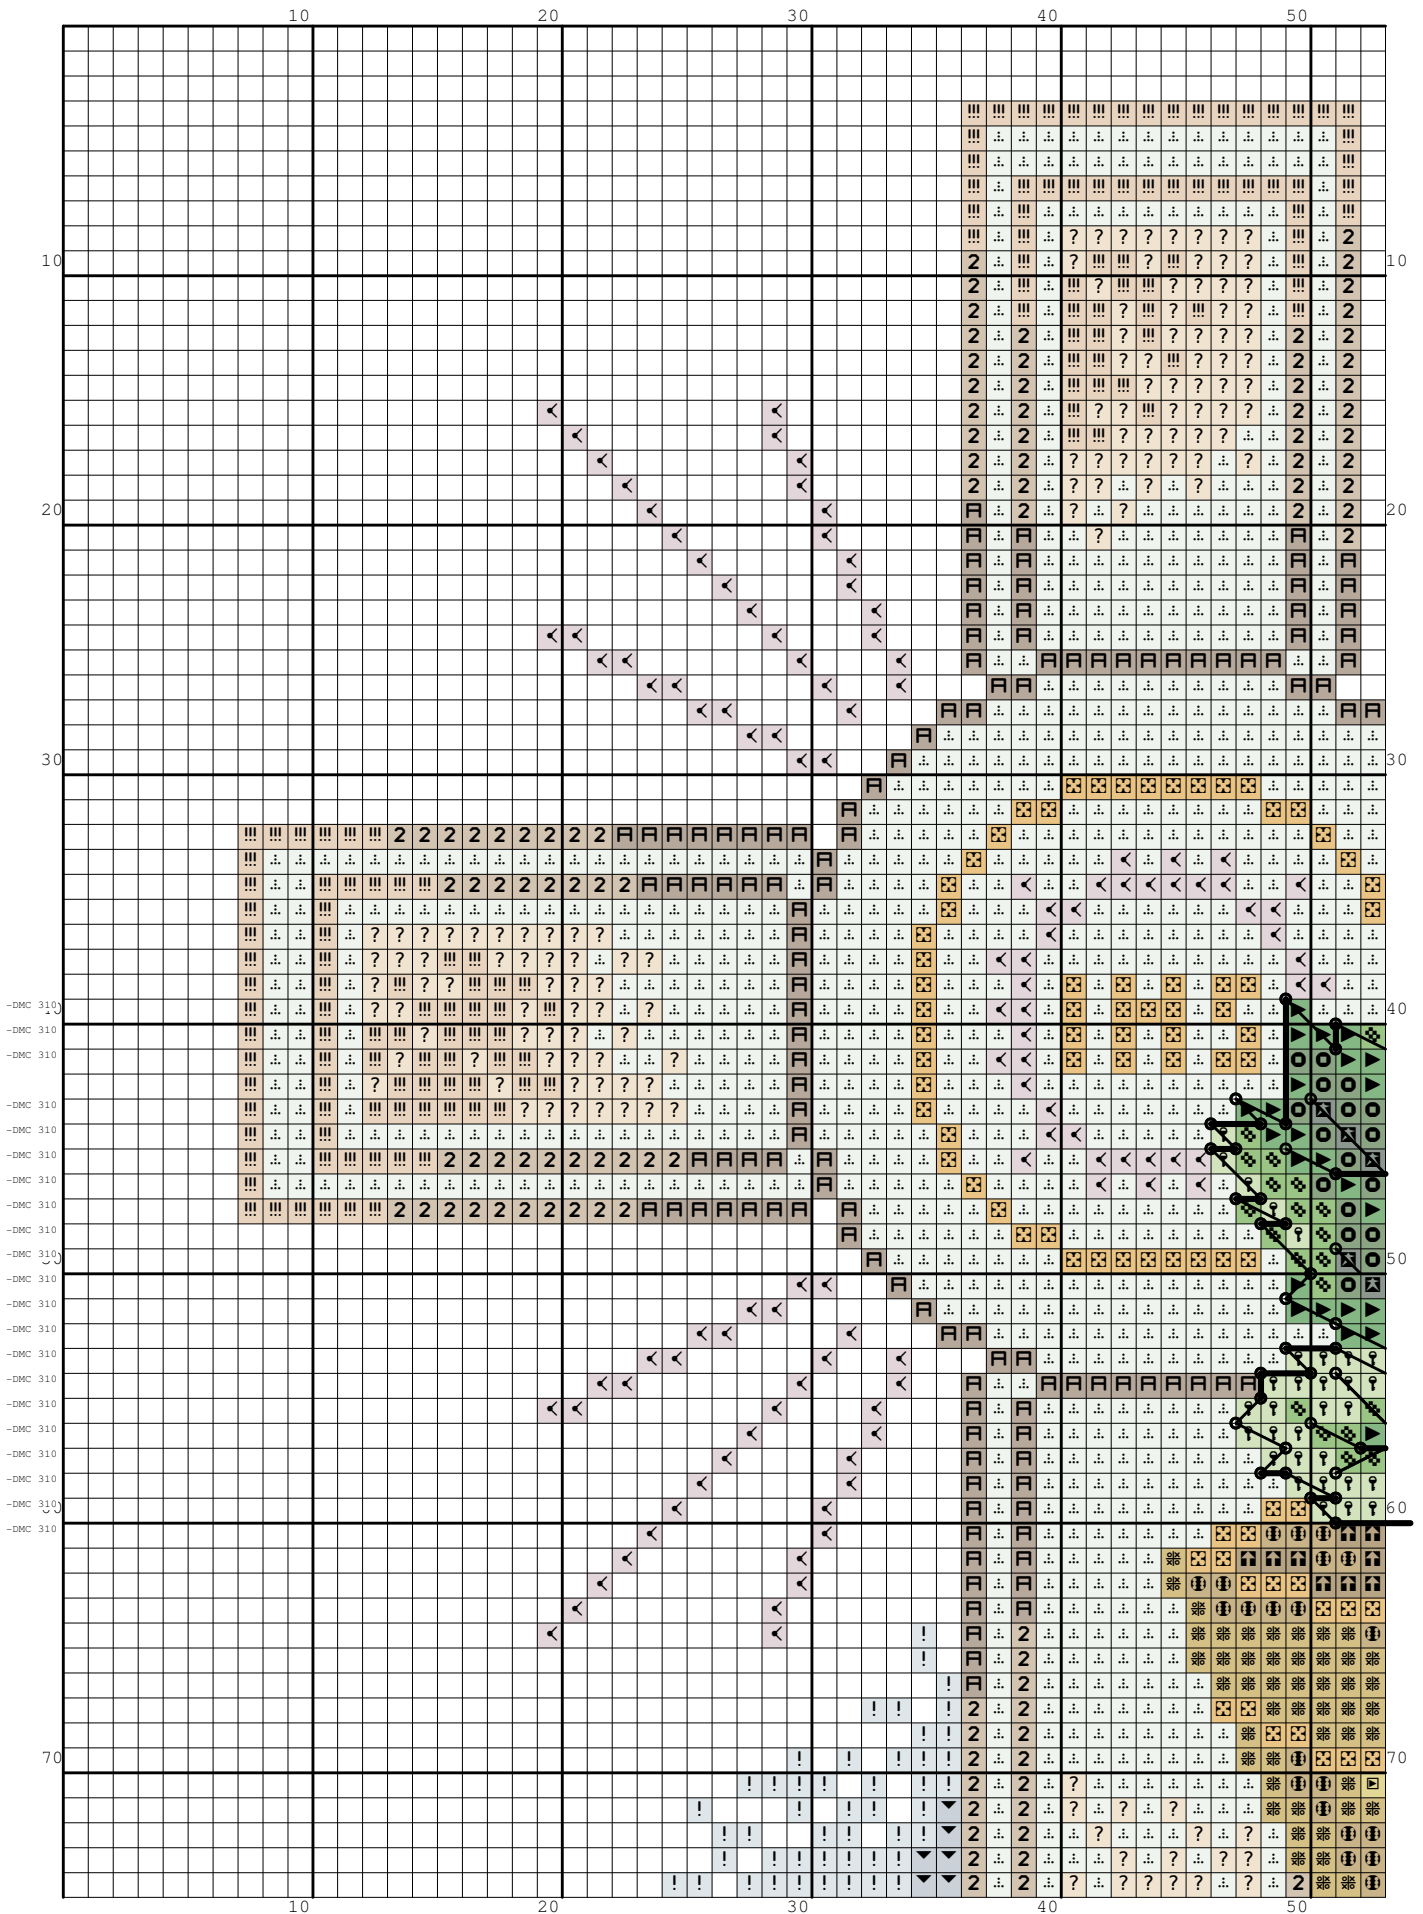

Nazwa: Pamiątka I Komunii
Autor: look4me

Rozmiar: 106x127
Kolorów: 30

(PL) Wzór pobrany ze strony: www.wzory-haftu.pl
(EN): Pattern downloaded from: www.cross-stitch-patterns.eu

Zamiast koloru 3743 należy użyć 5283 (srebrny metalizowany)
Zamiast 972 należy użyć 5282 (złoty metalizowany)

| Symbol | Nr nici | Krzyżyki | Motki 2 nitki | Motki 3 nitki | Motki 6 nitek |
|---|----------|----------|------------------|------------------|------------------|
|  | Kanwa | 5193 | 2 | 3 | 6 |
|  | DMC 310 | 0 | 1 | 1 | 2 |
|  | DMC 550 | 339 | 1 | 1 | 1 |
|  | DMC 552 | 275 | 1 | 1 | 1 |
|  | DMC 554 | 98 | 1 | 1 | 1 |
|  | DMC 729 | 251 | 1 | 1 | 1 |
|  | DMC 772 | 114 | 1 | 1 | 1 |
|  | DMC 800 | 198 | 1 | 1 | 1 |
|  | DMC 840 | 150 | 1 | 1 | 1 |
|  | DMC 895 | 104 | 1 | 1 | 1 |
|  | DMC 899 | 79 | 1 | 1 | 1 |
|  | DMC 905 | 228 | 1 | 1 | 1 |
|  | DMC 906 | 299 | 1 | 1 | 1 |
|  | DMC 907 | 261 | 1 | 1 | 1 |
|  | DMC 931 | 236 | 1 | 1 | 1 |
|  | DMC 932 | 718 | 1 | 1 | 1 |
|  | DMC 951 | 333 | 1 | 1 | 1 |
|  | DMC 972 | 165 | 1 | 1 | 1 |
|  | DMC 3047 | 34 | 1 | 1 | 1 |
|  | DMC 3326 | 24 | 1 | 1 | 1 |
|  | DMC 3350 | 34 | 1 | 1 | 1 |
|  | DMC 3743 | 152 | 1 | 1 | 1 |
|  | DMC 3752 | 909 | 1 | 1 | 1 |
|  | DMC 3753 | 805 | 1 | 1 | 1 |
|  | DMC 3756 | 1512 | 1 | 1 | 2 |
|  | DMC 3770 | 210 | 1 | 1 | 1 |
|  | DMC 3820 | 344 | 1 | 1 | 1 |
|  | DMC 3822 | 135 | 1 | 1 | 1 |
|  | DMC 3829 | 102 | 1 | 1 | 1 |
|  | DMC 3864 | 160 | 1 | 1 | 1 |