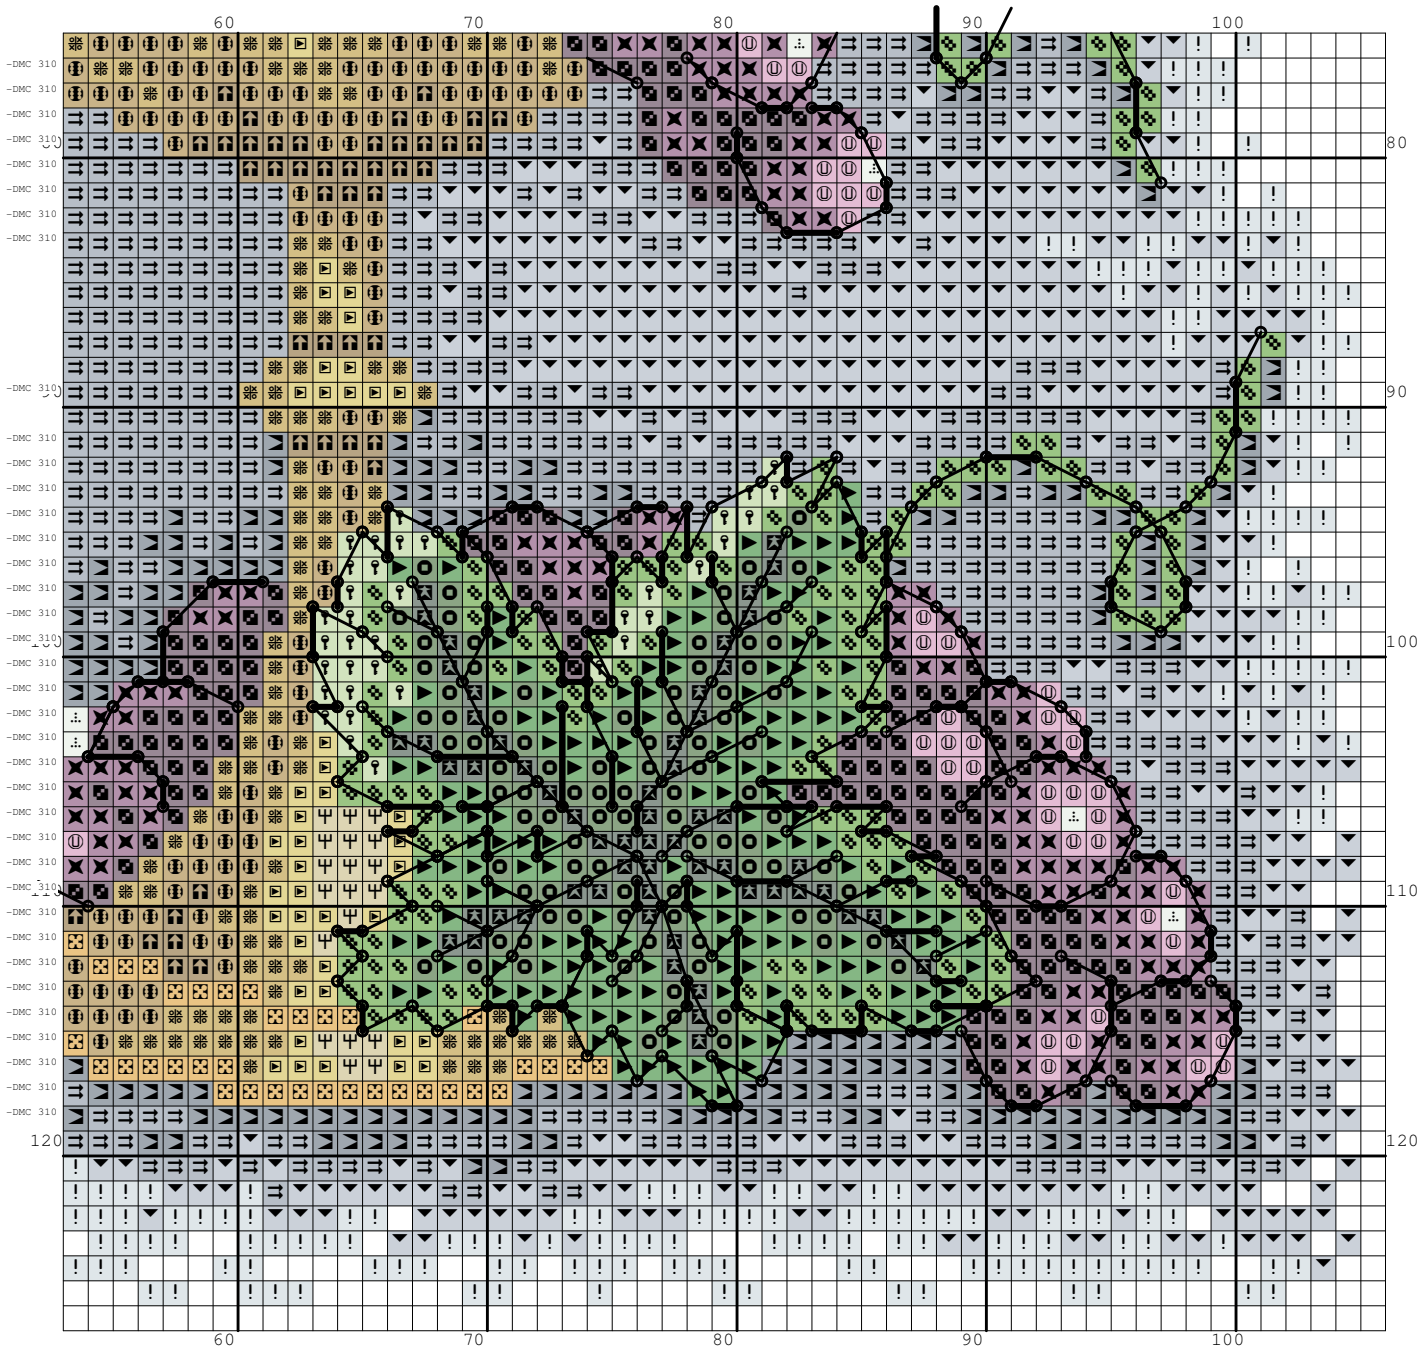

Nazwa: Pamiątka I Komunii
Autor: look4me

Rozmiar: 106x127
Kolorów: 30

(PL) Wzór pobrany ze strony: www.wzory-haftu.pl
(EN): Pattern downloaded from: www.cross-stitch-patterns.eu

Zamiast koloru 3743 należy użyć 5283 (srebrny metalizowany)
Zamiast 972 należy użyć 5282 (złoty metalizowany)

| Symbol | Nr nici | Krzyżyki | Motki 2 nitki | Motki 3 nitki | Motki 6 nitek |
|---|----------|----------|------------------|------------------|------------------|
|  | Kanwa | 5193 | 2 | 3 | 6 |
|  | DMC 310 | 0 | 1 | 1 | 2 |
|  | DMC 550 | 339 | 1 | 1 | 1 |
|  | DMC 552 | 275 | 1 | 1 | 1 |
|  | DMC 554 | 98 | 1 | 1 | 1 |
|  | DMC 729 | 251 | 1 | 1 | 1 |
|  | DMC 772 | 114 | 1 | 1 | 1 |
|  | DMC 800 | 198 | 1 | 1 | 1 |
|  | DMC 840 | 150 | 1 | 1 | 1 |
|  | DMC 895 | 104 | 1 | 1 | 1 |
|  | DMC 899 | 79 | 1 | 1 | 1 |
|  | DMC 905 | 228 | 1 | 1 | 1 |
|  | DMC 906 | 299 | 1 | 1 | 1 |
|  | DMC 907 | 261 | 1 | 1 | 1 |
|  | DMC 931 | 236 | 1 | 1 | 1 |
|  | DMC 932 | 718 | 1 | 1 | 1 |
|  | DMC 951 | 333 | 1 | 1 | 1 |
|  | DMC 972 | 165 | 1 | 1 | 1 |
|  | DMC 3047 | 34 | 1 | 1 | 1 |
|  | DMC 3326 | 24 | 1 | 1 | 1 |
|  | DMC 3350 | 34 | 1 | 1 | 1 |
|  | DMC 3743 | 152 | 1 | 1 | 1 |
|  | DMC 3752 | 909 | 1 | 1 | 1 |
|  | DMC 3753 | 805 | 1 | 1 | 1 |
|  | DMC 3756 | 1512 | 1 | 1 | 2 |
|  | DMC 3770 | 210 | 1 | 1 | 1 |
|  | DMC 3820 | 344 | 1 | 1 | 1 |
|  | DMC 3822 | 135 | 1 | 1 | 1 |
|  | DMC 3829 | 102 | 1 | 1 | 1 |
|  | DMC 3864 | 160 | 1 | 1 | 1 |