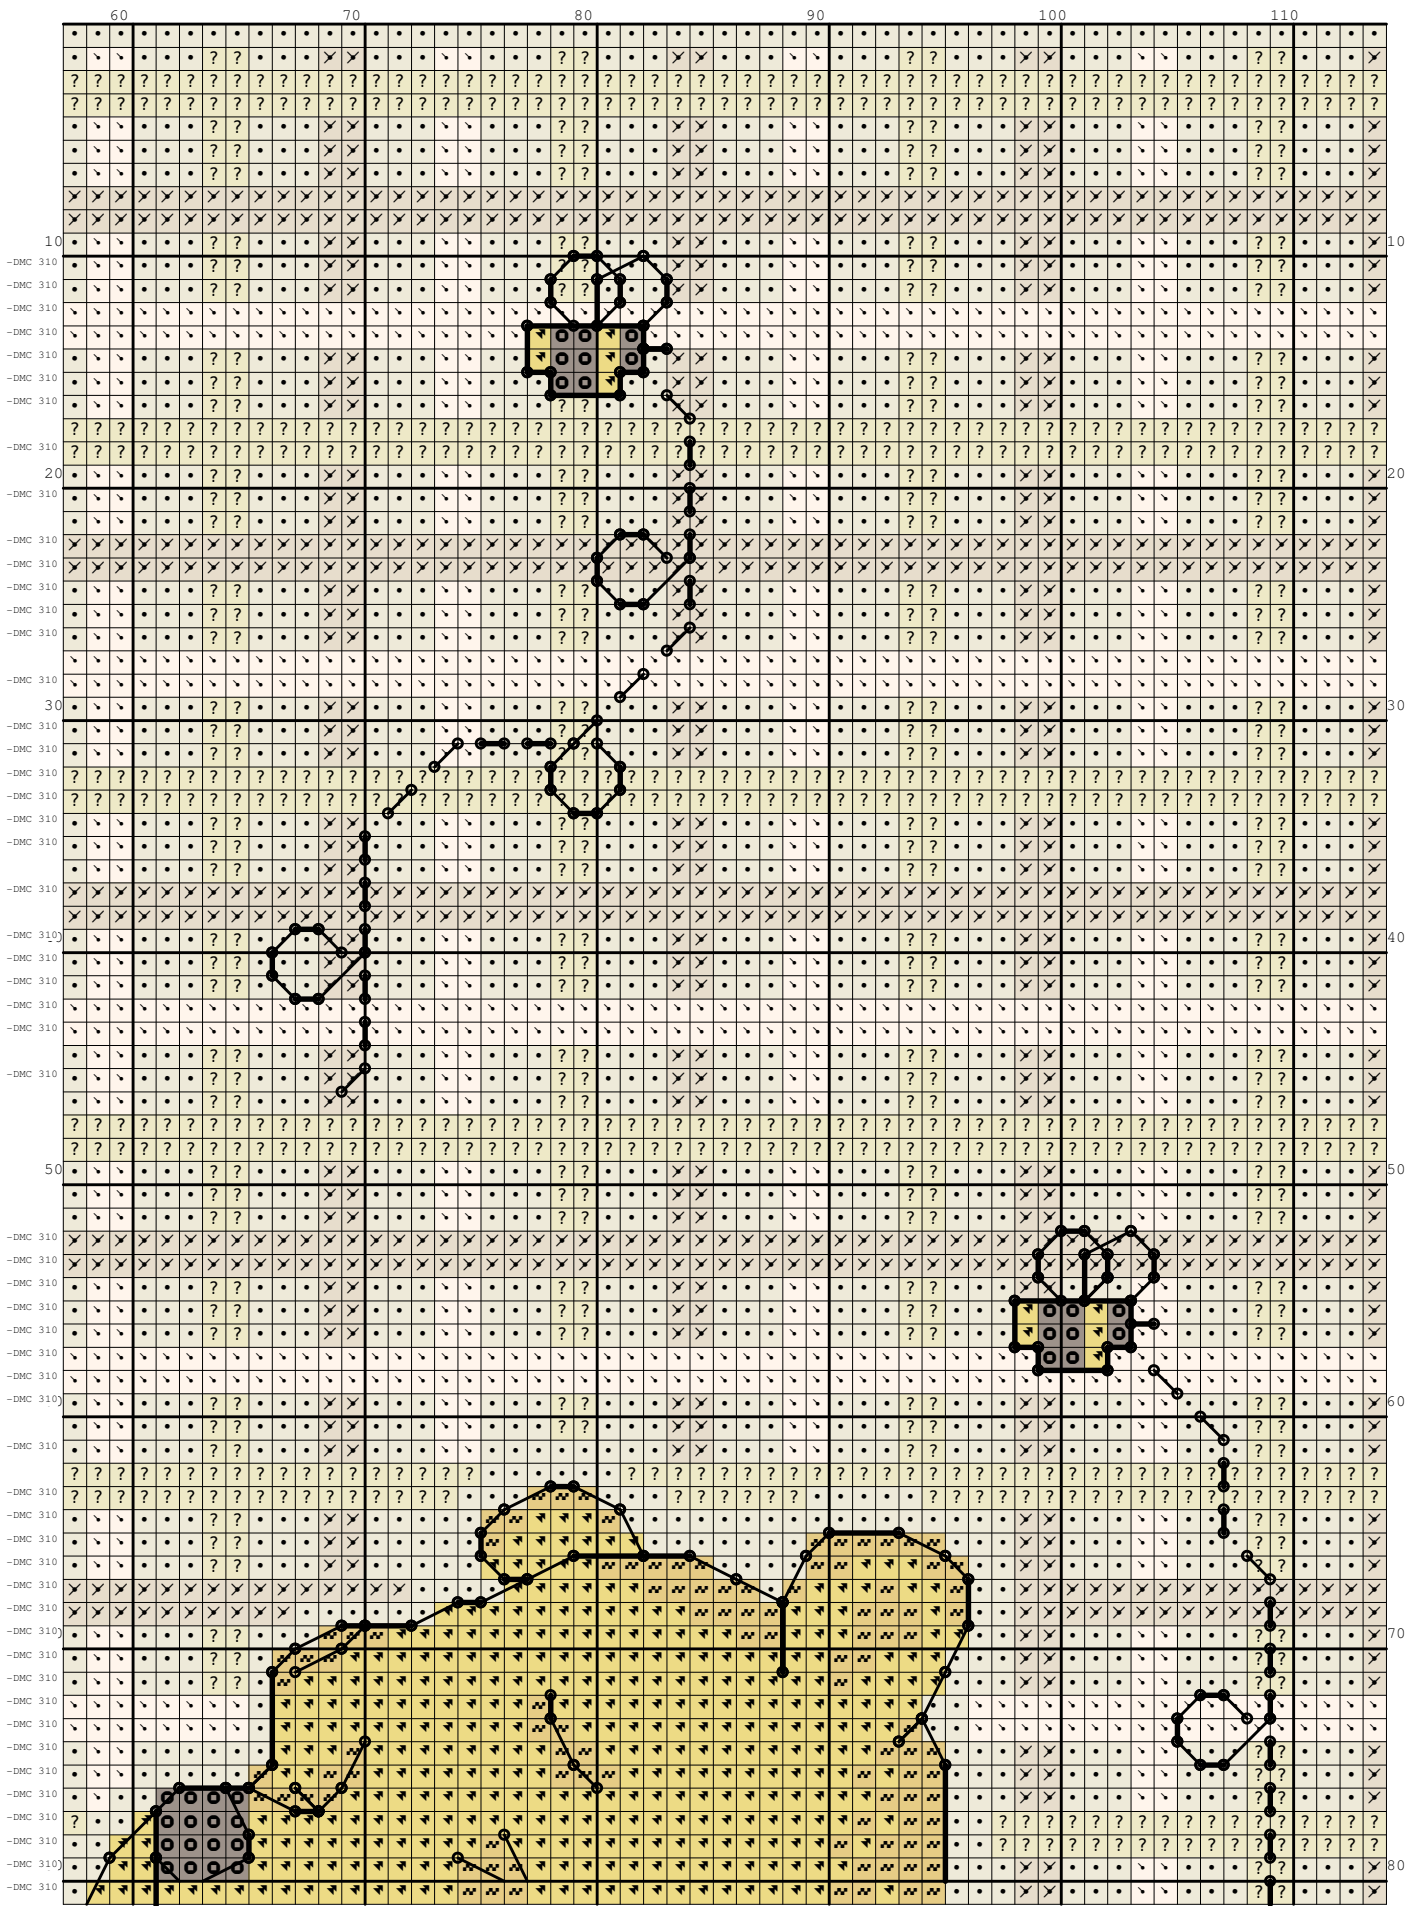

Nazwa: Kubus Puchatek i przyjaciele
Autor: look4me

Rozmiar: 133x162
Kolorów: 22

(PL) Wzór pobrany ze strony: www.wzory-haftu.pl
(EN): Pattern downloaded from: www.cross-stitch-patterns.eu

Symbol	Nr nici	Krzyżyki	Motki 2 nitki	Motki 3 nitki	Motki 6 nitek
	DMC ECRU	4732	2	3	5
	DMC 210	86	1	1	1
	DMC 301	1110	1	1	2
	DMC 310	0	1	2	3
	DMC 368	730	1	1	1
	DMC 400	111	1	1	1
	DMC 543	2263	1	2	3
	DMC 552	379	1	1	1
	DMC 725	284	1	1	1
	DMC 726	1257	1	1	2
	DMC 734	190	1	1	1
	DMC 741	848	1	1	1
	DMC 819	1884	1	1	2
	DMC 831	68	1	1	1
	DMC 833	27	1	1	1
	DMC 893	396	1	1	1
	DMC 894	318	1	1	1
	DMC 898	4241	2	3	5
	DMC 904	94	1	1	1
	DMC 906	219	1	1	1
	DMC 907	146	1	1	1
	DMC 3823	2163	1	2	3