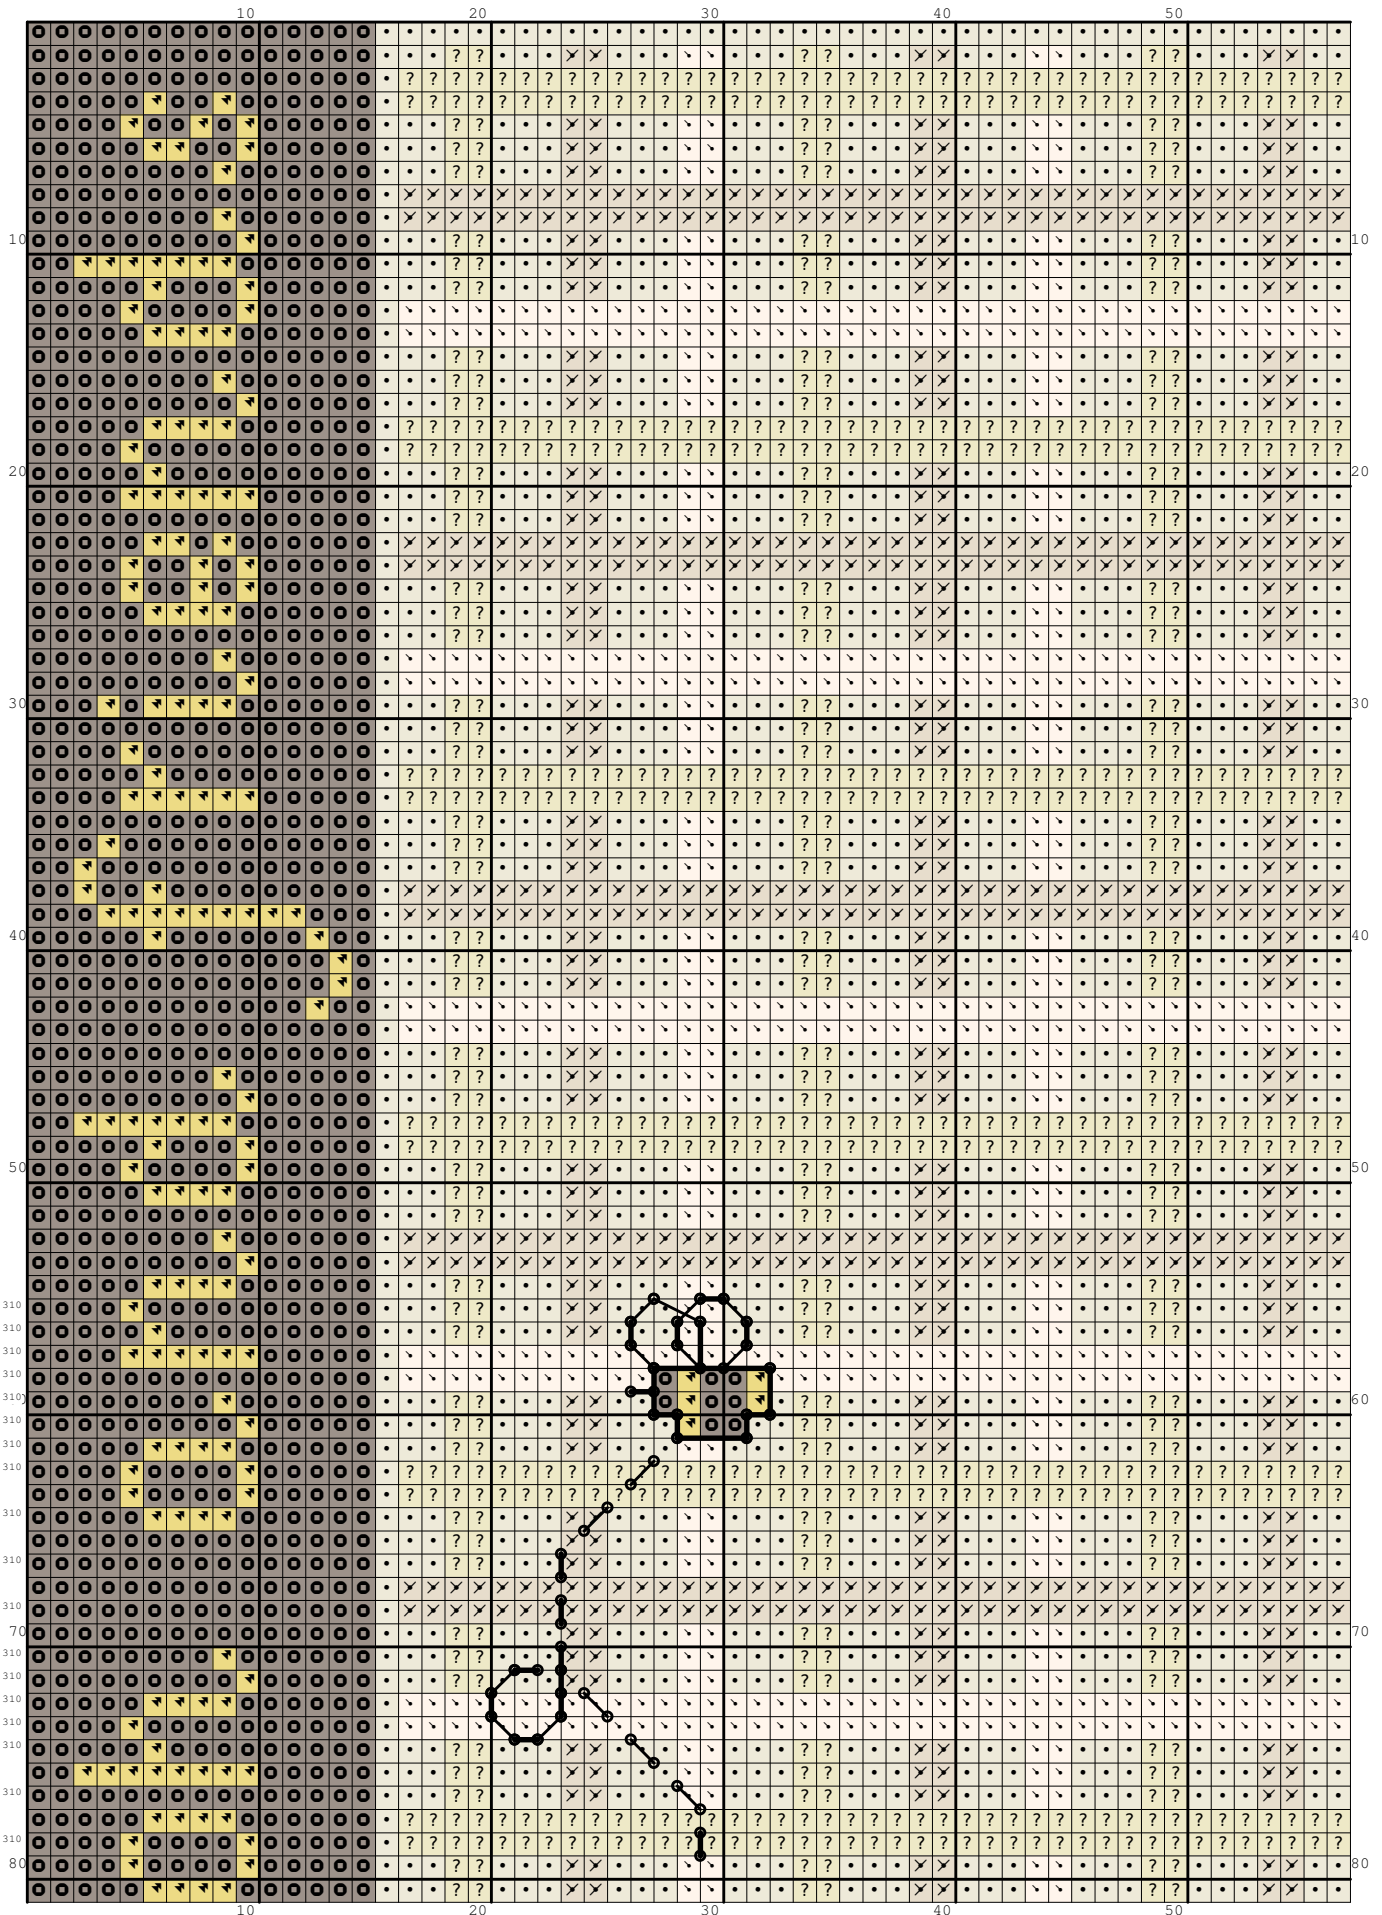

Nazwa: Kubus Puchatek i przyjaciele
Autor: look4me

Rozmiar: 133x162
Kolorów: 22

(PL) Wzór pobrany ze strony: www.wzory-haftu.pl
(EN): Pattern downloaded from: www.cross-stitch-patterns.eu

Symbol	Nr nici	Krzyżyki	Motki 2 nitki	Motki 3 nitki	Motki 6 nitek
	DMC ECRU	4732	2	3	5
	DMC 210	86	1	1	1
	DMC 301	1110	1	1	2
	DMC 310	0	1	2	3
	DMC 368	730	1	1	1
	DMC 400	111	1	1	1
	DMC 543	2263	1	2	3
	DMC 552	379	1	1	1
	DMC 725	284	1	1	1
	DMC 726	1257	1	1	2
	DMC 734	190	1	1	1
	DMC 741	848	1	1	1
	DMC 819	1884	1	1	2
	DMC 831	68	1	1	1
	DMC 833	27	1	1	1
	DMC 893	396	1	1	1
	DMC 894	318	1	1	1
	DMC 898	4241	2	3	5
	DMC 904	94	1	1	1
	DMC 906	219	1	1	1
	DMC 907	146	1	1	1
	DMC 3823	2163	1	2	3