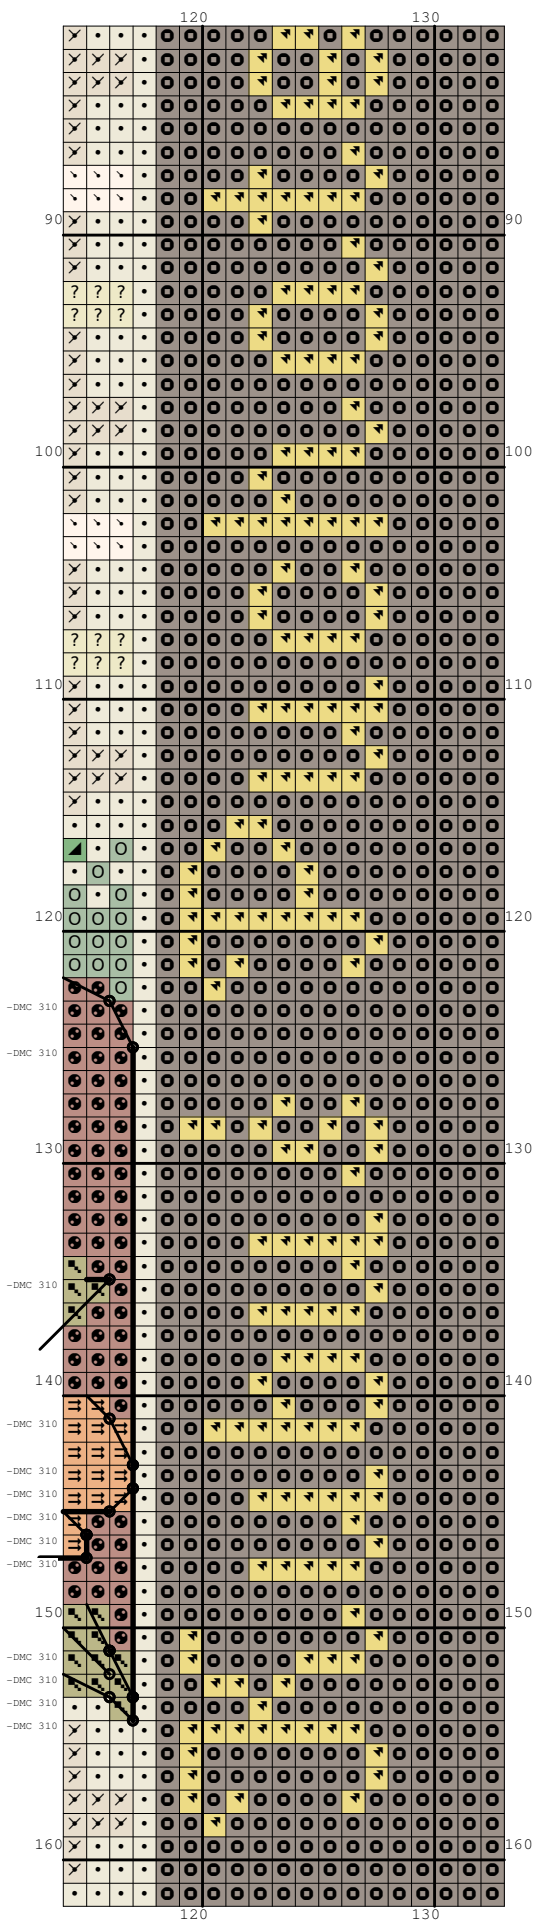

Nazwa: Kubus Puchatek i przyjaciele
Autor: look4me

Rozmiar: 133x162
Kolorów: 22

(PL) Wzór pobrany ze strony: www.wzory-haftu.pl
(EN): Pattern downloaded from: www.cross-stitch-patterns.eu

Symbol	Nr nici	Krzyżyki	Motki 2 nitki	Motki 3 nitki	Motki 6 nitek
	DMC ECRU	4732	2	3	5
	DMC 210	86	1	1	1
	DMC 301	1110	1	1	2
	DMC 310	0	1	2	3
	DMC 368	730	1	1	1
	DMC 400	111	1	1	1
	DMC 543	2263	1	2	3
	DMC 552	379	1	1	1
	DMC 725	284	1	1	1
	DMC 726	1257	1	1	2
	DMC 734	190	1	1	1
	DMC 741	848	1	1	1
	DMC 819	1884	1	1	2
	DMC 831	68	1	1	1
	DMC 833	27	1	1	1
	DMC 893	396	1	1	1
	DMC 894	318	1	1	1
	DMC 898	4241	2	3	5
	DMC 904	94	1	1	1
	DMC 906	219	1	1	1
	DMC 907	146	1	1	1
	DMC 3823	2163	1	2	3