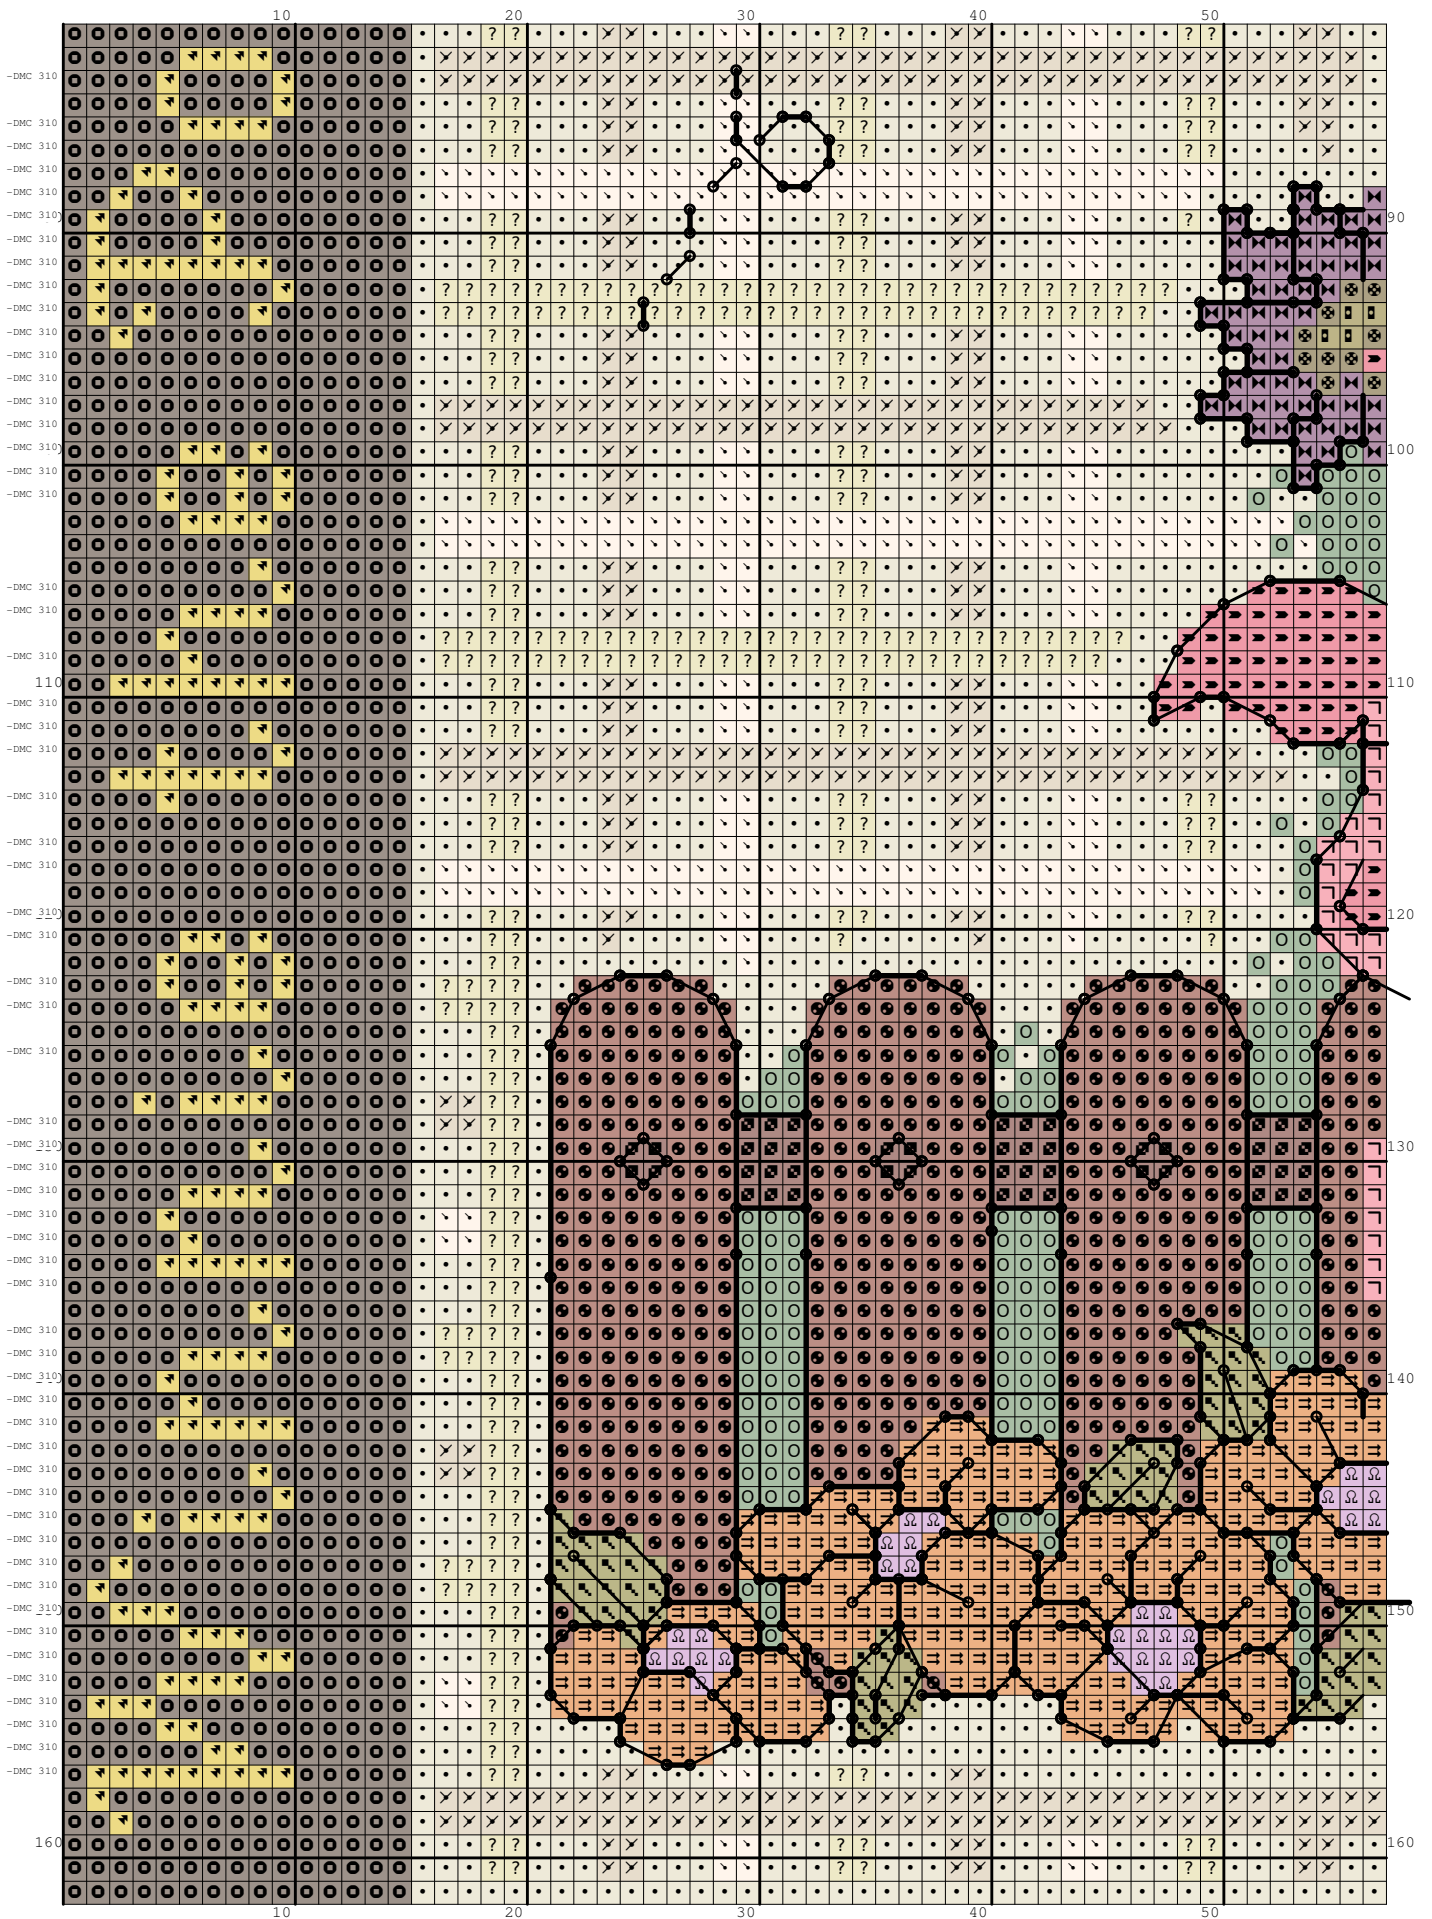

Nazwa: Kubus Puchatek i przyjaciele
Autor: look4me

Rozmiar: 133x162
Kolorów: 22

(PL) Wzór pobrany ze strony: www.wzory-haftu.pl
(EN): Pattern downloaded from: www.cross-stitch-patterns.eu

Symbol	Nr nici	Krzyżyki	Motki 2 nitki	Motki 3 nitki	Motki 6 nitek
	DMC ECRU	4732	2	3	5
	DMC 210	86	1	1	1
	DMC 301	1110	1	1	2
	DMC 310	0	1	2	3
	DMC 368	730	1	1	1
	DMC 400	111	1	1	1
	DMC 543	2263	1	2	3
	DMC 552	379	1	1	1
	DMC 725	284	1	1	1
	DMC 726	1257	1	1	2
	DMC 734	190	1	1	1
	DMC 741	848	1	1	1
	DMC 819	1884	1	1	2
	DMC 831	68	1	1	1
	DMC 833	27	1	1	1
	DMC 893	396	1	1	1
	DMC 894	318	1	1	1
	DMC 898	4241	2	3	5
	DMC 904	94	1	1	1
	DMC 906	219	1	1	1
	DMC 907	146	1	1	1
	DMC 3823	2163	1	2	3