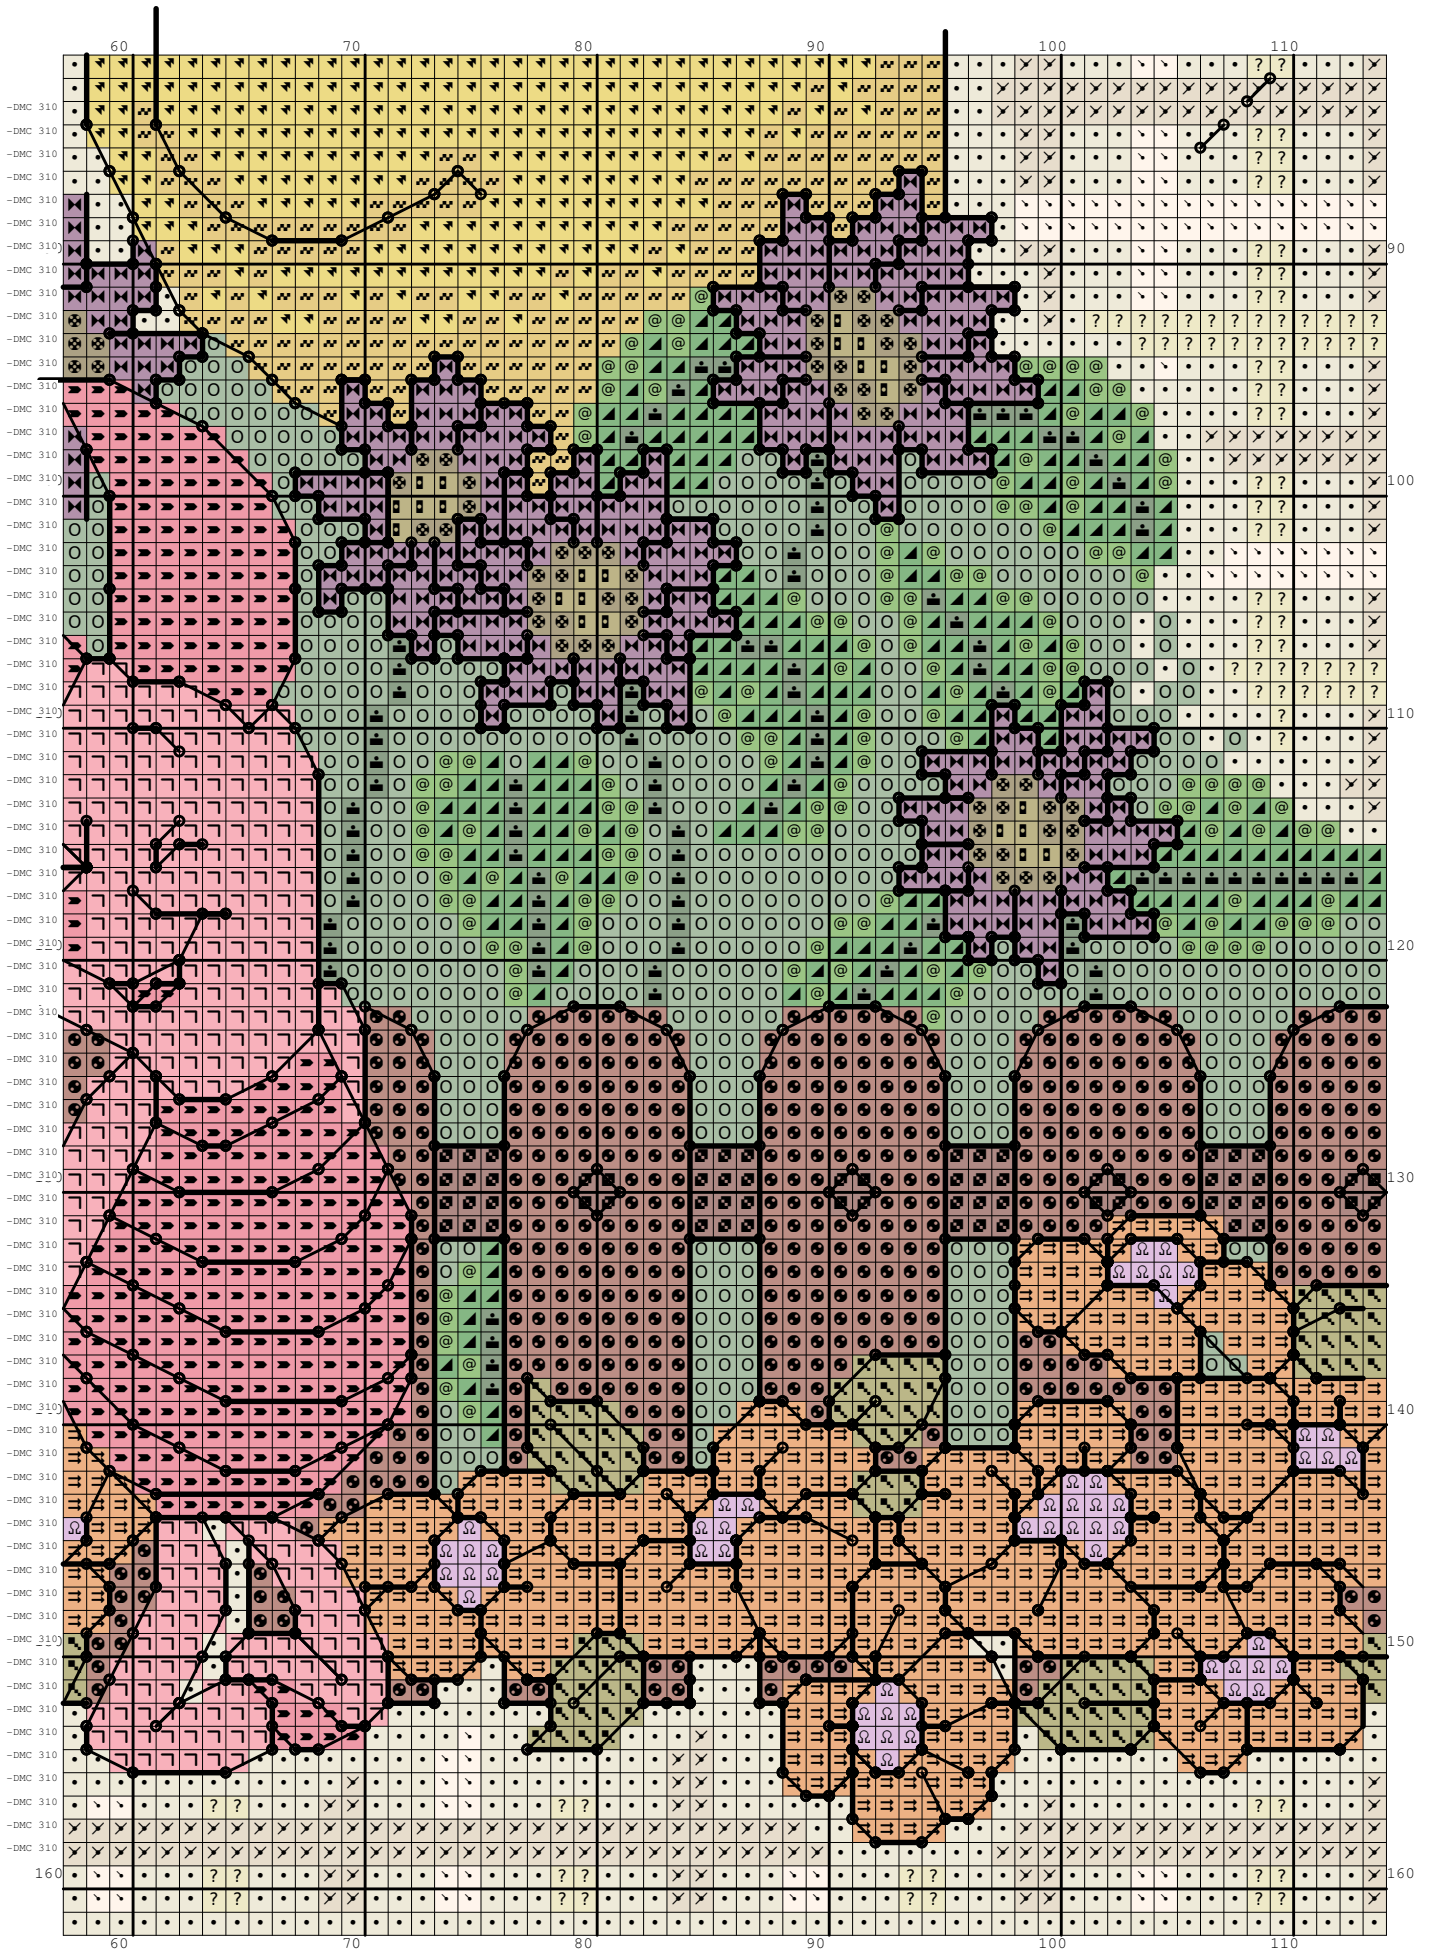

Nazwa: Kubus Puchatek i przyjaciele
Autor: look4me

Rozmiar: 133x162
Kolorów: 22

(PL) Wzór pobrany ze strony: www.wzory-haftu.pl
(EN): Pattern downloaded from: www.cross-stitch-patterns.eu

Symbol	Nr nici	Krzyżyki	Motki 2 nitki	Motki 3 nitki	Motki 6 nitek
	DMC ECRU	4732	2	3	5
	DMC 210	86	1	1	1
	DMC 301	1110	1	1	2
	DMC 310	0	1	2	3
	DMC 368	730	1	1	1
	DMC 400	111	1	1	1
	DMC 543	2263	1	2	3
	DMC 552	379	1	1	1
	DMC 725	284	1	1	1
	DMC 726	1257	1	1	2
	DMC 734	190	1	1	1
	DMC 741	848	1	1	1
	DMC 819	1884	1	1	2
	DMC 831	68	1	1	1
	DMC 833	27	1	1	1
	DMC 893	396	1	1	1
	DMC 894	318	1	1	1
	DMC 898	4241	2	3	5
	DMC 904	94	1	1	1
	DMC 906	219	1	1	1
	DMC 907	146	1	1	1
	DMC 3823	2163	1	2	3