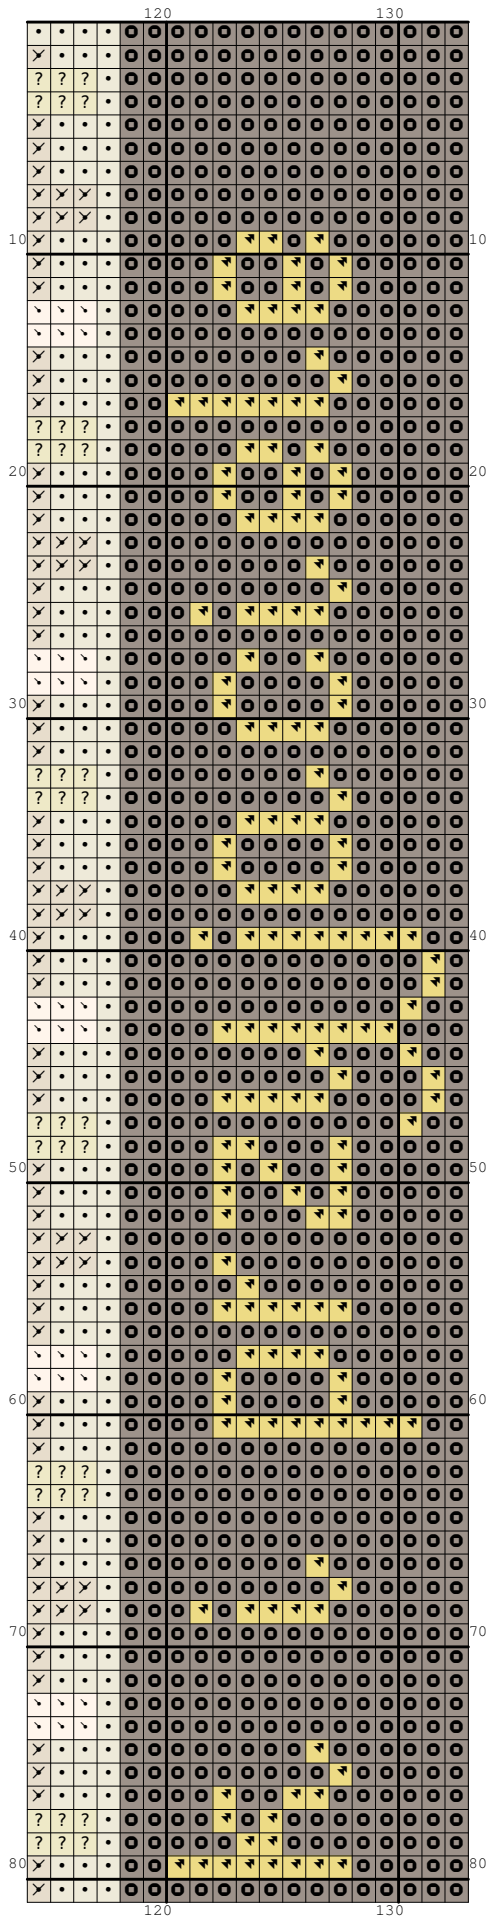

Nazwa: Kubus Puchatek i przyjaciele
Autor: look4me

Rozmiar: 133x162
Kolorów: 22

(PL) Wzór pobrany ze strony: www.wzory-haftu.pl
(EN): Pattern downloaded from: www.cross-stitch-patterns.eu

Symbol	Nr nici	Krzyżyki	Motki 2 nitki	Motki 3 nitki	Motki 6 nitek
	DMC ECRU	4732	2	3	5
	DMC 210	86	1	1	1
	DMC 301	1110	1	1	2
	DMC 310	0	1	2	3
	DMC 368	730	1	1	1
	DMC 400	111	1	1	1
	DMC 543	2263	1	2	3
	DMC 552	379	1	1	1
	DMC 725	284	1	1	1
	DMC 726	1257	1	1	2
	DMC 734	190	1	1	1
	DMC 741	848	1	1	1
	DMC 819	1884	1	1	2
	DMC 831	68	1	1	1
	DMC 833	27	1	1	1
	DMC 893	396	1	1	1
	DMC 894	318	1	1	1
	DMC 898	4241	2	3	5
	DMC 904	94	1	1	1
	DMC 906	219	1	1	1
	DMC 907	146	1	1	1
	DMC 3823	2163	1	2	3