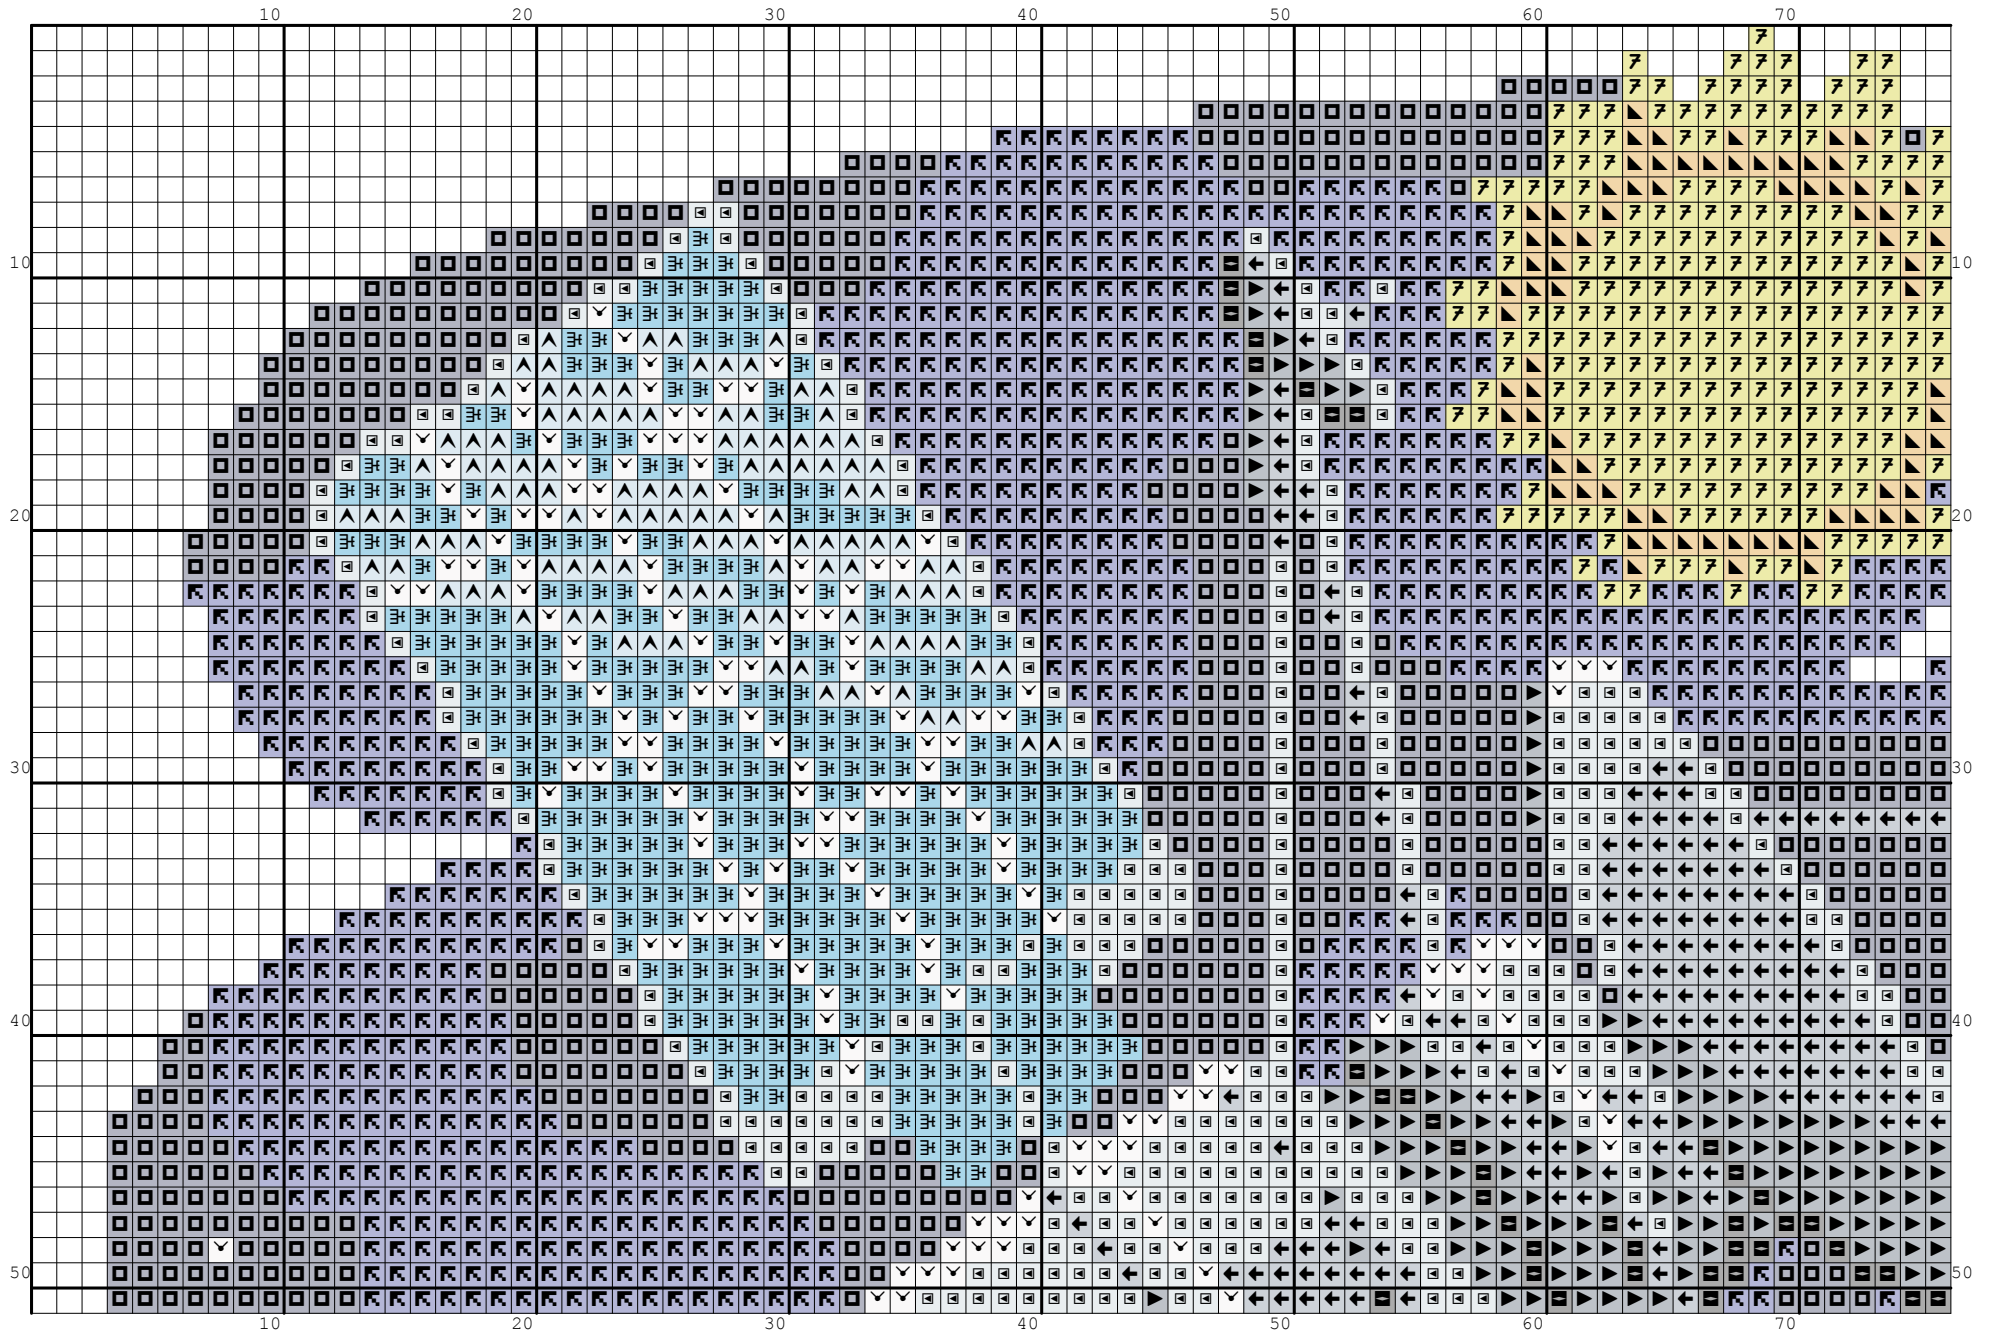

Nazwa: Satelita / Satellite  
Autor: Grzegorz Żochowski

Rozmiar: 104x102  
Kolorów: 13

(PL): Wzór pobrany ze strony: [www.wzory-haftu.pl](http://www.wzory-haftu.pl)  
Na podstawie rysunku BiterBig "Satellite in Outer Space"  
(EN): Pattern downloaded from: [www.cross-stitch-patterns.eu](http://www.cross-stitch-patterns.eu)  
Based on picture by BiterBig "Satellite in Outer Space"

Symbol	Nr nici	Krzyżyki	Motki 2 nitki	Motki 3 nitki	Motki 6 nitek
	Kanwa	2932	2	2	4
	DMC 307	295	1	1	1
	DMC 310	146	1	1	1
	DMC 742	78	1	1	1
	DMC 746	385	1	1	1
	DMC 931	371	1	1	1
	DMC 932	340	1	1	1
	DMC 995	2320	1	2	3
	DMC 3753	546	1	1	1
	DMC 3761	311	1	1	1
	DMC 3842	1786	1	1	2
	DMC 3845	740	1	1	1
	DMC B5200	358	1	1	1