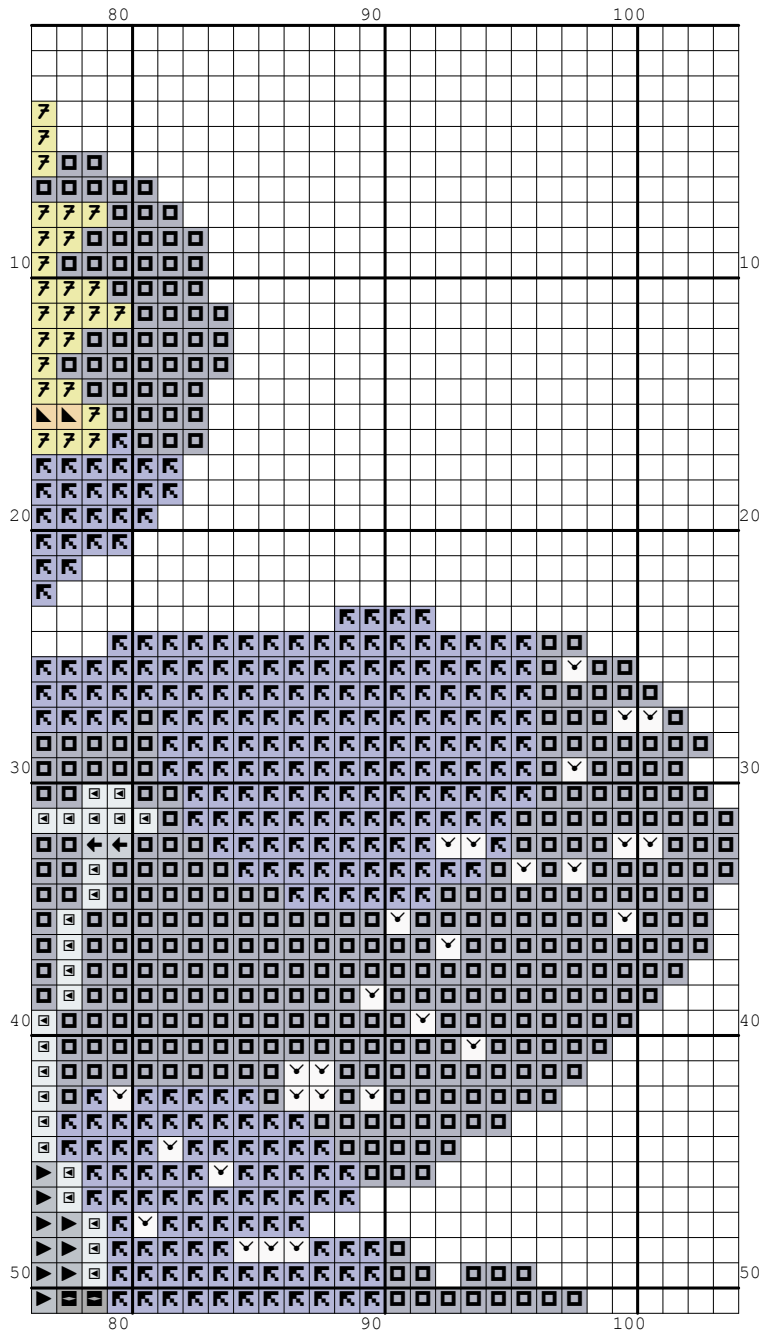

Nazwa: Satelita / Satellite  
Autor: Grzegorz Żochowski

Rozmiar: 104x102  
Kolorów: 13

(PL): Wzór pobrany ze strony: [www.wzory-haftu.pl](http://www.wzory-haftu.pl)  
Na podstawie rysunku BiterBig "Satellite in Outer Space"  
(EN): Pattern downloaded from: [www.cross-stitch-patterns.eu](http://www.cross-stitch-patterns.eu)  
Based on picture by BiterBig "Satellite in Outer Space"

Symbol	Nr nici	Krzyżyki	Motki 2 nitki	Motki 3 nitki	Motki 6 nitek
	Kanwa	2932	2	2	4
	DMC 307	295	1	1	1
	DMC 310	146	1	1	1
	DMC 742	78	1	1	1
	DMC 746	385	1	1	1
	DMC 931	371	1	1	1
	DMC 932	340	1	1	1
	DMC 995	2320	1	2	3
	DMC 3753	546	1	1	1
	DMC 3761	311	1	1	1
	DMC 3842	1786	1	1	2
	DMC 3845	740	1	1	1
	DMC B5200	358	1	1	1