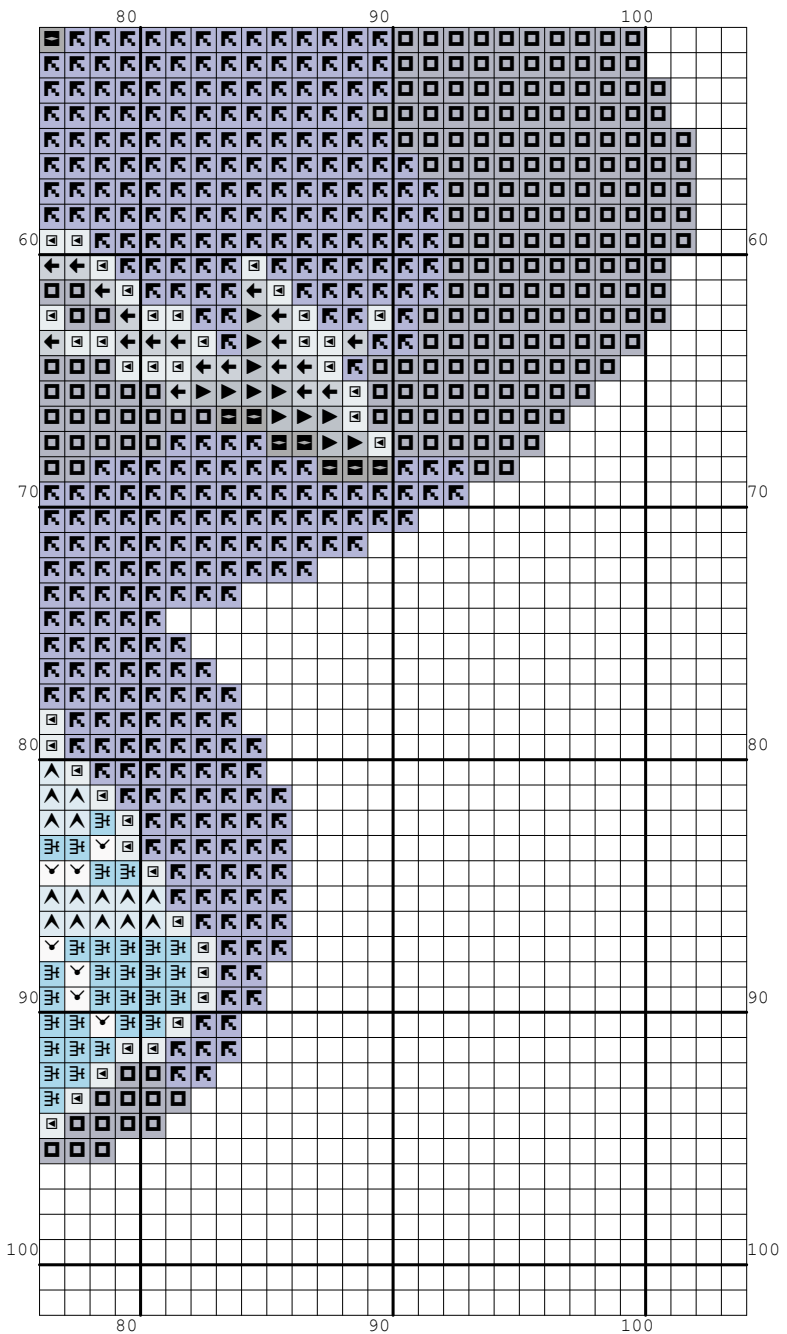

Nazwa: Satelita / Satellite  
Autor: Grzegorz Żochowski

Rozmiar: 104x102  
Kolorów: 13

(PL): Wzór pobrany ze strony: [www.wzory-haftu.pl](http://www.wzory-haftu.pl)  
Na podstawie rysunku BiterBig "Satellite in Outer Space"  
(EN): Pattern downloaded from: [www.cross-stitch-patterns.eu](http://www.cross-stitch-patterns.eu)  
Based on picture by BiterBig "Satellite in Outer Space"

Symbol	Nr nici	Krzyżyki	Motki 2 nitki	Motki 3 nitki	Motki 6 nitek
	Kanwa	2932	2	2	4
	DMC 307	295	1	1	1
	DMC 310	146	1	1	1
	DMC 742	78	1	1	1
	DMC 746	385	1	1	1
	DMC 931	371	1	1	1
	DMC 932	340	1	1	1
	DMC 995	2320	1	2	3
	DMC 3753	546	1	1	1
	DMC 3761	311	1	1	1
	DMC 3842	1786	1	1	2
	DMC 3845	740	1	1	1
	DMC B5200	358	1	1	1