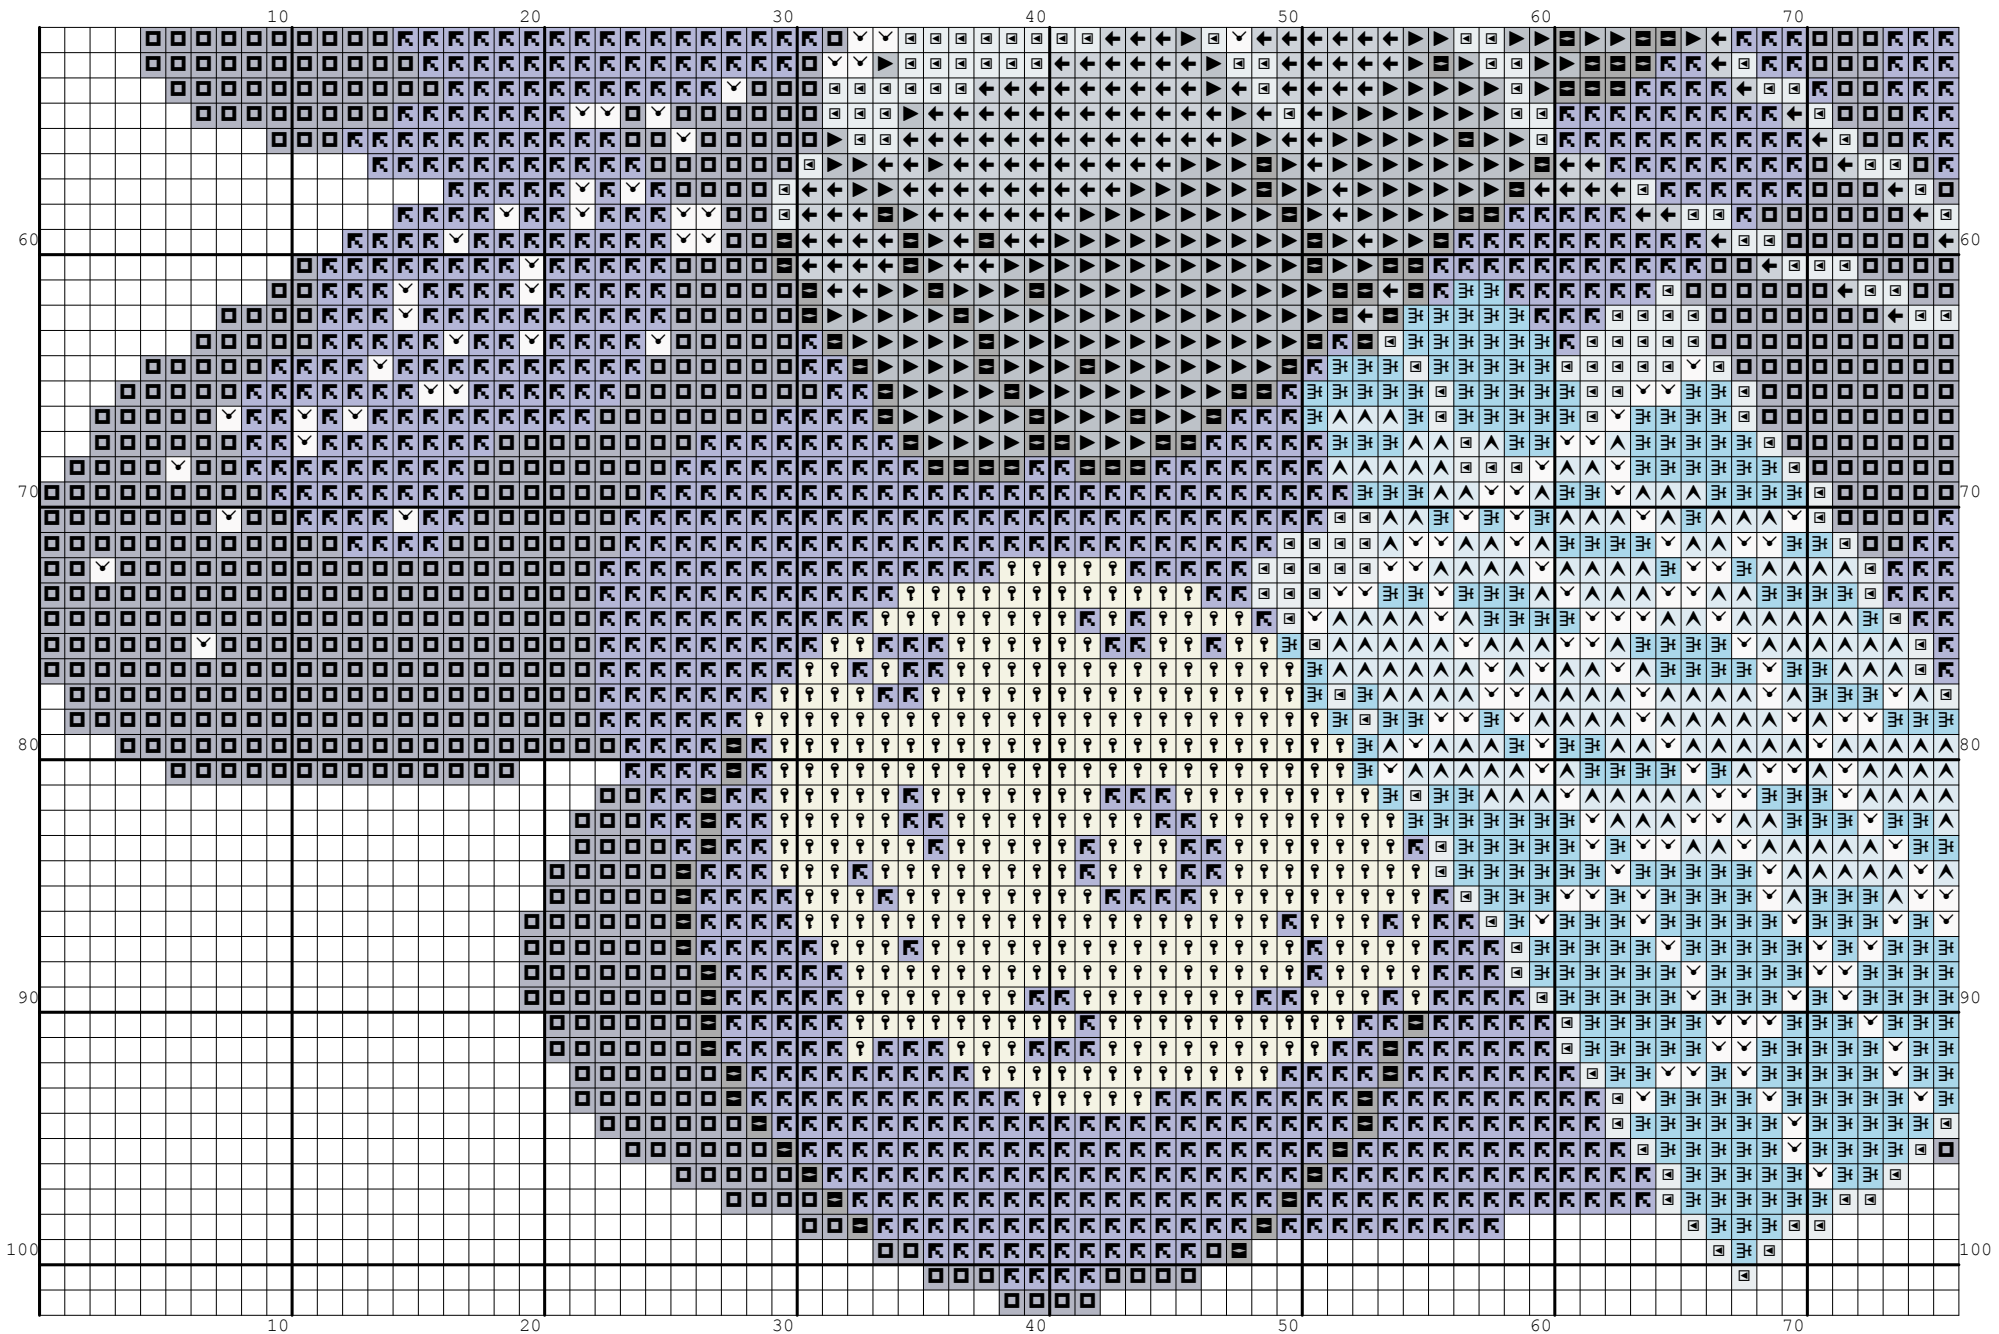

Nazwa: Satelita / Satellite  
Autor: Grzegorz Żochowski

Rozmiar: 104x102  
Kolorów: 13

(PL): Wzór pobrany ze strony: [www.wzory-haftu.pl](http://www.wzory-haftu.pl)  
Na podstawie rysunku BiterBig "Satellite in Outer Space"  
(EN): Pattern downloaded from: [www.cross-stitch-patterns.eu](http://www.cross-stitch-patterns.eu)  
Based on picture by BiterBig "Satellite in Outer Space"

Symbol	Nr nici	Krzyżyki	Motki 2 nitki	Motki 3 nitki	Motki 6 nitek
	Kanwa	2932	2	2	4
	DMC 307	295	1	1	1
	DMC 310	146	1	1	1
	DMC 742	78	1	1	1
	DMC 746	385	1	1	1
	DMC 931	371	1	1	1
	DMC 932	340	1	1	1
	DMC 995	2320	1	2	3
	DMC 3753	546	1	1	1
	DMC 3761	311	1	1	1
	DMC 3842	1786	1	1	2
	DMC 3845	740	1	1	1
	DMC B5200	358	1	1	1