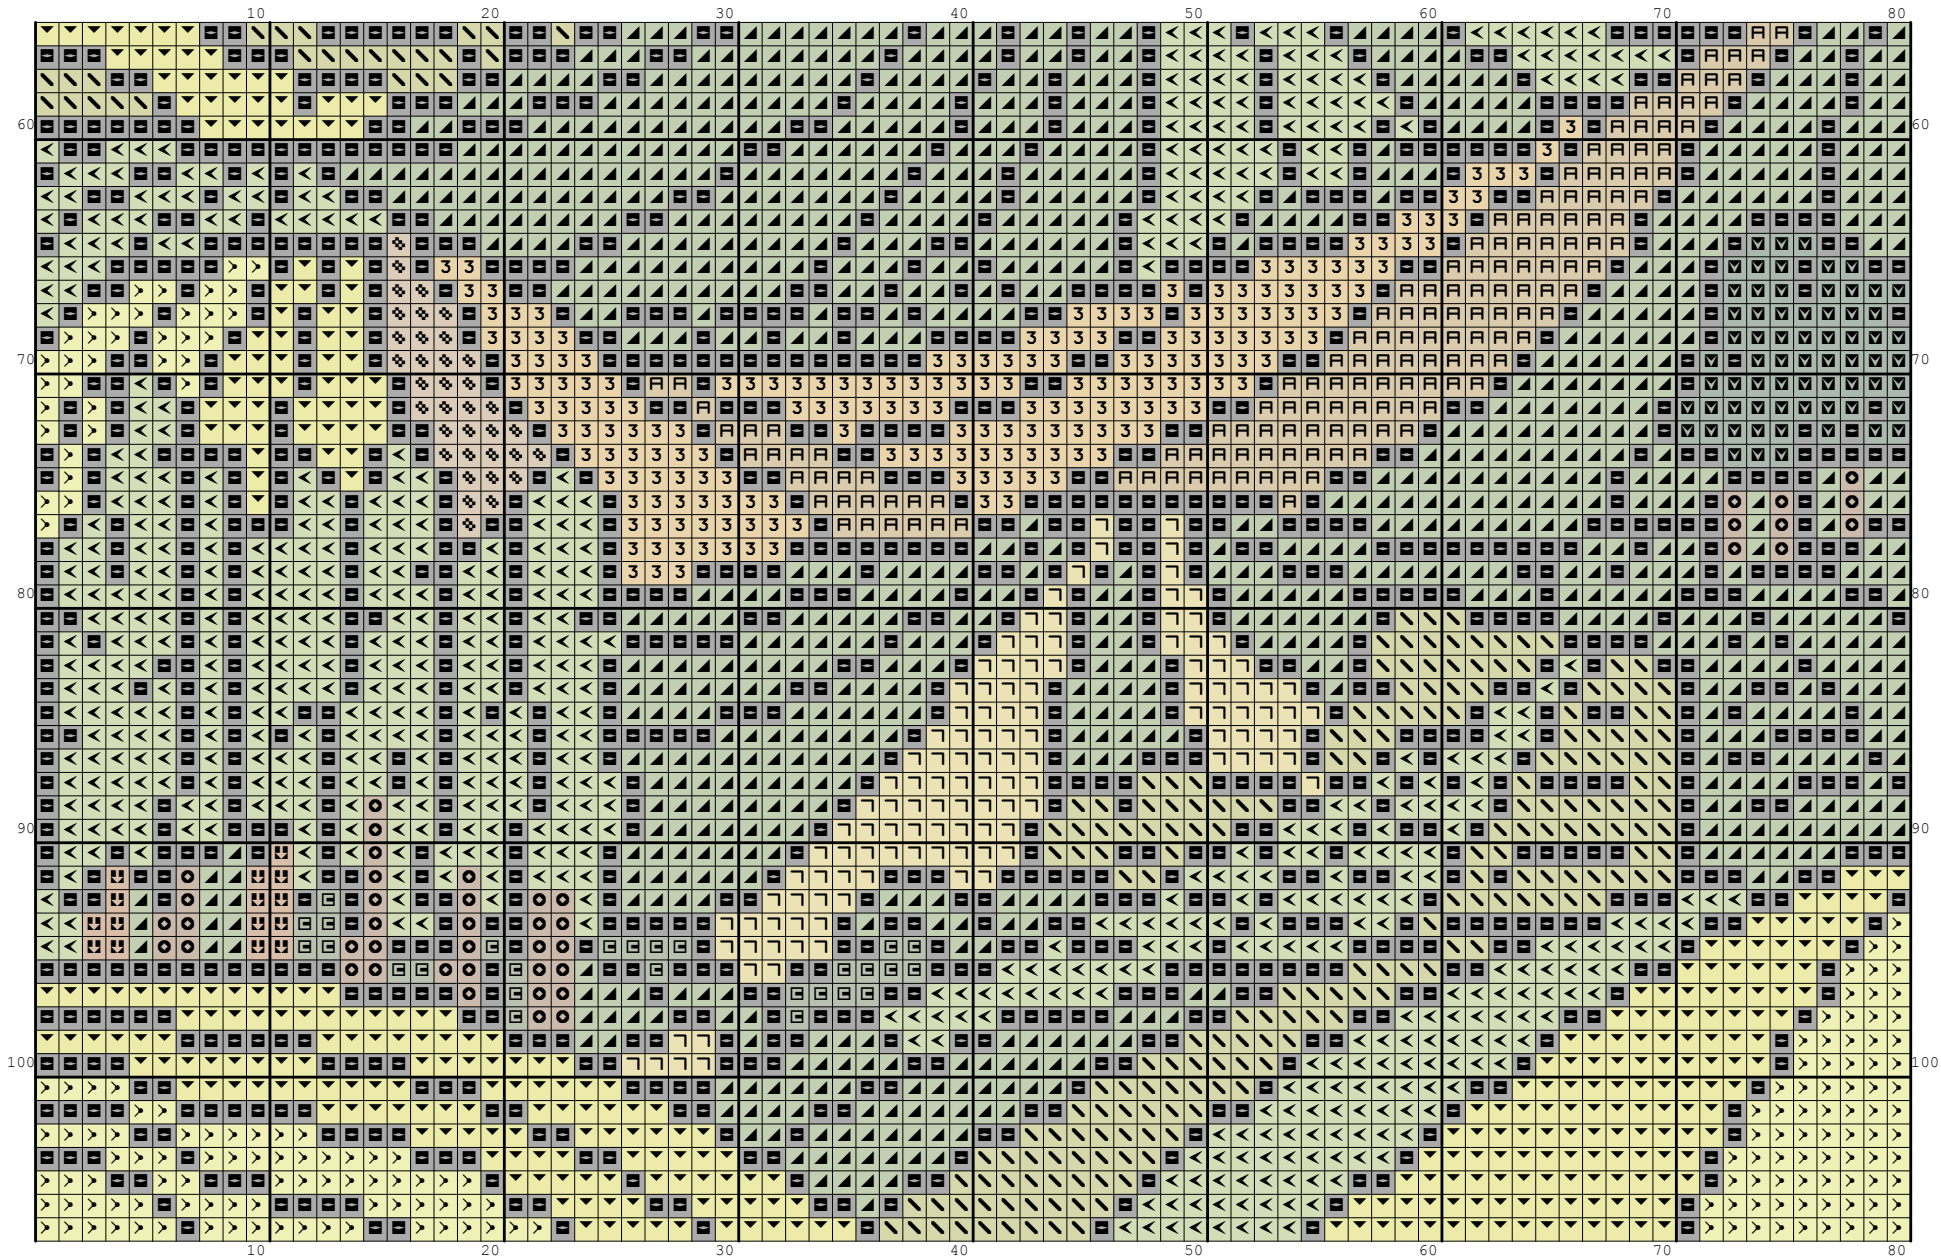

Nazwa: Paskowany świat 3 / Striped World 3
Autor: Grzegorz Żochowski

Rozmiar: 80x107
Kolorów: 19

(PL): Wzór pobrany ze strony: www.wzory-haftu.pl
Na podstawie rysunku goccedicolore "castello in collina"
(EN): Pattern downloaded from: www.cross-stitch-patterns.eu
Based on picture by goccedicolore "castello in collina"

Symbol	Nr nici	Krzyżyki	Motki 2 nitki	Motki 3 nitki	Motki 6 nitek
	DMC 307	412	1	1	1
	DMC 310	1862	1	2	3
	DMC 368	78	1	1	1
	DMC 422	36	1	1	1
	DMC 434	58	1	1	1
	DMC 445	367	1	1	1
	DMC 471	1079	1	1	2
	DMC 472	696	1	1	1
	DMC 642	171	1	1	1
	DMC 728	194	1	1	1
	DMC 729	154	1	1	1
	DMC 976	15	1	1	1
	DMC 986	67	1	1	1
	DMC 996	2022	1	2	3
	DMC 3346	28	1	1	1
	DMC 3753	36	1	1	1
	DMC 3819	255	1	1	1
	DMC 3822	125	1	1	1
	DMC B5200	905	1	1	1