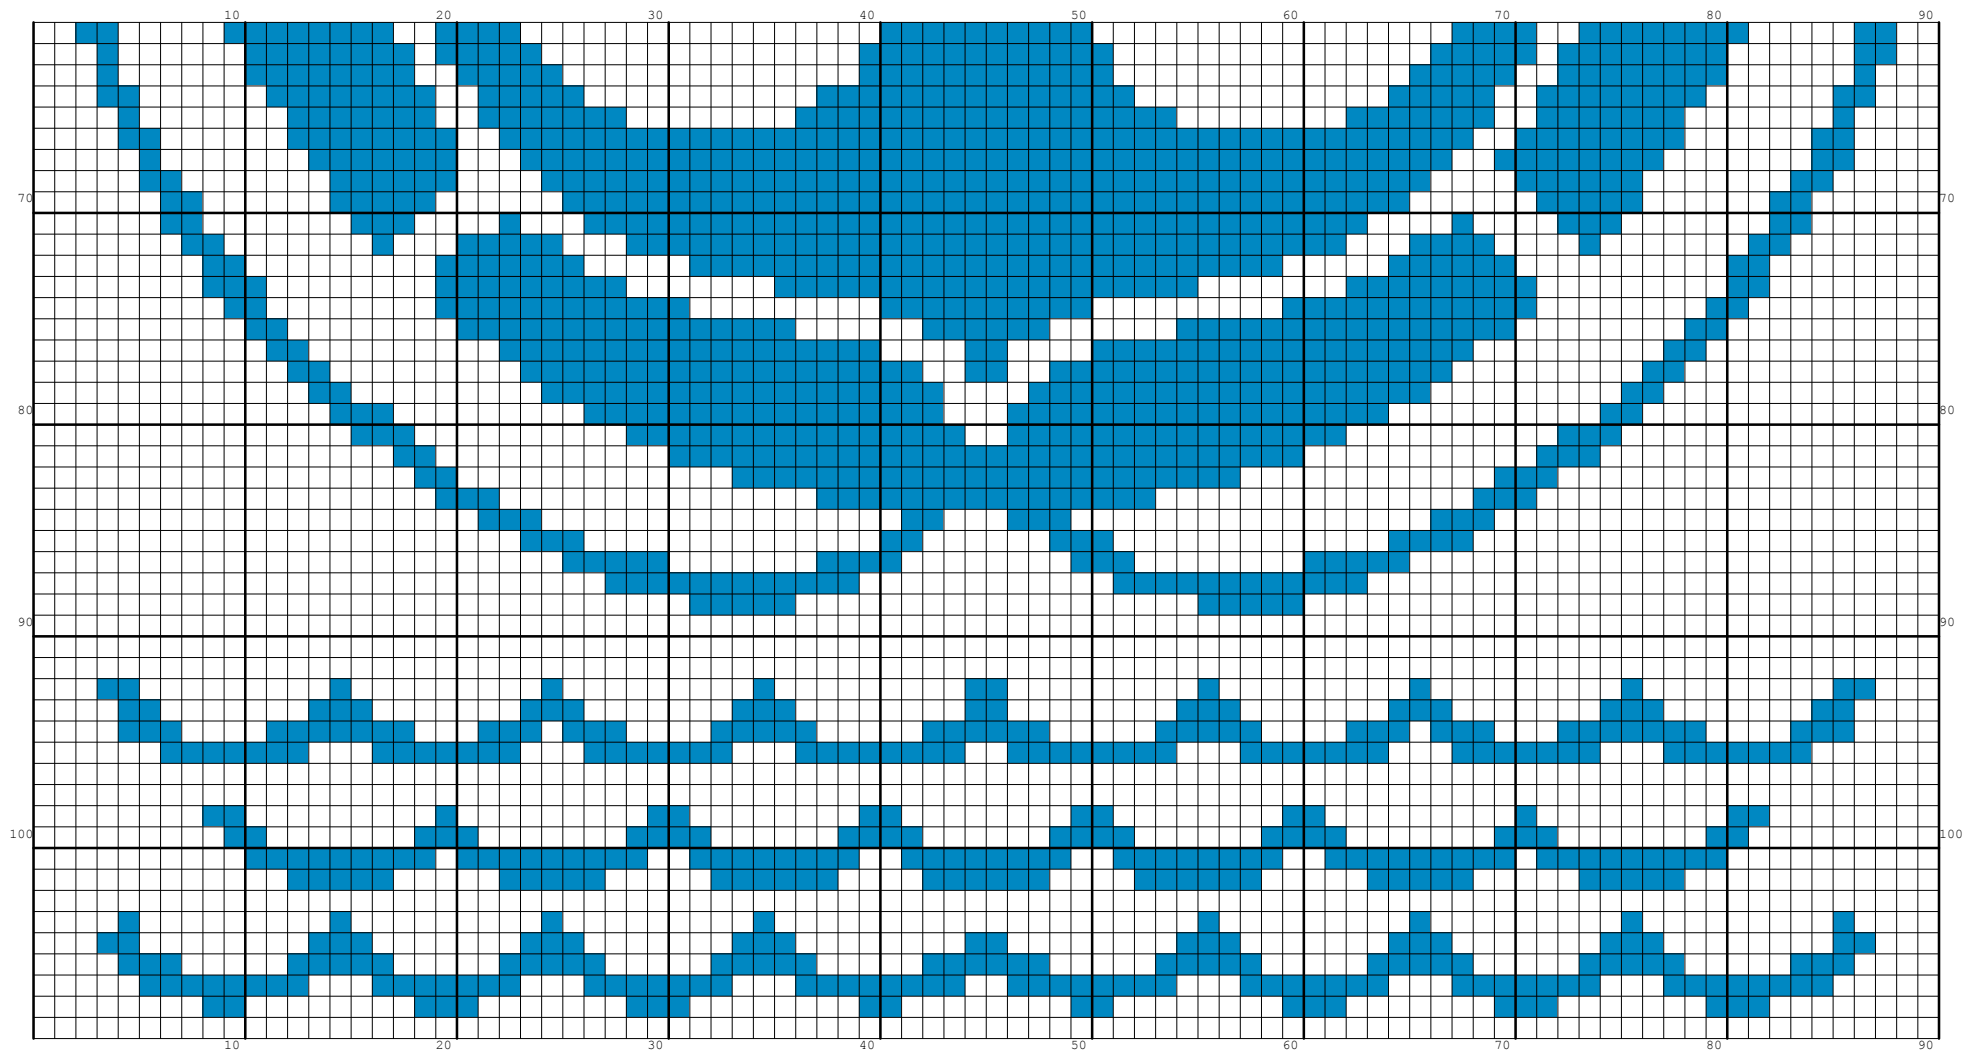

Nazwa: Kotwica / Anchor
Autor: Grzegorz Żochowski

Rozmiar: 90x109
Kolorów: 2

PL: Wzór pobrany ze strony: www.wzory-haftu.pl
Na podstawie rysunku Mr_Vector "Anchor and buoy"
EN: Pattern downloaded from: www.cross-stitch-patterns.eu
Based on the picture Mr_Vector "Anchor and buoy"

Symbol	Nr nici	Krzyżyki	Motki 2 nitki	Motki 3 nitki	Motki 6 nitek
<input type="checkbox"/>	Kanwa	6288	3	4	7
<input checked="" type="checkbox"/>	DMC 3845	3522	2	2	4