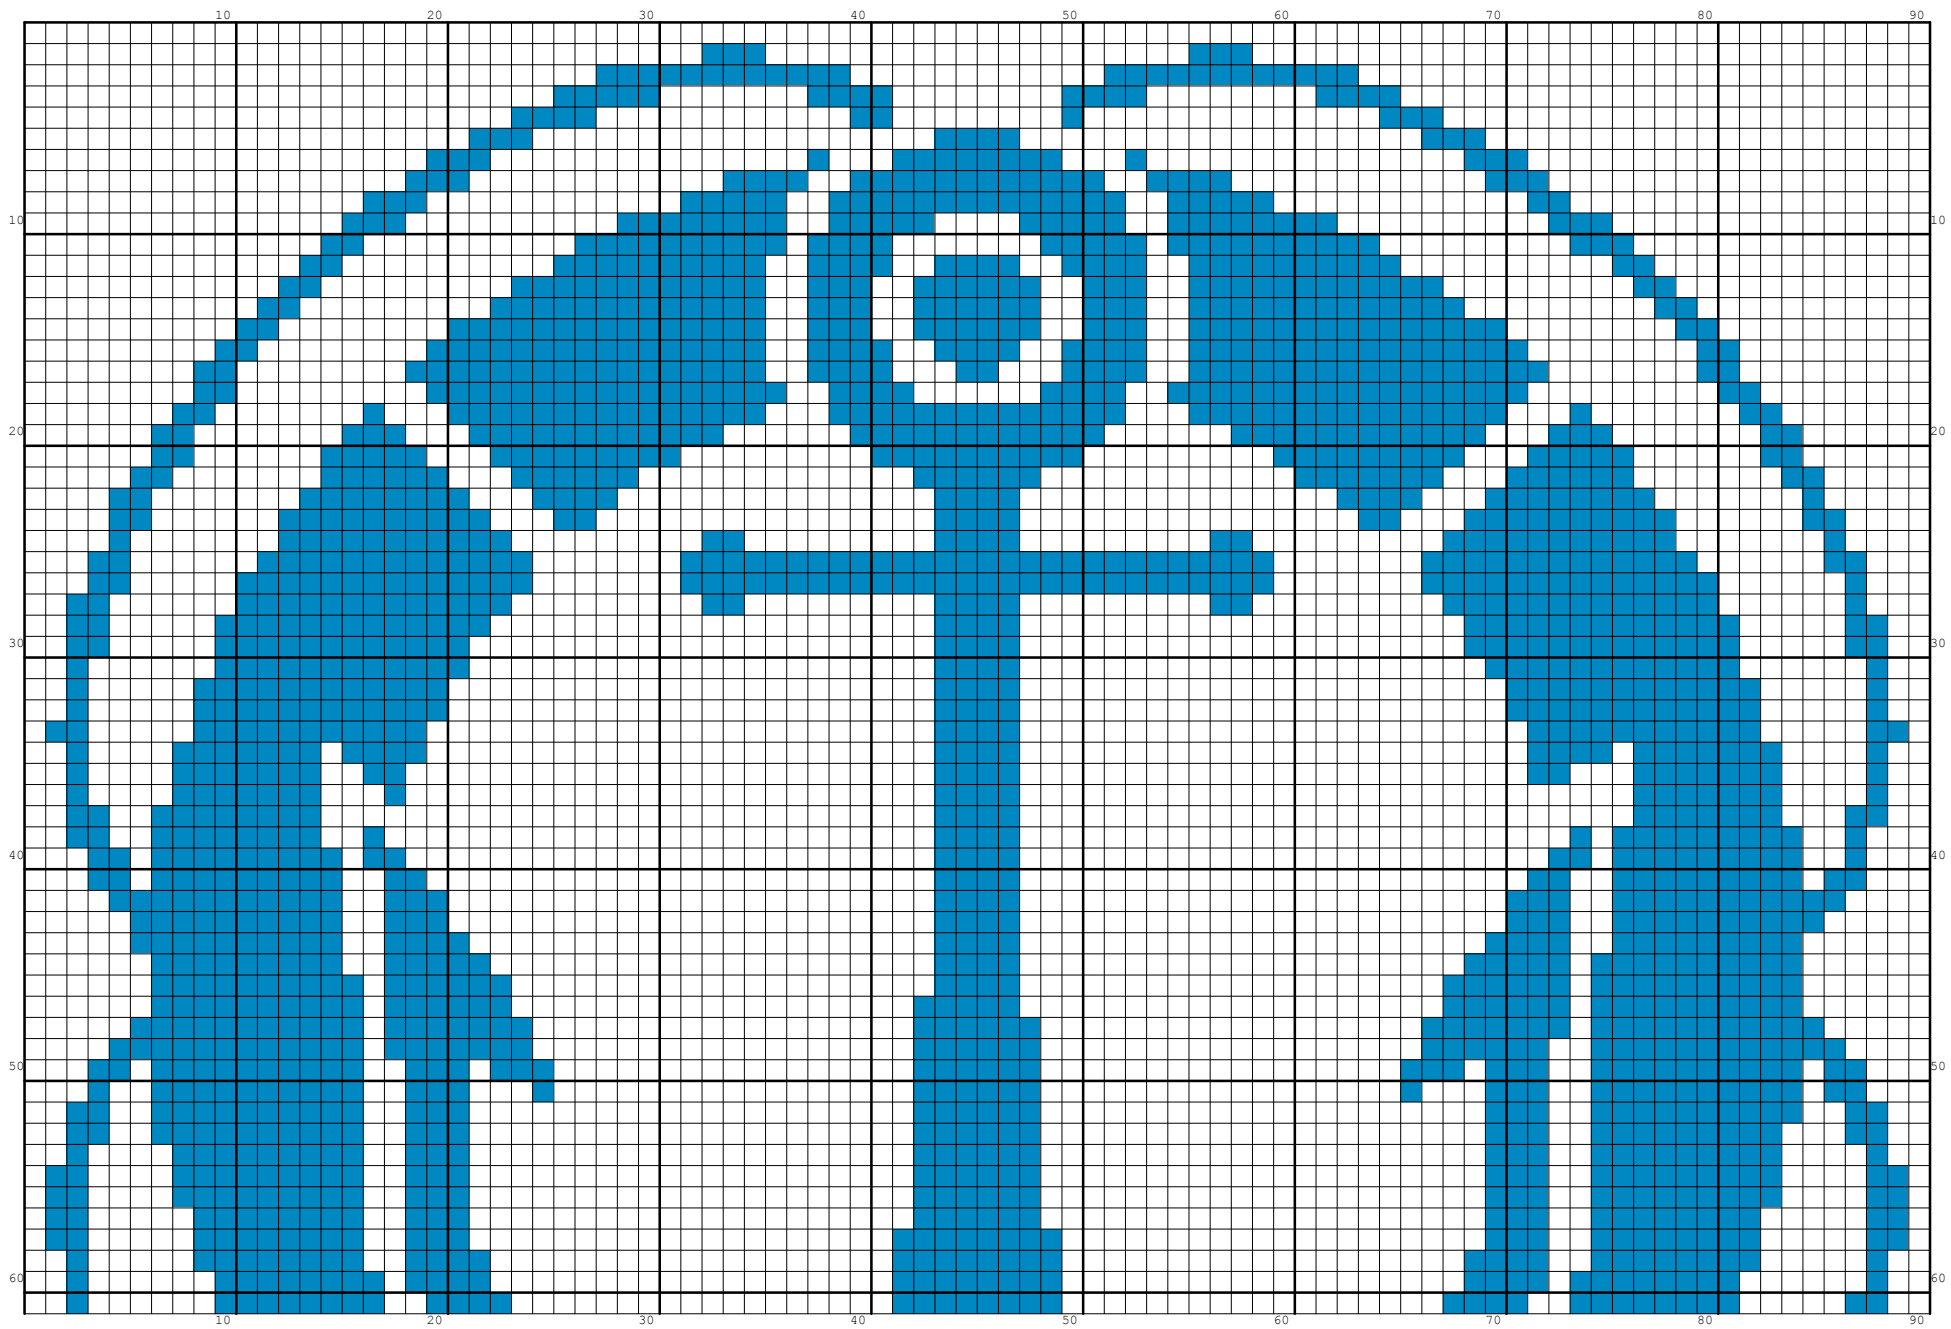

Nazwa: Kotwica / Anchor
Autor: Grzegorz Żochowski

Rozmiar: 90x109
Kolorów: 2

PL: Wzór pobrany ze strony: www.wzory-haftu.pl
Na podstawie rysunku Mr_Vector "Anchor and buoy"
EN: Pattern downloaded from: www.cross-stitch-patterns.eu
Based on the picture Mr_Vector "Anchor and buoy"

Symbol	Nr nici	Krzyżyki	Motki 2 nitki	Motki 3 nitki	Motki 6 nitek
<input type="checkbox"/>	Kanwa	6288	3	4	7
<input checked="" type="checkbox"/>	DMC 3845	3522	2	2	4