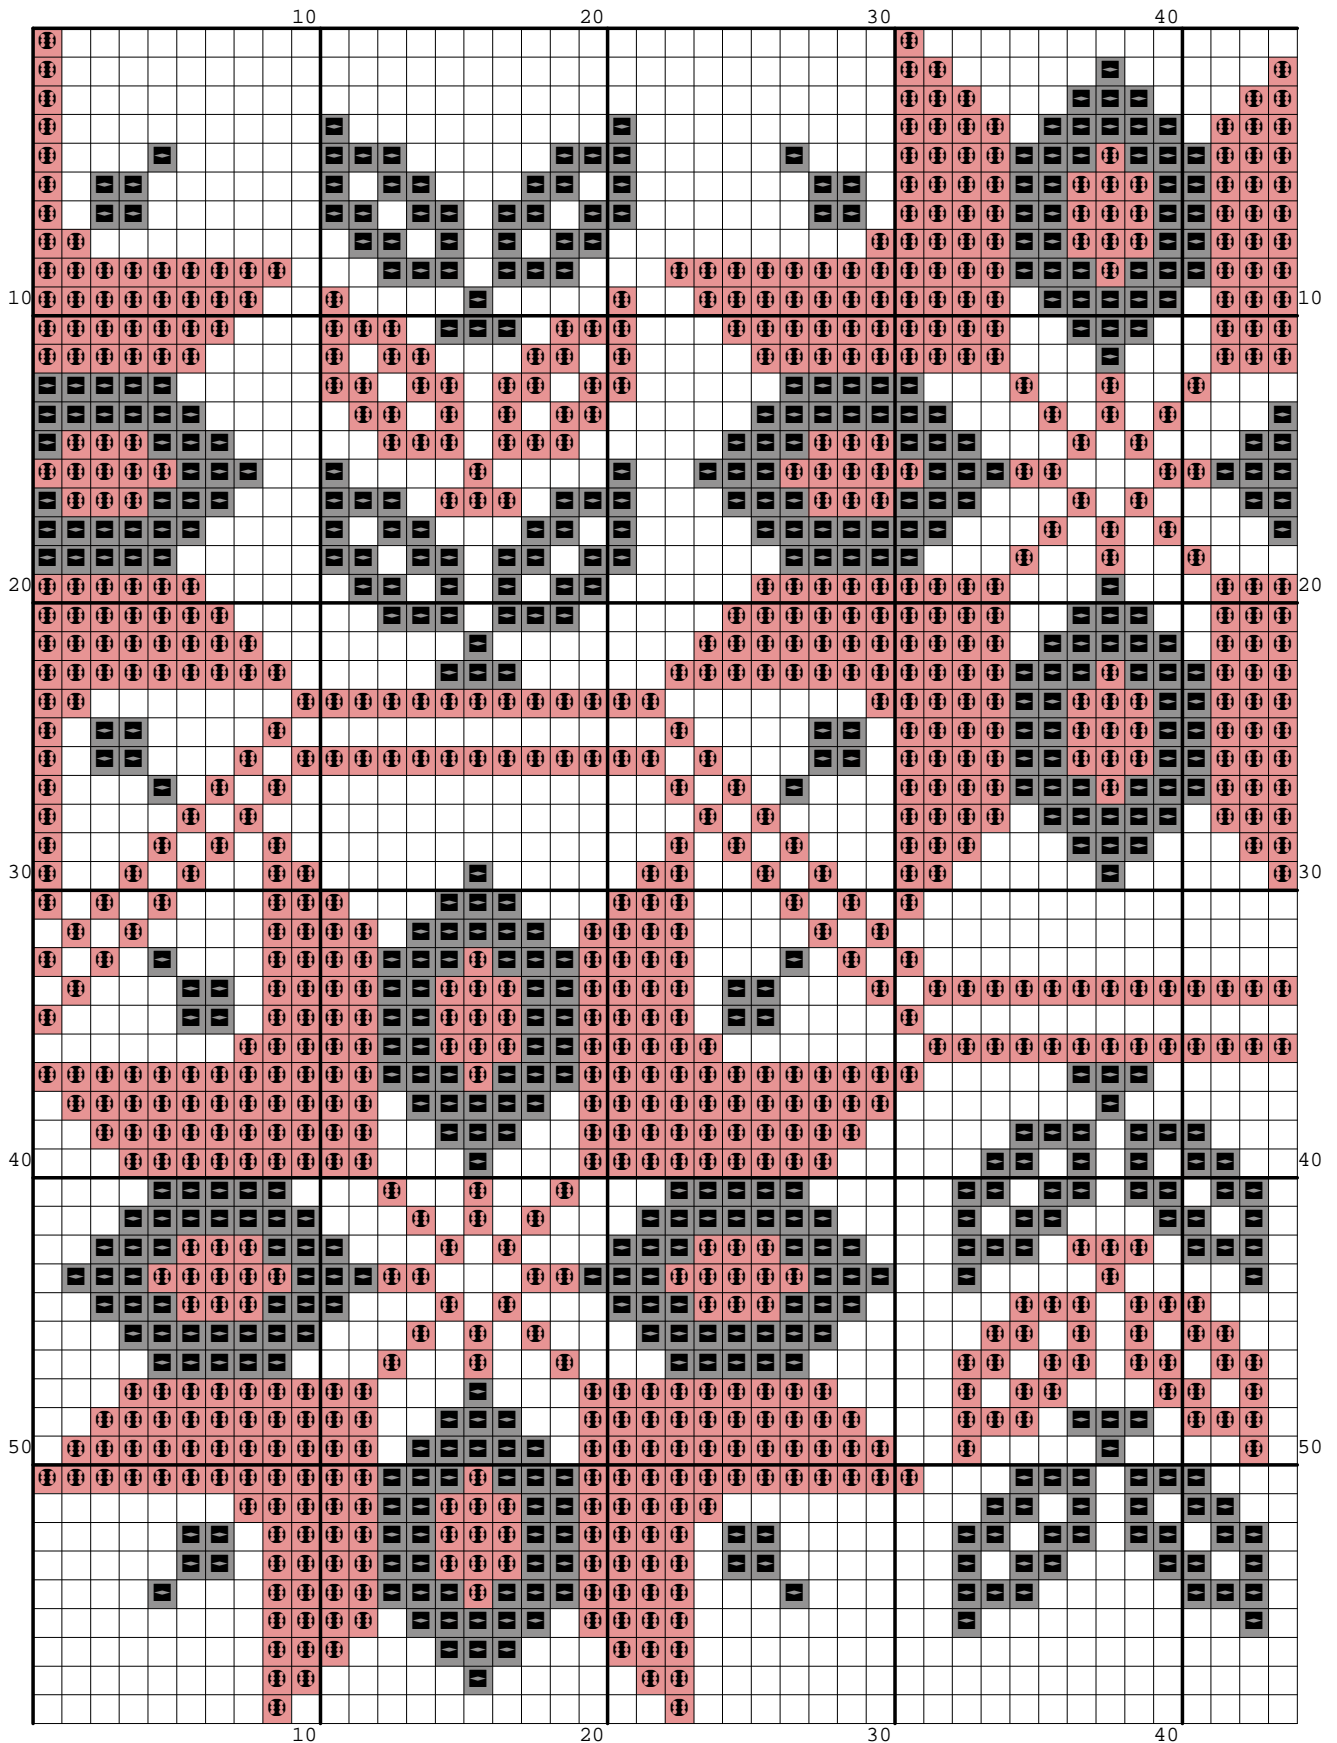

Nazwa: Motyw 001

Autor:

Rozmiar: 132x59

Kolorów: 3

Wzór pobrany ze strony: / downloaded from: [www.wzory-haftu.pl](http://www.wzory-haftu.pl)

Symbol	Nr nici	Krzyżyki	Motki 2 nitki	Motki 3 nitki	Motki 6 nitek
	Kanwa	3672	2	3	5
	Ariadna (nowa) 1548	2532	1	2	3
	Ariadna (nowa) 1819	1584	1	1	2