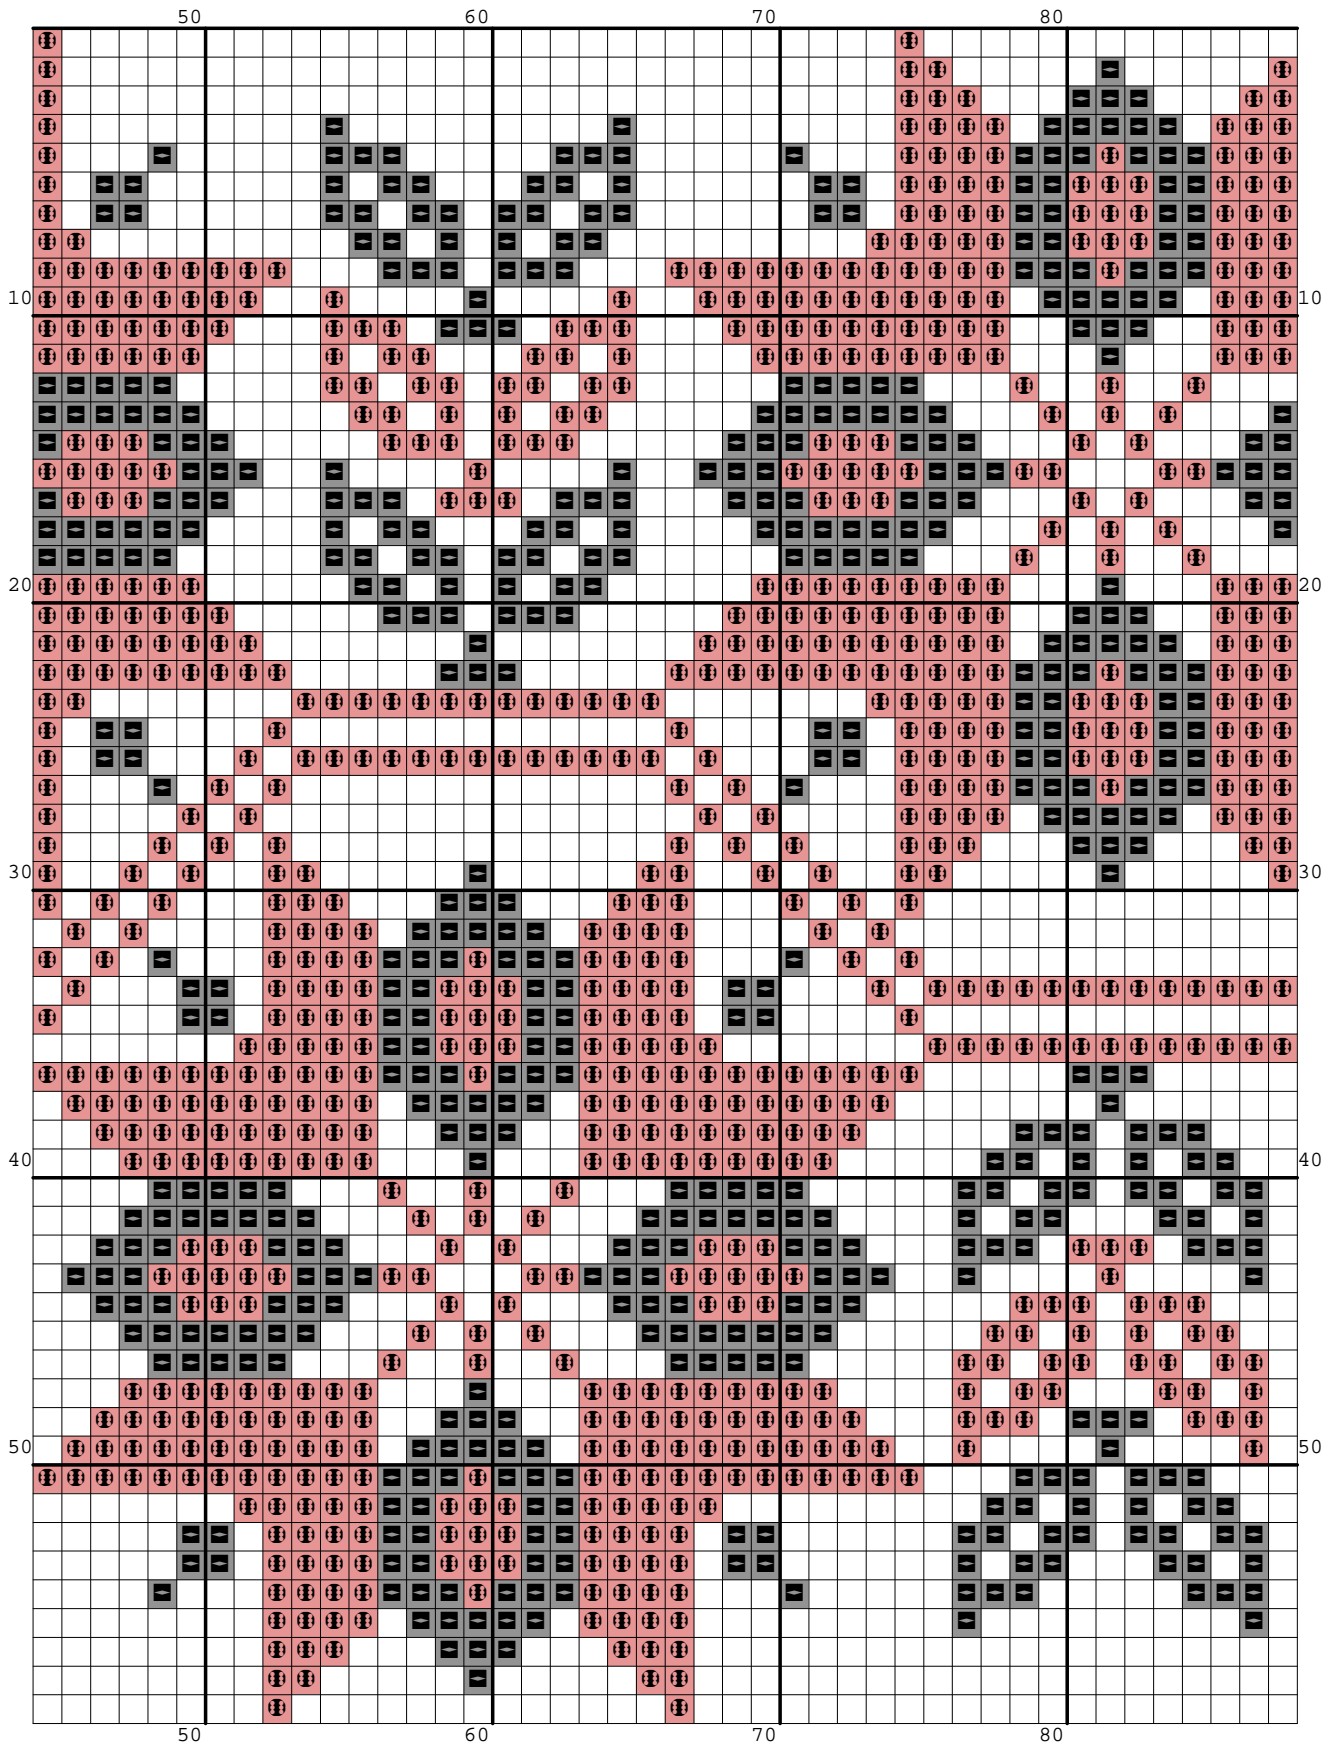

Nazwa: Motyw 001

Autor:

Rozmiar: 132x59

Kolorów: 3

Wzór pobrany ze strony: / downloaded from: [www.wzory-haftu.pl](http://www.wzory-haftu.pl)

Symbol	Nr nici	Krzyżyki	Motki 2 nitki	Motki 3 nitki	Motki 6 nitek
	Kanwa	3672	2	3	5
	Ariadna (nowa) 1548	2532	1	2	3
	Ariadna (nowa) 1819	1584	1	1	2