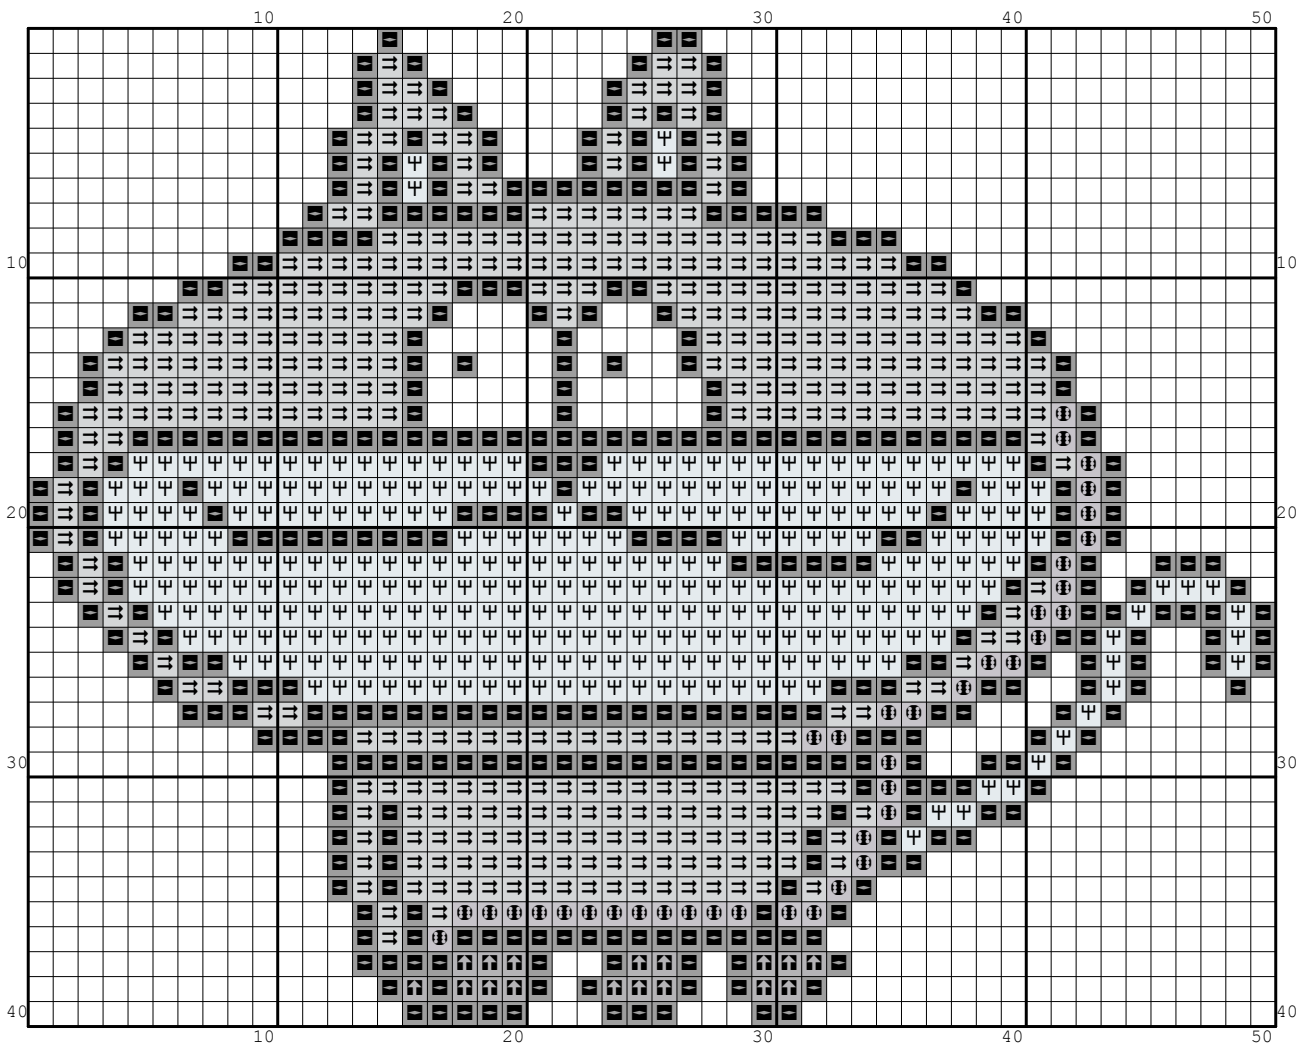

Nazwa: Kot testowy  
Autor: Grzegorz Żochowski

Rozmiar: 50x40  
Kolorów: 6

Symbol	Nr nici	Krzyżyki	Motki 2 nitki	Motki 3 nitki	Motki 6 nitek
	Kanwa	876	1	1	1
	DMC 168	366	1	1	1
	DMC 310	382	1	1	1
	DMC 317	17	1	1	1
	DMC 318	39	1	1	1
	DMC 3753	320	1	1	1