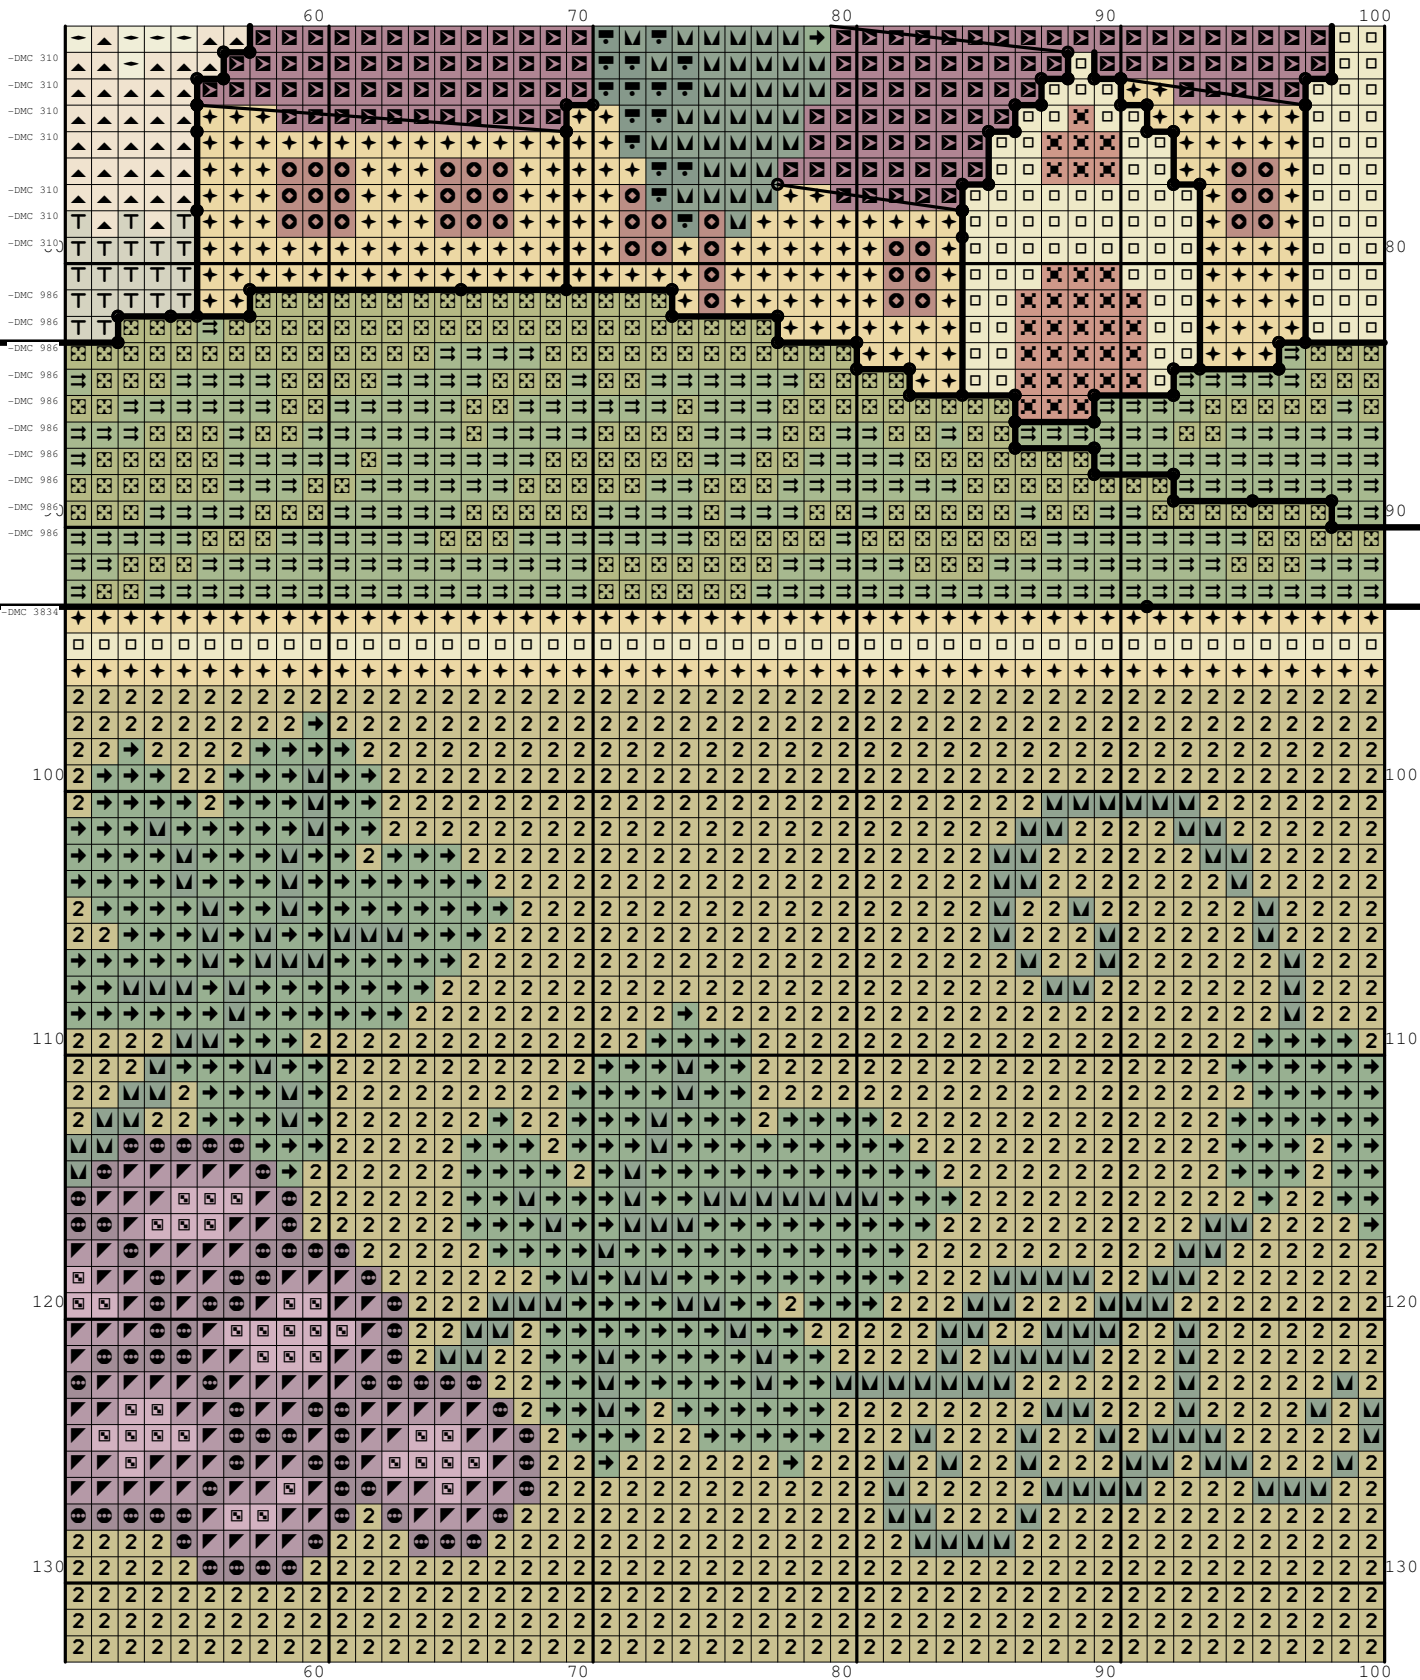

Nazwa: Winogrona
Autor: look4me

Rozmiar: 200x133
Kolorów: 28

(PL) Wzór pobrany ze strony: www.wzory-haftu.pl
(EN) Pattern downloaded from: www.cross-stitch-patterns.eu

Symbol	Nr nici	Krzyżyki	Motki 2 nitki	Motki 3 nitki	Motki 6 nitek
	DMC 166	615	1	1	1
	DMC 301	94	1	1	1
	DMC 310	0	1	1	1
	DMC 471	625	1	1	1
	DMC 644	191	1	1	1
	DMC 746	624	1	1	1
	DMC 747	1404	1	1	2
	DMC 832	2678	1	2	3
	DMC 834	8132	3	5	9
	DMC 931	0	1	1	1
	DMC 932	389	1	1	1
	DMC 986	96	1	1	1
	DMC 987	761	1	1	1
	DMC 988	957	1	1	1
	DMC 3685	1054	1	1	2
	DMC 3687	83	1	1	1
	DMC 3752	273	1	1	1
	DMC 3753	72	1	1	1
	DMC 3756	940	1	1	1
	DMC 3770	275	1	1	1
	DMC 3776	108	1	1	1
	DMC 3803	428	1	1	1
	DMC 3823	4416	2	3	5
	DMC 3834	305	1	1	1
	DMC 3835	393	1	1	1
	DMC 3836	167	1	1	1
	DMC 3855	1093	1	1	2
	DMC B5200	427	1	1	1