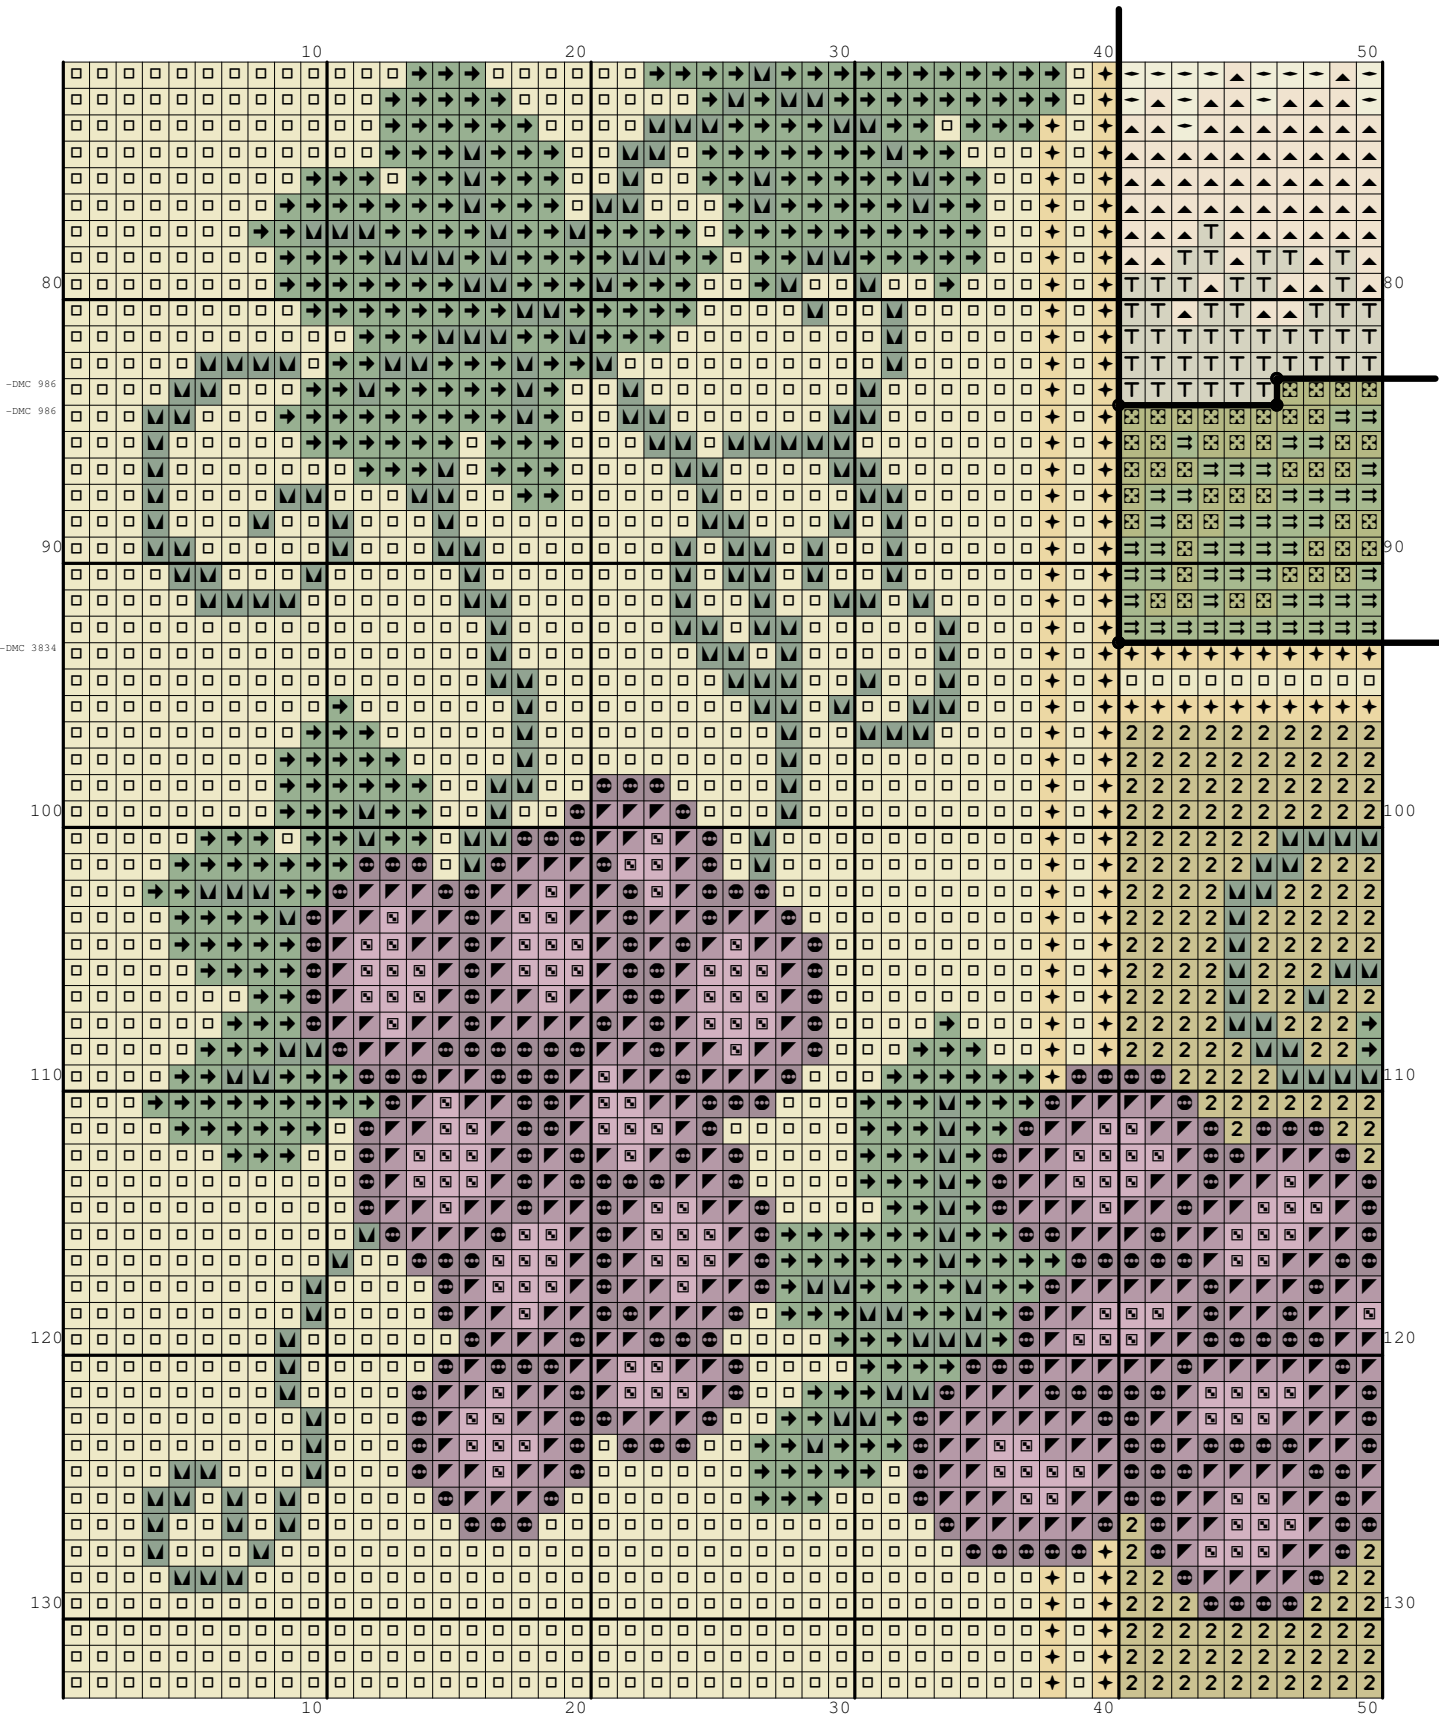

Nazwa: Winogrona
Autor: look4me

Rozmiar: 200x133
Kolorów: 28

(PL) Wzór pobrany ze strony: www.wzory-haftu.pl
(EN) Pattern downloaded from: www.cross-stitch-patterns.eu

Symbol	Nr nici	Krzyżyki	Motki 2 nitki	Motki 3 nitki	Motki 6 nitek
	DMC 166	615	1	1	1
	DMC 301	94	1	1	1
	DMC 310	0	1	1	1
	DMC 471	625	1	1	1
	DMC 644	191	1	1	1
	DMC 746	624	1	1	1
	DMC 747	1404	1	1	2
	DMC 832	2678	1	2	3
	DMC 834	8132	3	5	9
	DMC 931	0	1	1	1
	DMC 932	389	1	1	1
	DMC 986	96	1	1	1
	DMC 987	761	1	1	1
	DMC 988	957	1	1	1
	DMC 3685	1054	1	1	2
	DMC 3687	83	1	1	1
	DMC 3752	273	1	1	1
	DMC 3753	72	1	1	1
	DMC 3756	940	1	1	1
	DMC 3770	275	1	1	1
	DMC 3776	108	1	1	1
	DMC 3803	428	1	1	1
	DMC 3823	4416	2	3	5
	DMC 3834	305	1	1	1
	DMC 3835	393	1	1	1
	DMC 3836	167	1	1	1
	DMC 3855	1093	1	1	2
	DMC B5200	427	1	1	1