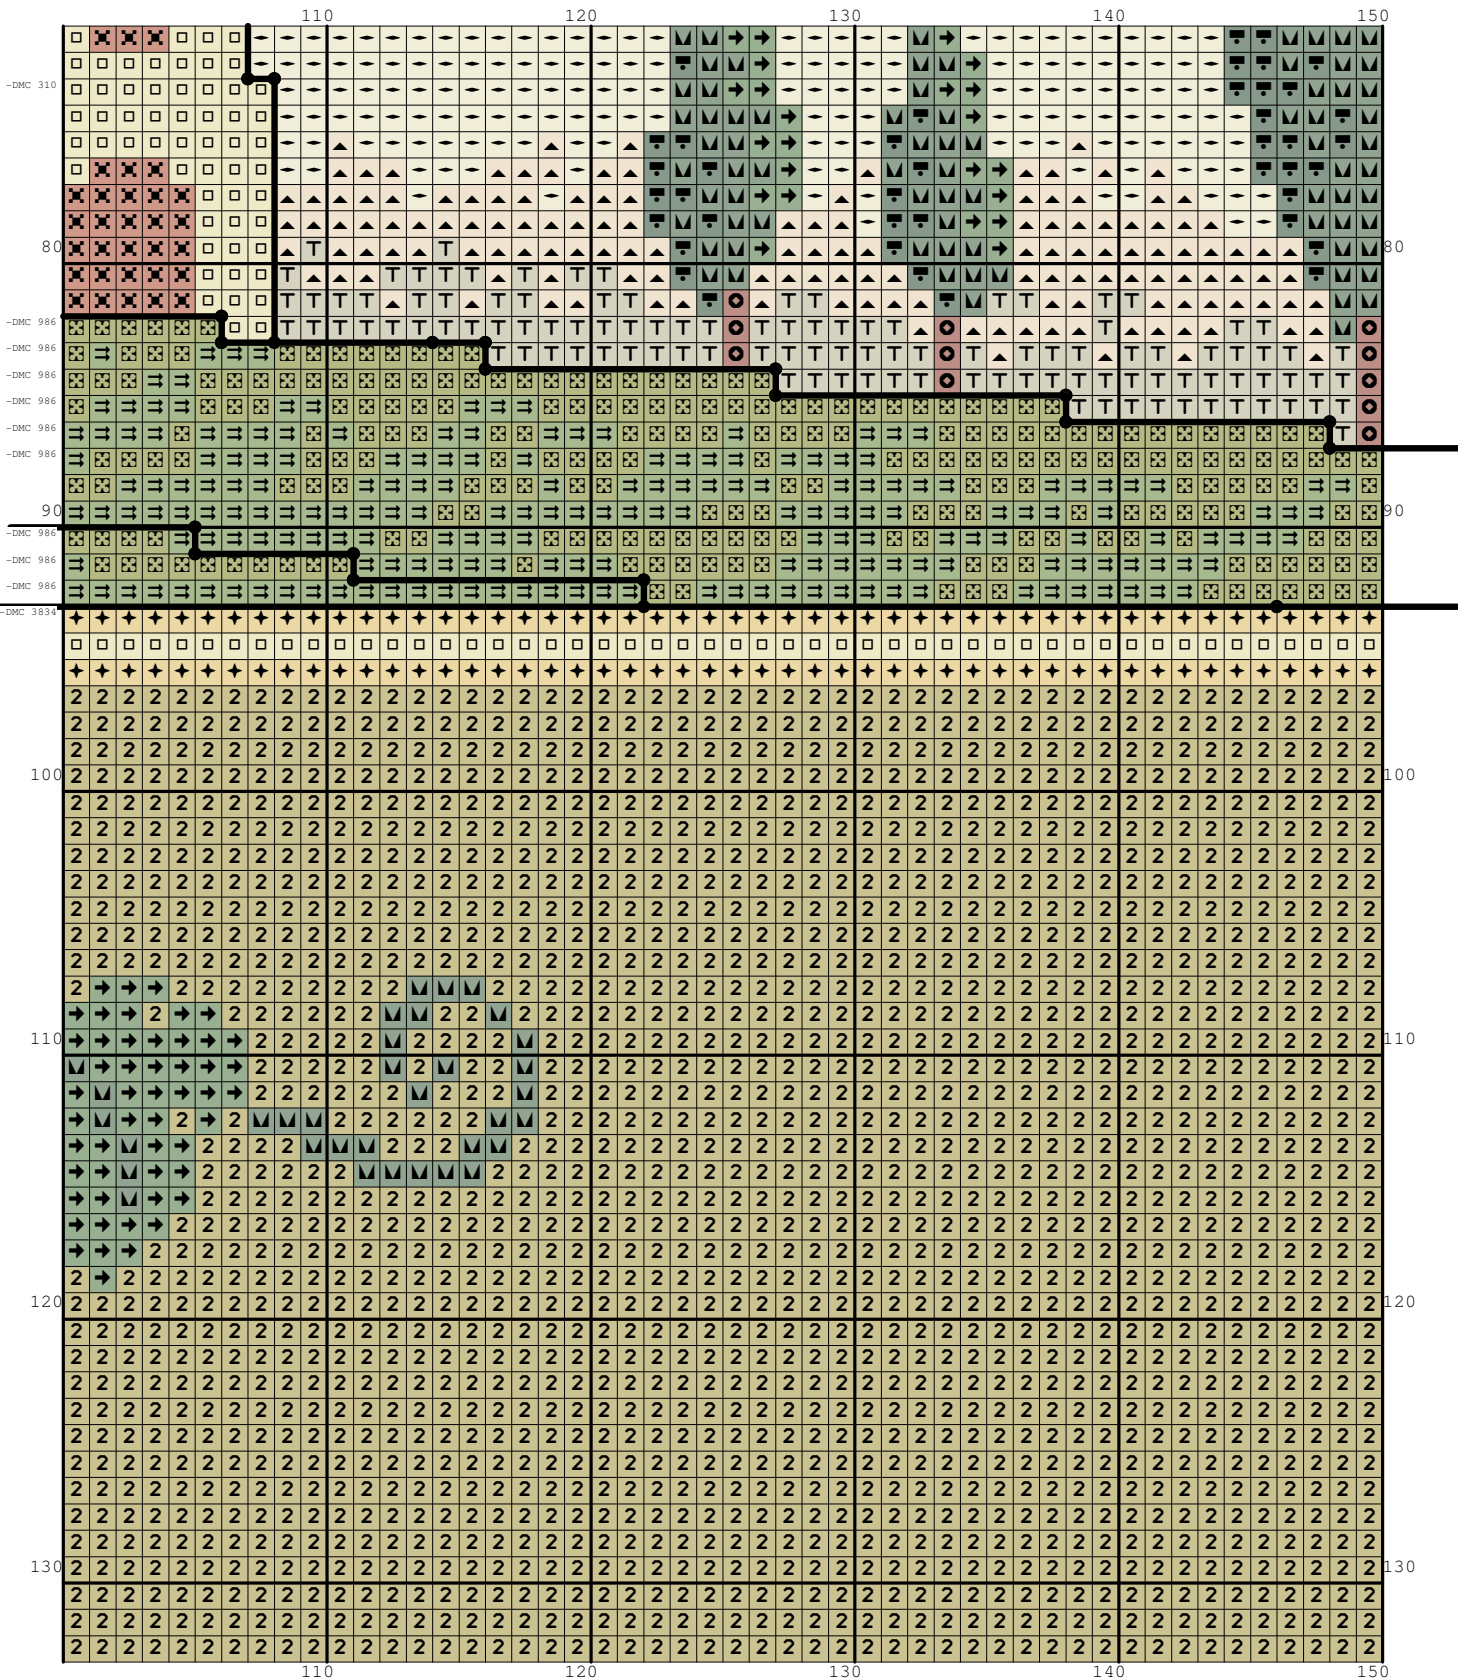

Nazwa: Winogrona
Autor: look4me

Rozmiar: 200x133
Kolorów: 28

(PL) Wzór pobrany ze strony: www.wzory-haftu.pl
(EN) Pattern downloaded from: www.cross-stitch-patterns.eu

Symbol	Nr nici	Krzyżyki	Motki 2 nitki	Motki 3 nitki	Motki 6 nitek
	DMC 166	615	1	1	1
	DMC 301	94	1	1	1
	DMC 310	0	1	1	1
	DMC 471	625	1	1	1
	DMC 644	191	1	1	1
	DMC 746	624	1	1	1
	DMC 747	1404	1	1	2
	DMC 832	2678	1	2	3
	DMC 834	8132	3	5	9
	DMC 931	0	1	1	1
	DMC 932	389	1	1	1
	DMC 986	96	1	1	1
	DMC 987	761	1	1	1
	DMC 988	957	1	1	1
	DMC 3685	1054	1	1	2
	DMC 3687	83	1	1	1
	DMC 3752	273	1	1	1
	DMC 3753	72	1	1	1
	DMC 3756	940	1	1	1
	DMC 3770	275	1	1	1
	DMC 3776	108	1	1	1
	DMC 3803	428	1	1	1
	DMC 3823	4416	2	3	5
	DMC 3834	305	1	1	1
	DMC 3835	393	1	1	1
	DMC 3836	167	1	1	1
	DMC 3855	1093	1	1	2
	DMC B5200	427	1	1	1