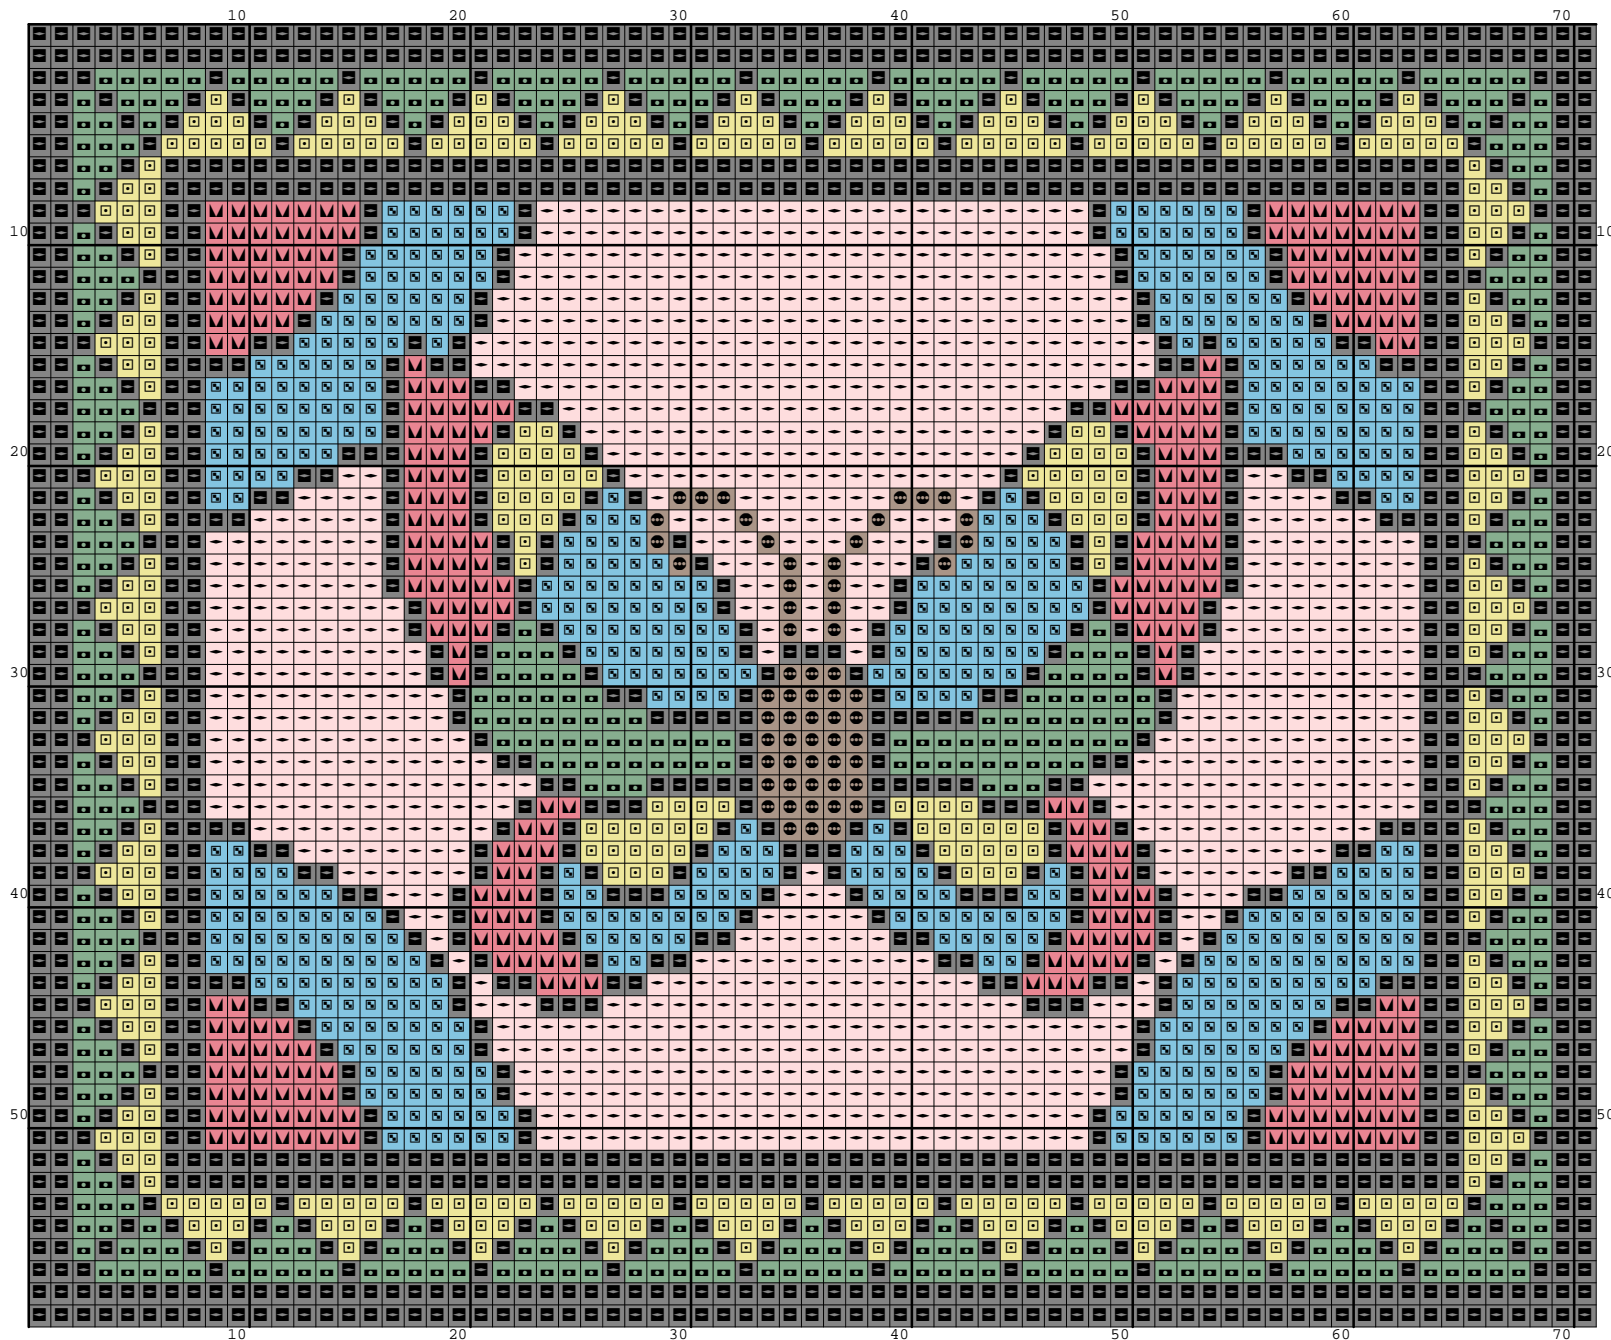

Nazwa: Motylek  
Autor: Sonea

Rozmiar: 71x59  
Kolorów: 7

[PL] Wzór pobrany ze strony: [www.wzory-haftu.pl](http://www.wzory-haftu.pl)  
[EN] Pattern downloaded from: [www.cross-stitch-patterns.eu](http://www.cross-stitch-patterns.eu)

Symbol	Nr nici	Krzyżyki	Motki 2 nitki	Motki 3 nitki	Motki 6 nitek
	DMC 310	1484	1	1	2
	DMC 433	60	1	1	1
	DMC 702	450	1	1	1
	DMC 727	400	1	1	1
	DMC 963	977	1	1	2
	DMC 3801	294	1	1	1
	DMC 3845	524	1	1	1