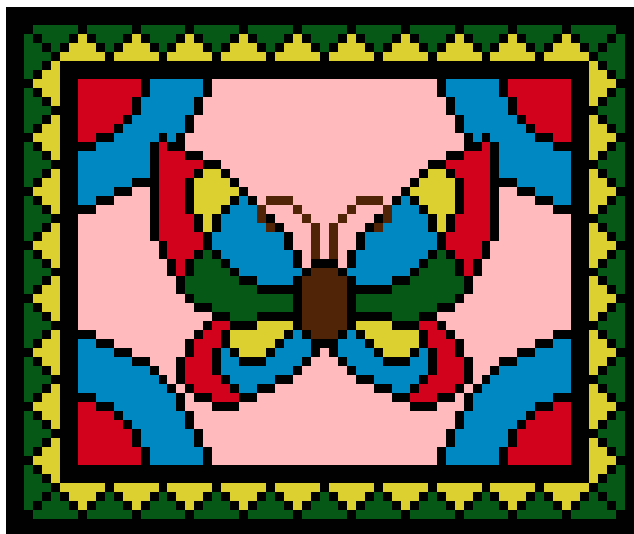

Nazwa: Motylek  
Autor: Sonea

Rozmiar: 71x59  
Kolorów: 7

[PL] Wzór pobrany ze strony: [www.wzory-haftu.pl](http://www.wzory-haftu.pl)  
[EN] Pattern downloaded from: [www.cross-stitch-patterns.eu](http://www.cross-stitch-patterns.eu)