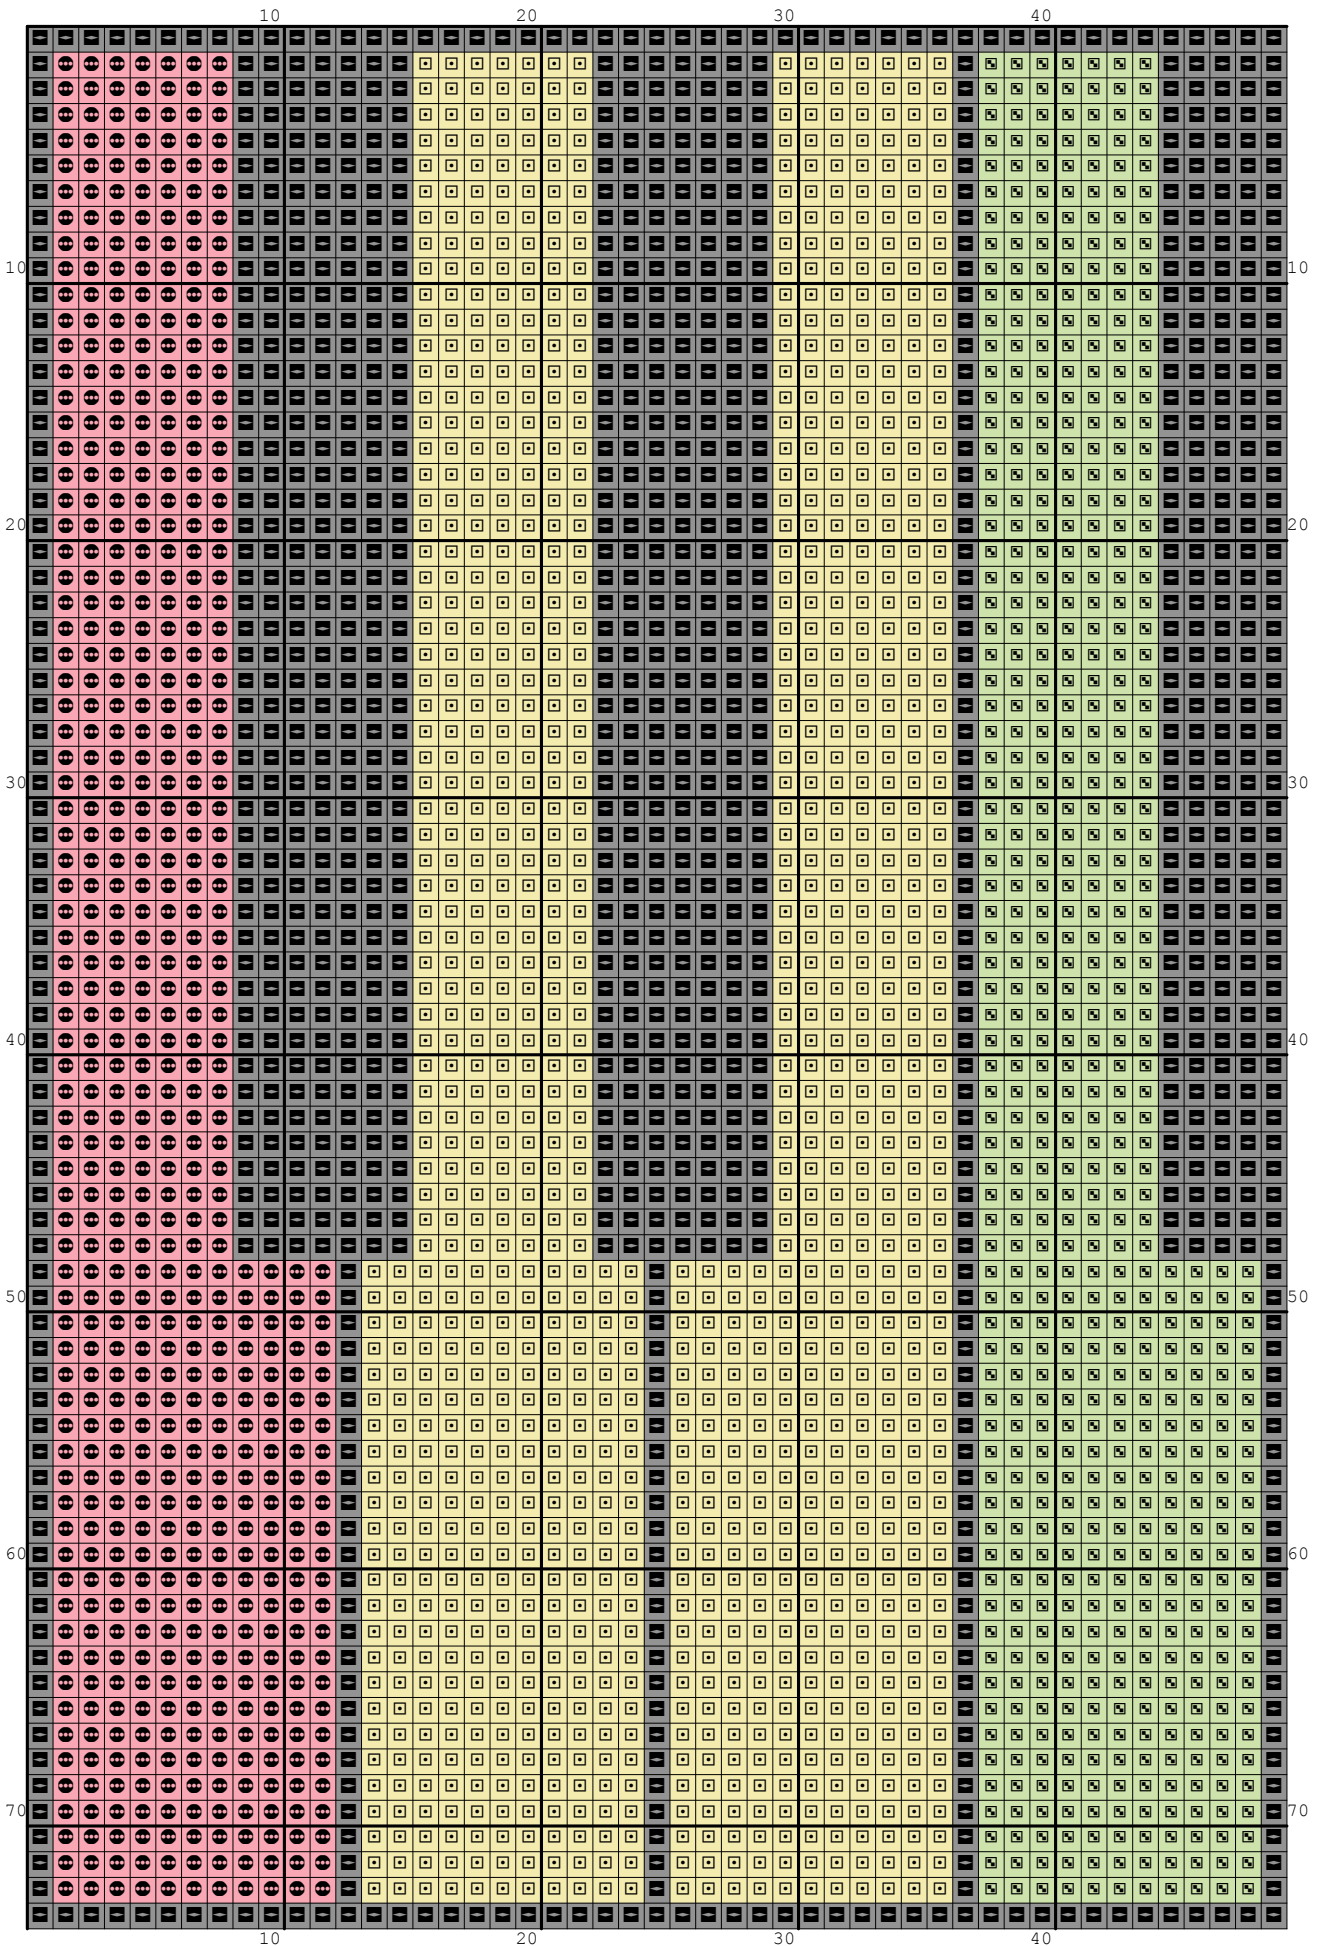

Name: Kolorowa klawiatura
Author: Grzegorz Żochowski

Size: 84x74
Colours: 7

Wzór pobrany ze strony www.wzory-haftu.pl

Symbol	Nr nici	Krzyżyki	Motki 2 nitki	Motki 3 nitki	Motki 6 nitek
	Ariadna (nowa) 1513	1208	1	1	2
	Ariadna (nowa) 1551	604	1	1	1
	Ariadna (nowa) 1592	604	1	1	1
	Ariadna (nowa) 1619	485	1	1	1
	Ariadna (nowa) 1652	557	1	1	1
	Ariadna (nowa) 1698	604	1	1	1
	Ariadna (nowa) 1819	2154	1	2	3