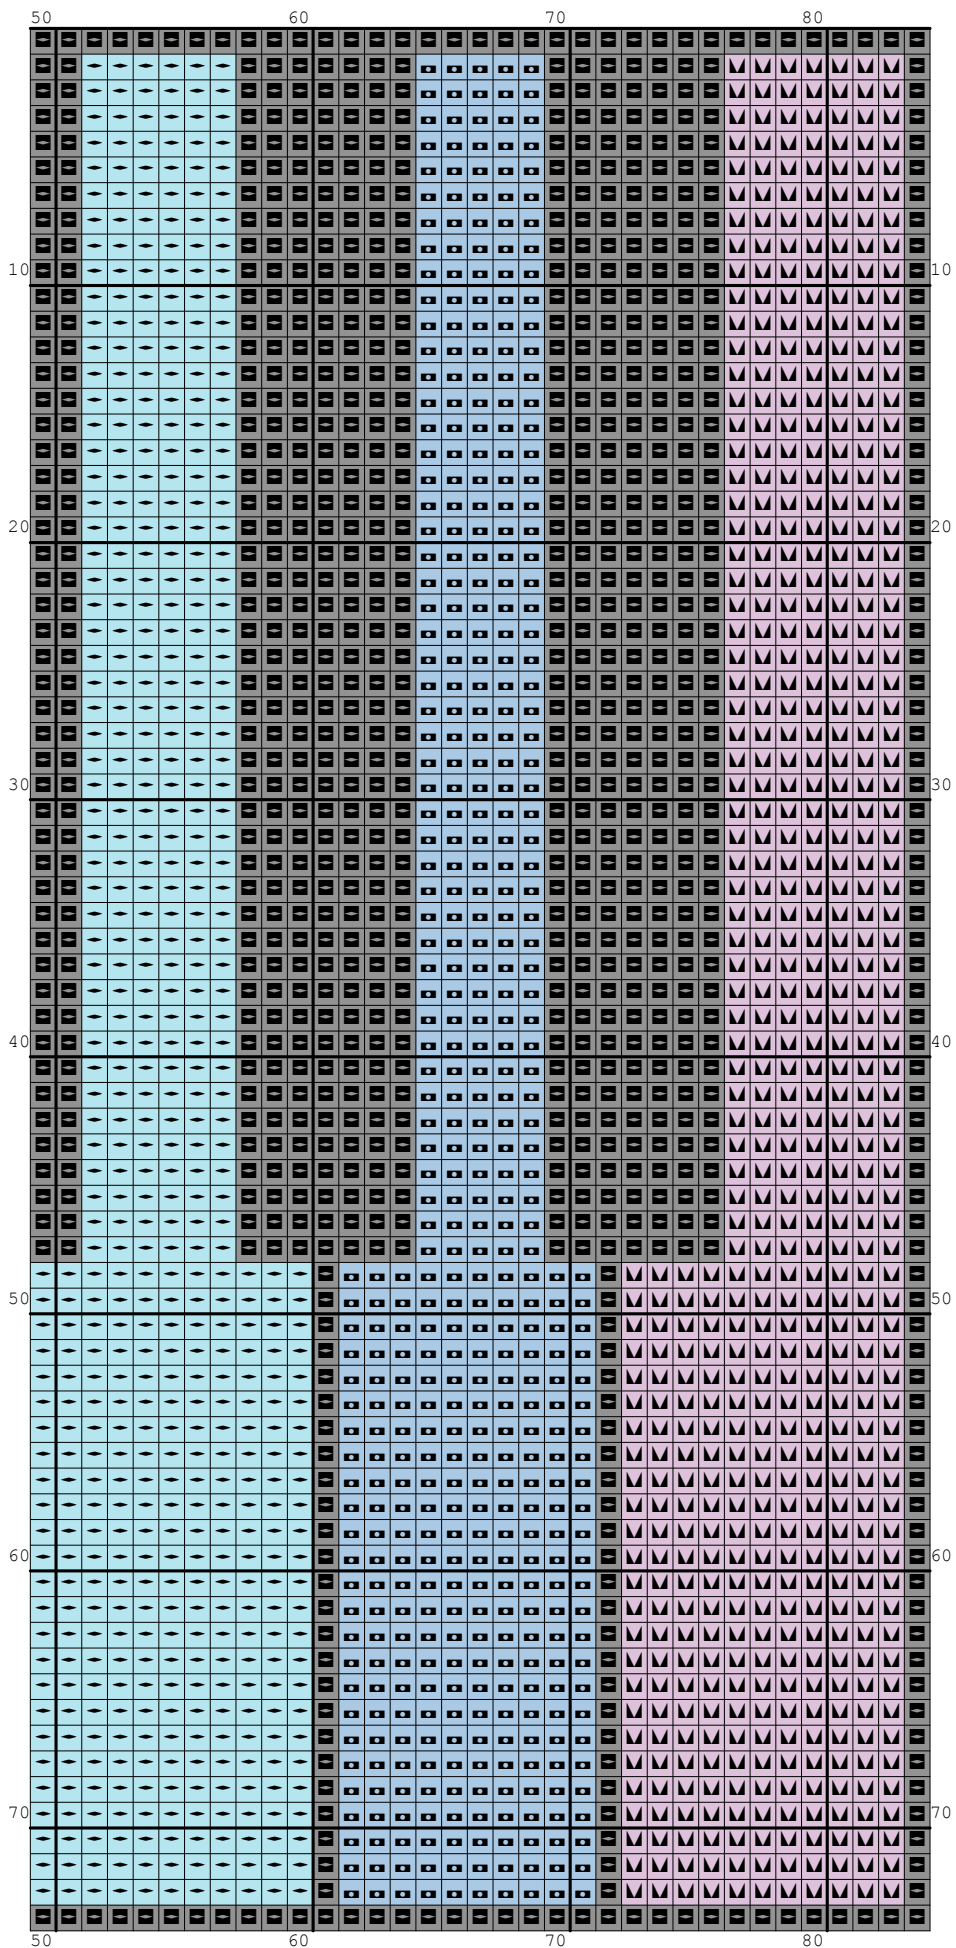

Name: Kolorowa klawiatura
Author: Grzegorz Żochowski

Size: 84x74
Colours: 7

Wzór pobrany ze strony www.wzory-haftu.pl

Symbol	Nr nici	Krzyżyki	Motki 2 nitki	Motki 3 nitki	Motki 6 nitek
	Ariadna (nowa) 1513	1208	1	1	2
	Ariadna (nowa) 1551	604	1	1	1
	Ariadna (nowa) 1592	604	1	1	1
	Ariadna (nowa) 1619	485	1	1	1
	Ariadna (nowa) 1652	557	1	1	1
	Ariadna (nowa) 1698	604	1	1	1
	Ariadna (nowa) 1819	2154	1	2	3