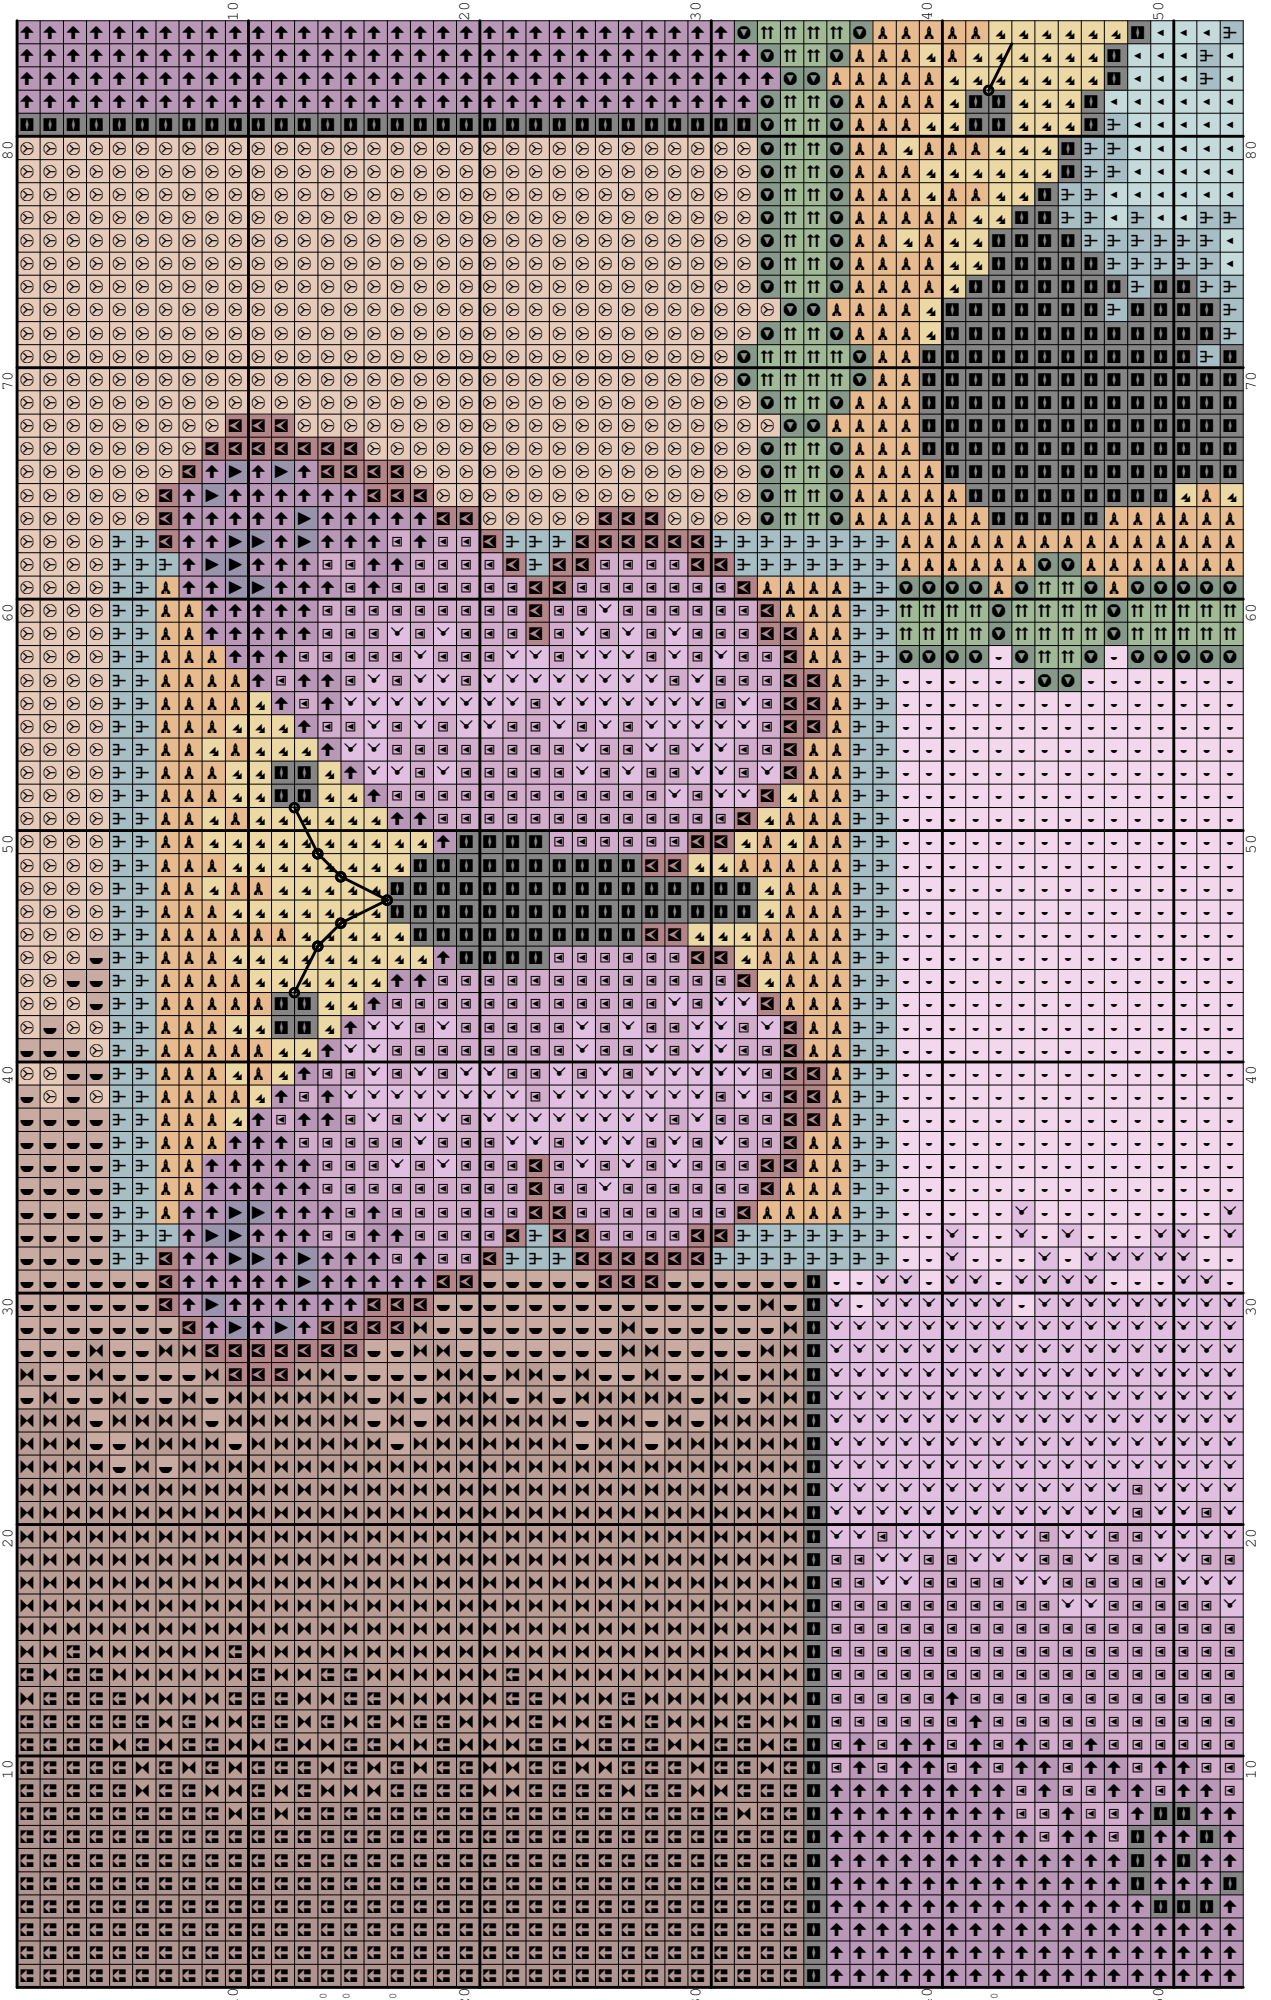

Nazwa: Motyle  
Autor: look4me

Rozmiar: 150x106  
Kolorów: 18

(PL) Wzór pobrany ze strony: [www.wzory-haftu.pl](http://www.wzory-haftu.pl)  
(EN) Pattern downloaded from: [www.cross-stitch-patterns.eu](http://www.cross-stitch-patterns.eu)

Wzór powstał w programie HaftX ([www.haftix.pl](http://www.haftix.pl))

-bnc 310  
-bnc 310  
-bnc 310

-bnc 310

Symbol	Nr nici	Krzyżyki	Motki 2 nitki	Motki 3 nitki	Motki 6 nitek
	DMC 158	22	1	1	1
	DMC 208	987	1	1	1
	DMC 209	1276	1	1	2
	DMC 210	1439	1	1	2
	DMC 211	3812	2	2	4
	DMC 310	1561	1	1	2
	DMC 407	294	1	1	1
	DMC 597	548	1	1	1
	DMC 598	371	1	1	1
	DMC 632	457	1	1	1
	DMC 815	122	1	1	1
	DMC 950	1416	1	1	2
	DMC 986	480	1	1	1
	DMC 989	496	1	1	1
	DMC 3772	614	1	1	1
	DMC 3809	117	1	1	1
	DMC 3854	1003	1	1	2
	DMC 3855	885	1	1	1