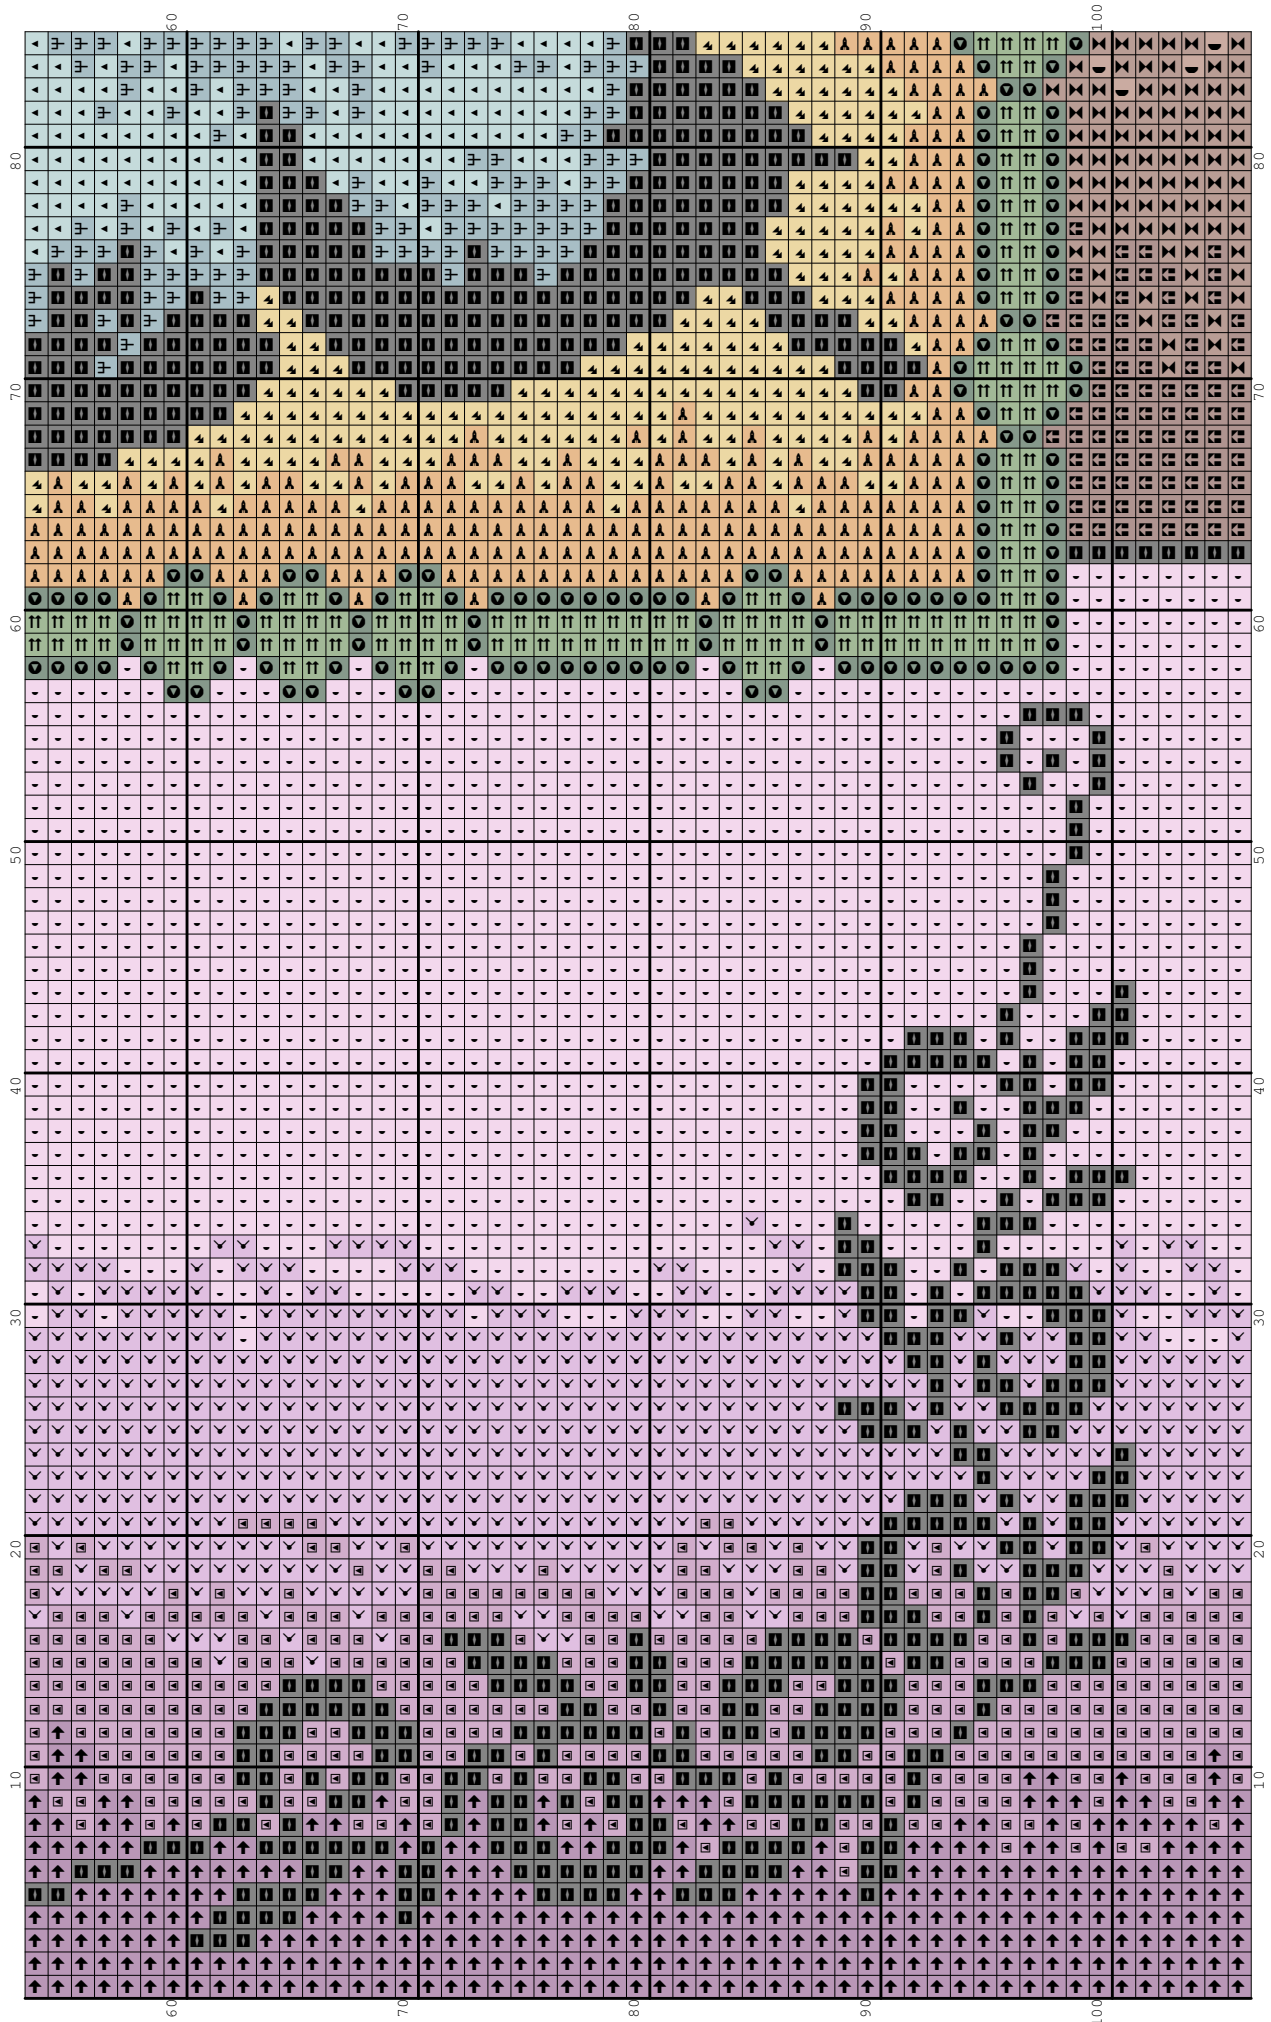

Nazwa: Motyle  
Autor: look4me

Rozmiar: 150x106  
Kolorów: 18

(PL) Wzór pobrany ze strony: [www.wzory-haftu.pl](http://www.wzory-haftu.pl)  
(EN) Pattern downloaded from: [www.cross-stitch-patterns.eu](http://www.cross-stitch-patterns.eu)

Wzór powstał w programie HaftX ([www.haftix.pl](http://www.haftix.pl))

-bnc 310  
-bnc 310  
-bnc 310

-bnc 310

Symbol	Nr nici	Krzyżyki	Motki 2 nitki	Motki 3 nitki	Motki 6 nitek
	DMC 158	22	1	1	1
	DMC 208	987	1	1	1
	DMC 209	1276	1	1	2
	DMC 210	1439	1	1	2
	DMC 211	3812	2	2	4
	DMC 310	1561	1	1	2
	DMC 407	294	1	1	1
	DMC 597	548	1	1	1
	DMC 598	371	1	1	1
	DMC 632	457	1	1	1
	DMC 815	122	1	1	1
	DMC 950	1416	1	1	2
	DMC 986	480	1	1	1
	DMC 989	496	1	1	1
	DMC 3772	614	1	1	1
	DMC 3809	117	1	1	1
	DMC 3854	1003	1	1	2
	DMC 3855	885	1	1	1