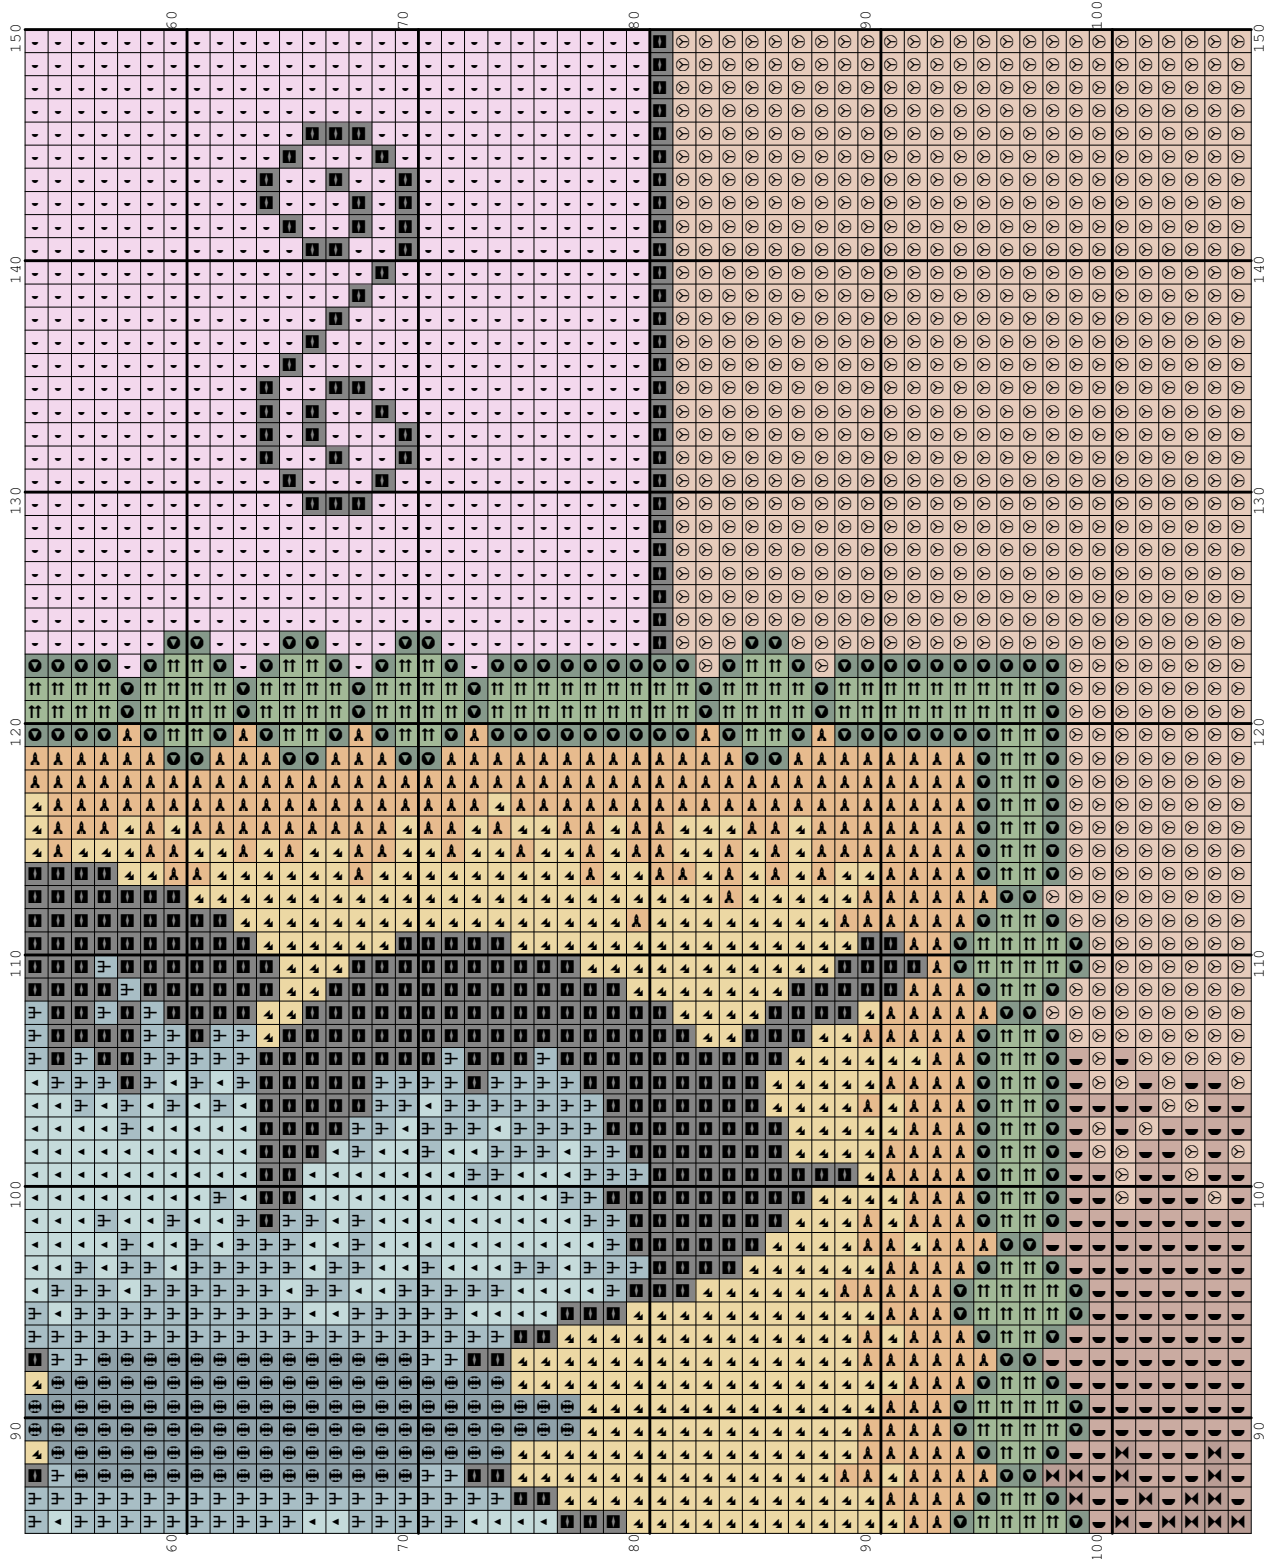

Nazwa: Motyle  
Autor: look4me

Rozmiar: 150x106  
Kolorów: 18

(PL) Wzór pobrany ze strony: [www.wzory-haftu.pl](http://www.wzory-haftu.pl)  
(EN) Pattern downloaded from: [www.cross-stitch-patterns.eu](http://www.cross-stitch-patterns.eu)

Wzór powstał w programie HaftX ([www.haftix.pl](http://www.haftix.pl))

-bnc 310  
-bnc 310  
-bnc 310

-bnc 310

Symbol	Nr nici	Krzyżyki	Motki 2 nitki	Motki 3 nitki	Motki 6 nitek
	DMC 158	22	1	1	1
	DMC 208	987	1	1	1
	DMC 209	1276	1	1	2
	DMC 210	1439	1	1	2
	DMC 211	3812	2	2	4
	DMC 310	1561	1	1	2
	DMC 407	294	1	1	1
	DMC 597	548	1	1	1
	DMC 598	371	1	1	1
	DMC 632	457	1	1	1
	DMC 815	122	1	1	1
	DMC 950	1416	1	1	2
	DMC 986	480	1	1	1
	DMC 989	496	1	1	1
	DMC 3772	614	1	1	1
	DMC 3809	117	1	1	1
	DMC 3854	1003	1	1	2
	DMC 3855	885	1	1	1