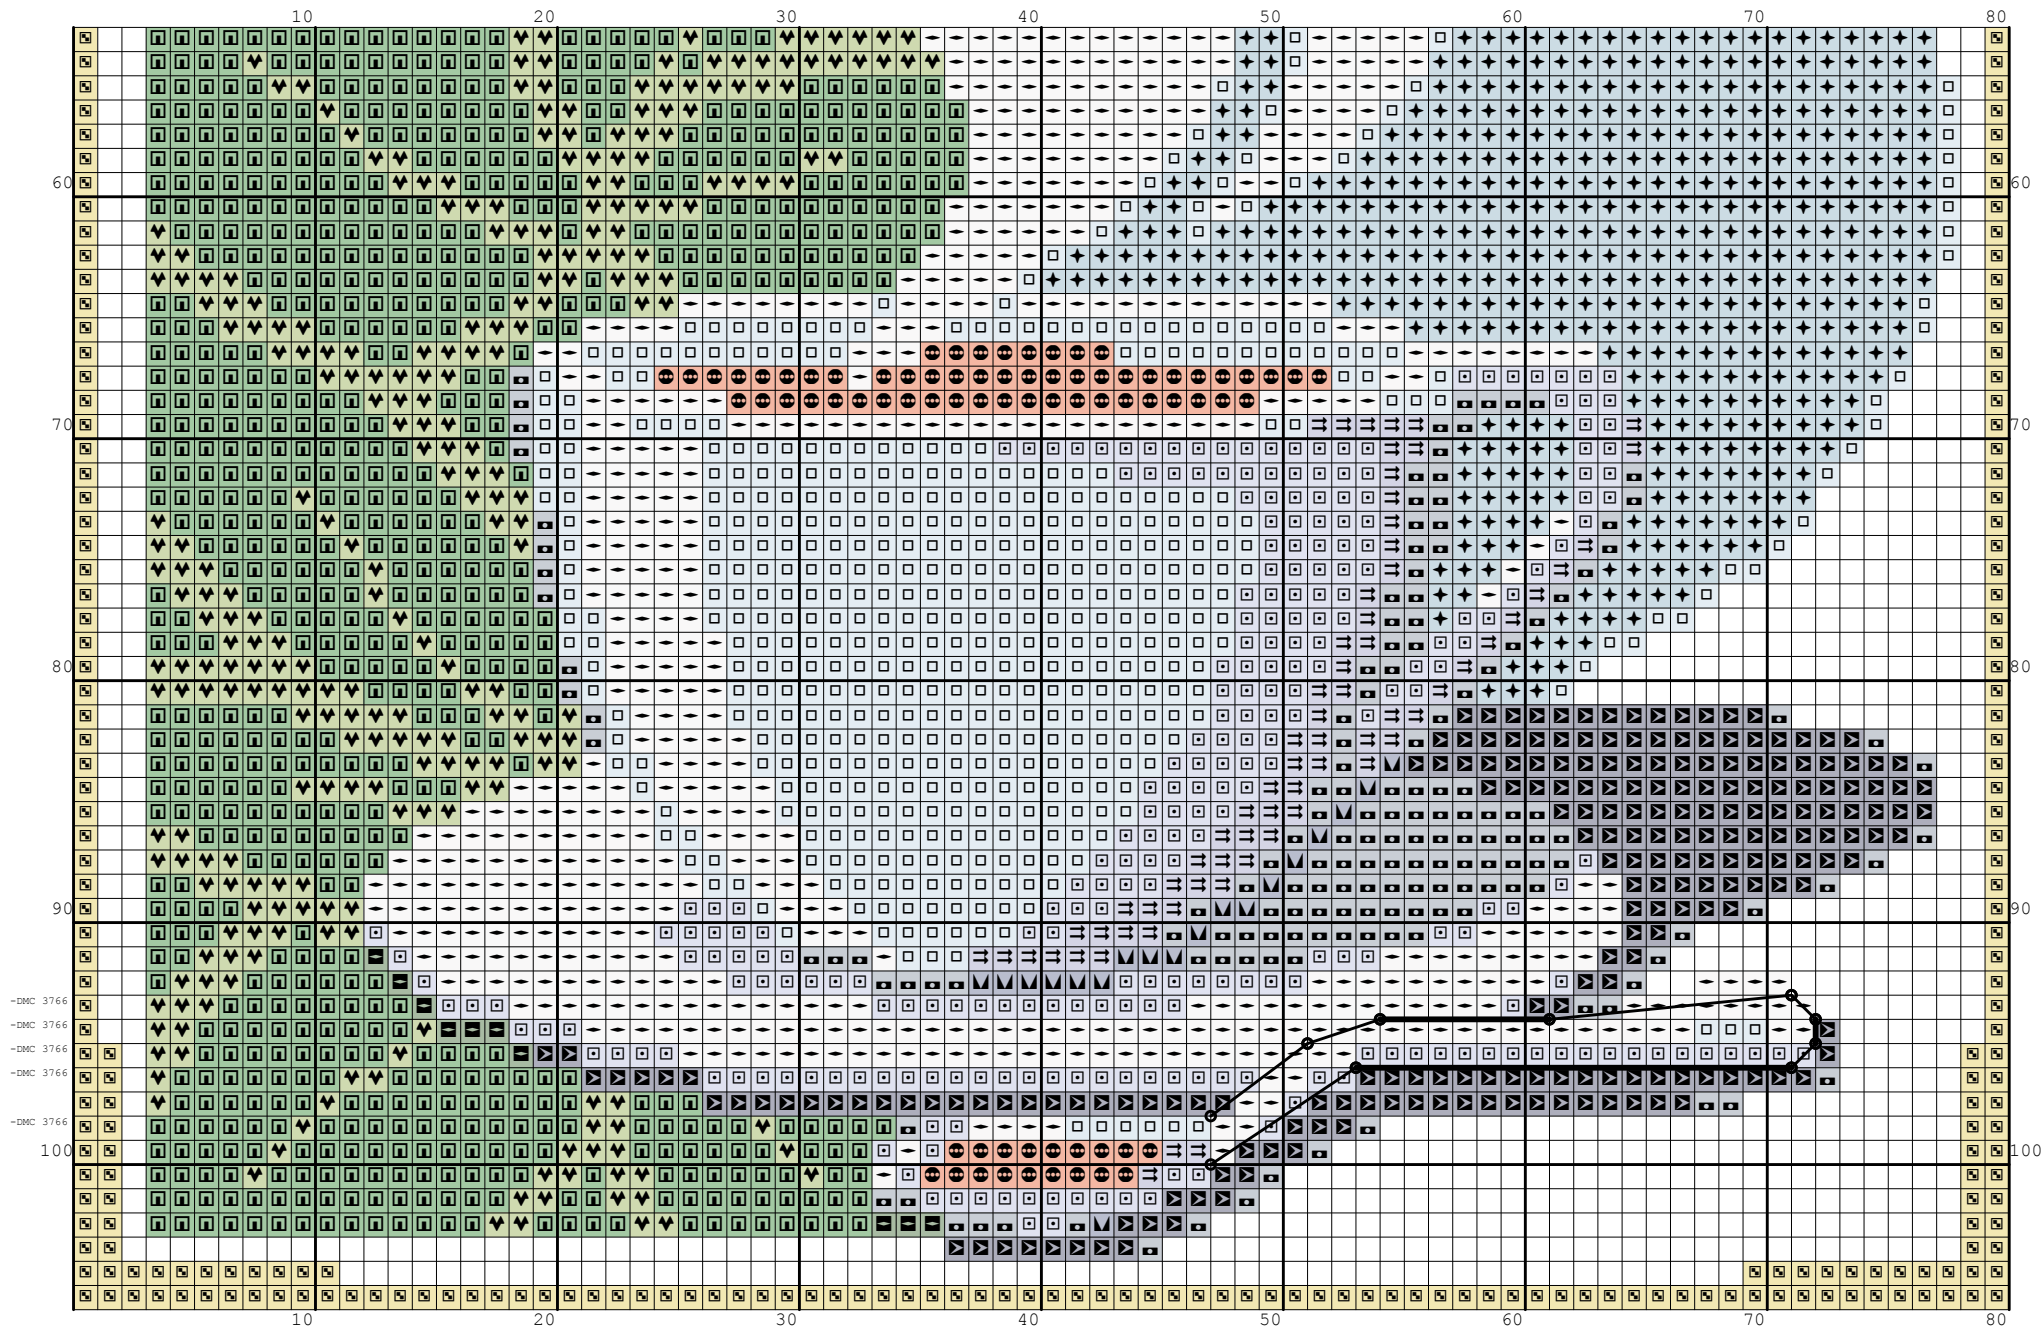

Nazwa: Herbata/Tea time
Autor: Grzegorz Żochowski

Rozmiar: 80x106
Kolorów: 14

(PL)
Na podstawie rysunku Kamaga
Wzór pobrany ze strony: www.wzory-haftu.pl

(EN):
Based on the graphic Kamaga
Pattern downloaded from: www.cross-stitch-patterns.eu

Symbol	Nr nici	Krzyżyki	Motki 2 nitki	Motki 3 nitki	Motki 6 nitek
	Kanwa	1880	1	2	3
	DMC 157	270	1	1	1
	DMC 162	591	1	1	1
	DMC 312	221	1	1	1
	DMC 334	19	1	1	1
	DMC 341	68	1	1	1
	DMC 472	751	1	1	1
	DMC 744	446	1	1	1
	DMC 905	112	1	1	1
	DMC 906	1744	1	1	2
	DMC 932	162	1	1	1
	DMC 970	75	1	1	1
	DMC 3766	1247	1	1	2
	DMC B5200	894	1	1	1