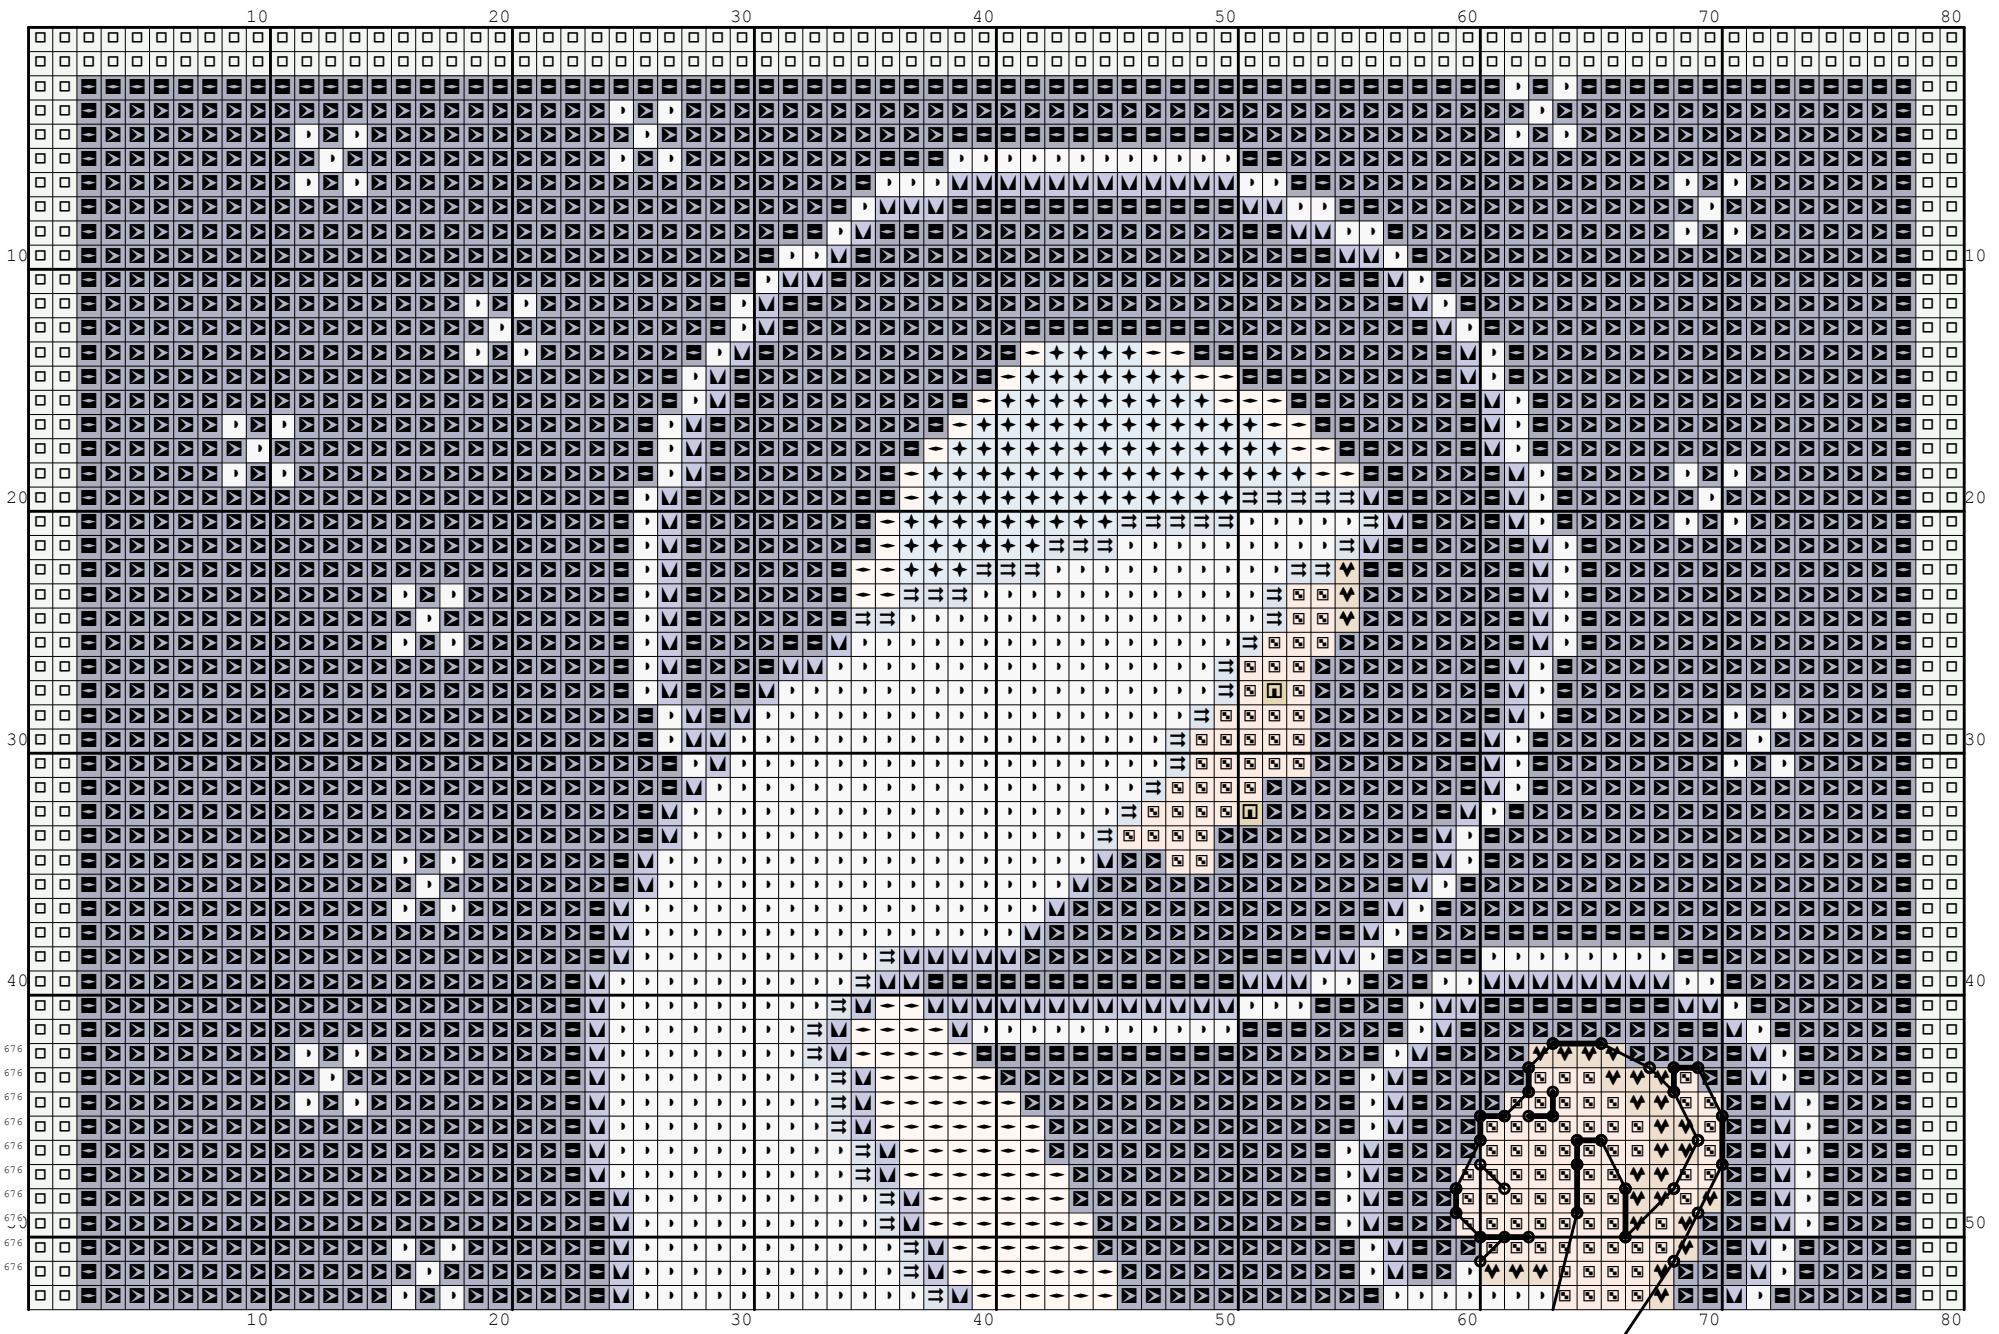

Nazwa: Boże Narodzenie / Christmas
Autor: Grzegorz Żochowski

Rozmiar: 80x185
Kolorów: 14

Kontury koloru DMC 676 (głowa) i DMC 951 (dłoń)
Backstitches: DMC 676 (head) and DMC 951 (hand).
(PL) Wzór pobrany ze strony: www.wzory-haftu.pl
(EN): Pattern downloaded from: www.cross-stitch-patterns.eu

Symbol	Nr nici	Krzyżyki	Motki 2 nitki	Motki 3 nitki	Motki 6 nitek
	DMC 162	748	1	1	1
	DMC 225	374	1	1	1
	DMC 353	107	1	1	1
	DMC 452	124	1	1	1
	DMC 676	2	1	1	1
	DMC 809	374	1	1	1
	DMC 819	287	1	1	1
	DMC 825	5709	1	1	1
	DMC 828	1490	1	1	1
	DMC 951	36	1	1	1
	DMC 3756	1400	1	1	1
	DMC 3841	1291	1	1	1
	DMC 3842	805	1	1	1
	DMC B5200	2053	1	1	1