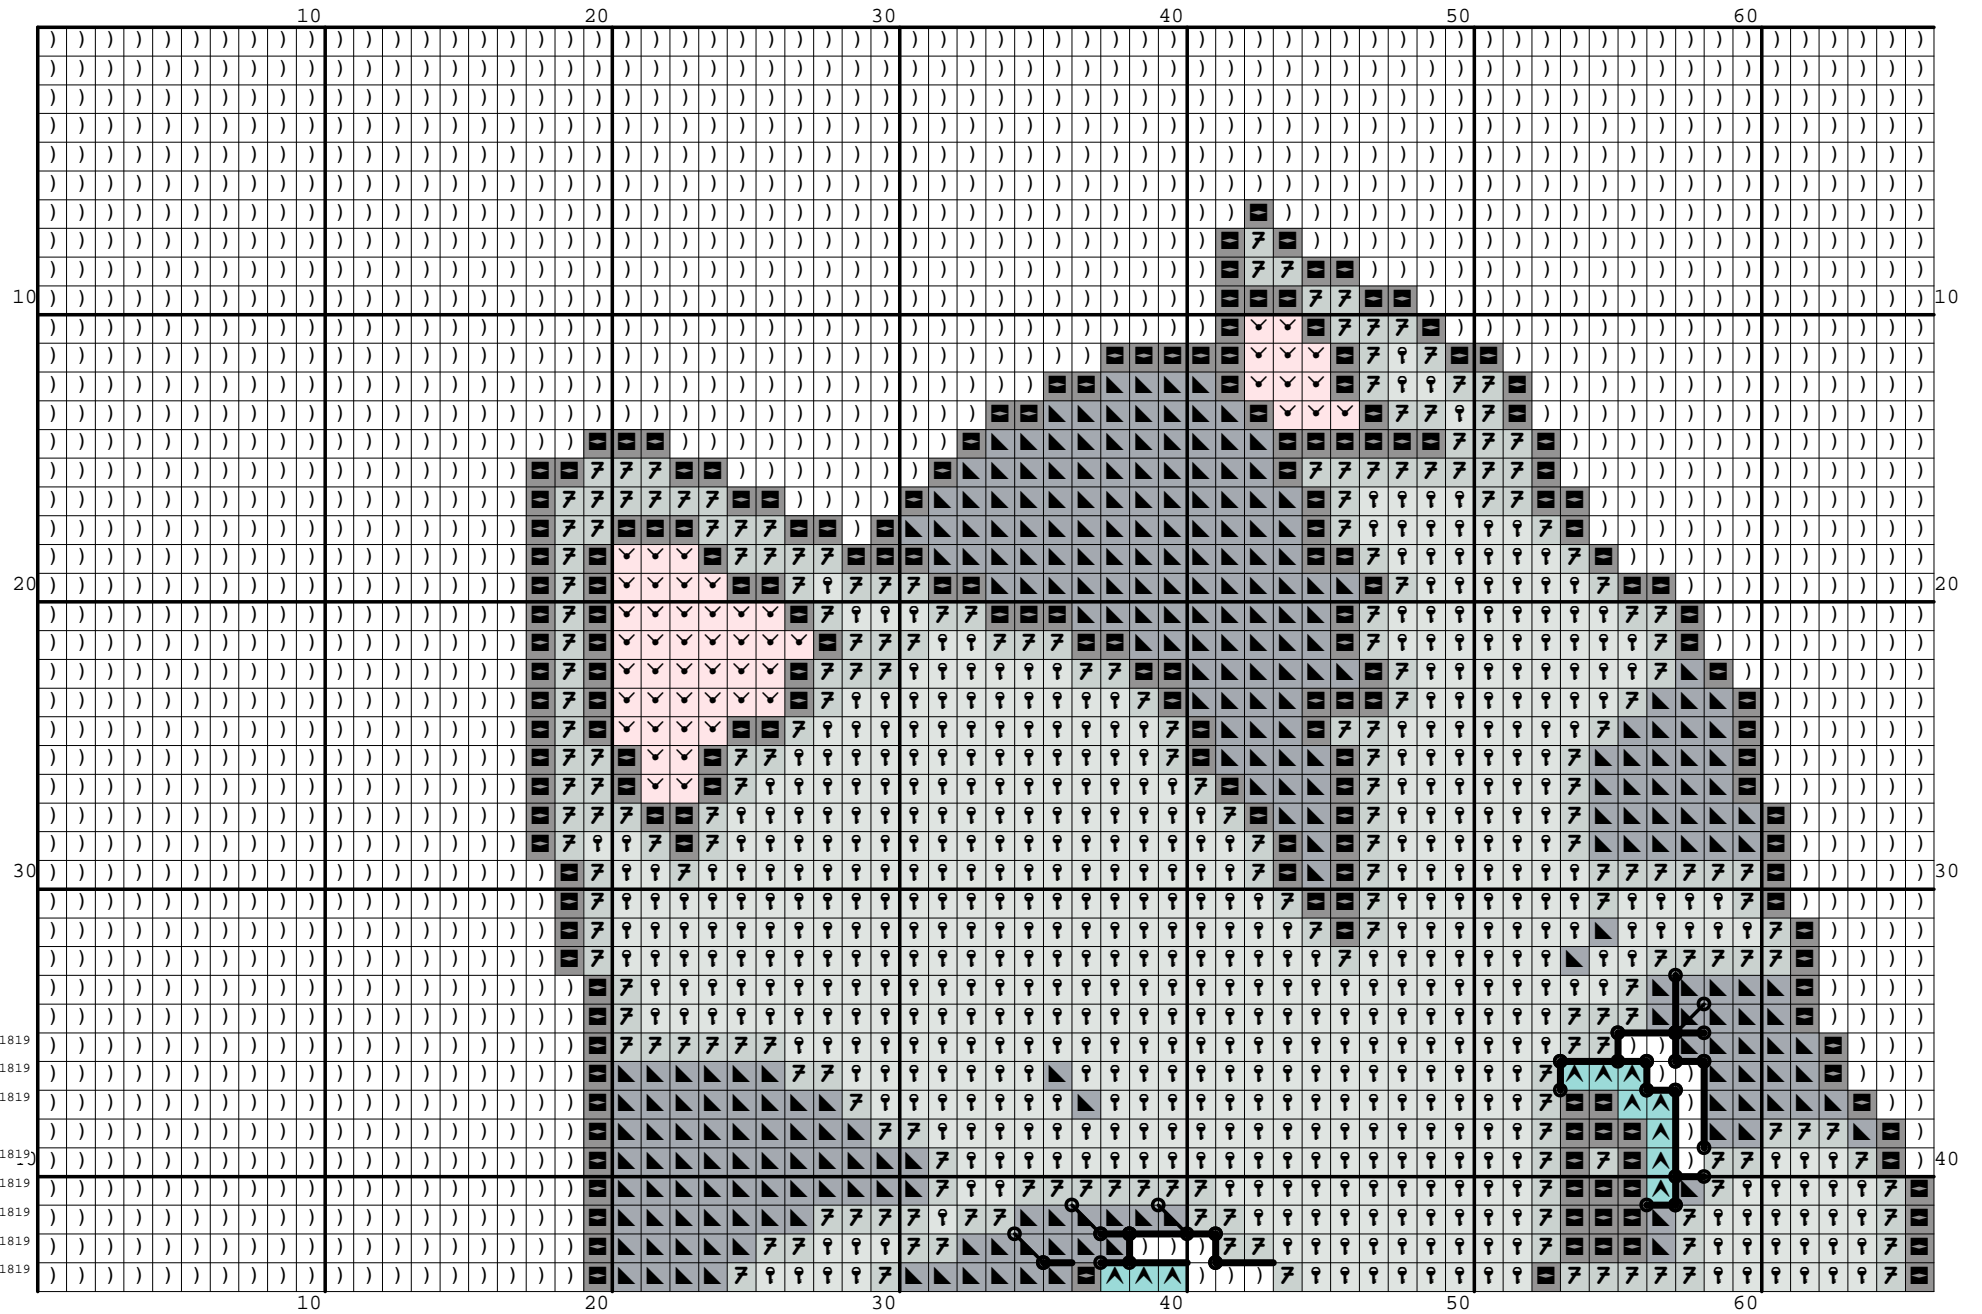

Nazwa: Kocia muzyka
Autor: Grzegorz Żochowski

Rozmiar: 107x131
Kolorów: 13

Na białej kanwie koloru Ariadna 1500 można nie wyszywać.
Wzór pochodzi ze strony www.wzory-haftu.pl

-Aria...a) 1819
 -Aria...a) 1819
 -Aria...a) 1819
 -Aria...a) 1819
 -Aria...a) 1819
 -Aria...a) 1819
 -Aria...a) 1819

Symbol	Nr nici	Krzyżyki	Motki 2 nitki	Motki 3 nitki	Motki 6 nitek
	Ariadna (nowa) 1500	8164	3	5	9
	Ariadna (nowa) 1503	495	1	1	1
	Ariadna (nowa) 1516	1522	1	1	2
	Ariadna (nowa) 1521	177	1	1	1
	Ariadna (nowa) 1543	58	1	1	1
	Ariadna (nowa) 1580	138	1	1	1
	Ariadna (nowa) 1633	609	1	1	1
	Ariadna (nowa) 1645	1138	1	1	2
	Ariadna (nowa) 1646	478	1	1	1
	Ariadna (nowa) 1660	16	1	1	1
	Ariadna (nowa) 1755	114	1	1	1
	Ariadna (nowa) 1757	86	1	1	1
	Ariadna (nowa) 1819	1022	1	1	2