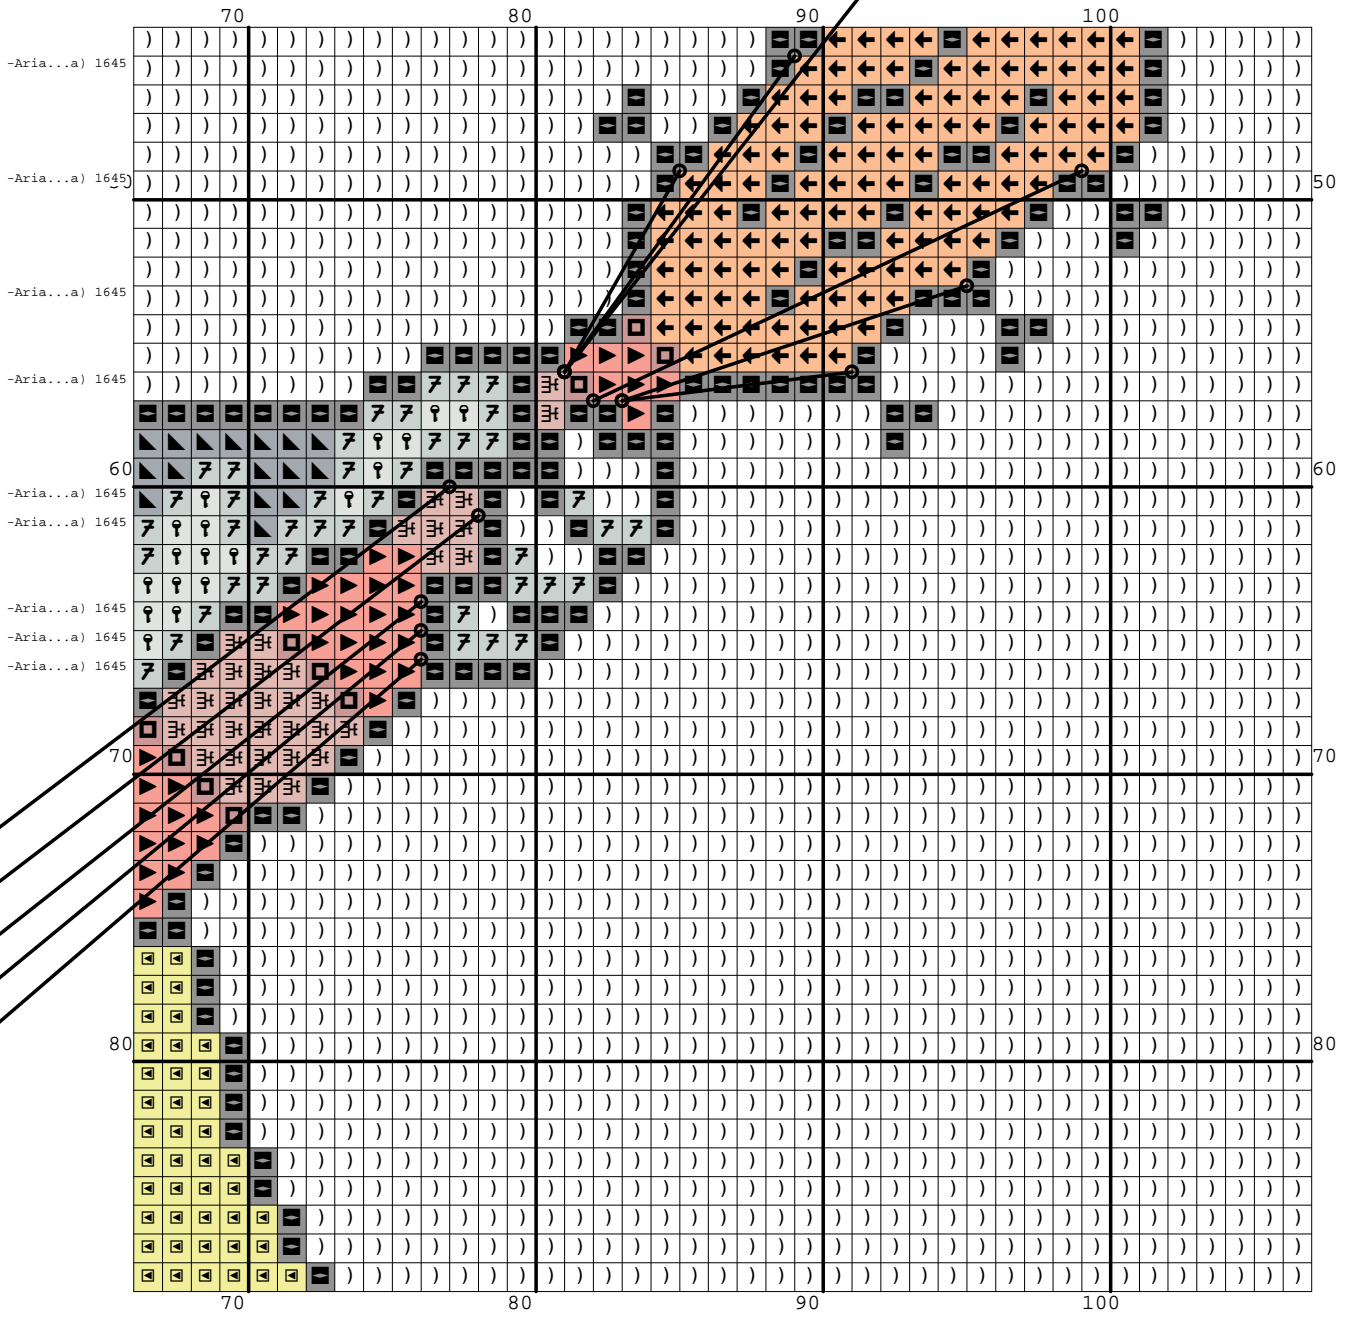

Nazwa: Kocia muzyka
Autor: Grzegorz Żochowski

Rozmiar: 107x131
Kolorów: 13

Na białej kanwie koloru Ariadna 1500 można nie wyszywać.
Wzór pochodzi ze strony www.wzory-haftu.pl

-Aria...a) 1819
 -Aria...a) 1819
 -Aria...a) 1819
 -Aria...a) 1819
 -Aria...a) 1819
 -Aria...a) 1819
 -Aria...a) 1819

Symbol	Nr nici	Krzyżyki	Motki 2 nitki	Motki 3 nitki	Motki 6 nitek
	Ariadna (nowa) 1500	8164	3	5	9
	Ariadna (nowa) 1503	495	1	1	1
	Ariadna (nowa) 1516	1522	1	1	2
	Ariadna (nowa) 1521	177	1	1	1
	Ariadna (nowa) 1543	58	1	1	1
	Ariadna (nowa) 1580	138	1	1	1
	Ariadna (nowa) 1633	609	1	1	1
	Ariadna (nowa) 1645	1138	1	1	2
	Ariadna (nowa) 1646	478	1	1	1
	Ariadna (nowa) 1660	16	1	1	1
	Ariadna (nowa) 1755	114	1	1	1
	Ariadna (nowa) 1757	86	1	1	1
	Ariadna (nowa) 1819	1022	1	1	2