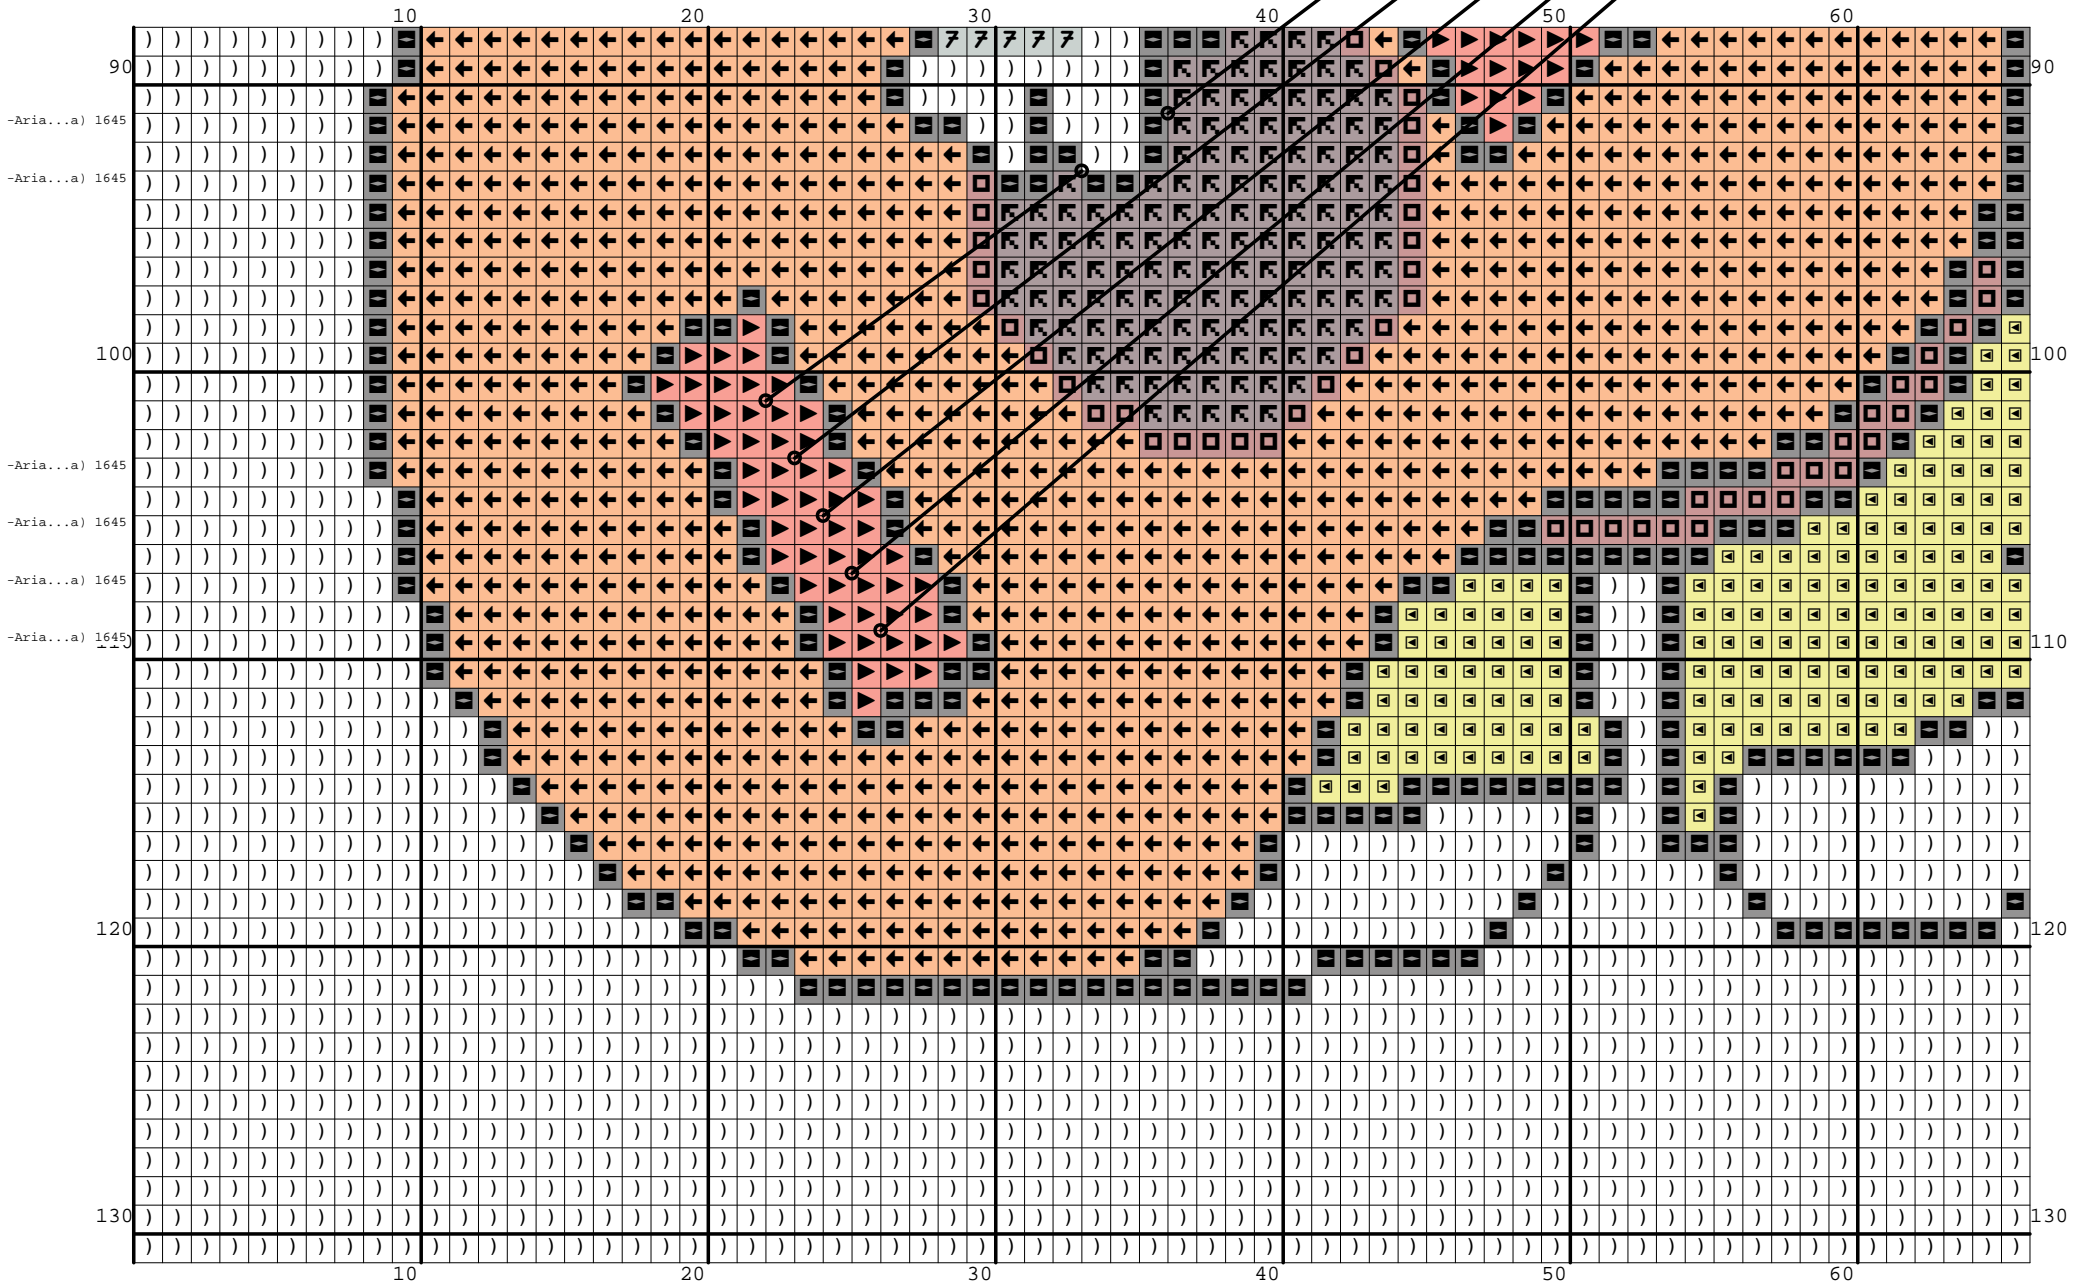

Nazwa: Kocia muzyka
Autor: Grzegorz Żochowski

Rozmiar: 107x131
Kolorów: 13

Na białej kanwie koloru Ariadna 1500 można nie wyszywać.
Wzór pochodzi ze strony www.wzory-haftu.pl

-Aria...a) 1819
 -Aria...a) 1819
 -Aria...a) 1819
 -Aria...a) 1819
 -Aria...a) 1819
 -Aria...a) 1819
 -Aria...a) 1819

Symbol	Nr nici	Krzyżyki	Motki 2 nitki	Motki 3 nitki	Motki 6 nitek
	Ariadna (nowa) 1500	8164	3	5	9
	Ariadna (nowa) 1503	495	1	1	1
	Ariadna (nowa) 1516	1522	1	1	2
	Ariadna (nowa) 1521	177	1	1	1
	Ariadna (nowa) 1543	58	1	1	1
	Ariadna (nowa) 1580	138	1	1	1
	Ariadna (nowa) 1633	609	1	1	1
	Ariadna (nowa) 1645	1138	1	1	2
	Ariadna (nowa) 1646	478	1	1	1
	Ariadna (nowa) 1660	16	1	1	1
	Ariadna (nowa) 1755	114	1	1	1
	Ariadna (nowa) 1757	86	1	1	1
	Ariadna (nowa) 1819	1022	1	1	2