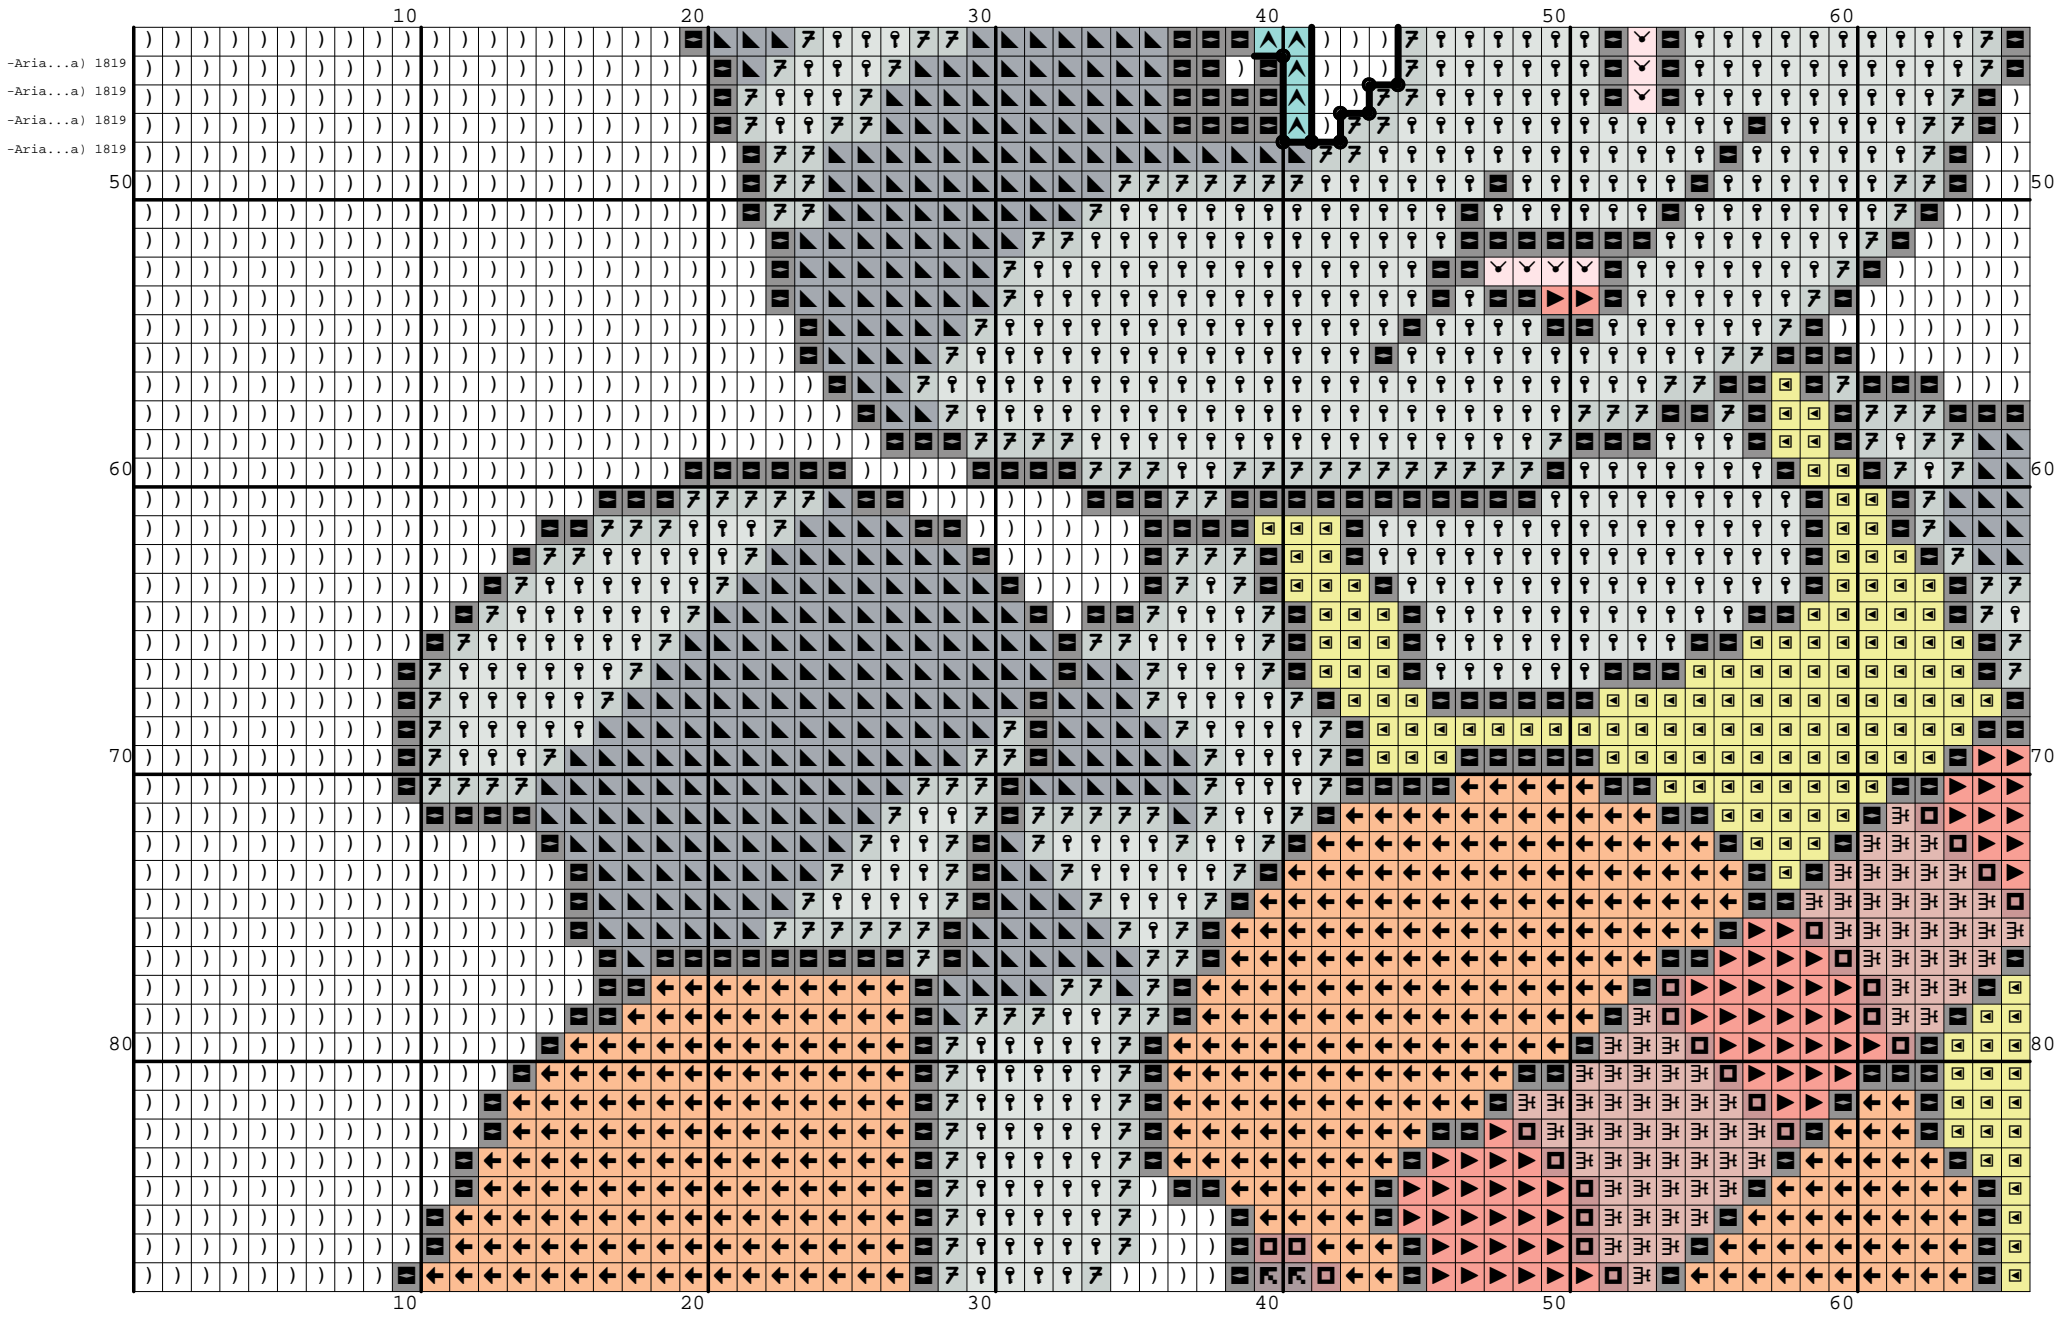

Nazwa: Kocia muzyka
Autor: Grzegorz Żochowski

Rozmiar: 107x131
Kolorów: 13

Na białej kanwie koloru Ariadna 1500 można nie wyszywać.
Wzór pochodzi ze strony www.wzory-haftu.pl

-Aria...a) 1819
 -Aria...a) 1819
 -Aria...a) 1819
 -Aria...a) 1819
 -Aria...a) 1819
 -Aria...a) 1819
 -Aria...a) 1819

Symbol	Nr nici	Krzyżyki	Motki 2 nitki	Motki 3 nitki	Motki 6 nitek
	Ariadna (nowa) 1500	8164	3	5	9
	Ariadna (nowa) 1503	495	1	1	1
	Ariadna (nowa) 1516	1522	1	1	2
	Ariadna (nowa) 1521	177	1	1	1
	Ariadna (nowa) 1543	58	1	1	1
	Ariadna (nowa) 1580	138	1	1	1
	Ariadna (nowa) 1633	609	1	1	1
	Ariadna (nowa) 1645	1138	1	1	2
	Ariadna (nowa) 1646	478	1	1	1
	Ariadna (nowa) 1660	16	1	1	1
	Ariadna (nowa) 1755	114	1	1	1
	Ariadna (nowa) 1757	86	1	1	1
	Ariadna (nowa) 1819	1022	1	1	2