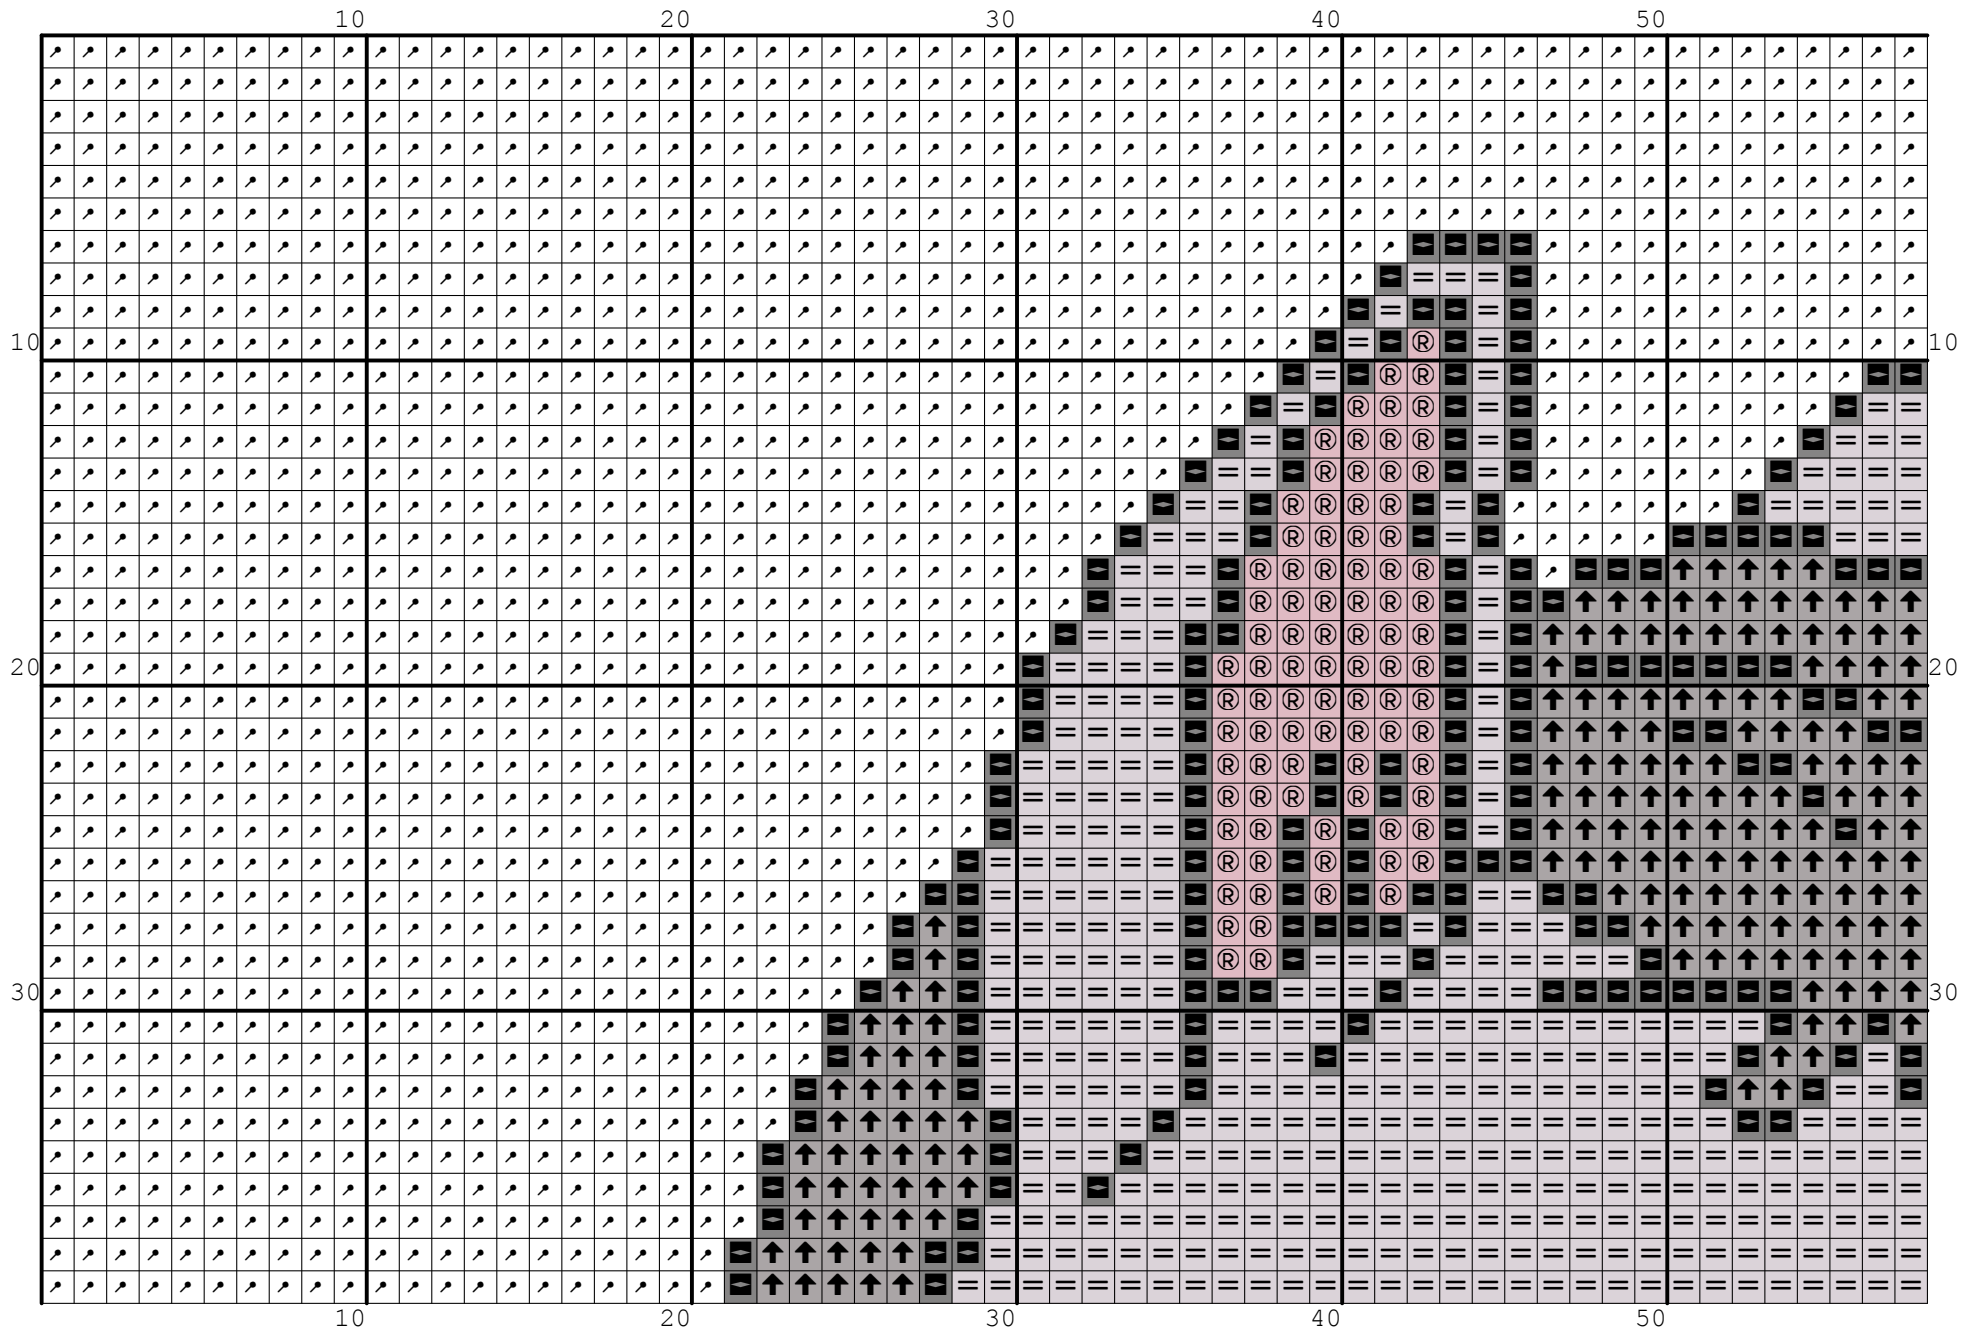

Nazwa: Skrzypiąca koninka
Autor: Grzegorz Żochowski

Rozmiar: 105x153
Kolorów: 16

Na białej kanwie koloru Ariadna 1500 można nie wyszywać w tle.
Wzór pobrany ze strony www.wzory-haftu.pl

Symbol	Nr nici	Krzyżyki	Motki 2 nitki	Motki 3 nitki	Motki 6 nitek
	Ariadna (nowa) 1500	9879	4	6	11
	Ariadna (nowa) 1503	53	1	1	1
	Ariadna (nowa) 1511	293	1	1	1
	Ariadna (nowa) 1551	27	1	1	1
	Ariadna (nowa) 1552	133	1	1	1
	Ariadna (nowa) 1578	89	1	1	1
	Ariadna (nowa) 1581	1854	1	2	3
	Ariadna (nowa) 1619	11	1	1	1
	Ariadna (nowa) 1624	514	1	1	1
	Ariadna (nowa) 1625	63	1	1	1
	Ariadna (nowa) 1652	16	1	1	1
	Ariadna (nowa) 1680	1258	1	1	2
	Ariadna (nowa) 1687	54	1	1	1
	Ariadna (nowa) 1784	48	1	1	1
	Ariadna (nowa) 1816	475	1	1	1
	Ariadna (nowa) 1819	1298	1	1	2