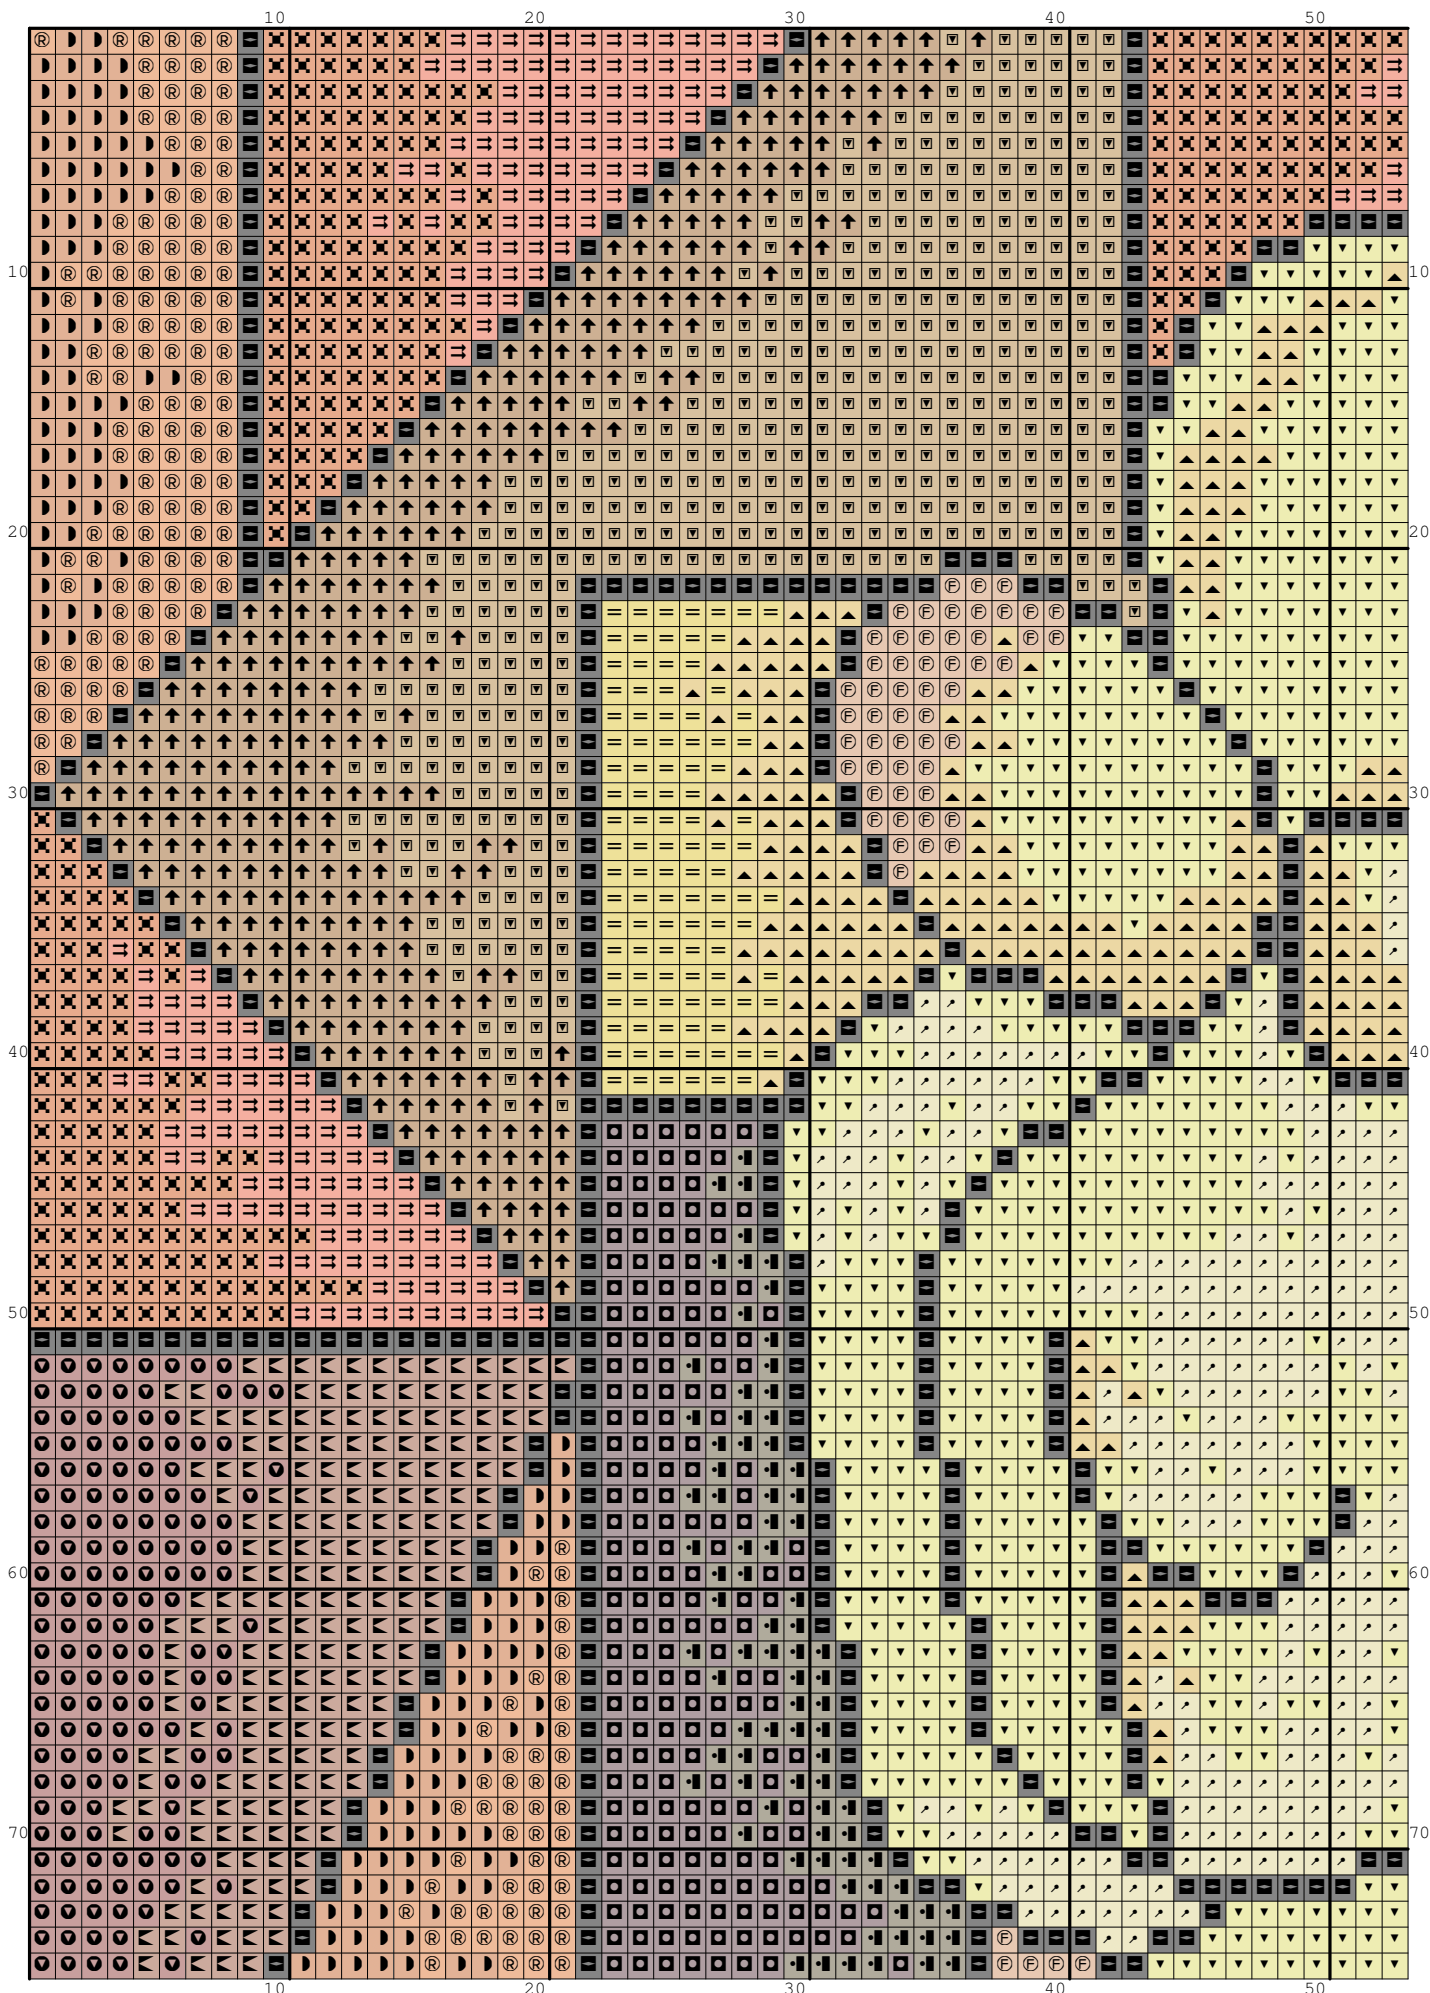

Nazwa: Witraż - para  
Autor: look4me

Rozmiar: 100x150  
Kolorów: 16

(PL): Jeżeli użyjesz tego wzoru, będziesz zadowolona/y z efektu i uznasz za stosowne wspomóc rozwój witryny [www.wzory-haftu.pl](http://www.wzory-haftu.pl) możesz wpłacić dowolną kwotę na konto podane w dziale "Kontakt" na wspomnianej stronie.

(EN): If after using this pattern you are happy with the effect and you think that it is worth to support the development of [www.cross-stitch-patterns.eu](http://www.cross-stitch-patterns.eu) website, feel free to donate any amount to the bank account given in the "Contact" section on the abovementioned site.

Autor obrazu na podstawie którego powstał haft: bluangel

Symbol	Nr nici	Krzyżyki	Motki 2 nitki	Motki 3 nitki	Motki 6 nitek
	DMC 223	614	1	1	1
	DMC 310	1415	1	1	2
	DMC 402	771	1	1	1
	DMC 436	1106	1	1	2
	DMC 437	1168	1	1	2
	DMC 640	582	1	1	1
	DMC 722	745	1	1	1
	DMC 744	764	1	1	1
	DMC 945	321	1	1	1
	DMC 3041	596	1	1	1
	DMC 3064	618	1	1	1
	DMC 3078	1465	1	1	2
	DMC 3341	1186	1	1	2
	DMC 3823	770	1	1	1
	DMC 3825	1166	1	1	2
	DMC 3855	1713	1	1	2