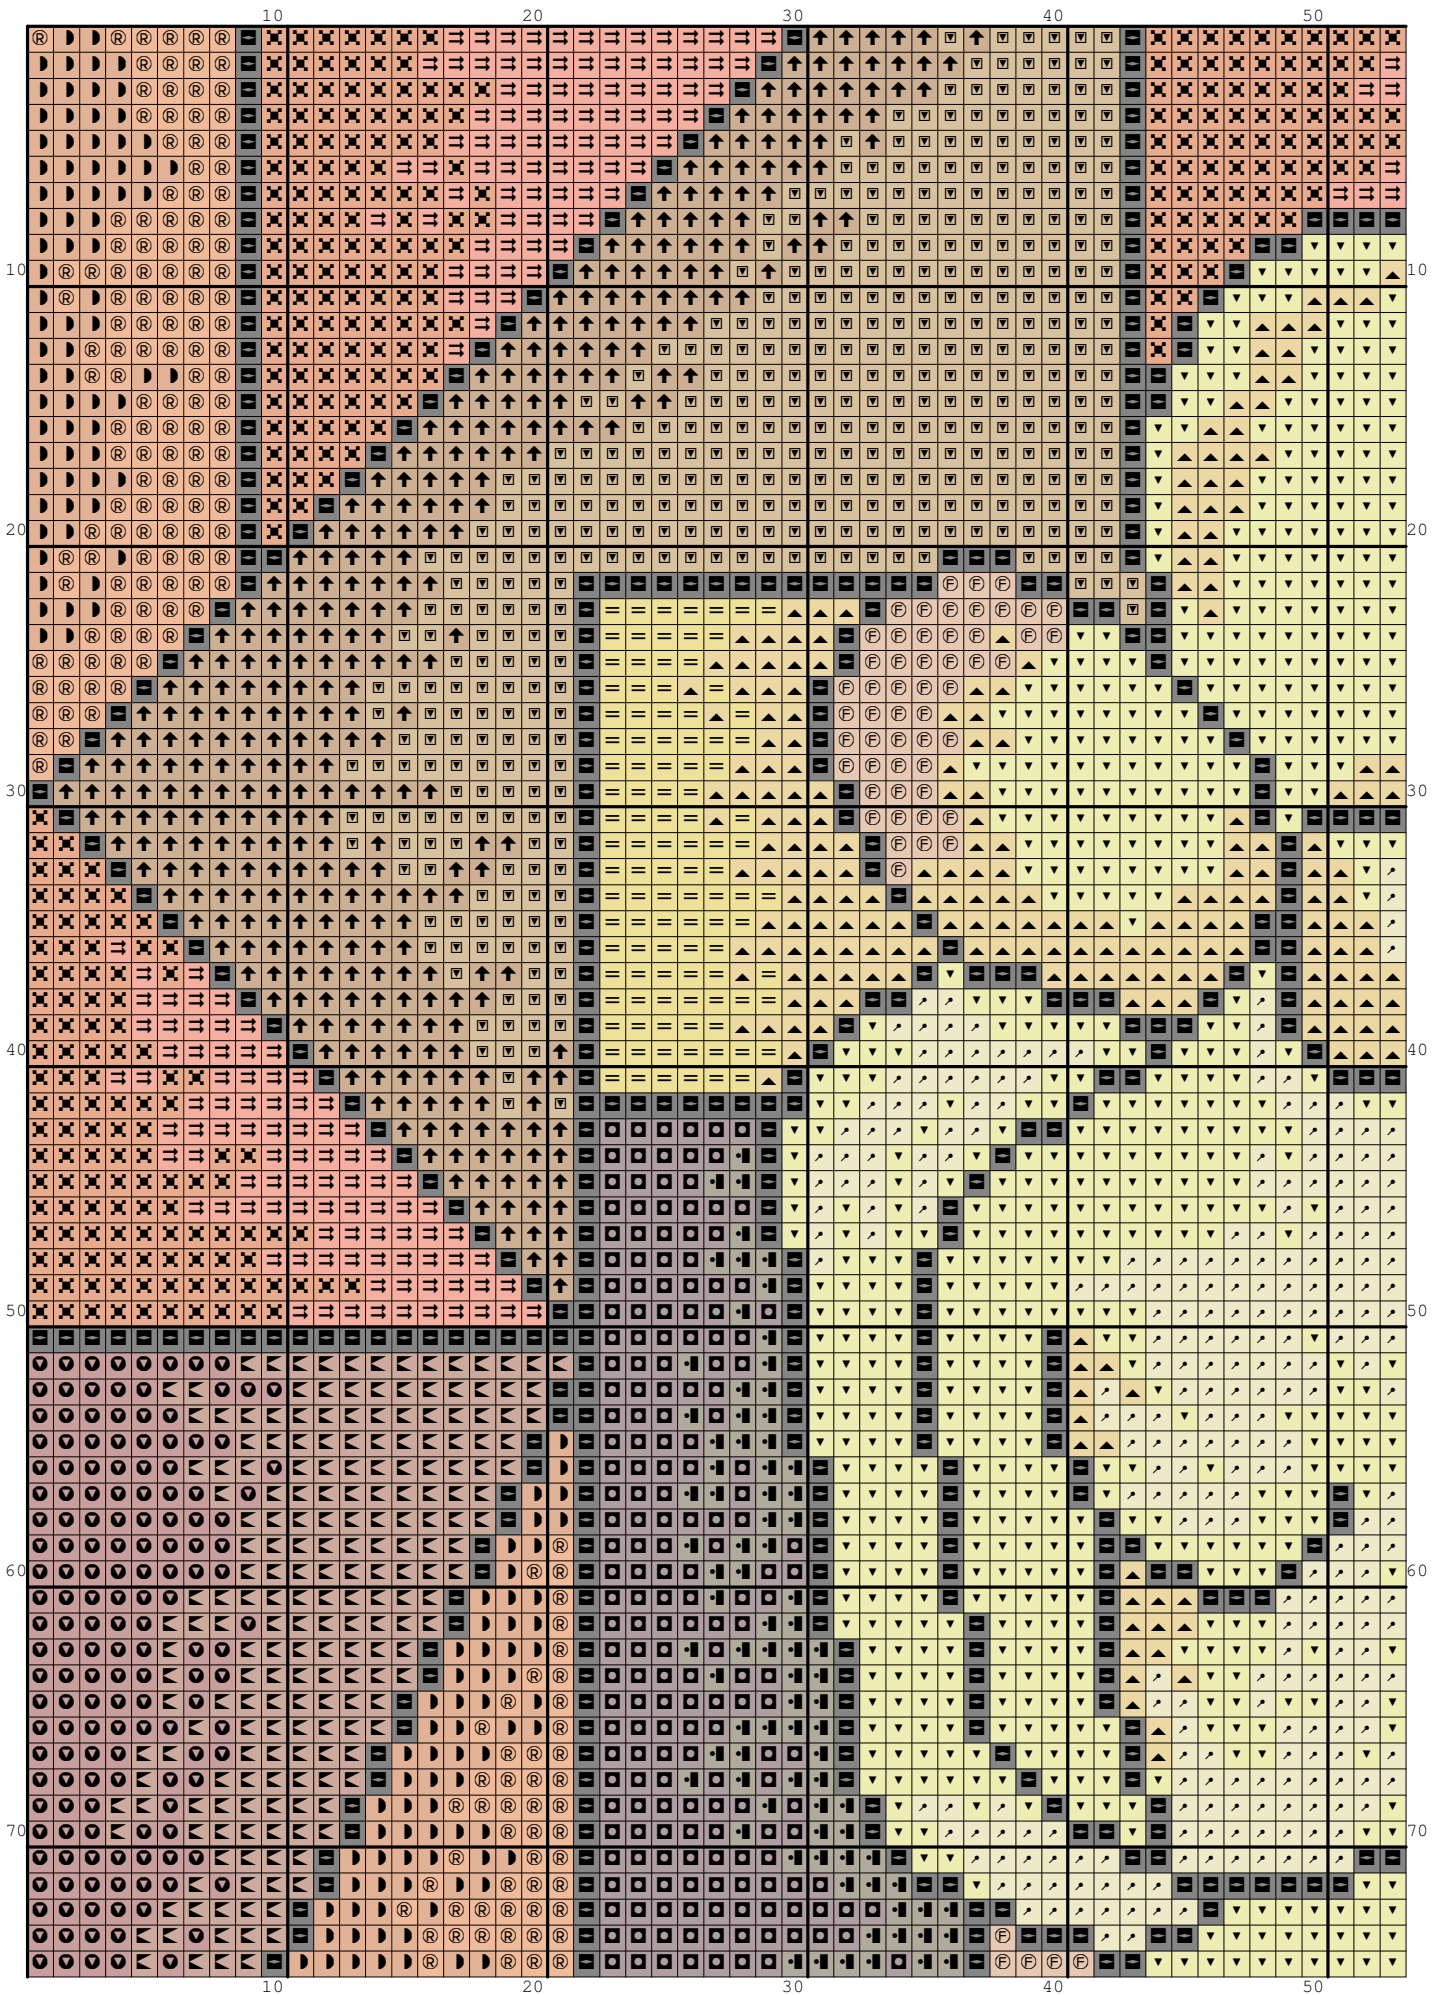

Nazwa: Witraż - para
Autor: look4me

Rozmiar: 100x150
Kolorów: 16

(PL): Jeżeli użyjesz tego wzoru, będziesz zadowolona/y z efektu i uznasz za stosowne wspomóc rozwój witryny www.wzory-haftu.pl możesz wpłacić dowolną kwotę na konto podane w dziale "Kontakt" na wspomnianej stronie.

(EN): If after using this pattern you are happy with the effect and you think that it is worth to support the development of www.cross-stitch-patterns.eu website, feel free to donate any amount to the bank account given in the "Contact" section on the abovementioned site.

Autor obrazu na podstawie którego powstał haft: bluangel

Symbol	Nr nici	Krzyżyki	Motki 2 nitki	Motki 3 nitki	Motki 6 nitek
	DMC 223	614	1	1	1
	DMC 310	1415	1	1	2
	DMC 402	771	1	1	1
	DMC 436	1106	1	1	2
	DMC 437	1168	1	1	2
	DMC 640	582	1	1	1
	DMC 722	745	1	1	1
	DMC 744	764	1	1	1
	DMC 945	321	1	1	1
	DMC 3041	596	1	1	1
	DMC 3064	618	1	1	1
	DMC 3078	1465	1	1	2
	DMC 3341	1186	1	1	2
	DMC 3823	770	1	1	1
	DMC 3825	1166	1	1	2
	DMC 3855	1713	1	1	2