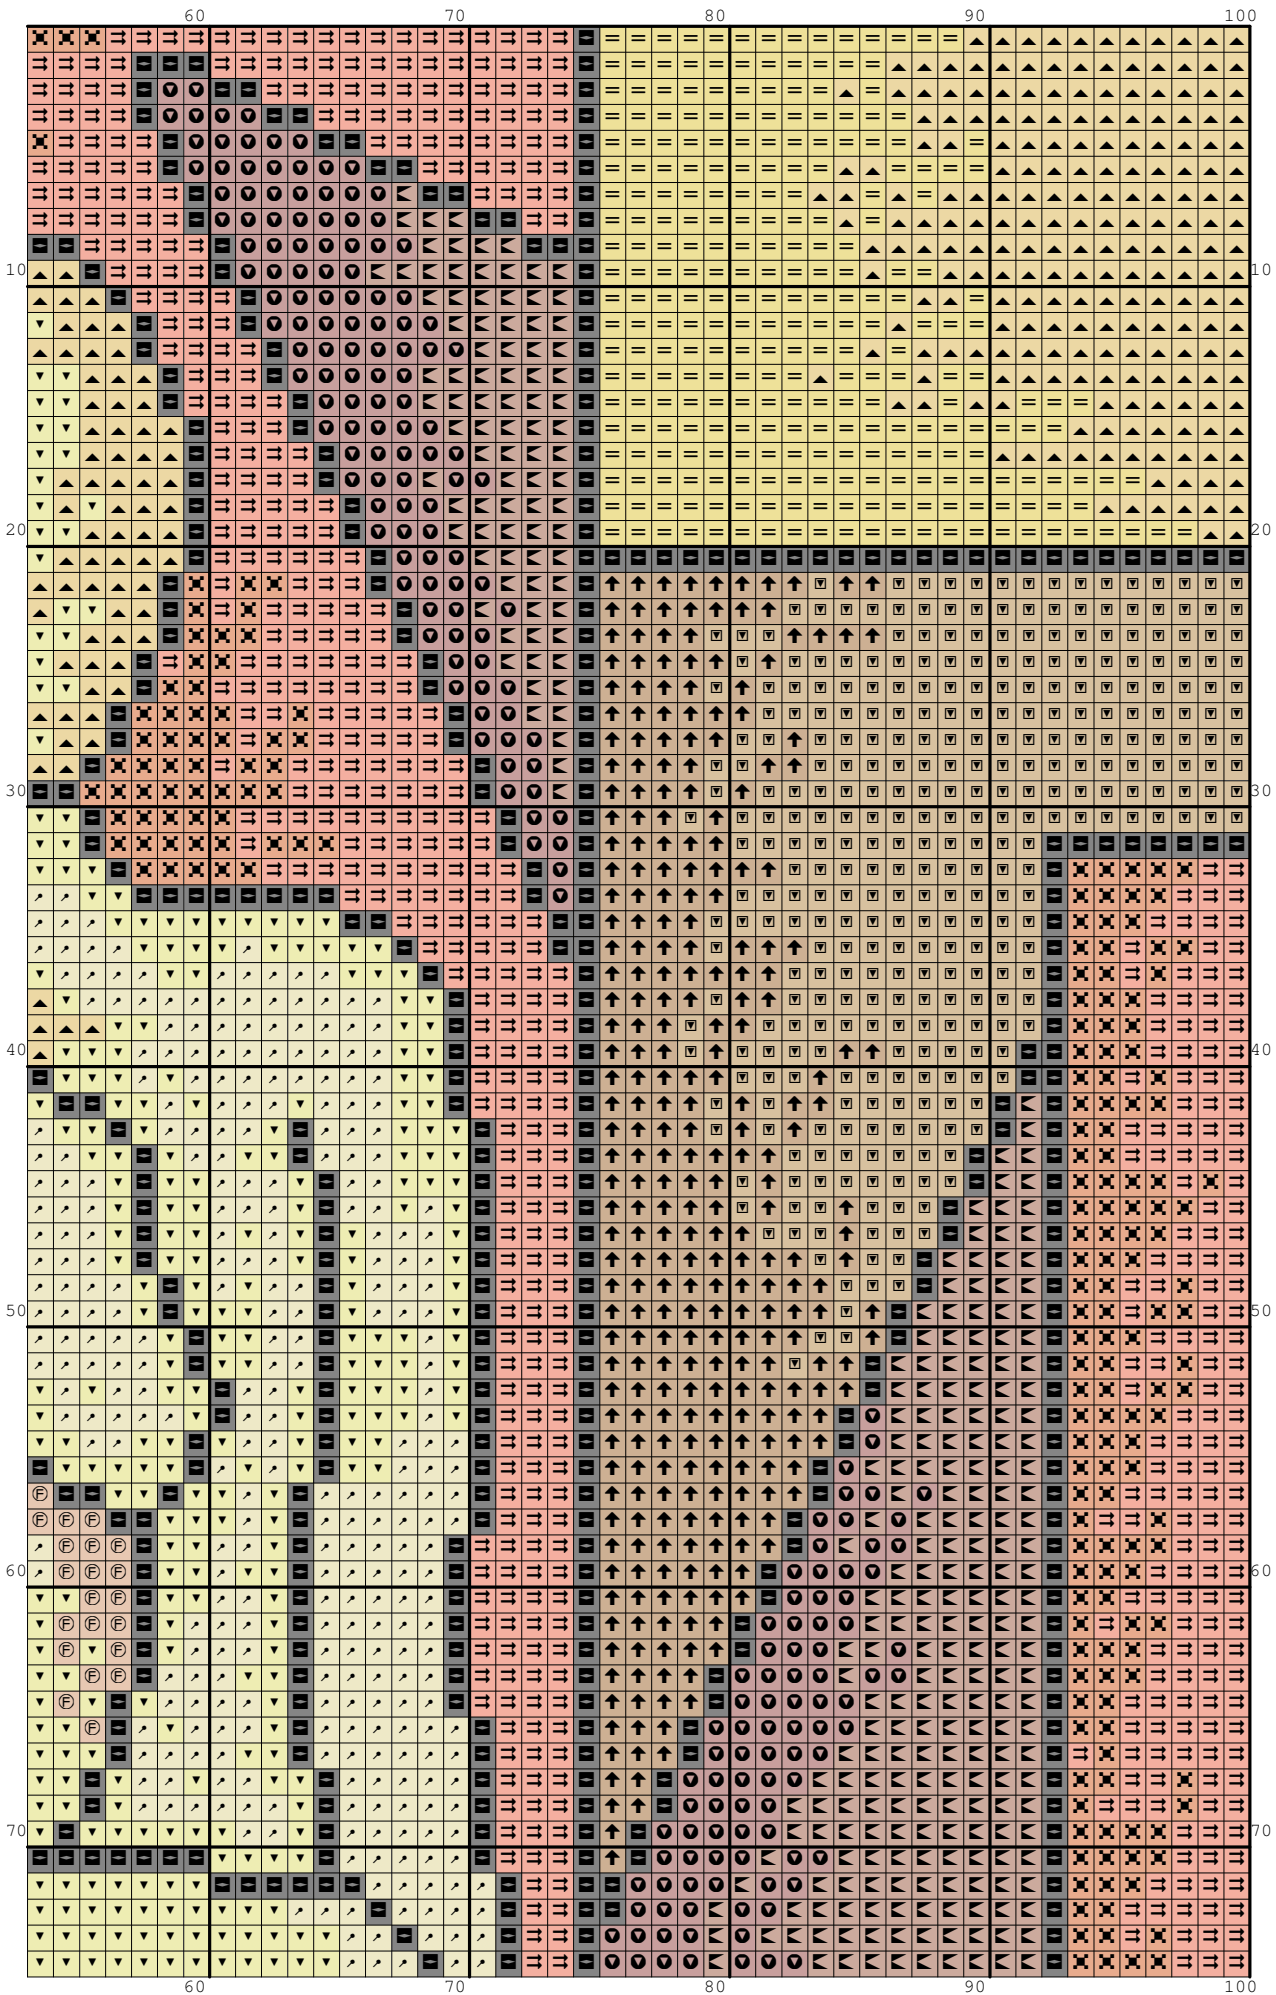

Nazwa: Witraż - para
Autor: look4me

Rozmiar: 100x150
Kolorów: 16

(PL): Jeżeli użyjesz tego wzoru, będziesz zadowolona/y z efektu i uznasz za stosowne wspomóc rozwój witryny www.wzory-haftu.pl możesz wpłacić dowolną kwotę na konto podane w dziale "Kontakt" na wspomnianej stronie.

(EN): If after using this pattern you are happy with the effect and you think that it is worth to support the development of www.cross-stitch-patterns.eu website, feel free to donate any amount to the bank account given in the "Contact" section on the abovementioned site.

Autor obrazu na podstawie którego powstał haft: bluangel

Symbol	Nr nici	Krzyżyki	Motki 2 nitki	Motki 3 nitki	Motki 6 nitek
	DMC 223	614	1	1	1
	DMC 310	1415	1	1	2
	DMC 402	771	1	1	1
	DMC 436	1106	1	1	2
	DMC 437	1168	1	1	2
	DMC 640	582	1	1	1
	DMC 722	745	1	1	1
	DMC 744	764	1	1	1
	DMC 945	321	1	1	1
	DMC 3041	596	1	1	1
	DMC 3064	618	1	1	1
	DMC 3078	1465	1	1	2
	DMC 3341	1186	1	1	2
	DMC 3823	770	1	1	1
	DMC 3825	1166	1	1	2
	DMC 3855	1713	1	1	2