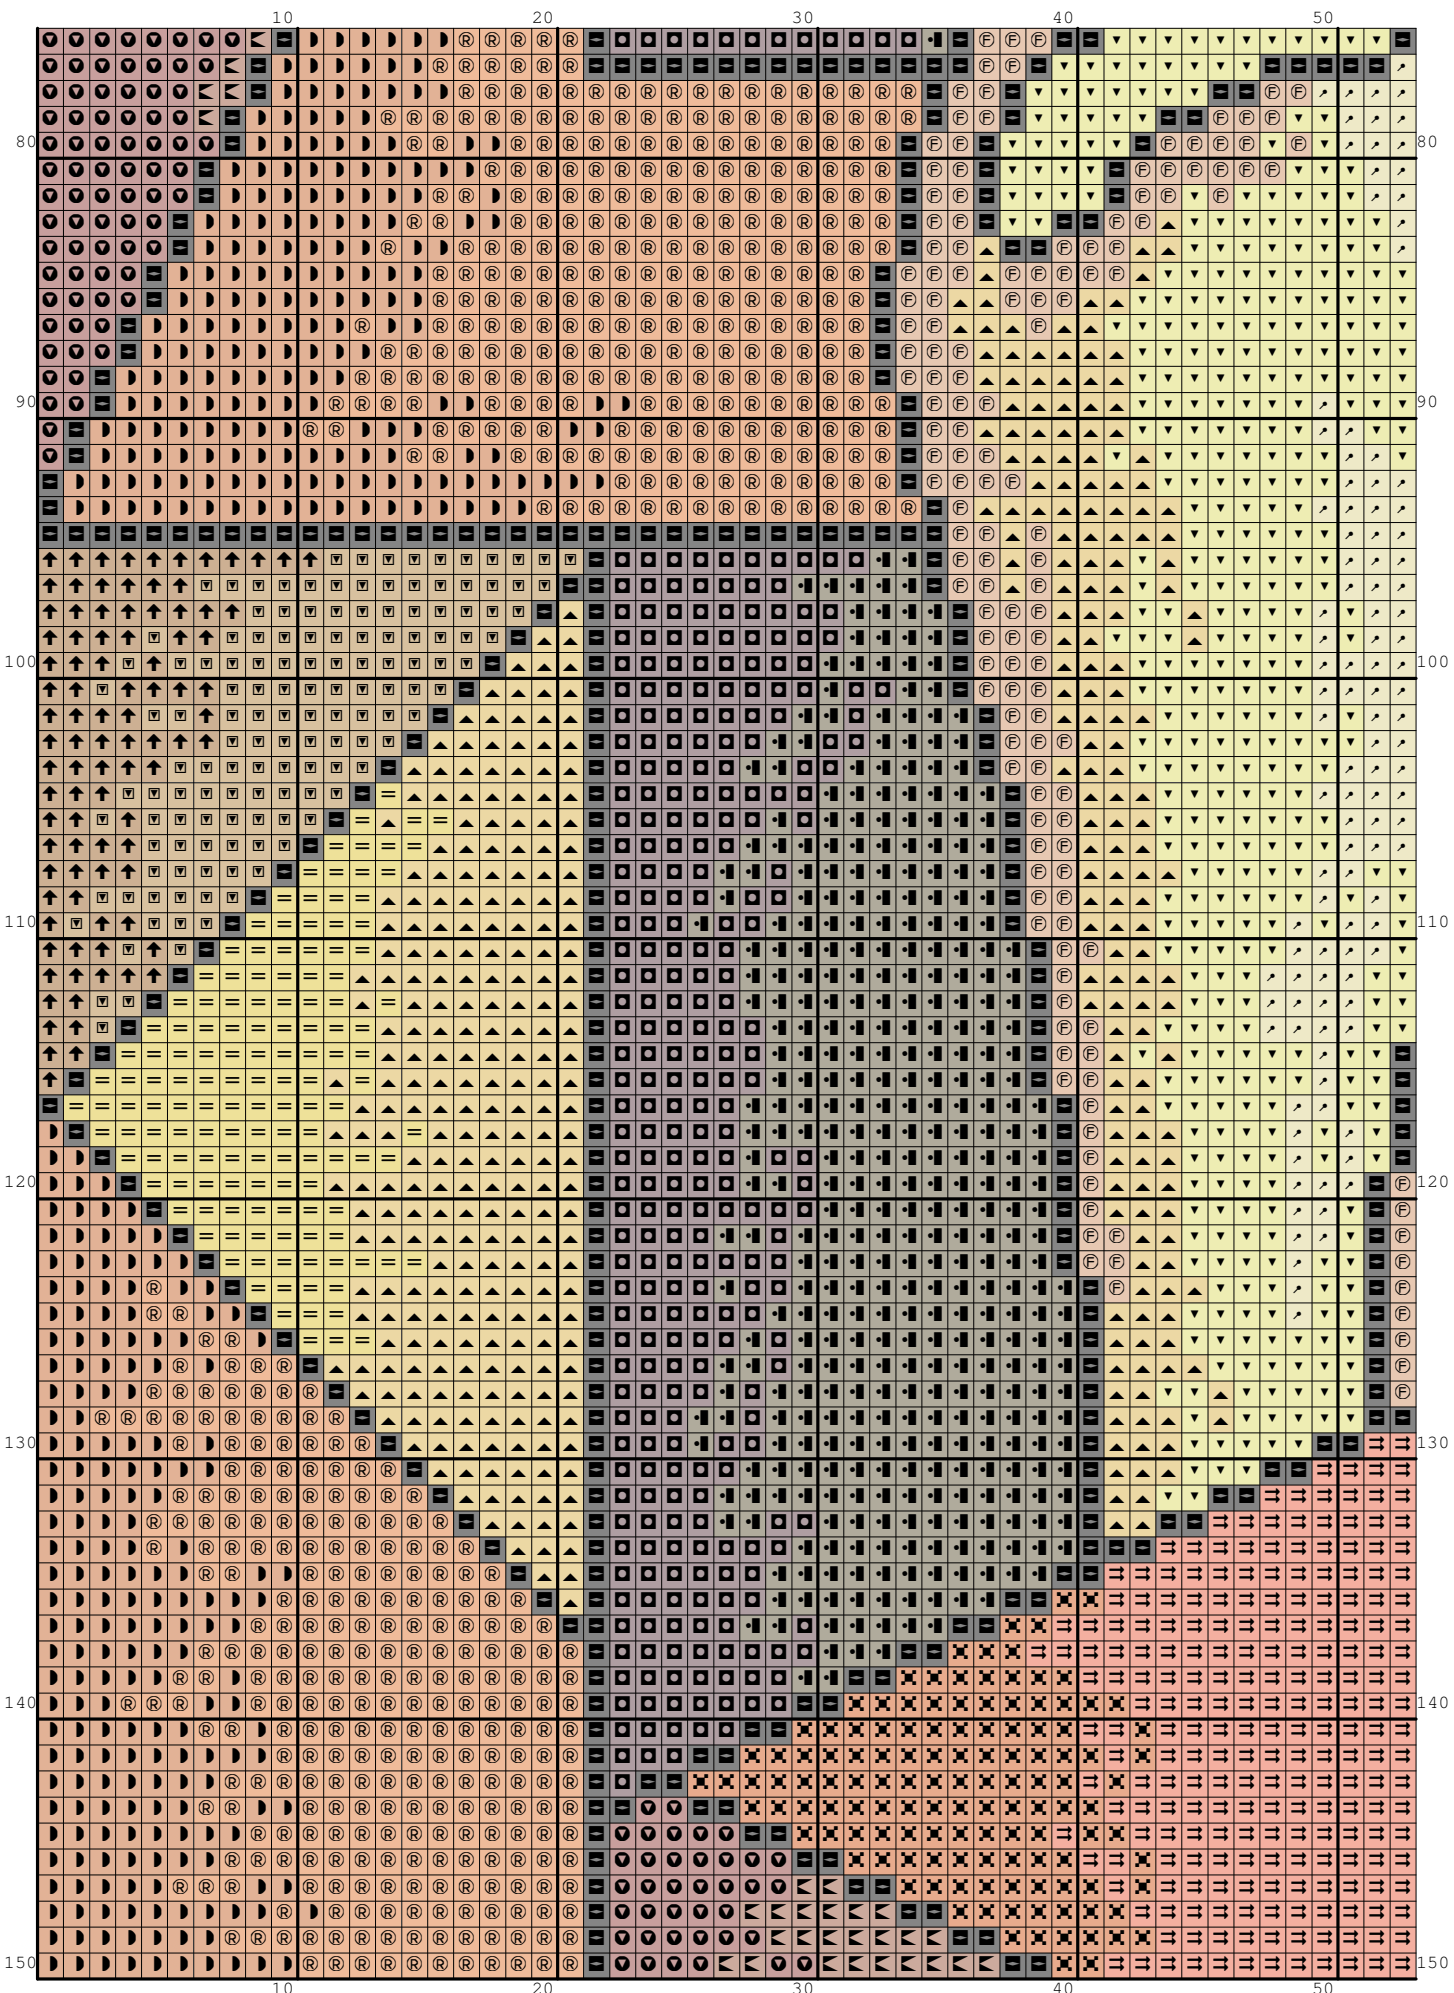

Nazwa: Witraż - para
Autor: look4me

Rozmiar: 100x150
Kolorów: 16

(PL): Jeżeli użyjesz tego wzoru, będziesz zadowolona/y z efektu i uznasz za stosowne wspomóc rozwój witryny www.wzory-haftu.pl możesz wpłacić dowolną kwotę na konto podane w dziale "Kontakt" na wspomnianej stronie.

(EN): If after using this pattern you are happy with the effect and you think that it is worth to support the development of www.cross-stitch-patterns.eu website, feel free to donate any amount to the bank account given in the "Contact" section on the abovementioned site.

Autor obrazu na podstawie którego powstał haft: bluangel

Symbol	Nr nici	Krzyżyki	Motki 2 nitki	Motki 3 nitki	Motki 6 nitek
	DMC 223	614	1	1	1
	DMC 310	1415	1	1	2
	DMC 402	771	1	1	1
	DMC 436	1106	1	1	2
	DMC 437	1168	1	1	2
	DMC 640	582	1	1	1
	DMC 722	745	1	1	1
	DMC 744	764	1	1	1
	DMC 945	321	1	1	1
	DMC 3041	596	1	1	1
	DMC 3064	618	1	1	1
	DMC 3078	1465	1	1	2
	DMC 3341	1186	1	1	2
	DMC 3823	770	1	1	1
	DMC 3825	1166	1	1	2
	DMC 3855	1713	1	1	2