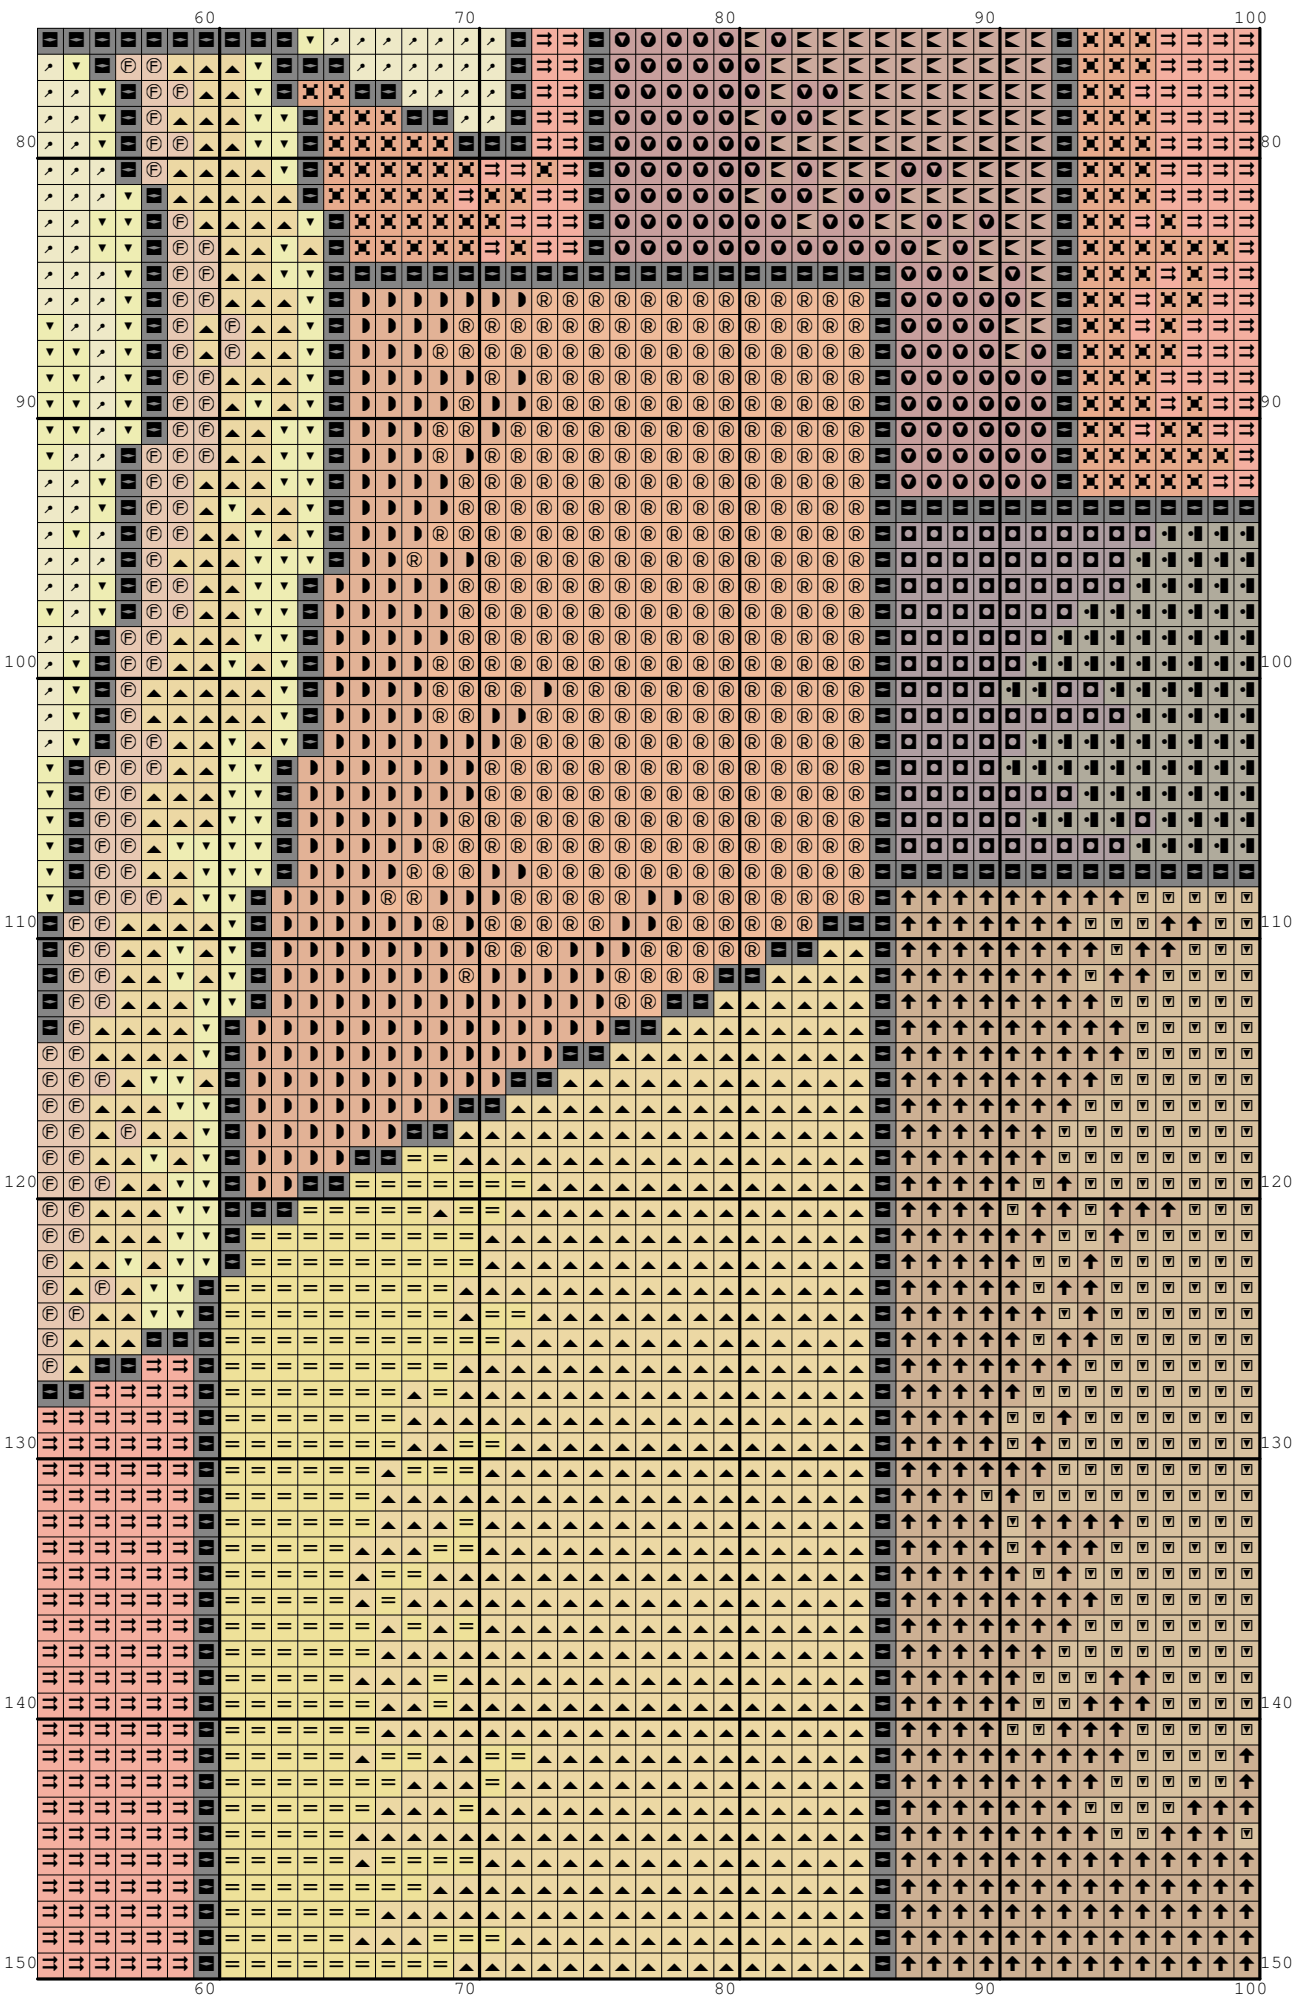

Nazwa: Witraż - para
Autor: look4me

Rozmiar: 100x150
Kolorów: 16

(PL): Jeżeli użyjesz tego wzoru, będziesz zadowolona/y z efektu i uznasz za stosowne wspomóc rozwój witryny www.wzory-haftu.pl możesz wpłacić dowolną kwotę na konto podane w dziale "Kontakt" na wspomnianej stronie.

(EN): If after using this pattern you are happy with the effect and you think that it is worth to support the development of www.cross-stitch-patterns.eu website, feel free to donate any amount to the bank account given in the "Contact" section on the abovementioned site.

Autor obrazu na podstawie którego powstał haft: bluangel

Symbol	Nr nici	Krzyżyki	Motki 2 nitki	Motki 3 nitki	Motki 6 nitek
	DMC 223	614	1	1	1
	DMC 310	1415	1	1	2
	DMC 402	771	1	1	1
	DMC 436	1106	1	1	2
	DMC 437	1168	1	1	2
	DMC 640	582	1	1	1
	DMC 722	745	1	1	1
	DMC 744	764	1	1	1
	DMC 945	321	1	1	1
	DMC 3041	596	1	1	1
	DMC 3064	618	1	1	1
	DMC 3078	1465	1	1	2
	DMC 3341	1186	1	1	2
	DMC 3823	770	1	1	1
	DMC 3825	1166	1	1	2
	DMC 3855	1713	1	1	2