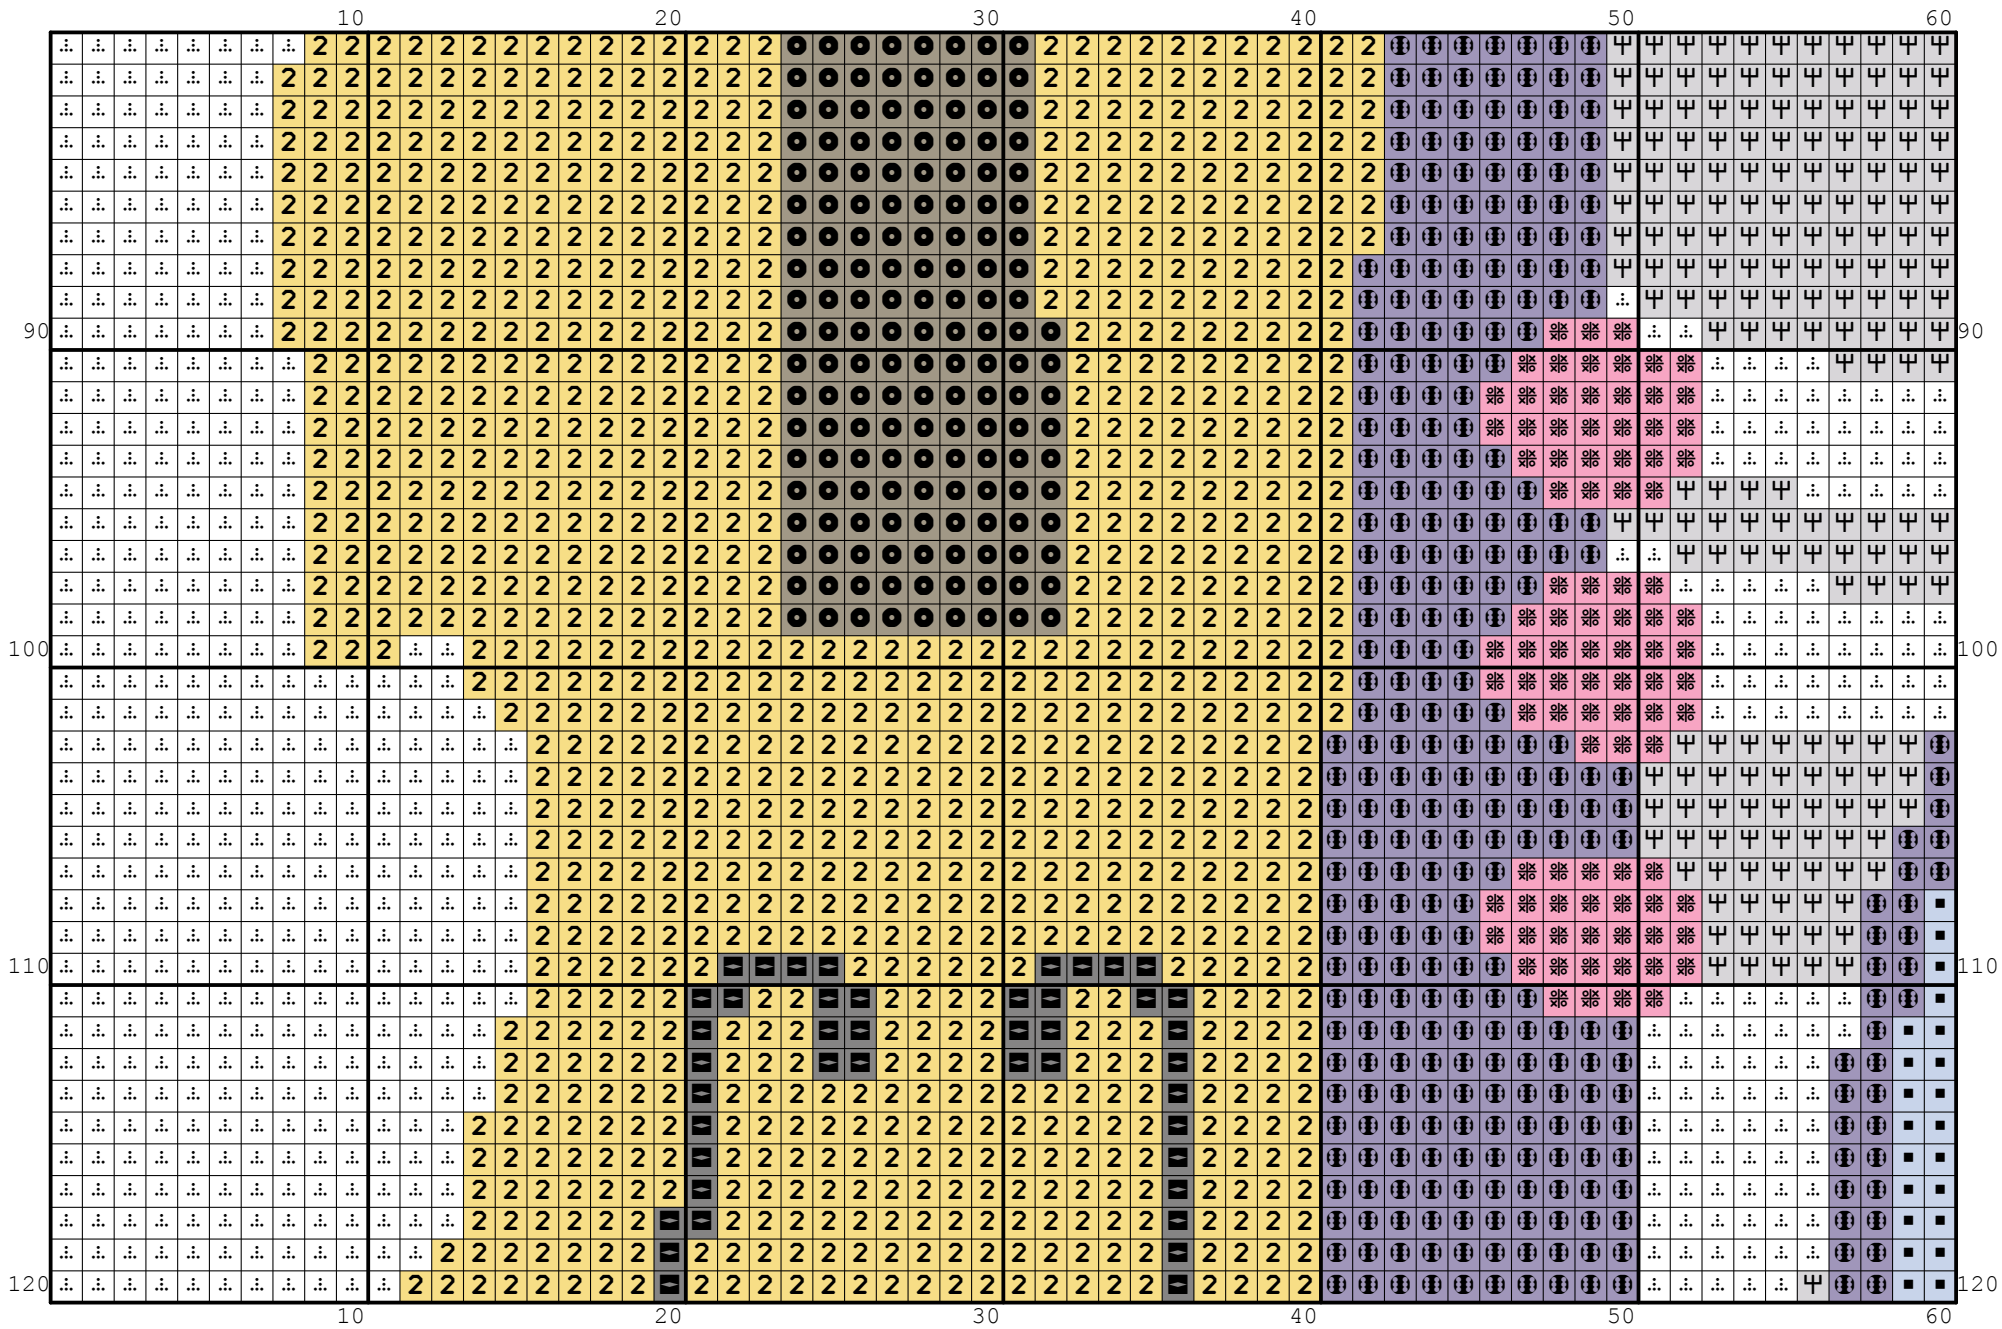

Nazwa: Instrumenty
Autor: Grzegorz Żochowski

Rozmiar: 113x160
Kolorów: 15

Na białej kanwie koloru Ariadna 1500 można nie wyszywać.
Wzór pobrany ze strony www.wzory-haftu.pl.

70 80 90 100 110

70	80	90	100	110
130	140	150	160	170
70	80	90	100	110

Symbol	Nr nici	Krzyżyki	Motki 2 nitki	Motki 3 nitki	Motki 6 nitek
	Ariadna (nowa) 1500	4970	2	3	6
	Ariadna (nowa) 1506	2343	1	2	3
	Ariadna (nowa) 1520	1499	1	1	2
	Ariadna (nowa) 1528	394	1	1	1
	Ariadna (nowa) 1567	129	1	1	1
	Ariadna (nowa) 1605	1675	1	1	2
	Ariadna (nowa) 1614	241	1	1	1
	Ariadna (nowa) 1619	262	1	1	1
	Ariadna (nowa) 1653	382	1	1	1
	Ariadna (nowa) 1699	1256	1	1	2
	Ariadna (nowa) 1718	927	1	1	2
	Ariadna (nowa) 1725	345	1	1	1
	Ariadna (nowa) 1813	1605	1	1	2
	Ariadna (nowa) 1814	1486	1	1	2
	Ariadna (nowa) 1819	566	1	1	1