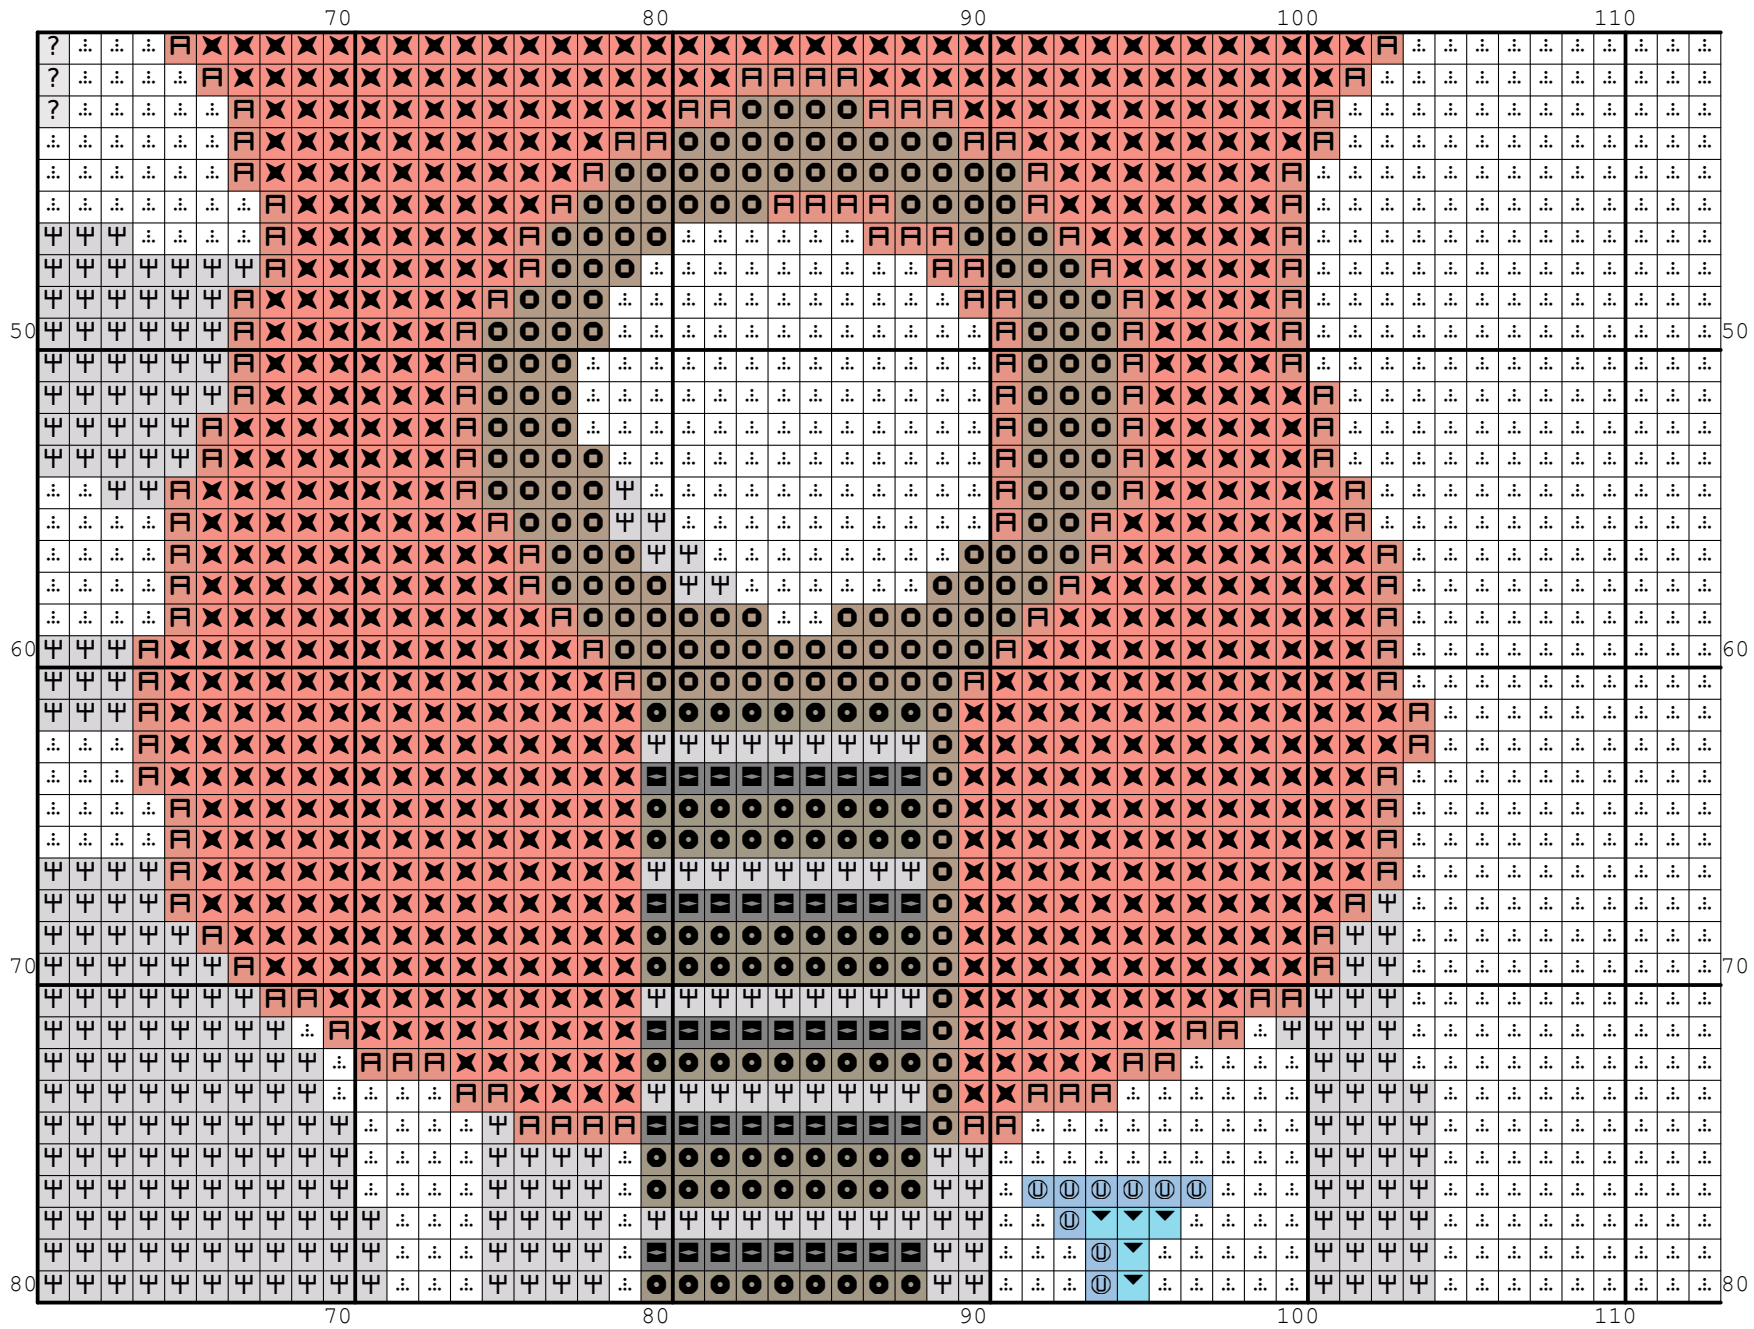

Nazwa: Instrumenty
Autor: Grzegorz Żochowski

Rozmiar: 113x160
Kolorów: 15

Na białej kanwie koloru Ariadna 1500 można nie wyszywać.
Wzór pobrany ze strony www.wzory-haftu.pl.

70 80 90 100 110

70	80	90	100	110
130	140	150	160	170
70	80	90	100	110

Symbol	Nr nici	Krzyżyki	Motki 2 nitki	Motki 3 nitki	Motki 6 nitek
	Ariadna (nowa) 1500	4970	2	3	6
	Ariadna (nowa) 1506	2343	1	2	3
	Ariadna (nowa) 1520	1499	1	1	2
	Ariadna (nowa) 1528	394	1	1	1
	Ariadna (nowa) 1567	129	1	1	1
	Ariadna (nowa) 1605	1675	1	1	2
	Ariadna (nowa) 1614	241	1	1	1
	Ariadna (nowa) 1619	262	1	1	1
	Ariadna (nowa) 1653	382	1	1	1
	Ariadna (nowa) 1699	1256	1	1	2
	Ariadna (nowa) 1718	927	1	1	2
	Ariadna (nowa) 1725	345	1	1	1
	Ariadna (nowa) 1813	1605	1	1	2
	Ariadna (nowa) 1814	1486	1	1	2
	Ariadna (nowa) 1819	566	1	1	1