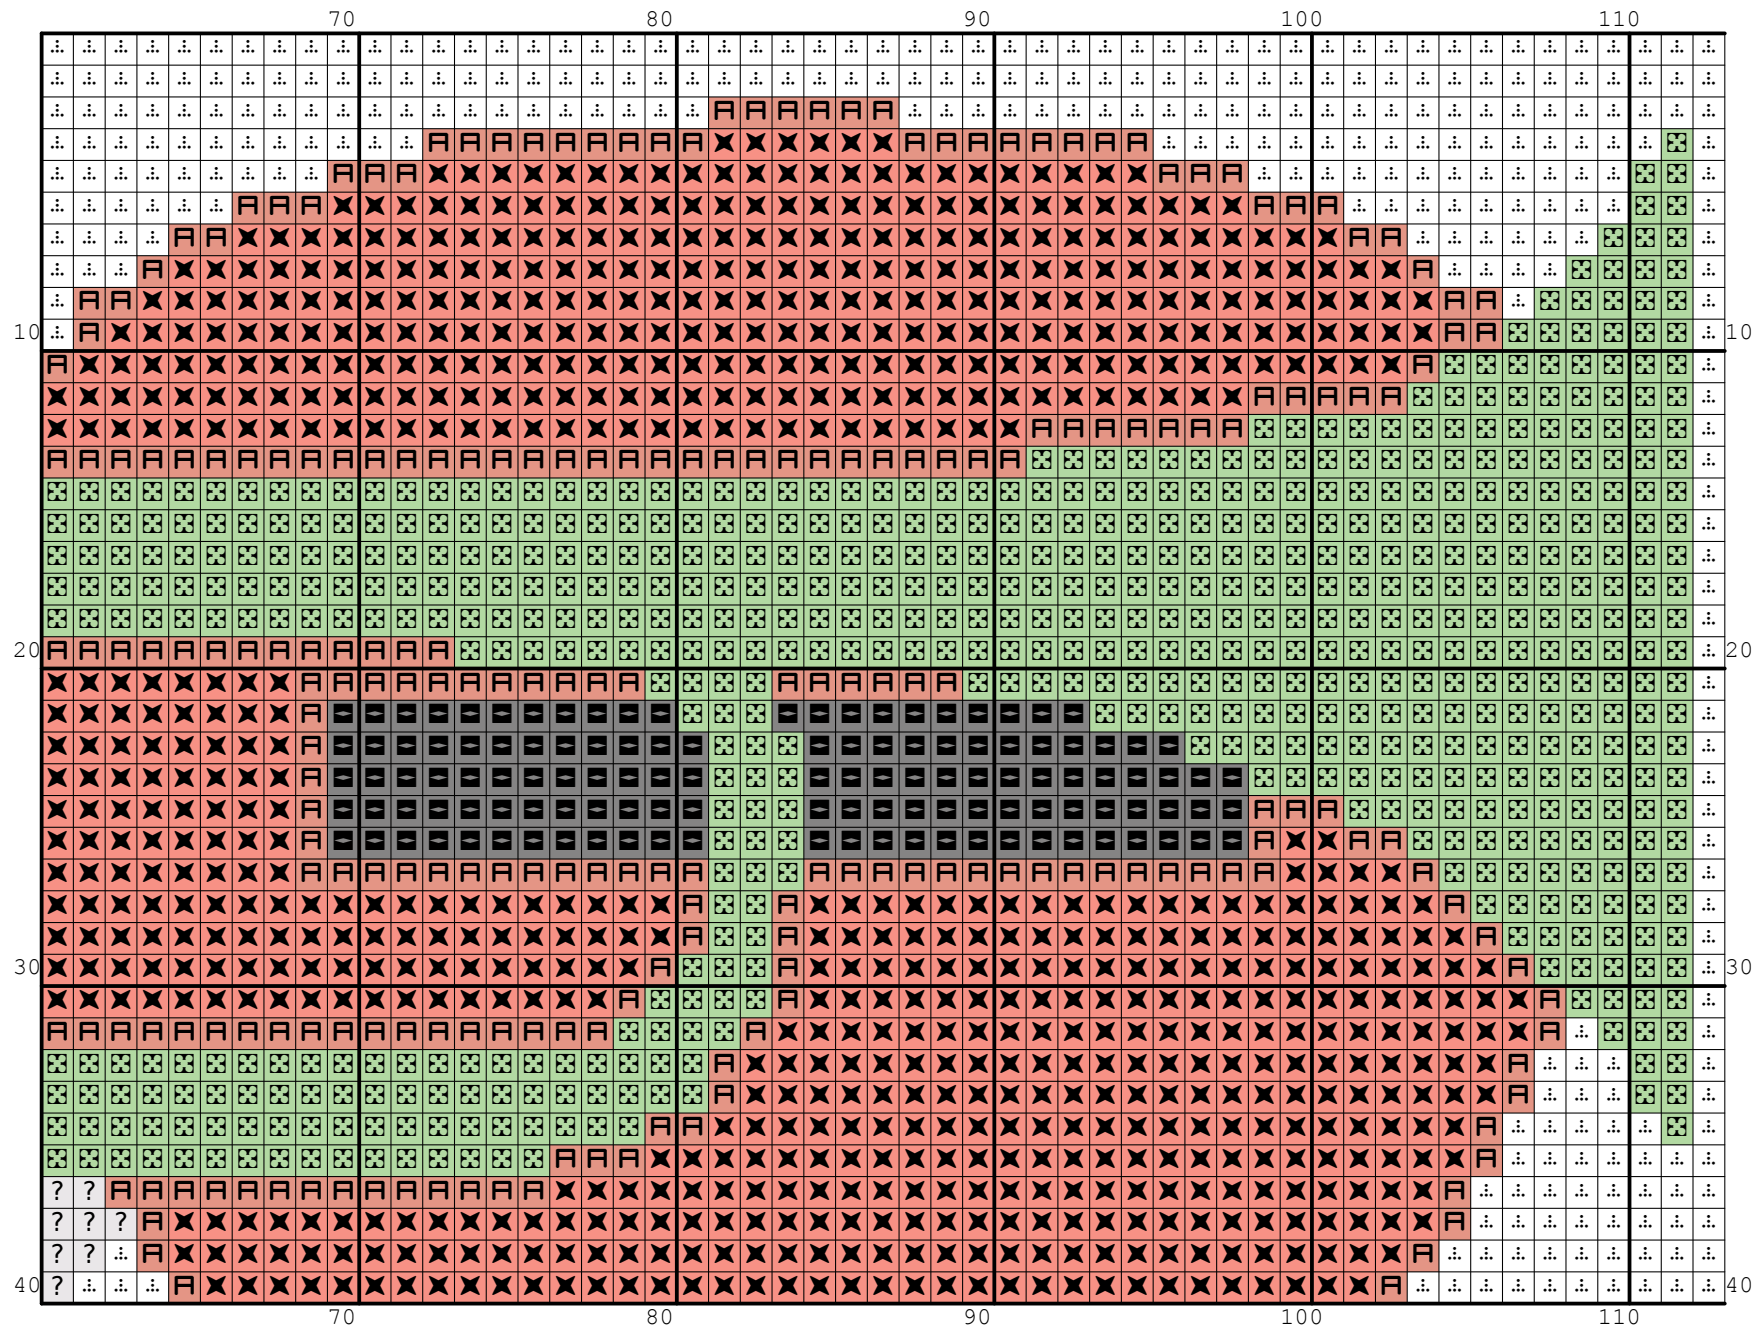

Nazwa: Instrumenty
Autor: Grzegorz Żochowski

Rozmiar: 113x160
Kolorów: 15

Na białej kanwie koloru Ariadna 1500 można nie wyszywać.
Wzór pobrany ze strony www.wzory-haftu.pl.

70 80 90 100 110

70	80	90	100	110
130	140	150	160	170
70	80	90	100	110

Symbol	Nr nici	Krzyżyki	Motki 2 nitki	Motki 3 nitki	Motki 6 nitek
	Ariadna (nowa) 1500	4970	2	3	6
	Ariadna (nowa) 1506	2343	1	2	3
	Ariadna (nowa) 1520	1499	1	1	2
	Ariadna (nowa) 1528	394	1	1	1
	Ariadna (nowa) 1567	129	1	1	1
	Ariadna (nowa) 1605	1675	1	1	2
	Ariadna (nowa) 1614	241	1	1	1
	Ariadna (nowa) 1619	262	1	1	1
	Ariadna (nowa) 1653	382	1	1	1
	Ariadna (nowa) 1699	1256	1	1	2
	Ariadna (nowa) 1718	927	1	1	2
	Ariadna (nowa) 1725	345	1	1	1
	Ariadna (nowa) 1813	1605	1	1	2
	Ariadna (nowa) 1814	1486	1	1	2
	Ariadna (nowa) 1819	566	1	1	1