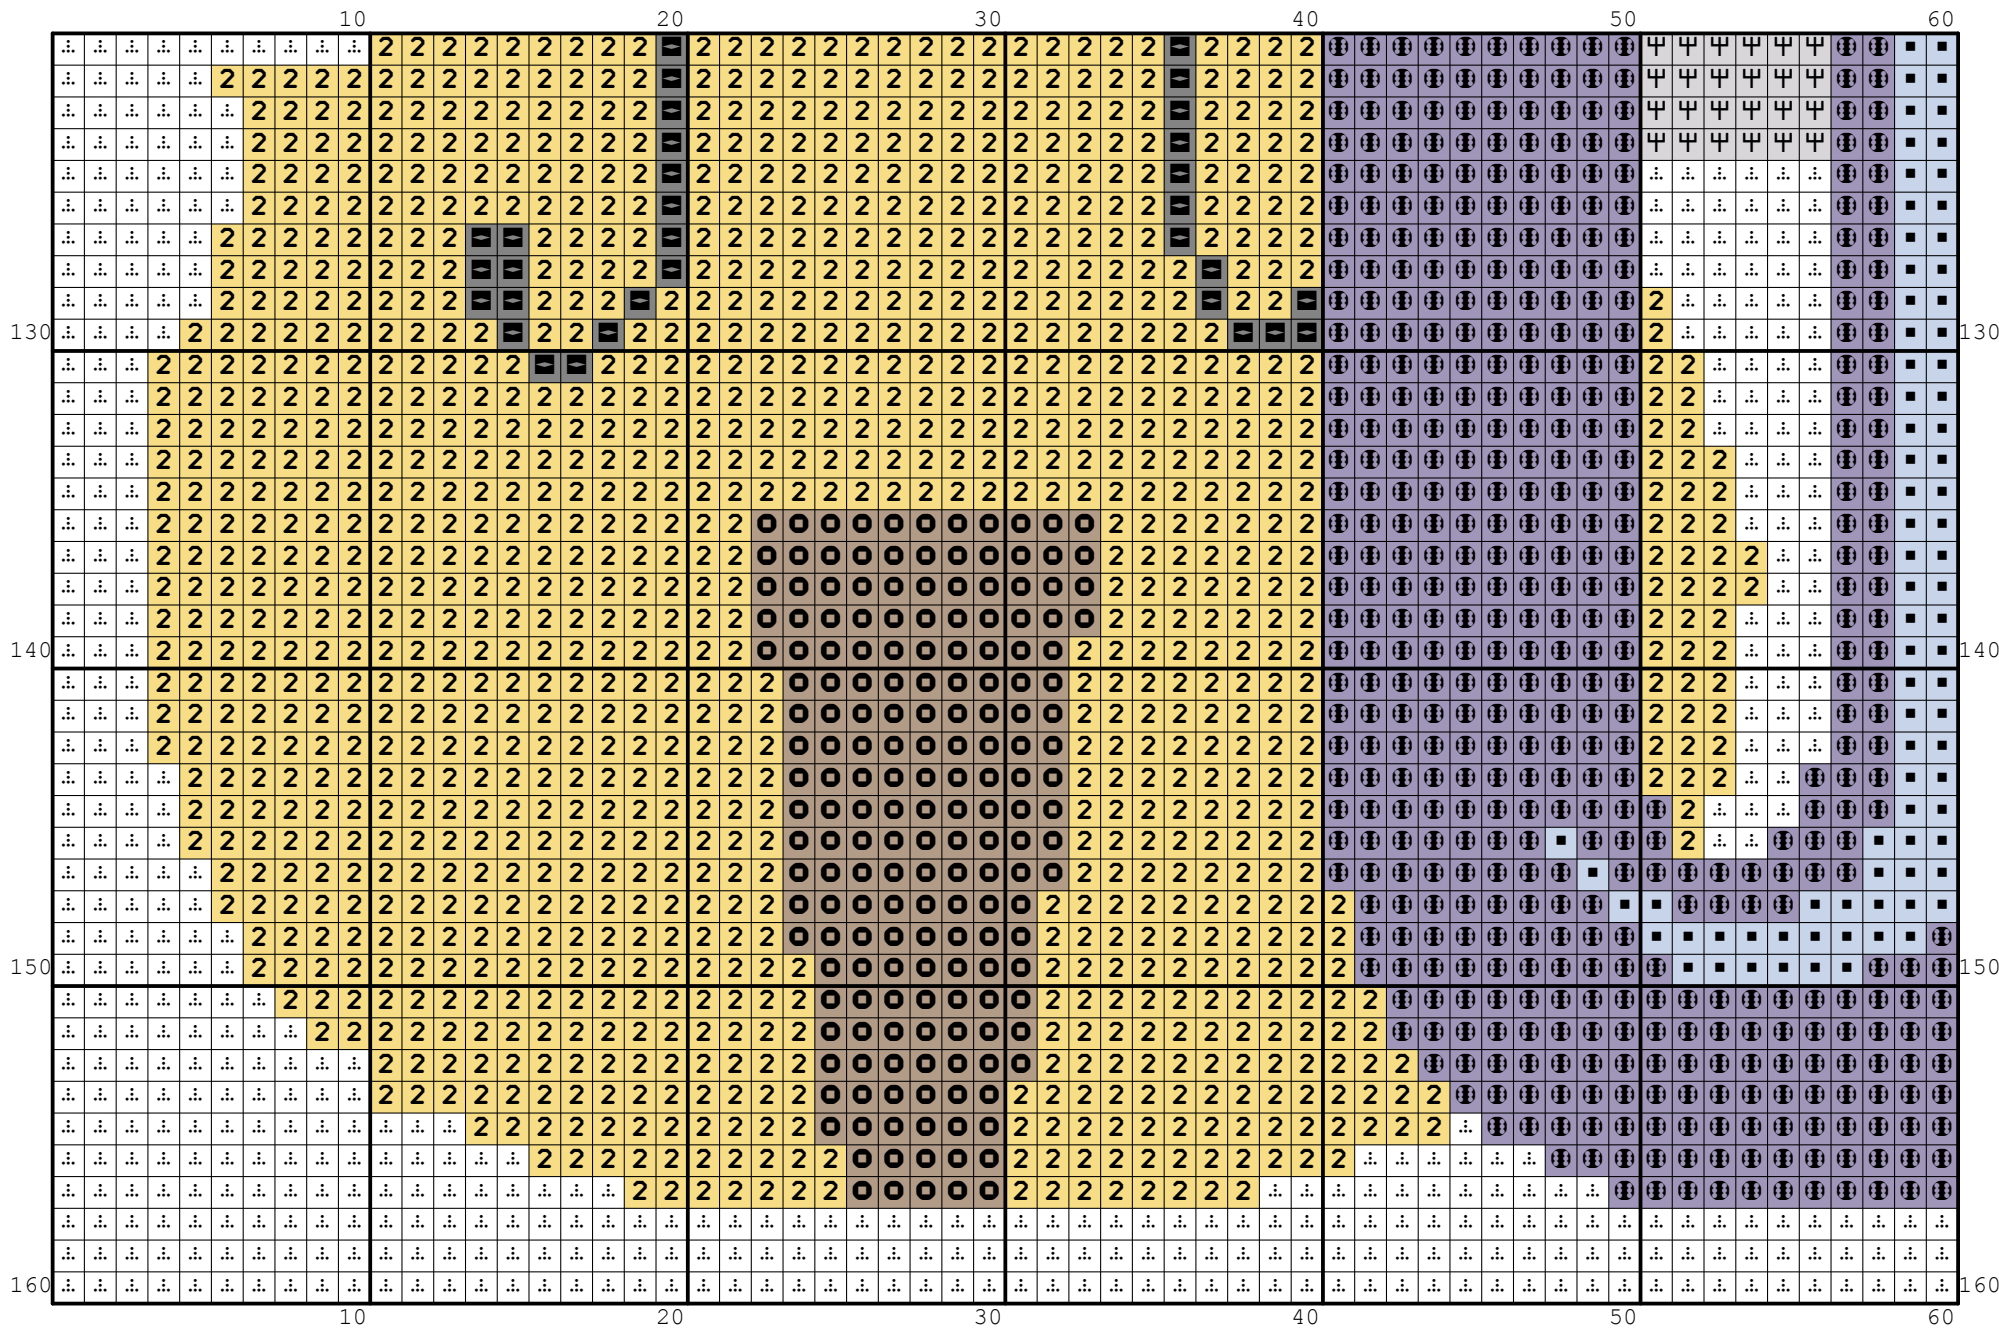

Nazwa: Instrumenty
Autor: Grzegorz Żochowski

Rozmiar: 113x160
Kolorów: 15

Na białej kanwie koloru Ariadna 1500 można nie wyszywać.
Wzór pobrany ze strony www.wzory-haftu.pl.

70 80 90 100 110

70	80	90	100	110
130	140	150	160	170
70	80	90	100	110

Symbol	Nr nici	Krzyżyki	Motki 2 nitki	Motki 3 nitki	Motki 6 nitek
	Ariadna (nowa) 1500	4970	2	3	6
	Ariadna (nowa) 1506	2343	1	2	3
	Ariadna (nowa) 1520	1499	1	1	2
	Ariadna (nowa) 1528	394	1	1	1
	Ariadna (nowa) 1567	129	1	1	1
	Ariadna (nowa) 1605	1675	1	1	2
	Ariadna (nowa) 1614	241	1	1	1
	Ariadna (nowa) 1619	262	1	1	1
	Ariadna (nowa) 1653	382	1	1	1
	Ariadna (nowa) 1699	1256	1	1	2
	Ariadna (nowa) 1718	927	1	1	2
	Ariadna (nowa) 1725	345	1	1	1
	Ariadna (nowa) 1813	1605	1	1	2
	Ariadna (nowa) 1814	1486	1	1	2
	Ariadna (nowa) 1819	566	1	1	1