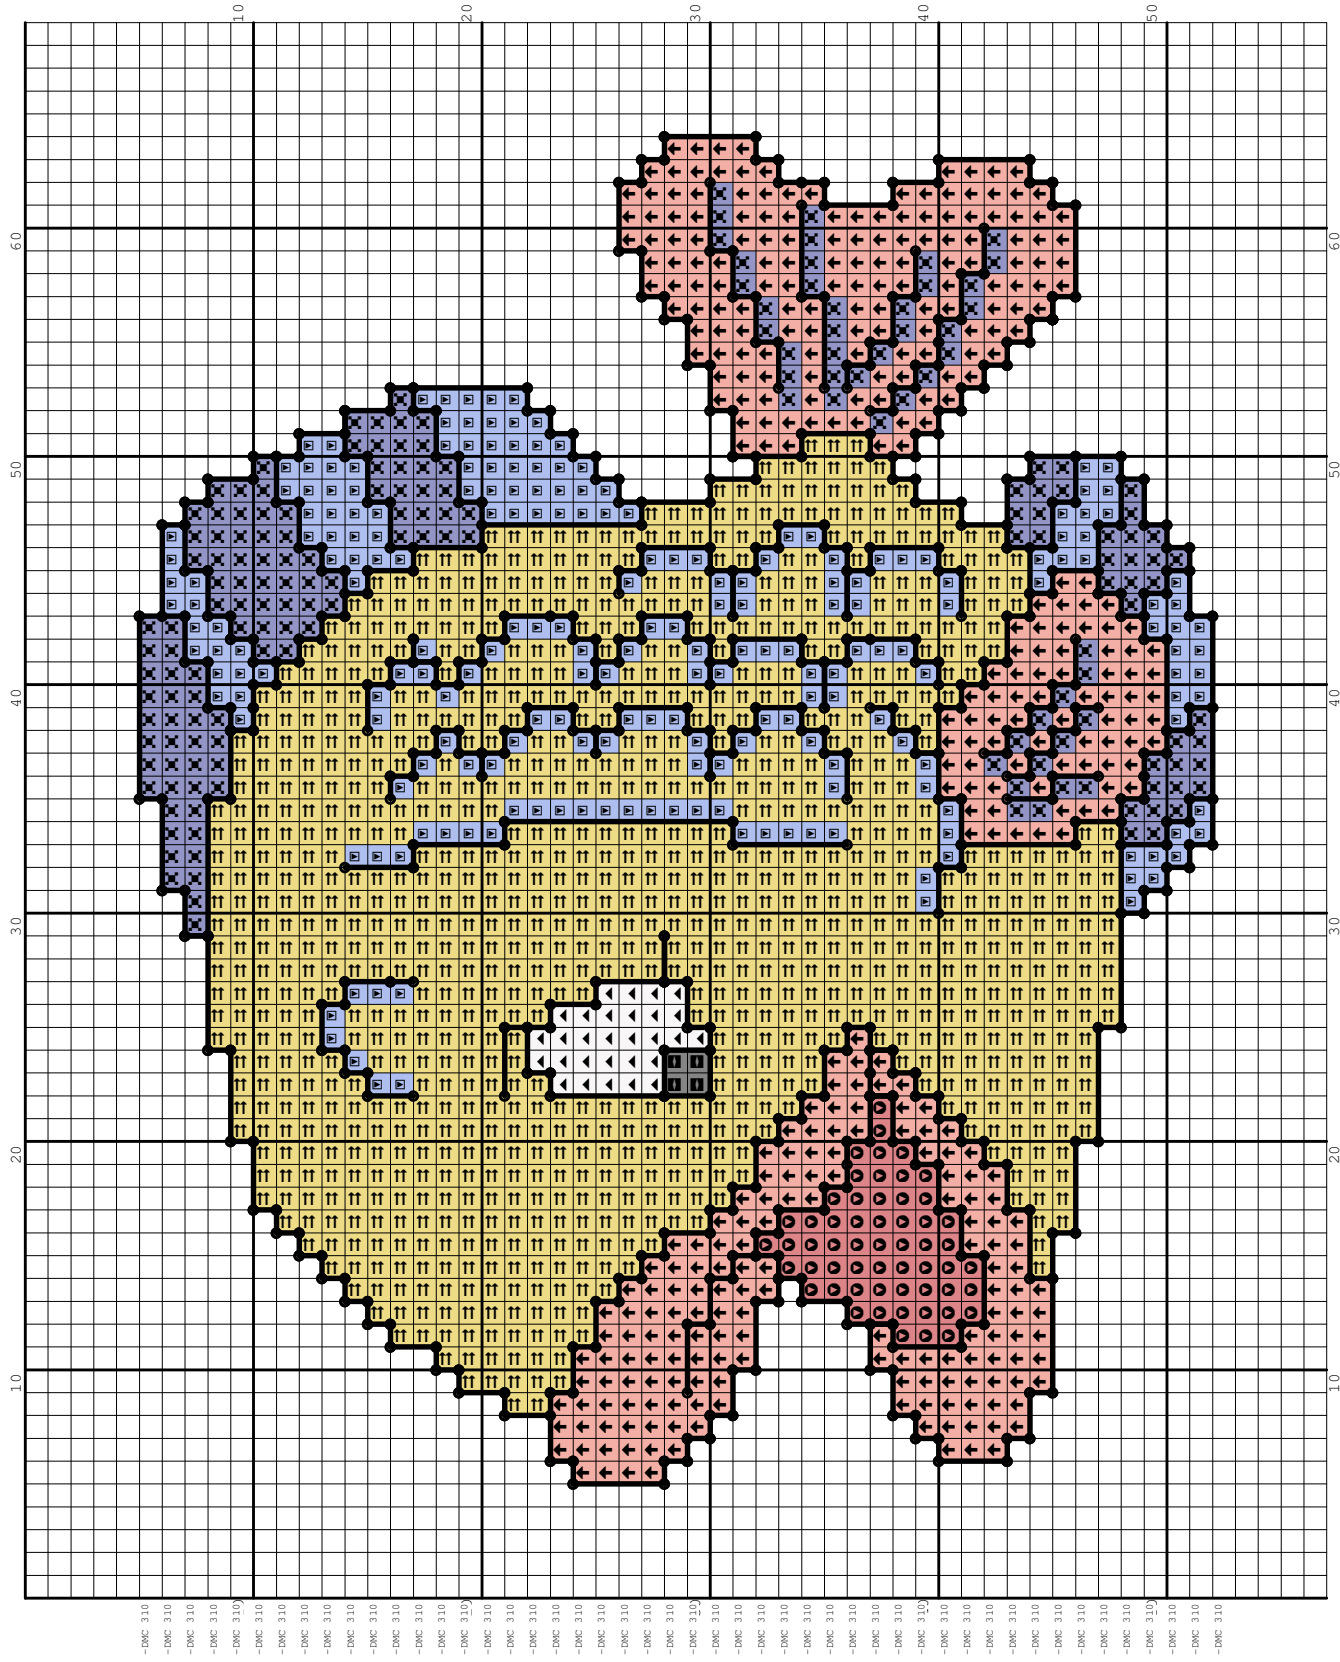

Nazwa: Ryba
Autor: look4me

Rozmiar: 69x57
Kolorów: 8

(PL): Jeżeli użyjesz tego wzoru, będziesz zadowolona! Z efektu i uznasz za stosowne wspomóc rozwój witłiny www.wzory-haftu.pl możesz wpłacić dowolną kwotę na konto podane w dziale "Kontakt" na wspomnianej stronie.

(EN): If after using this pattern you are happy with the effect and you think that it is worth to support the development of www.cross-stitch-patterns.eu website, feel free to donate any amount to the bank account given in the "Contact" section on the abovementioned site.

Symbol	Nr nici	Krzyżyki	Motki 2 nitki	Motki 3 nitki	Motki 6 nitek
	Kanwa	2074	1	2	3
	DMC 310	4	1	1	1
	DMC 352	392	1	1	1
	DMC 666	57	1	1	1
	DMC 726	970	1	1	1
	DMC 995	183	1	1	1
	DMC 996	224	1	1	1
	DMC B5200	29	1	1	1