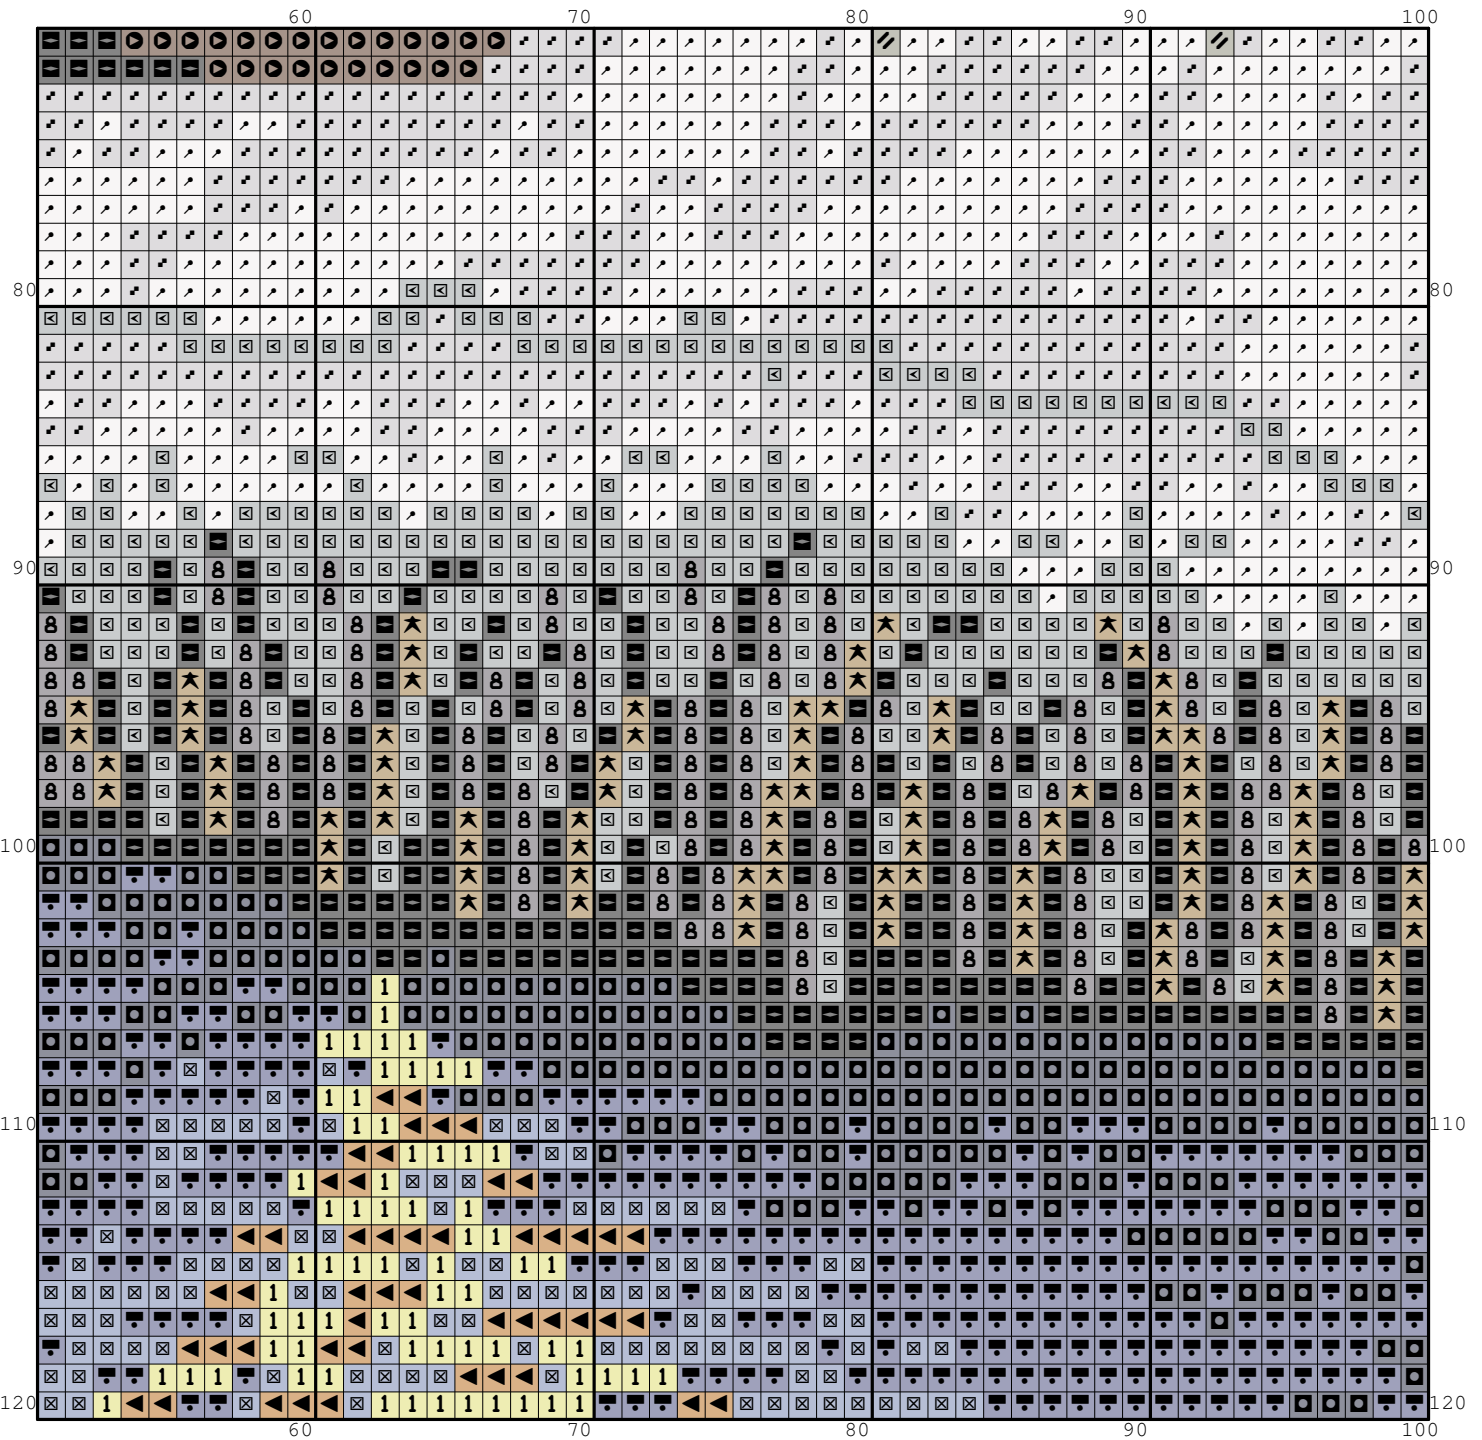

Nazwa: Zima
Autor: look4me

Rozmiar: 150x120
Kolorów: 17

(PL): Jeżeli użyjesz tego wzoru, będziesz zadowolona/y z efektu i uznasz za stosowne wspomóc rozwój witryny www.wzory-haftu.pl możesz wpłacić dowolną kwotę na konto podane w dziale "Kontakt" na wspomnianej stronie.

(EN): If after using this pattern you are happy with the effect and you think that it is worth to support the development of www.cross-stitch-patterns.eu website, feel free to donate any amount to the bank account given in the "Contact" section on the abovementioned site.

Symbol	Nr nici	Krzyżyki	Motki 2 nitki	Motki 3 nitki	Motki 6 nitek
	DMC 168	1185	1	1	2
	DMC 310	1308	1	1	2
	DMC 311	602	1	1	1
	DMC 322	439	1	1	1
	DMC 414	1263	1	1	2
	DMC 422	212	1	1	1
	DMC 648	361	1	1	1
	DMC 725	121	1	1	1
	DMC 762	1490	1	1	2
	DMC 794	3357	2	2	4
	DMC 800	2308	1	2	3
	DMC 801	816	1	1	1
	DMC 977	295	1	1	1
	DMC 3078	663	1	1	1
	DMC 3755	123	1	1	1
	DMC 3863	567	1	1	1
	DMC B5200	2890	1	2	3