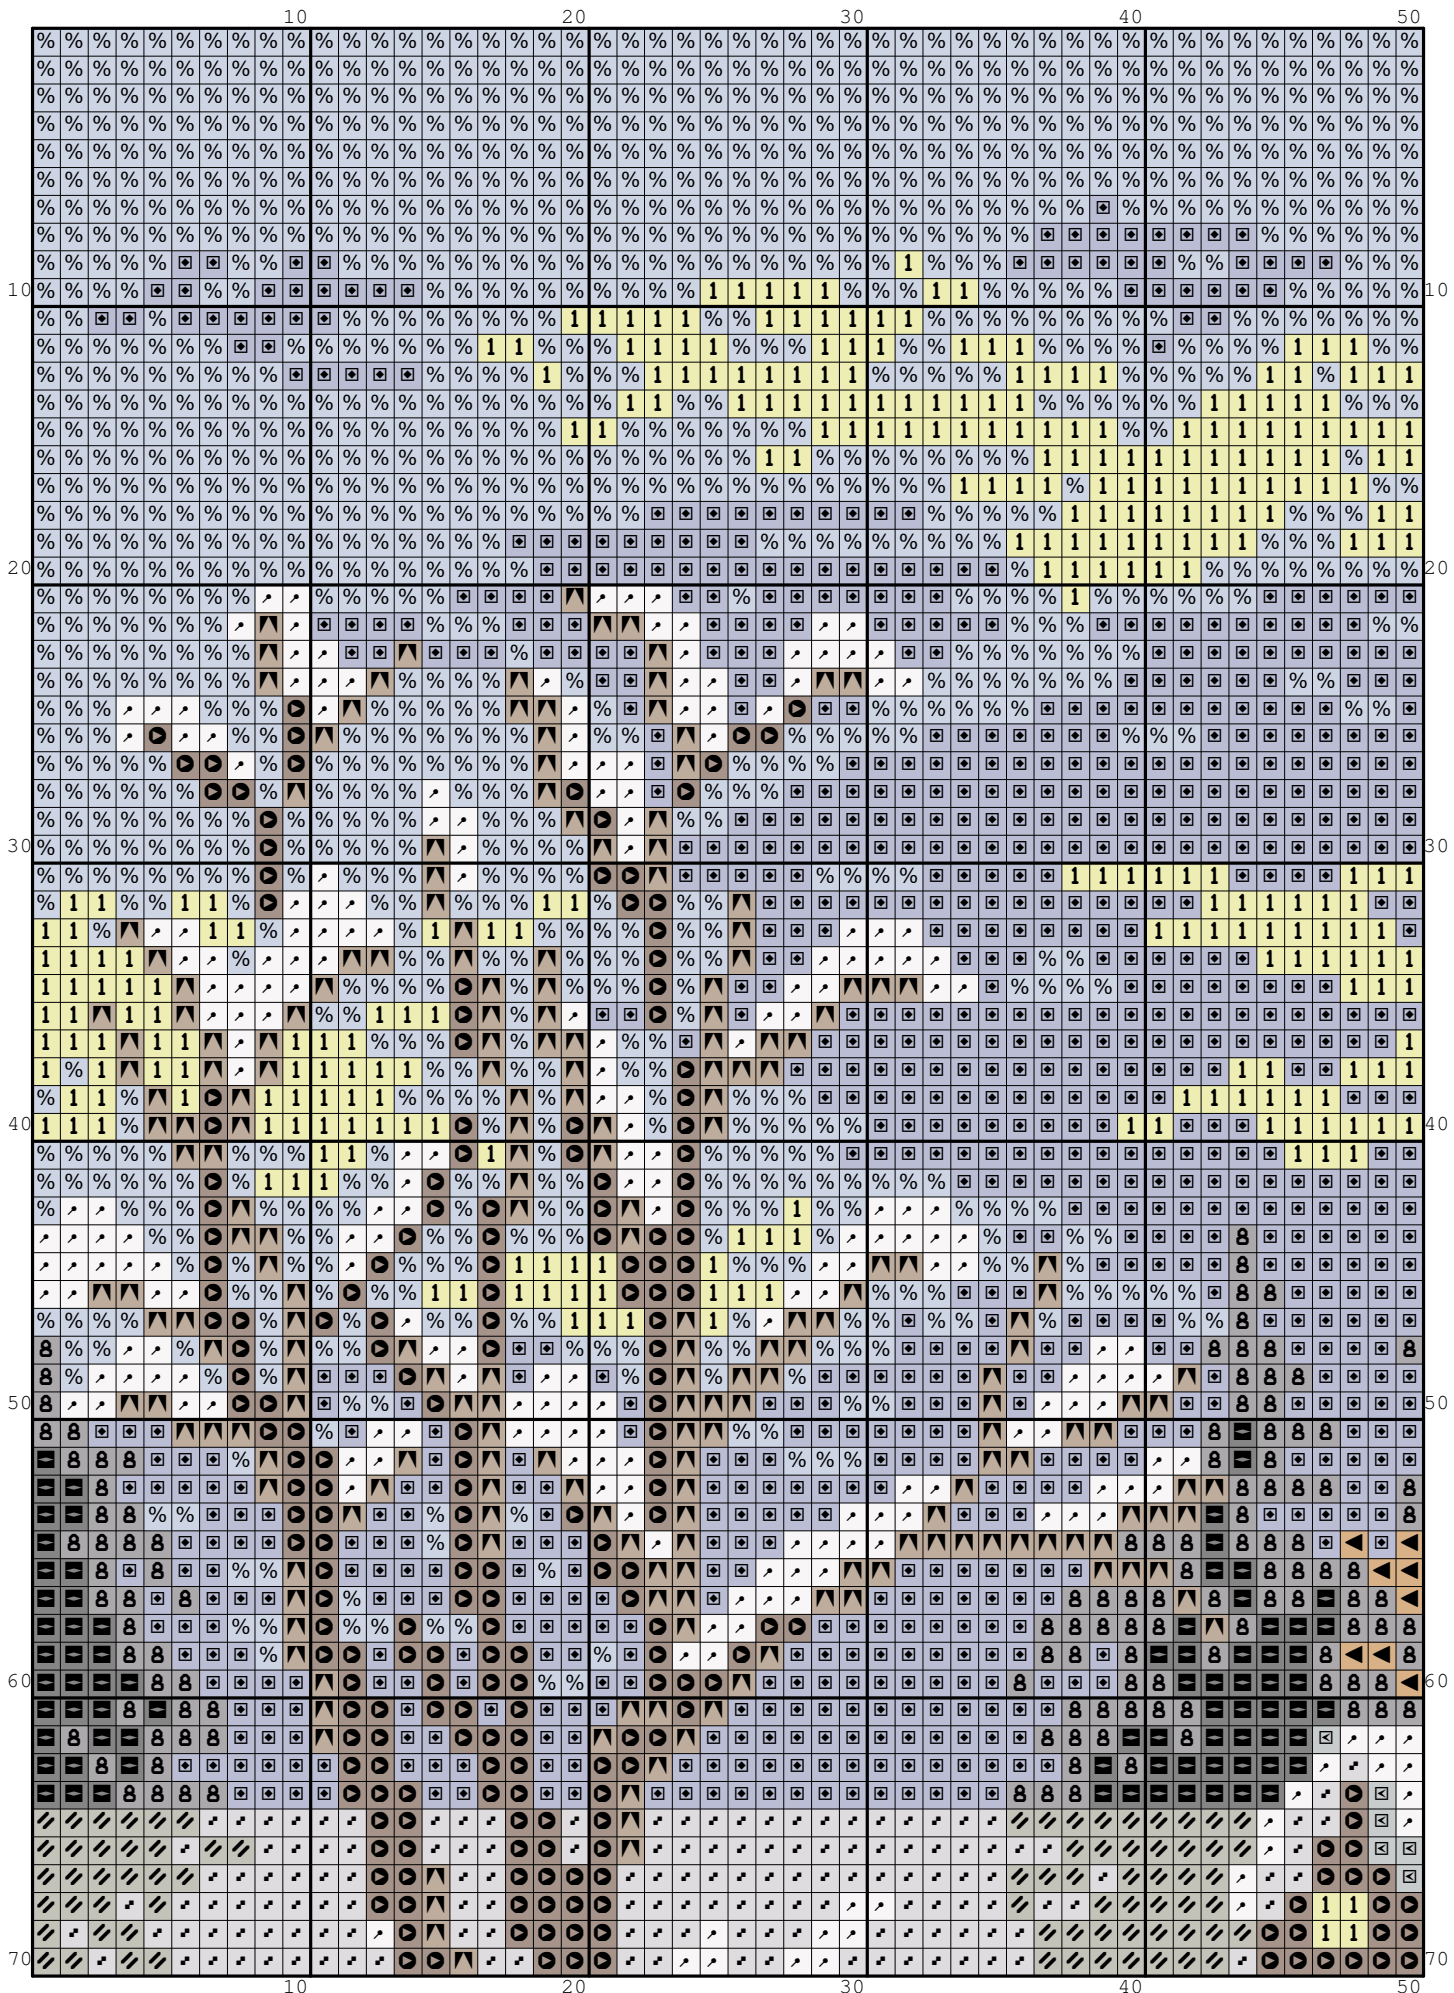

Nazwa: Zima
Autor: look4me

Rozmiar: 150x120
Kolorów: 17

(PL): Jeżeli użyjesz tego wzoru, będziesz zadowolona/y z efektu i uznasz za stosowne wspomóc rozwój witryny www.wzory-haftu.pl możesz wpłacić dowolną kwotę na konto podane w dziale "Kontakt" na wspomnianej stronie.

(EN): If after using this pattern you are happy with the effect and you think that it is worth to support the development of www.cross-stitch-patterns.eu website, feel free to donate any amount to the bank account given in the "Contact" section on the abovementioned site.

Symbol	Nr nici	Krzyżyki	Motki 2 nitki	Motki 3 nitki	Motki 6 nitek
	DMC 168	1185	1	1	2
	DMC 310	1308	1	1	2
	DMC 311	602	1	1	1
	DMC 322	439	1	1	1
	DMC 414	1263	1	1	2
	DMC 422	212	1	1	1
	DMC 648	361	1	1	1
	DMC 725	121	1	1	1
	DMC 762	1490	1	1	2
	DMC 794	3357	2	2	4
	DMC 800	2308	1	2	3
	DMC 801	816	1	1	1
	DMC 977	295	1	1	1
	DMC 3078	663	1	1	1
	DMC 3755	123	1	1	1
	DMC 3863	567	1	1	1
	DMC B5200	2890	1	2	3