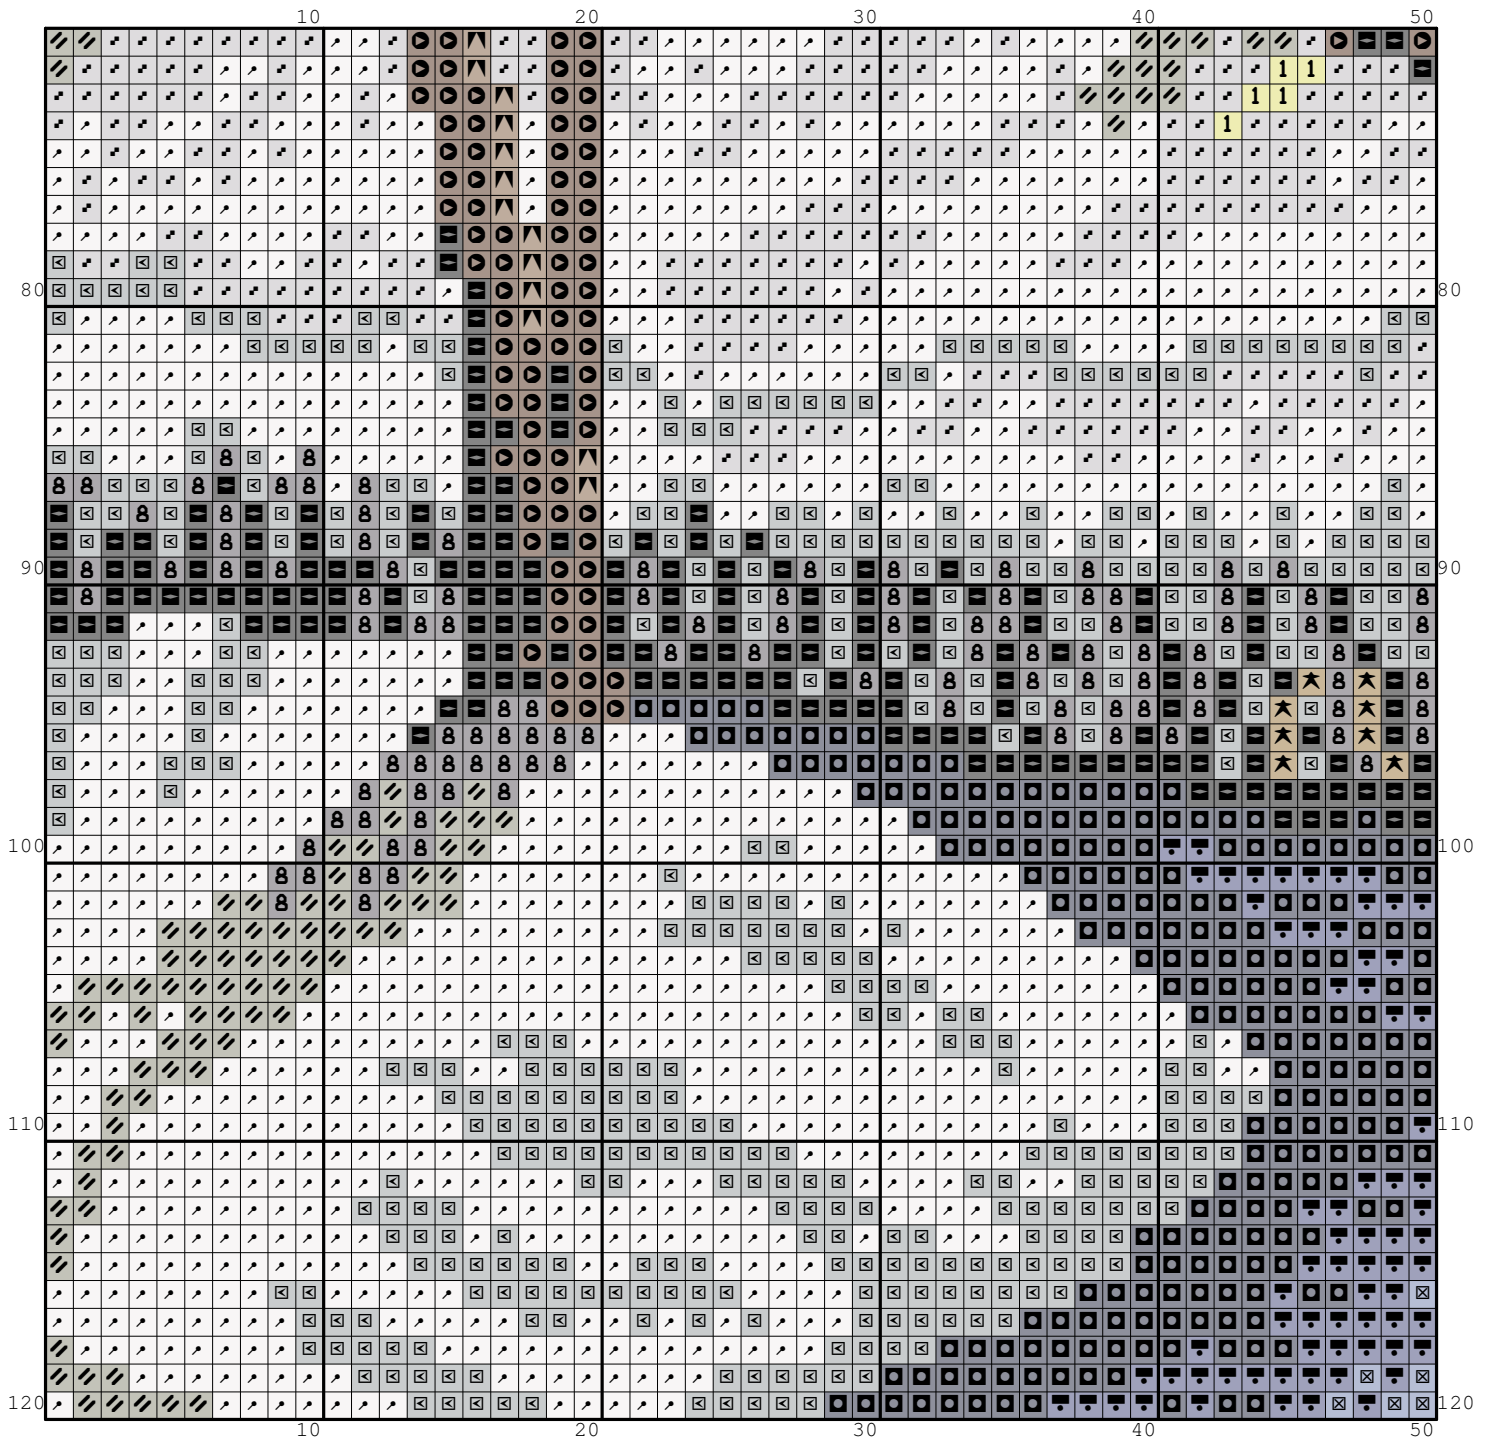

Nazwa: Zima
Autor: look4me

Rozmiar: 150x120
Kolorów: 17

(PL): Jeżeli użyjesz tego wzoru, będziesz zadowolona/y z efektu i uznasz za stosowne wspomóc rozwój witryny www.wzory-haftu.pl możesz wpłacić dowolną kwotę na konto podane w dziale "Kontakt" na wspomnianej stronie.

(EN): If after using this pattern you are happy with the effect and you think that it is worth to support the development of www.cross-stitch-patterns.eu website, feel free to donate any amount to the bank account given in the "Contact" section on the abovementioned site.

Symbol	Nr nici	Krzyżyki	Motki 2 nitki	Motki 3 nitki	Motki 6 nitek
	DMC 168	1185	1	1	2
	DMC 310	1308	1	1	2
	DMC 311	602	1	1	1
	DMC 322	439	1	1	1
	DMC 414	1263	1	1	2
	DMC 422	212	1	1	1
	DMC 648	361	1	1	1
	DMC 725	121	1	1	1
	DMC 762	1490	1	1	2
	DMC 794	3357	2	2	4
	DMC 800	2308	1	2	3
	DMC 801	816	1	1	1
	DMC 977	295	1	1	1
	DMC 3078	663	1	1	1
	DMC 3755	123	1	1	1
	DMC 3863	567	1	1	1
	DMC B5200	2890	1	2	3