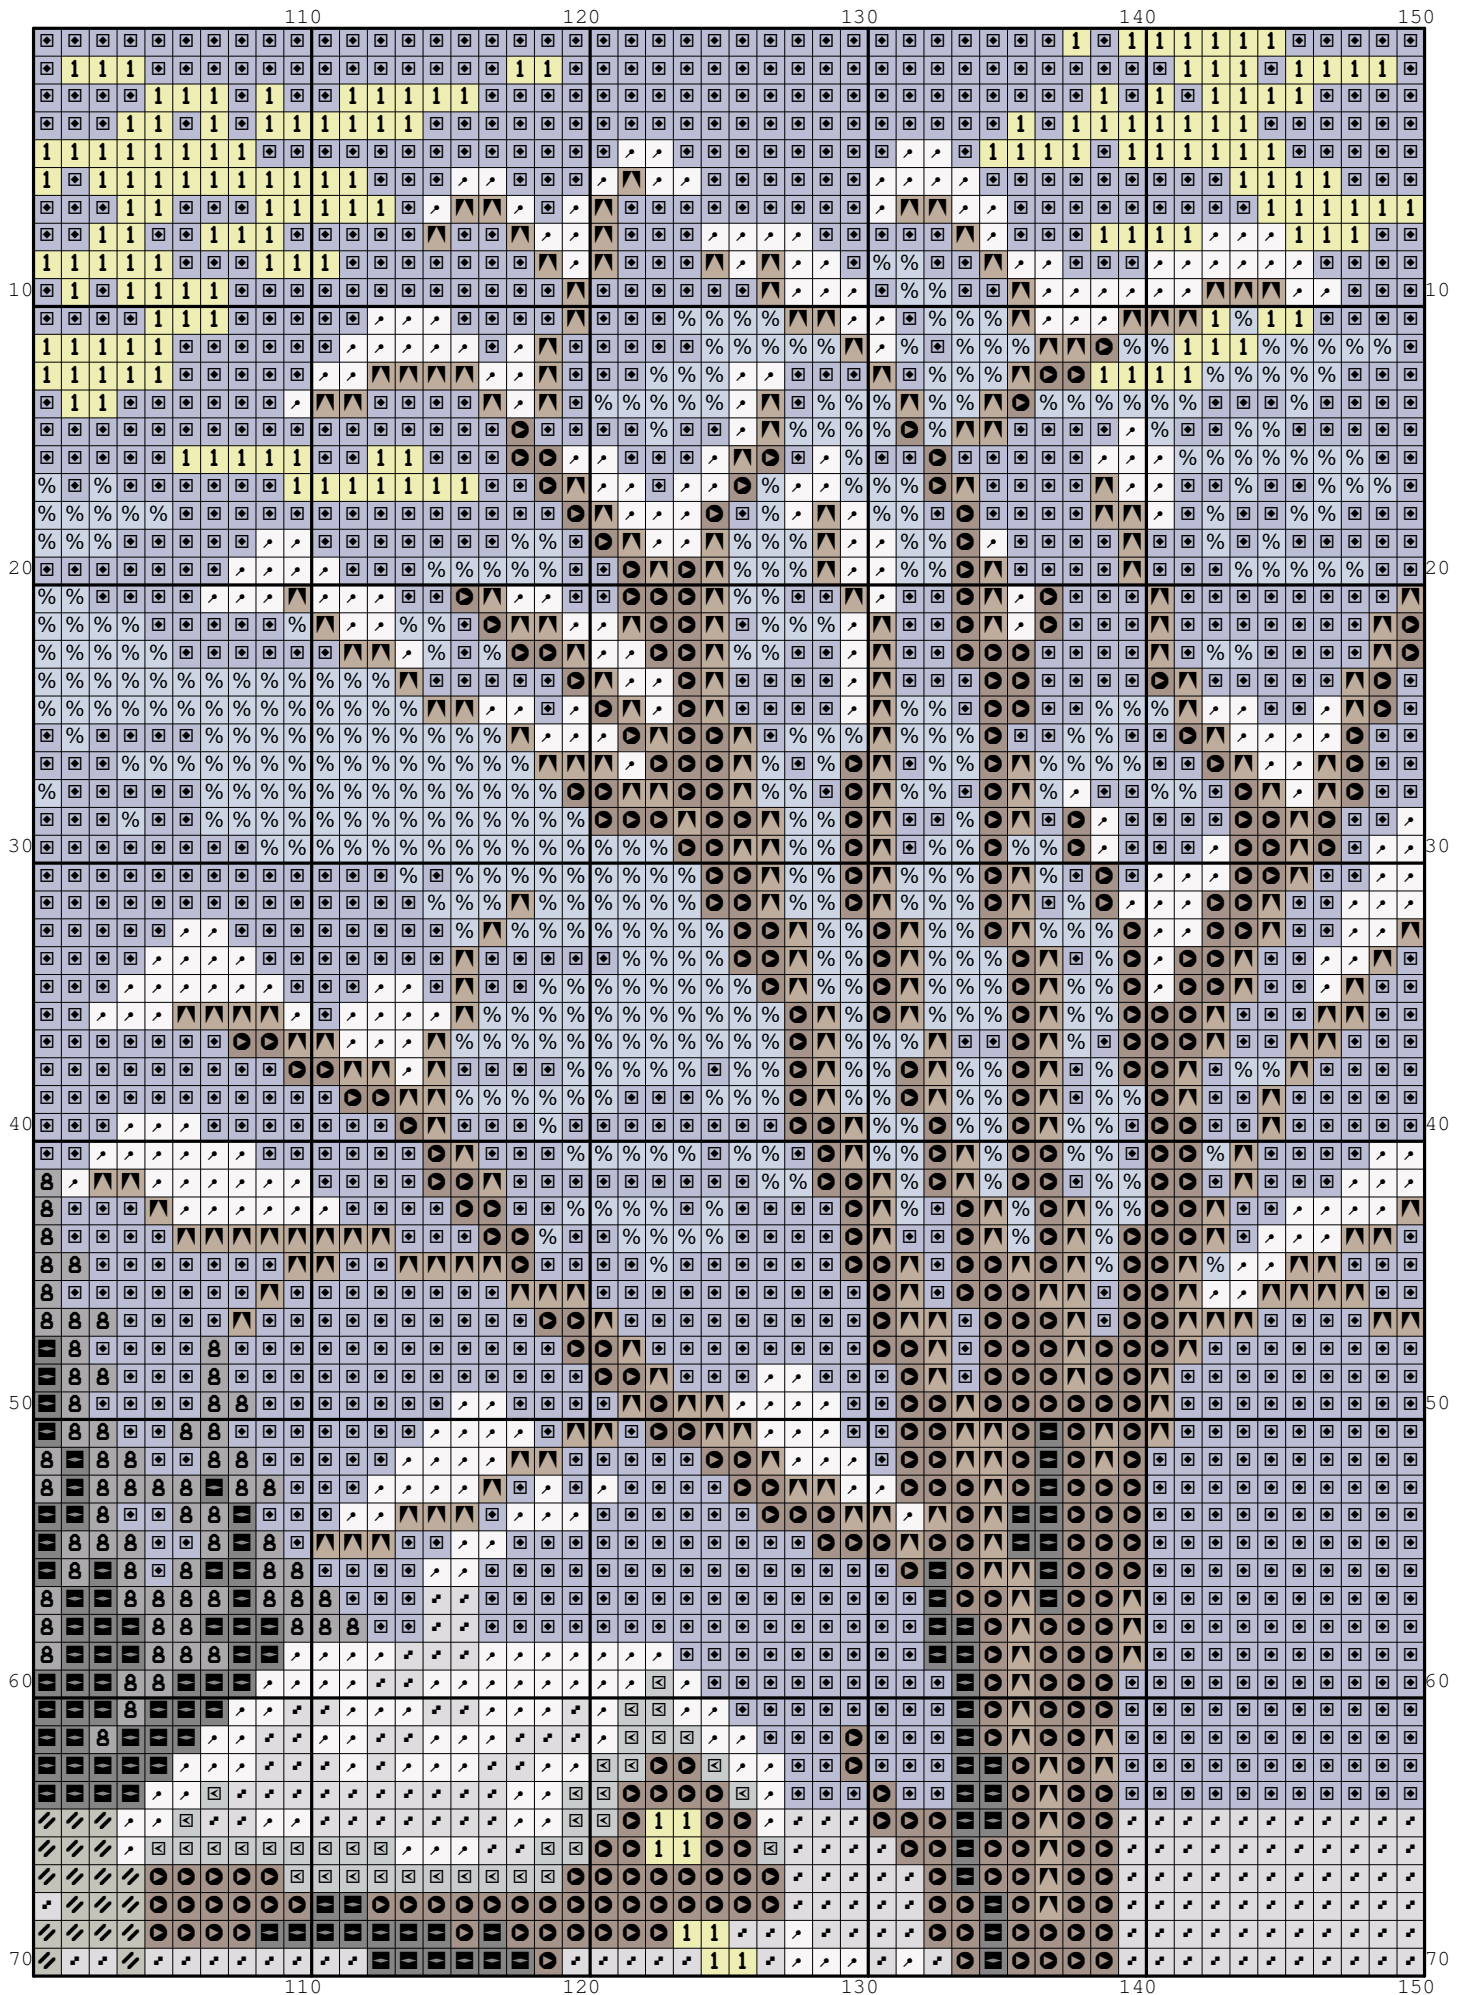

Nazwa: Zima
Autor: look4me

Rozmiar: 150x120
Kolorów: 17

(PL): Jeżeli użyjesz tego wzoru, będziesz zadowolona/y z efektu i uznasz za stosowne wspomóc rozwój witryny www.wzory-haftu.pl możesz wpłacić dowolną kwotę na konto podane w dziale "Kontakt" na wspomnianej stronie.

(EN): If after using this pattern you are happy with the effect and you think that it is worth to support the development of www.cross-stitch-patterns.eu website, feel free to donate any amount to the bank account given in the "Contact" section on the abovementioned site.

Symbol	Nr nici	Krzyżyki	Motki 2 nitki	Motki 3 nitki	Motki 6 nitek
	DMC 168	1185	1	1	2
	DMC 310	1308	1	1	2
	DMC 311	602	1	1	1
	DMC 322	439	1	1	1
	DMC 414	1263	1	1	2
	DMC 422	212	1	1	1
	DMC 648	361	1	1	1
	DMC 725	121	1	1	1
	DMC 762	1490	1	1	2
	DMC 794	3357	2	2	4
	DMC 800	2308	1	2	3
	DMC 801	816	1	1	1
	DMC 977	295	1	1	1
	DMC 3078	663	1	1	1
	DMC 3755	123	1	1	1
	DMC 3863	567	1	1	1
	DMC B5200	2890	1	2	3