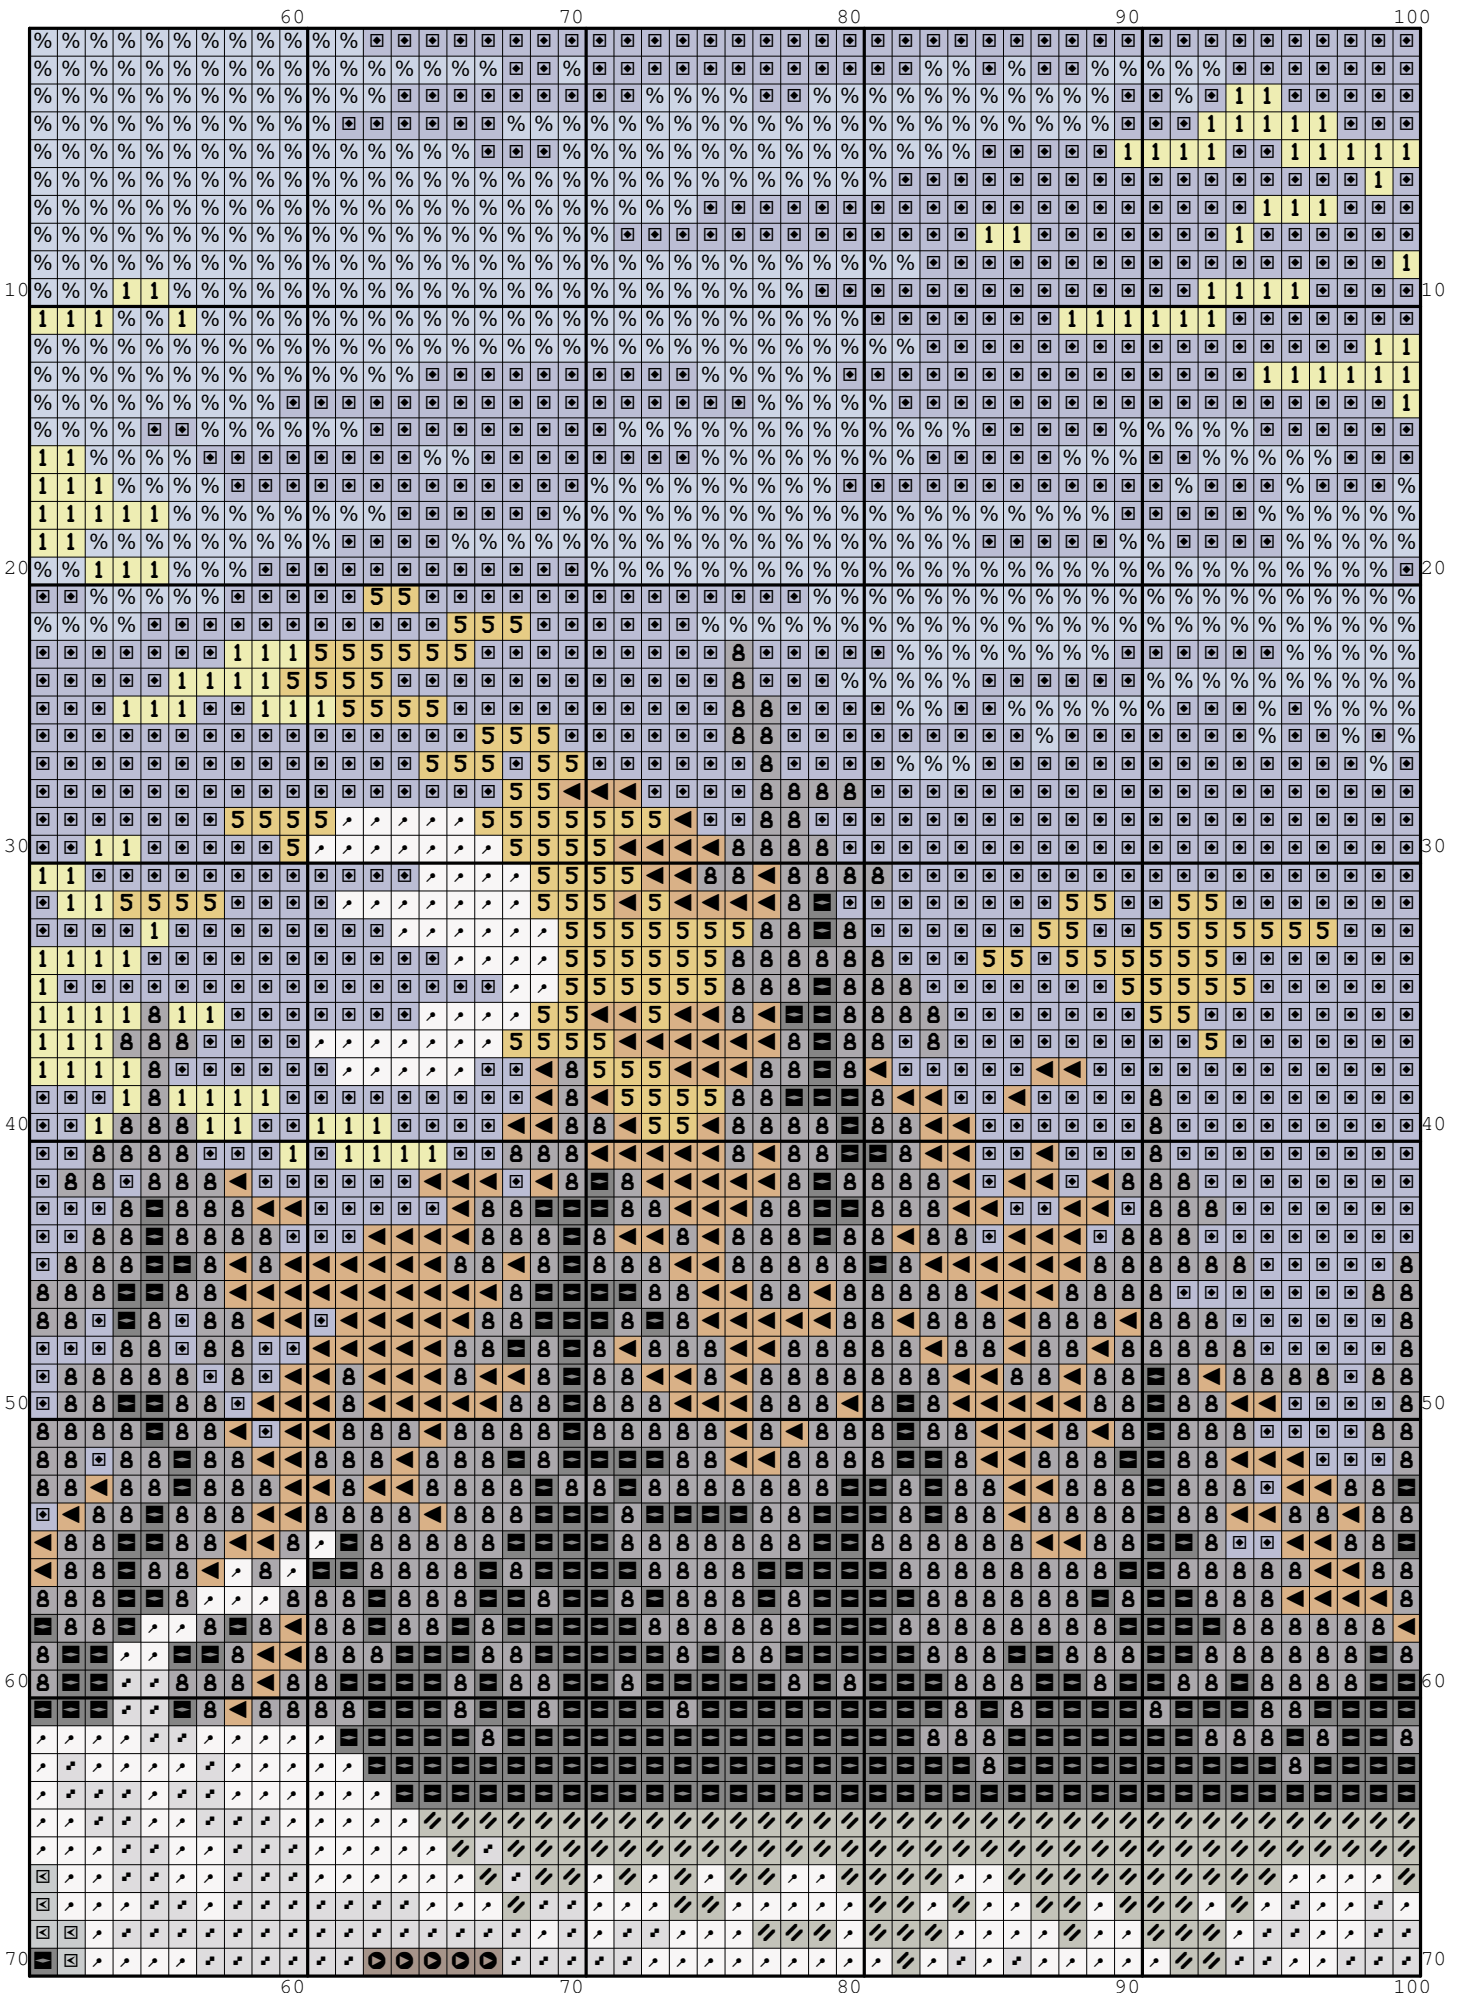

Nazwa: Zima
Autor: look4me

Rozmiar: 150x120
Kolorów: 17

(PL): Jeżeli użyjesz tego wzoru, będziesz zadowolona/y z efektu i uznasz za stosowne wspomóc rozwój witryny www.wzory-haftu.pl możesz wpłacić dowolną kwotę na konto podane w dziale "Kontakt" na wspomnianej stronie.

(EN): If after using this pattern you are happy with the effect and you think that it is worth to support the development of www.cross-stitch-patterns.eu website, feel free to donate any amount to the bank account given in the "Contact" section on the abovementioned site.

Symbol	Nr nici	Krzyżyki	Motki 2 nitki	Motki 3 nitki	Motki 6 nitek
	DMC 168	1185	1	1	2
	DMC 310	1308	1	1	2
	DMC 311	602	1	1	1
	DMC 322	439	1	1	1
	DMC 414	1263	1	1	2
	DMC 422	212	1	1	1
	DMC 648	361	1	1	1
	DMC 725	121	1	1	1
	DMC 762	1490	1	1	2
	DMC 794	3357	2	2	4
	DMC 800	2308	1	2	3
	DMC 801	816	1	1	1
	DMC 977	295	1	1	1
	DMC 3078	663	1	1	1
	DMC 3755	123	1	1	1
	DMC 3863	567	1	1	1
	DMC B5200	2890	1	2	3