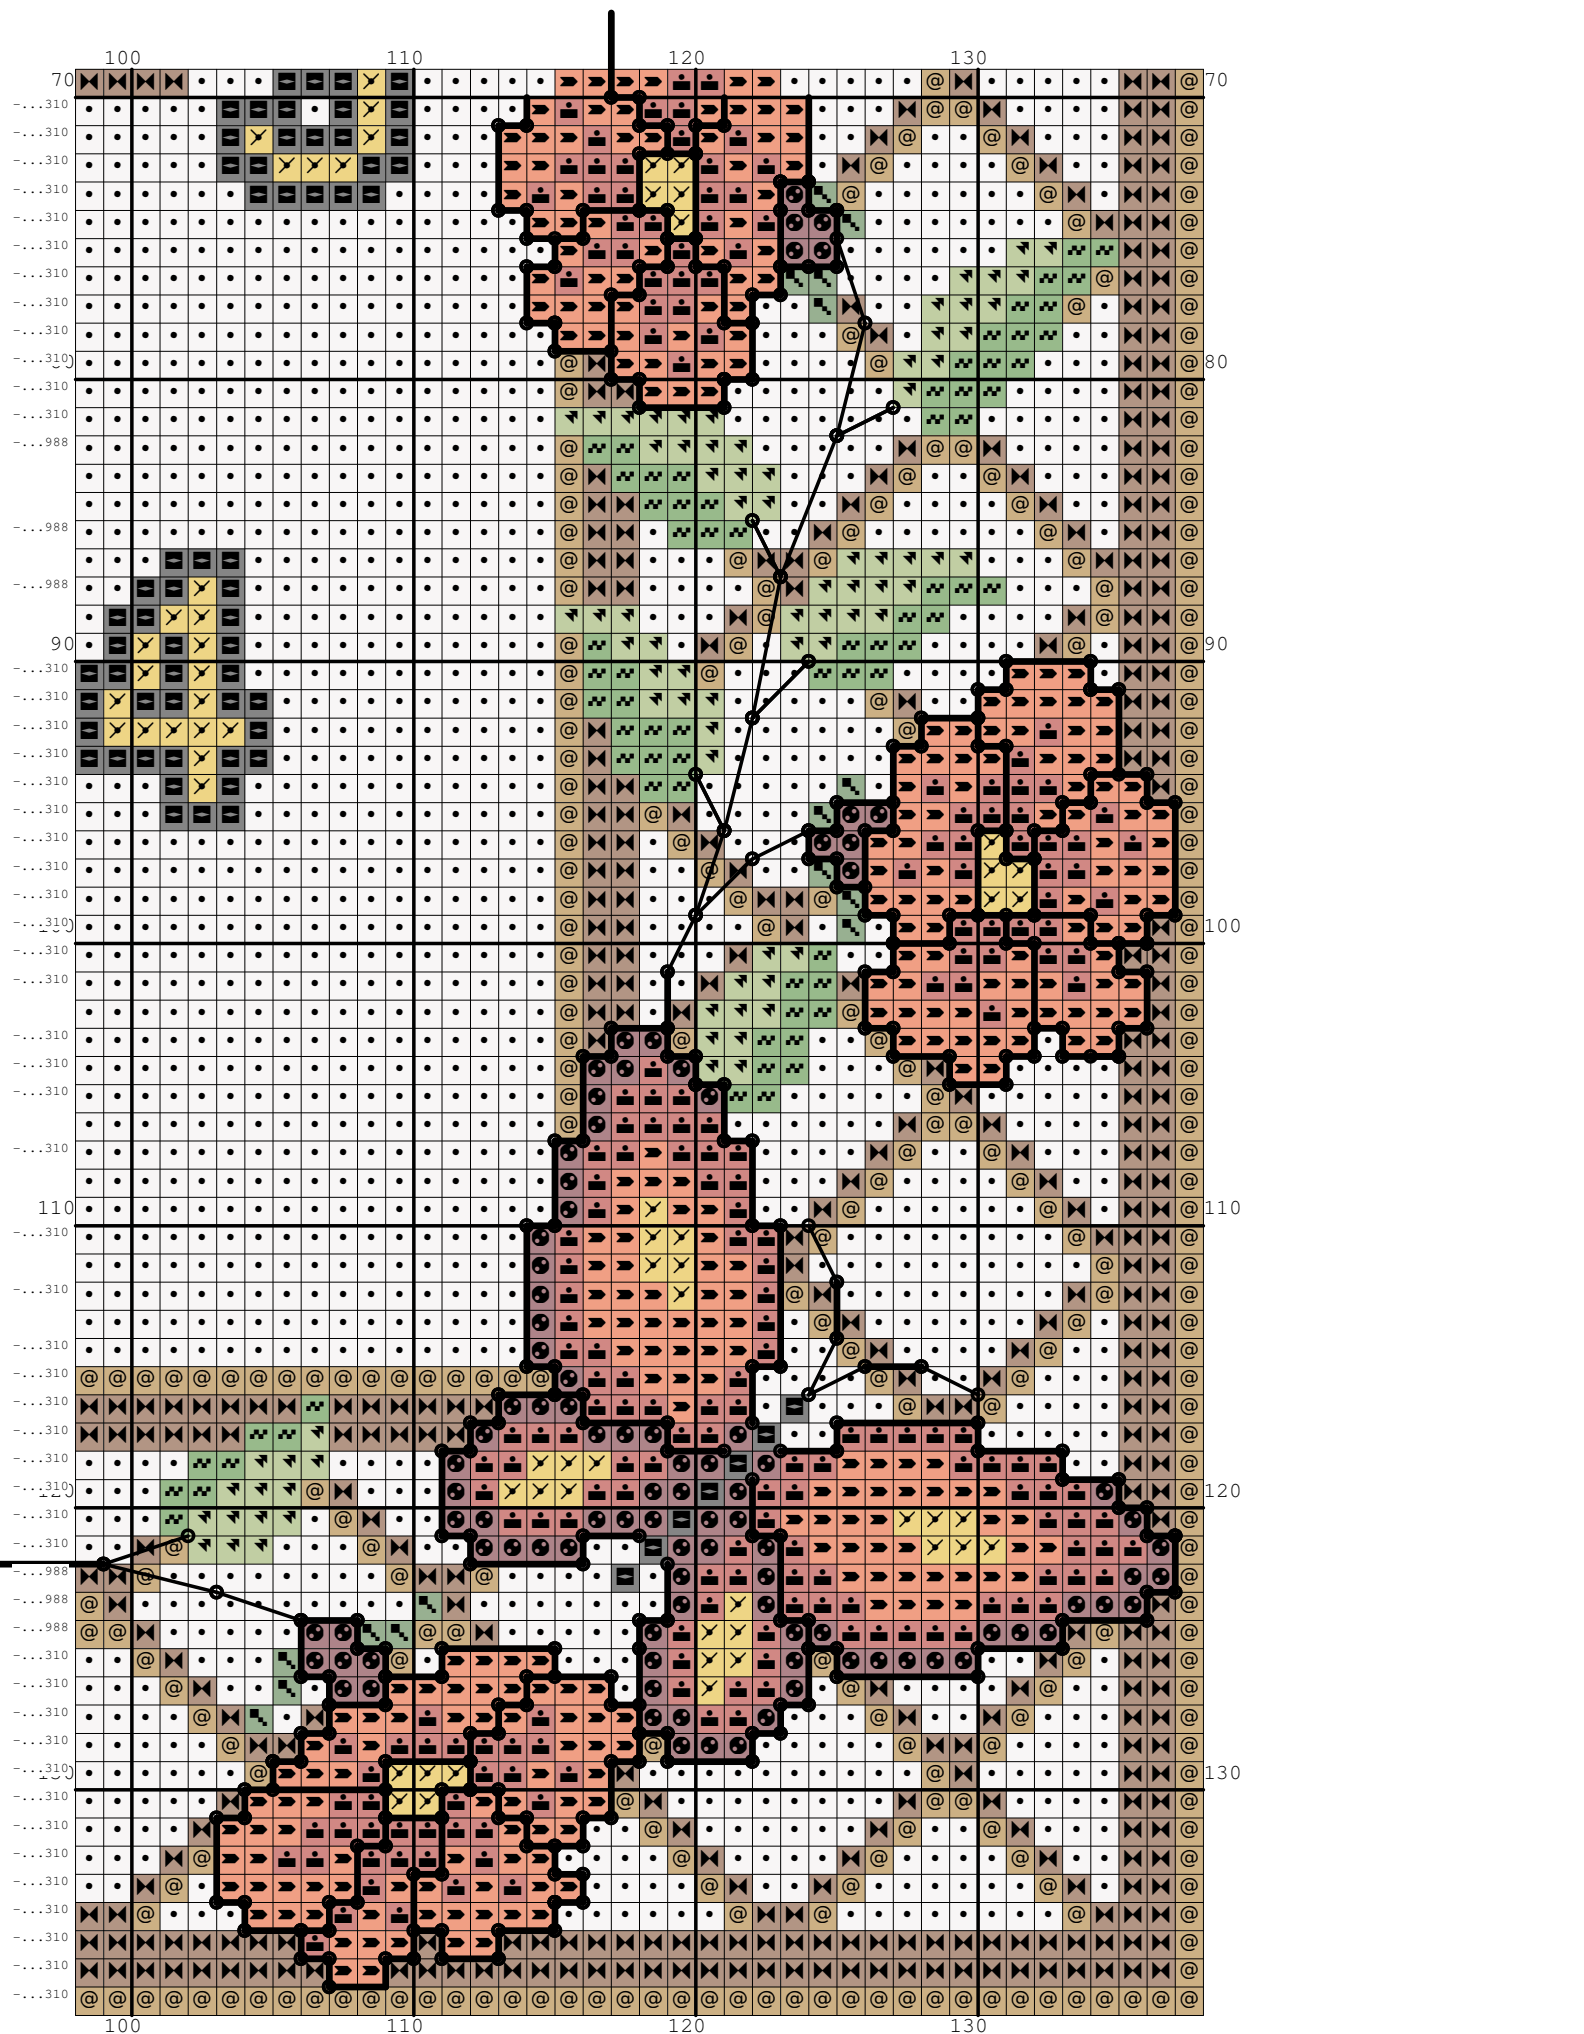

Nazwa: Zegar
Autor: look4me

Rozmiar: 138x138
Kolorów: 11

(PL): Jeżeli użyjesz tego wzoru, będziesz zadowolona/y z efektu i uznasz za stosowne wspomóc rozwój witryny www.wzory-haftu.pl możesz wpłacić dowolną kwotę na konto podane w dziale "Kontakt" na wspomnianej stronie.

(EN): If after using this pattern you are happy with the effect and you think that it is worth to support the development of www.cross-stitch-patterns.eu website, feel free to donate any amount to the bank account given in the "Contact" section on the abovementioned site.

Symbol	Nr nici	Krzyżyki	Motki 2 nitki	Motki 3 nitki	Motki 6 nitek
	DMC 310	575	1	1	2
	DMC 703	162	1	1	1
	DMC 720	247	1	1	1
	DMC 743	261	1	1	1
	DMC 780	2955	1	2	3
	DMC 783	1930	1	1	2
	DMC 970	381	1	1	1
	DMC 988	21	1	1	1
	DMC 3348	180	1	1	1
	DMC 3777	107	1	1	1
	DMC B5200	12225	5	7	13