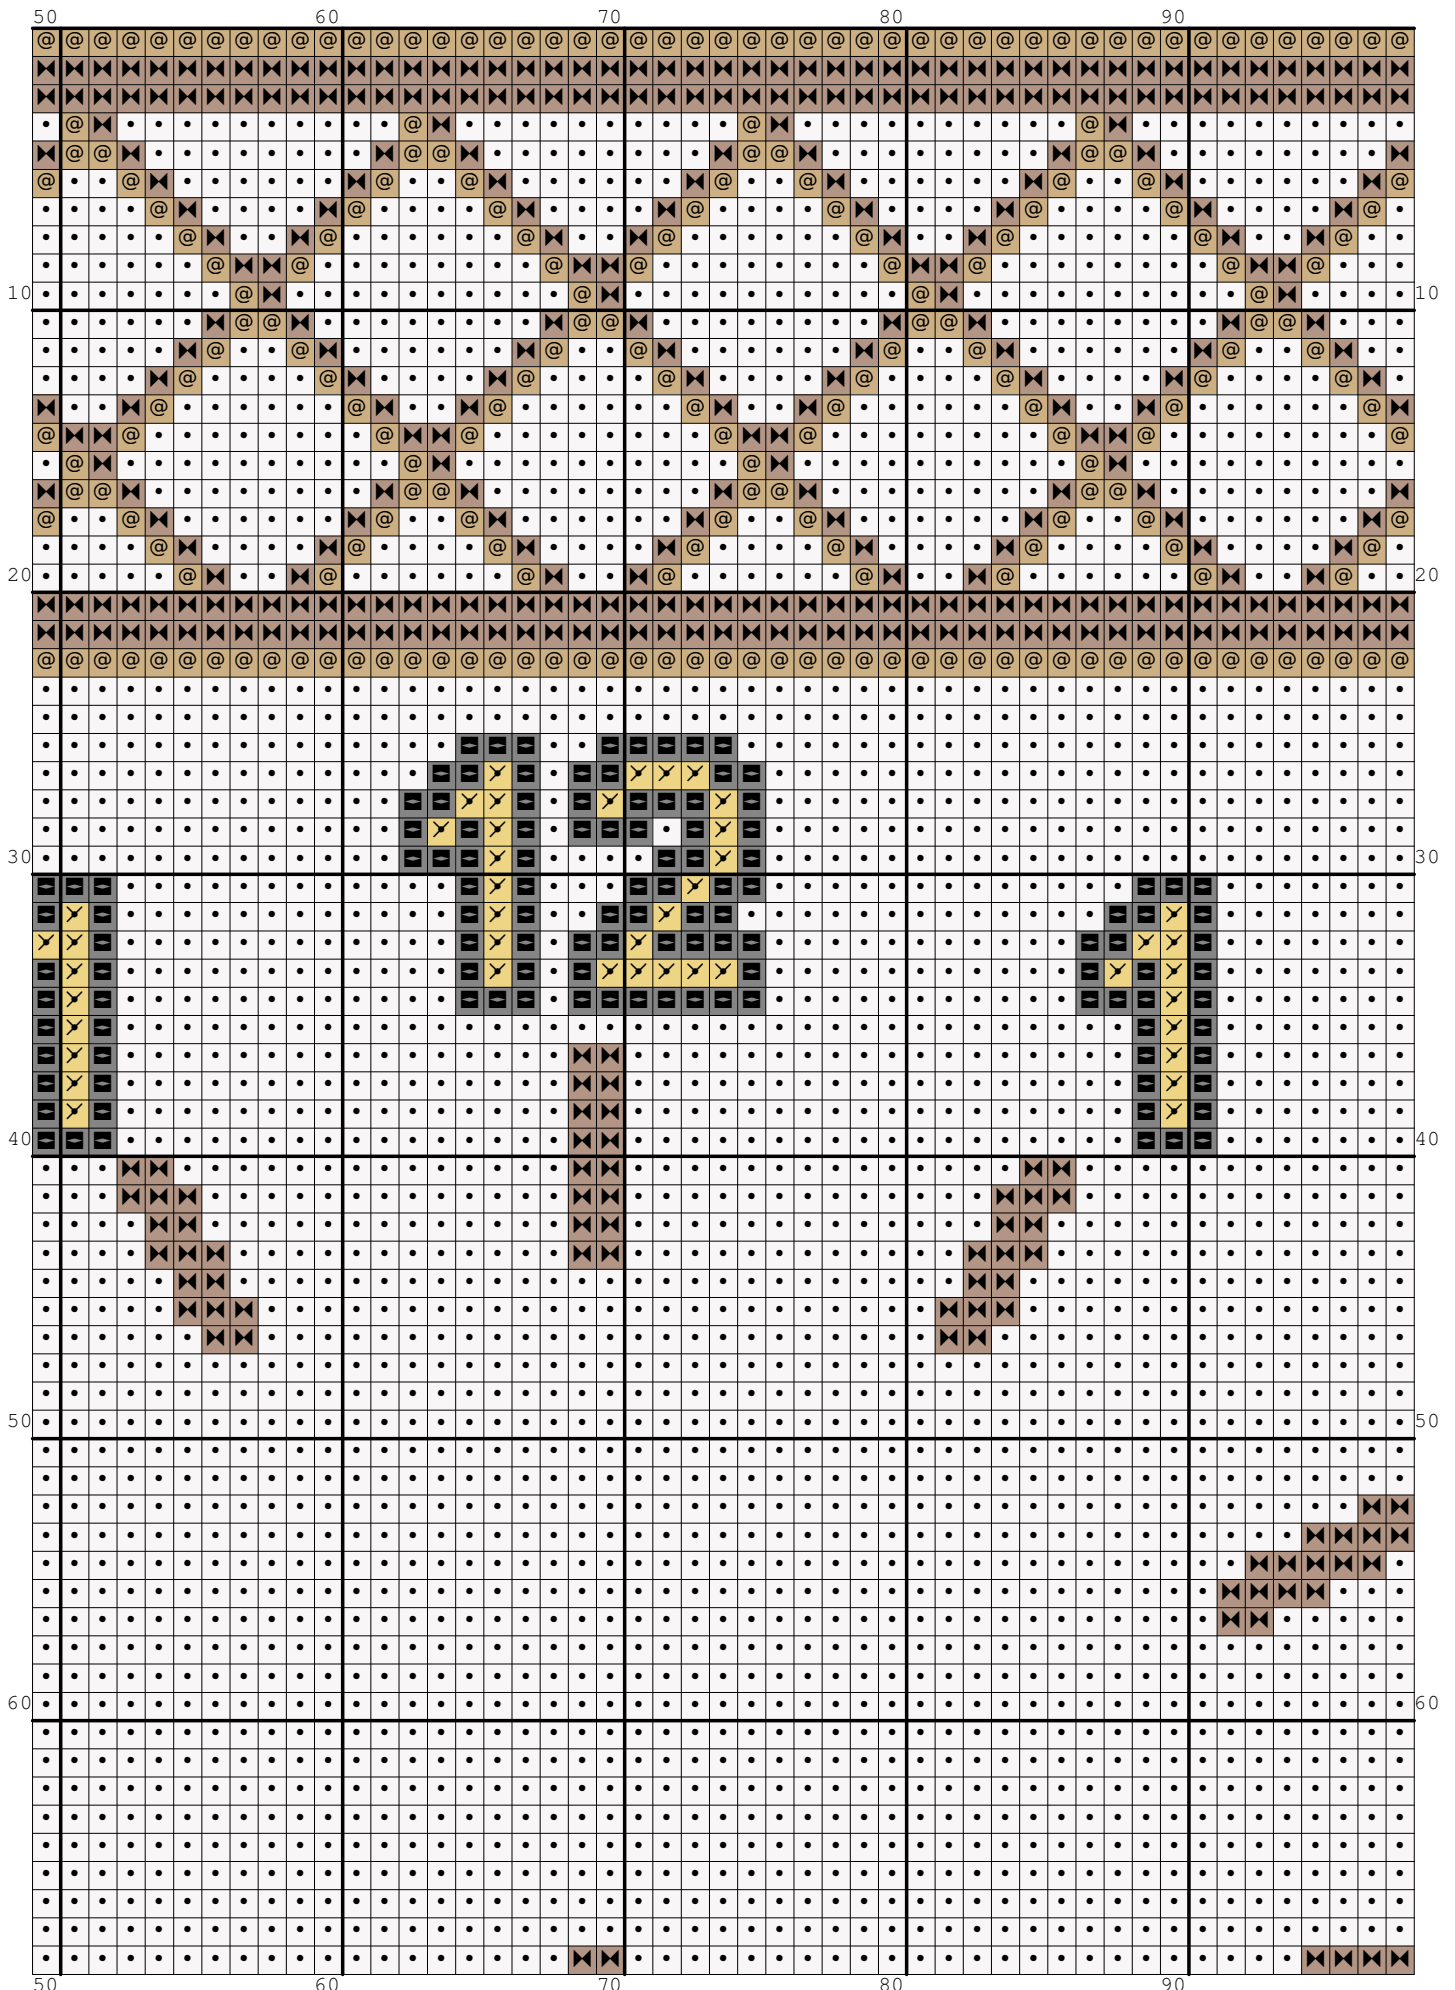

Nazwa: Zegar
Autor: look4me

Rozmiar: 138x138
Kolorów: 11

(PL): Jeżeli użyjesz tego wzoru, będziesz zadowolona/y z efektu i uznasz za stosowne wspomóc rozwój witryny www.wzory-haftu.pl możesz wpłacić dowolną kwotę na konto podane w dziale "Kontakt" na wspomnianej stronie.

(EN): If after using this pattern you are happy with the effect and you think that it is worth to support the development of www.cross-stitch-patterns.eu website, feel free to donate any amount to the bank account given in the "Contact" section on the abovementioned site.

Symbol	Nr nici	Krzyżyki	Motki 2 nitki	Motki 3 nitki	Motki 6 nitek
	DMC 310	575	1	1	2
	DMC 703	162	1	1	1
	DMC 720	247	1	1	1
	DMC 743	261	1	1	1
	DMC 780	2955	1	2	3
	DMC 783	1930	1	1	2
	DMC 970	381	1	1	1
	DMC 988	21	1	1	1
	DMC 3348	180	1	1	1
	DMC 3777	107	1	1	1
	DMC B5200	12225	5	7	13