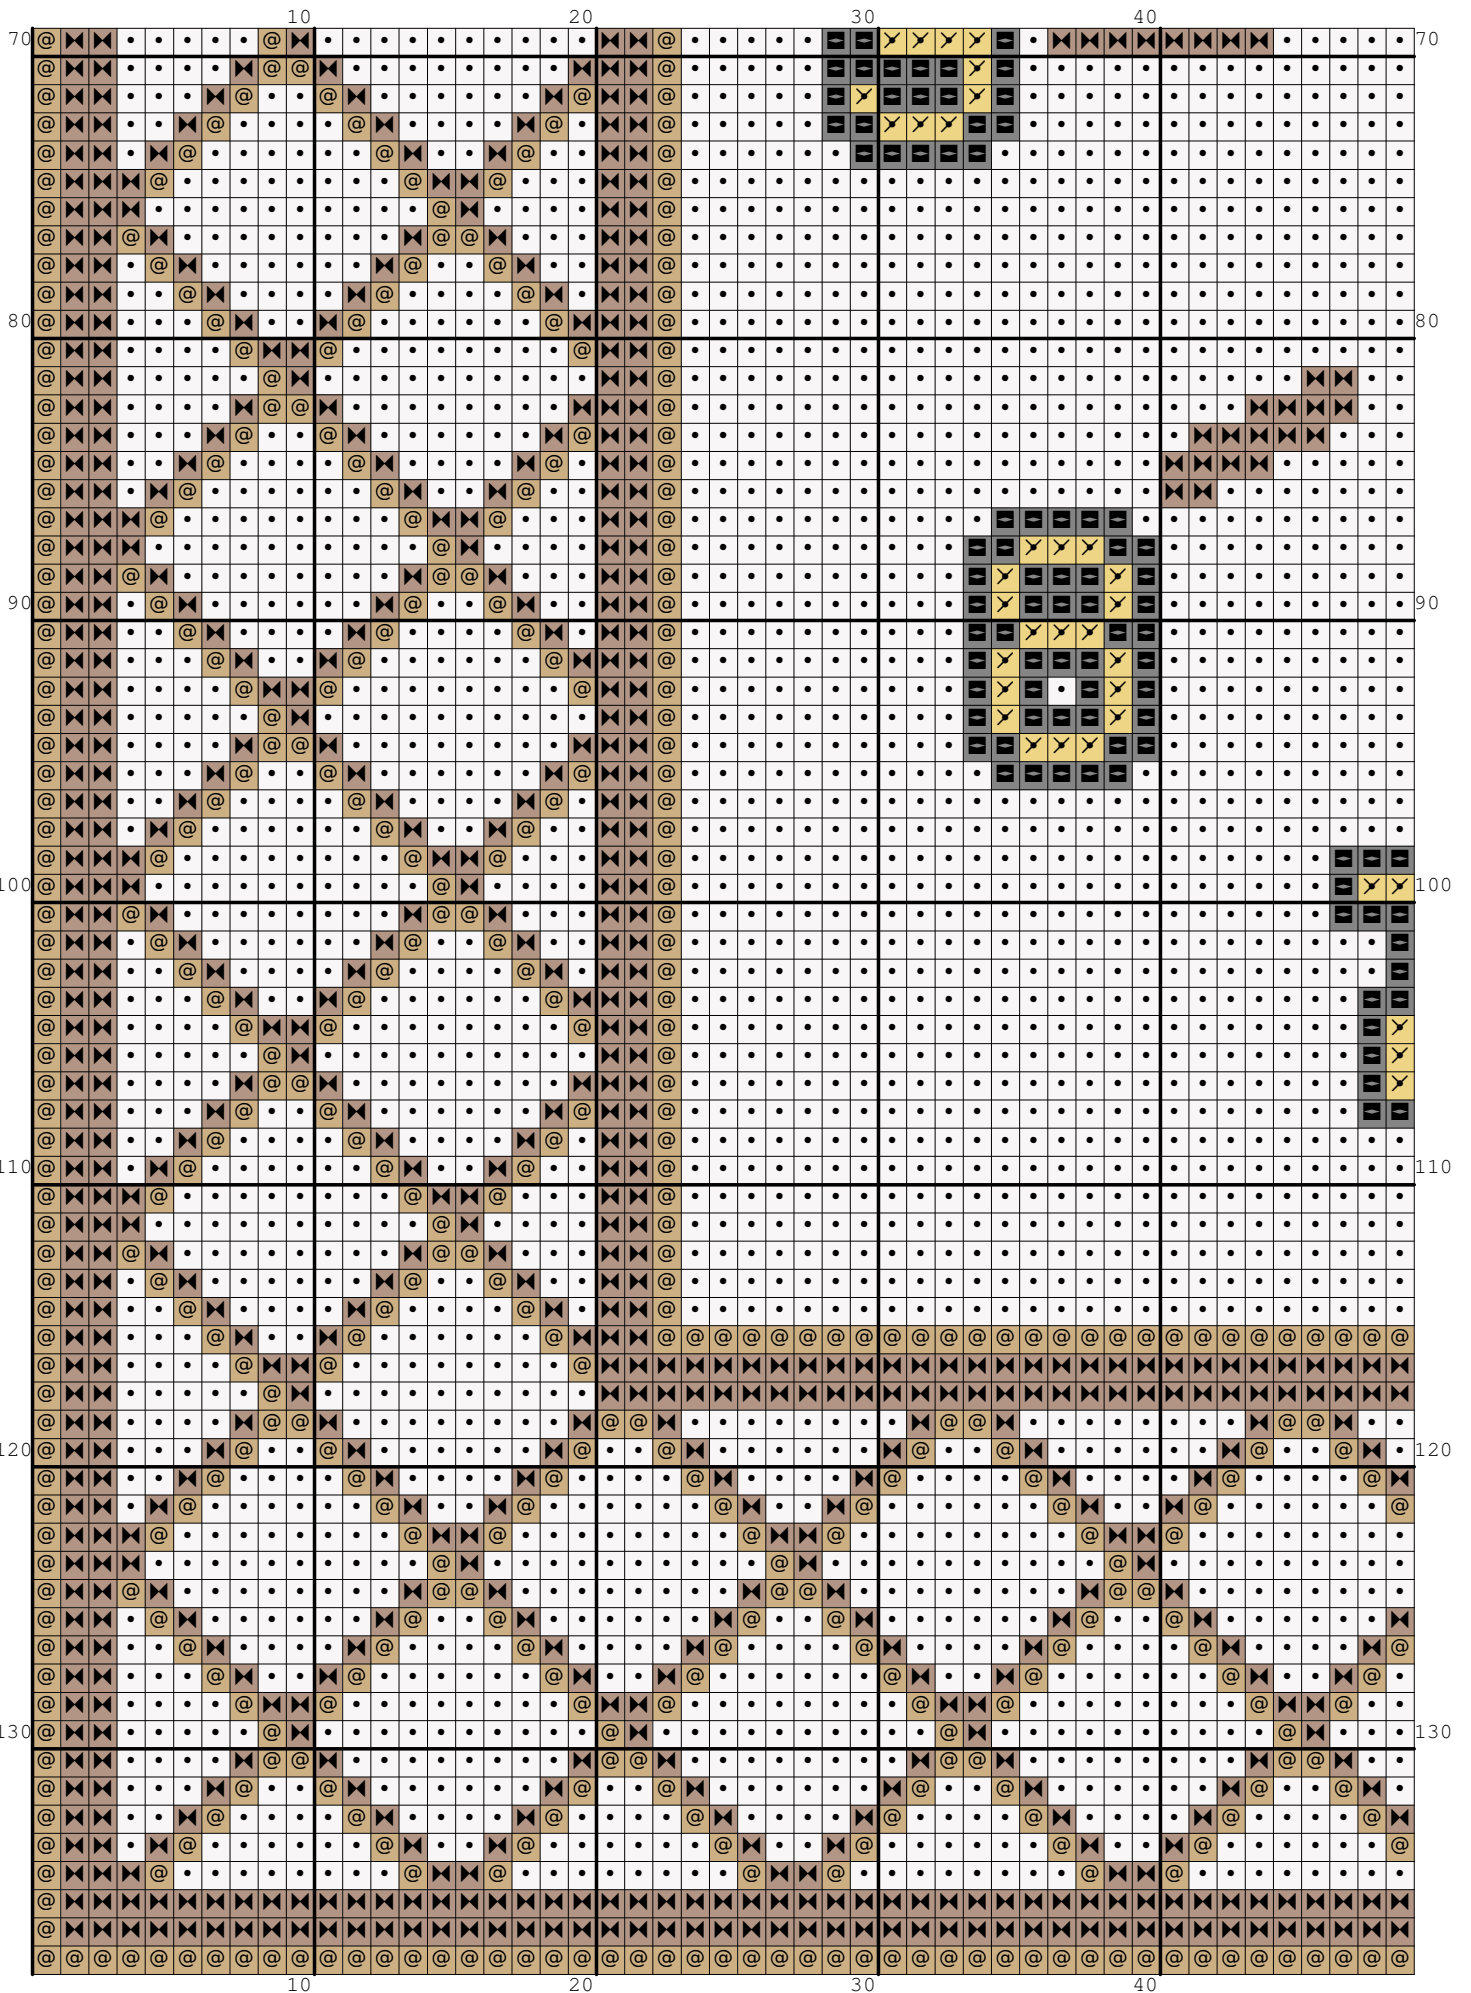

Nazwa: Zegar
Autor: look4me

Rozmiar: 138x138
Kolorów: 11

(PL): Jeżeli użyjesz tego wzoru, będziesz zadowolona/y z efektu i uznasz za stosowne wspomóc rozwój witryny www.wzory-haftu.pl możesz wpłacić dowolną kwotę na konto podane w dziale "Kontakt" na wspomnianej stronie.

(EN): If after using this pattern you are happy with the effect and you think that it is worth to support the development of www.cross-stitch-patterns.eu website, feel free to donate any amount to the bank account given in the "Contact" section on the abovementioned site.

Symbol	Nr nici	Krzyżyki	Motki 2 nitki	Motki 3 nitki	Motki 6 nitek
	DMC 310	575	1	1	2
	DMC 703	162	1	1	1
	DMC 720	247	1	1	1
	DMC 743	261	1	1	1
	DMC 780	2955	1	2	3
	DMC 783	1930	1	1	2
	DMC 970	381	1	1	1
	DMC 988	21	1	1	1
	DMC 3348	180	1	1	1
	DMC 3777	107	1	1	1
	DMC B5200	12225	5	7	13