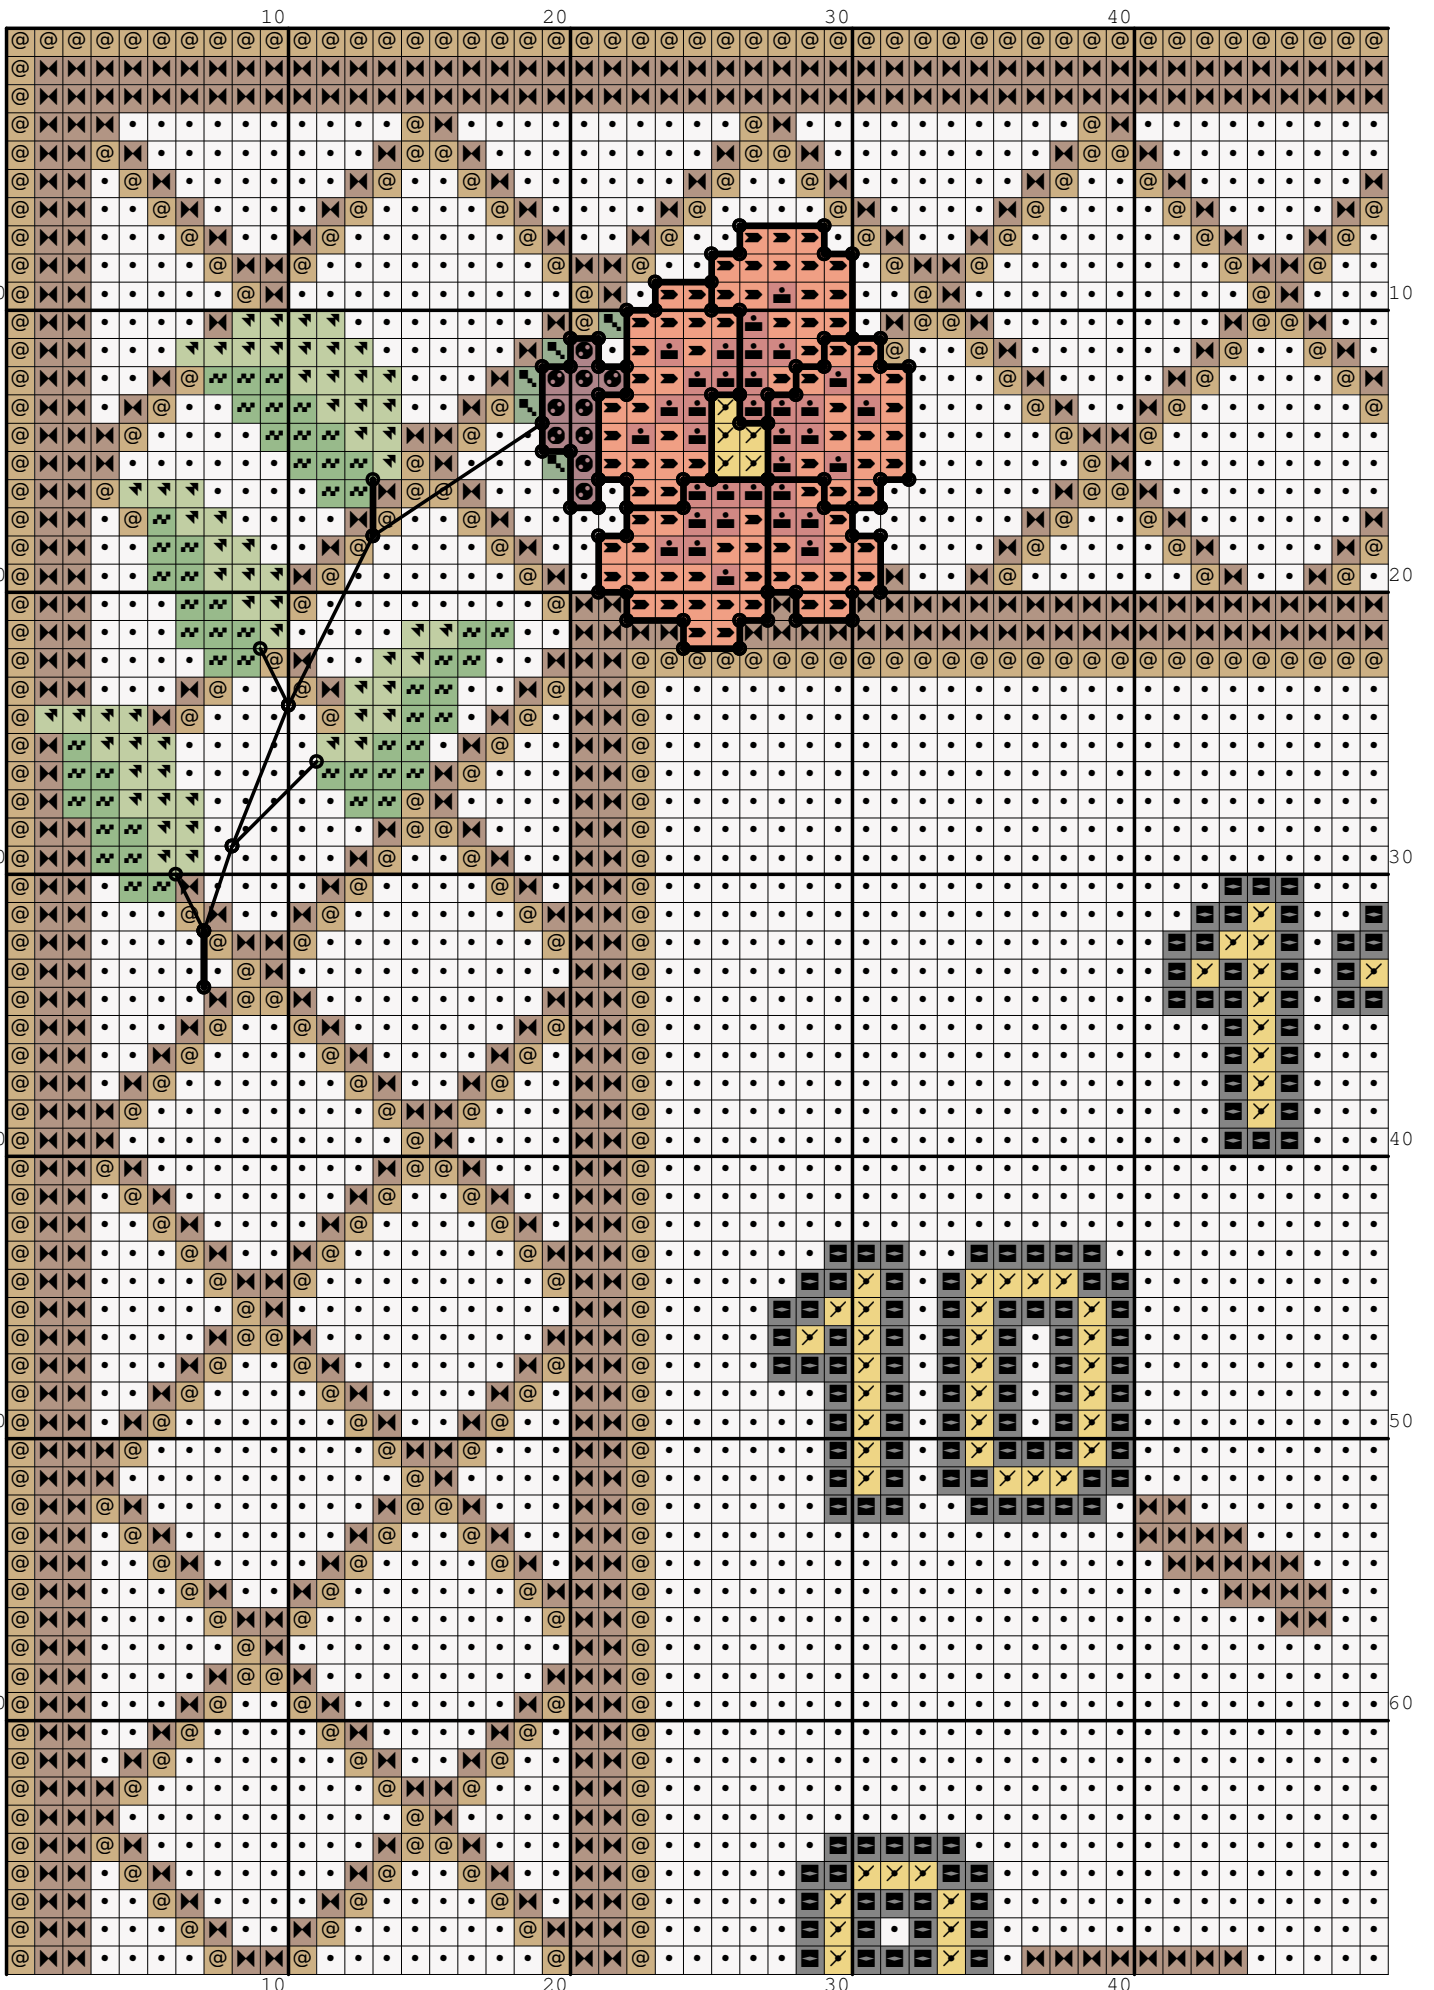

Nazwa: Zegar
Autor: look4me

Rozmiar: 138x138
Kolorów: 11

(PL): Jeżeli użyjesz tego wzoru, będziesz zadowolona/y z efektu i uznasz za stosowne wspomóc rozwój witryny www.wzory-haftu.pl możesz wpłacić dowolną kwotę na konto podane w dziale "Kontakt" na wspomnianej stronie.

(EN): If after using this pattern you are happy with the effect and you think that it is worth to support the development of www.cross-stitch-patterns.eu website, feel free to donate any amount to the bank account given in the "Contact" section on the abovementioned site.

Symbol	Nr nici	Krzyżyki	Motki 2 nitki	Motki 3 nitki	Motki 6 nitek
	DMC 310	575	1	1	2
	DMC 703	162	1	1	1
	DMC 720	247	1	1	1
	DMC 743	261	1	1	1
	DMC 780	2955	1	2	3
	DMC 783	1930	1	1	2
	DMC 970	381	1	1	1
	DMC 988	21	1	1	1
	DMC 3348	180	1	1	1
	DMC 3777	107	1	1	1
	DMC B5200	12225	5	7	13