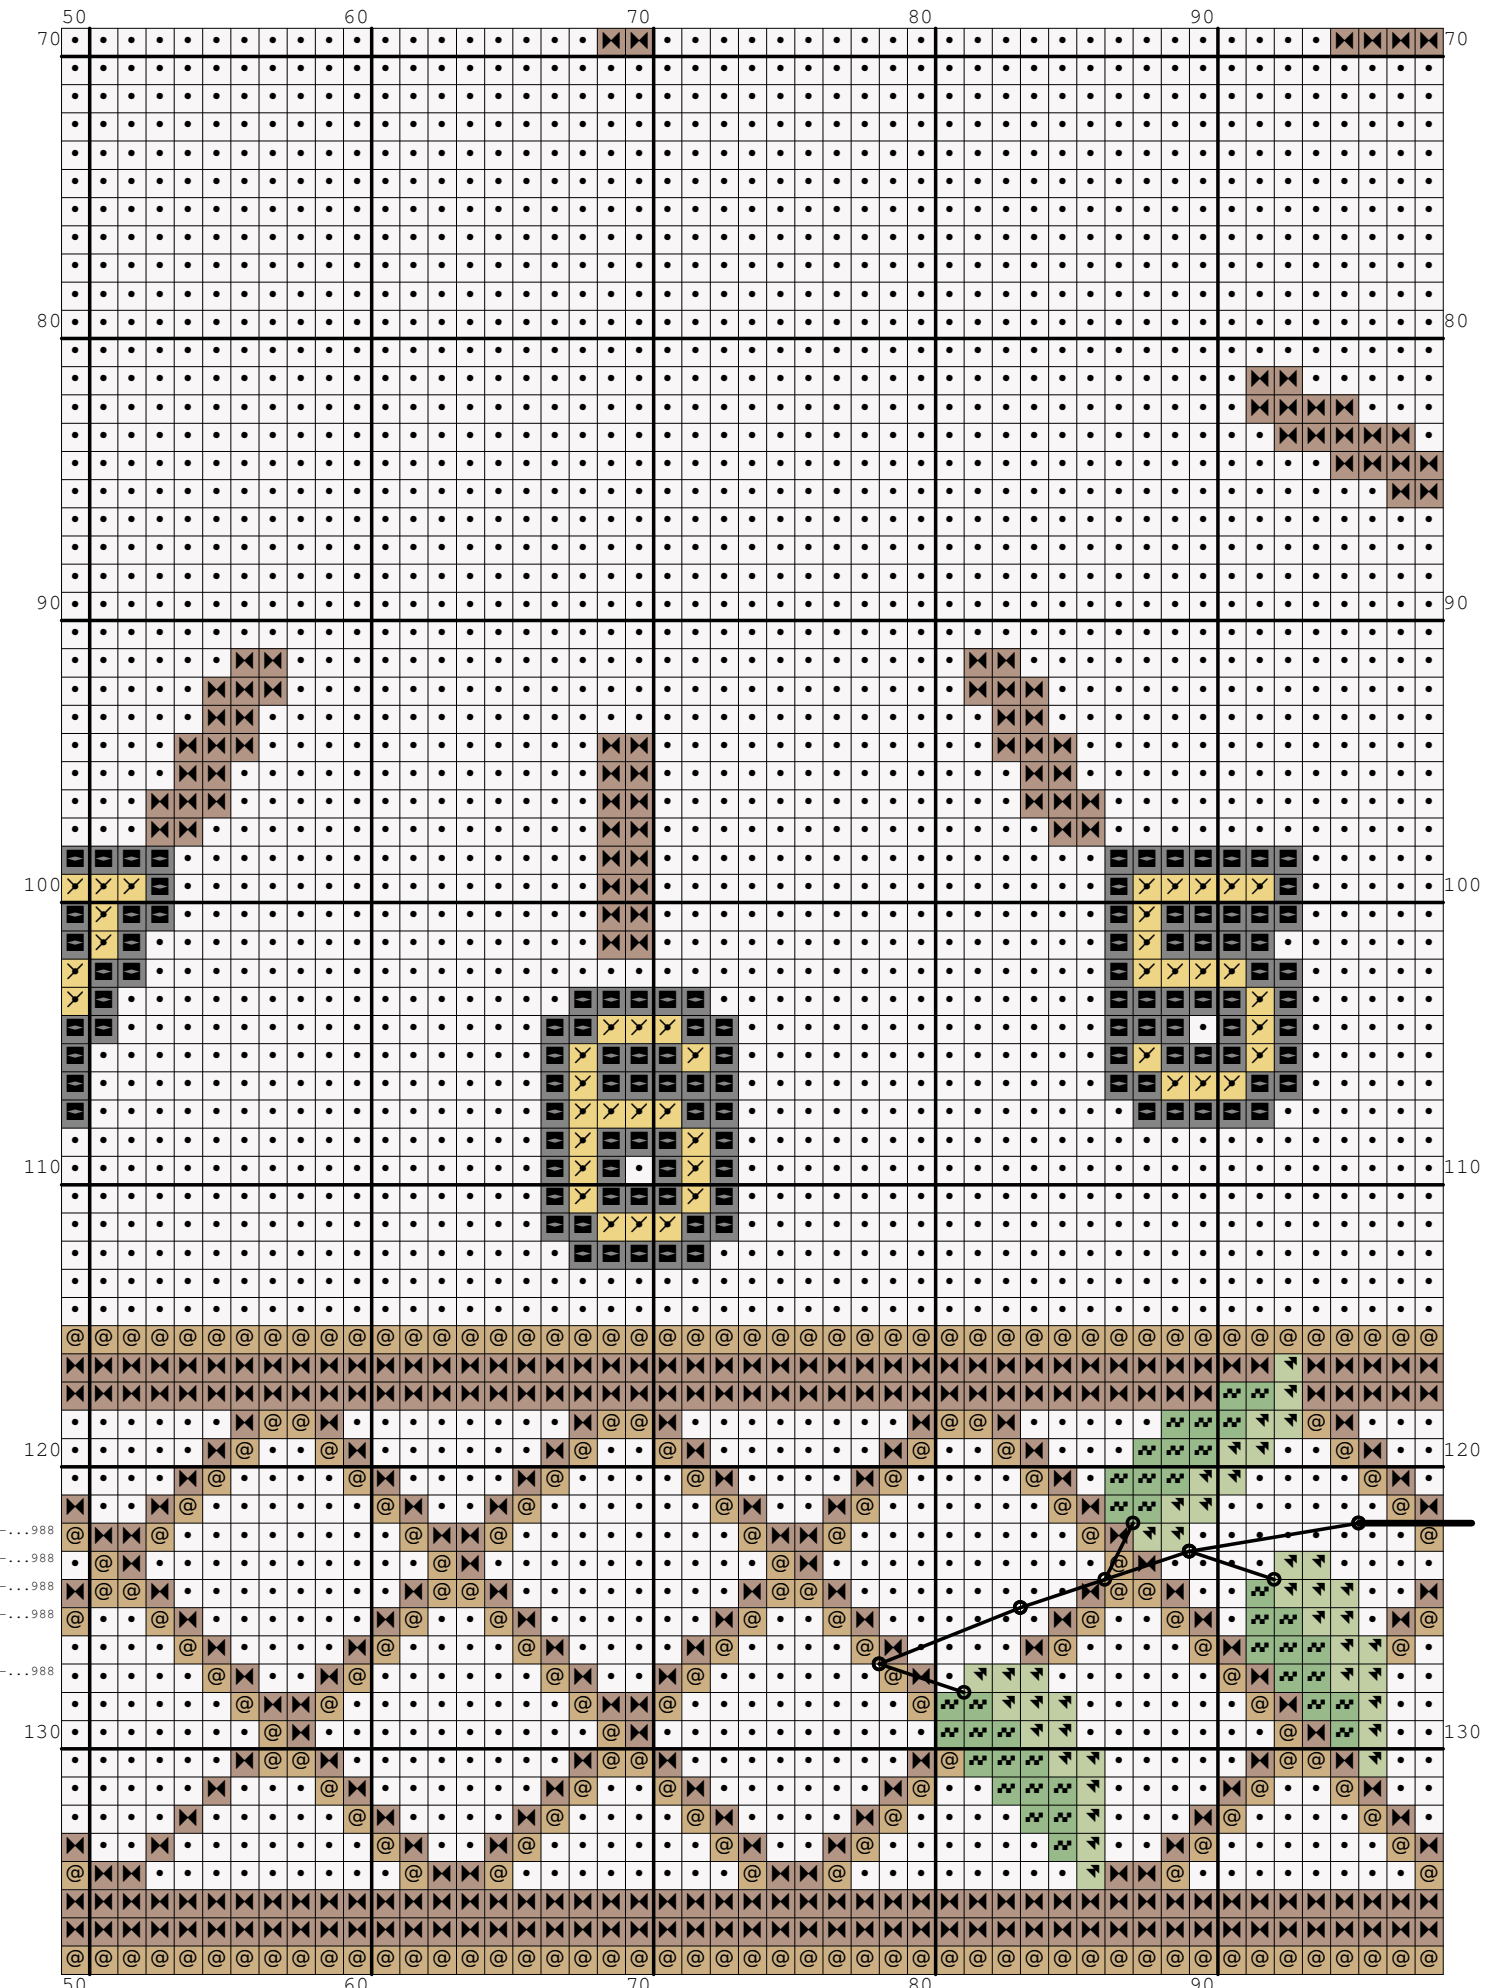

Nazwa: Zegar
Autor: look4me

Rozmiar: 138x138
Kolorów: 11

(PL): Jeżeli użyjesz tego wzoru, będziesz zadowolona/y z efektu i uznasz za stosowne wspomóc rozwój witryny www.wzory-haftu.pl możesz wpłacić dowolną kwotę na konto podane w dziale "Kontakt" na wspomnianej stronie.

(EN): If after using this pattern you are happy with the effect and you think that it is worth to support the development of www.cross-stitch-patterns.eu website, feel free to donate any amount to the bank account given in the "Contact" section on the abovementioned site.

Symbol	Nr nici	Krzyżyki	Motki 2 nitki	Motki 3 nitki	Motki 6 nitek
	DMC 310	575	1	1	2
	DMC 703	162	1	1	1
	DMC 720	247	1	1	1
	DMC 743	261	1	1	1
	DMC 780	2955	1	2	3
	DMC 783	1930	1	1	2
	DMC 970	381	1	1	1
	DMC 988	21	1	1	1
	DMC 3348	180	1	1	1
	DMC 3777	107	1	1	1
	DMC B5200	12225	5	7	13