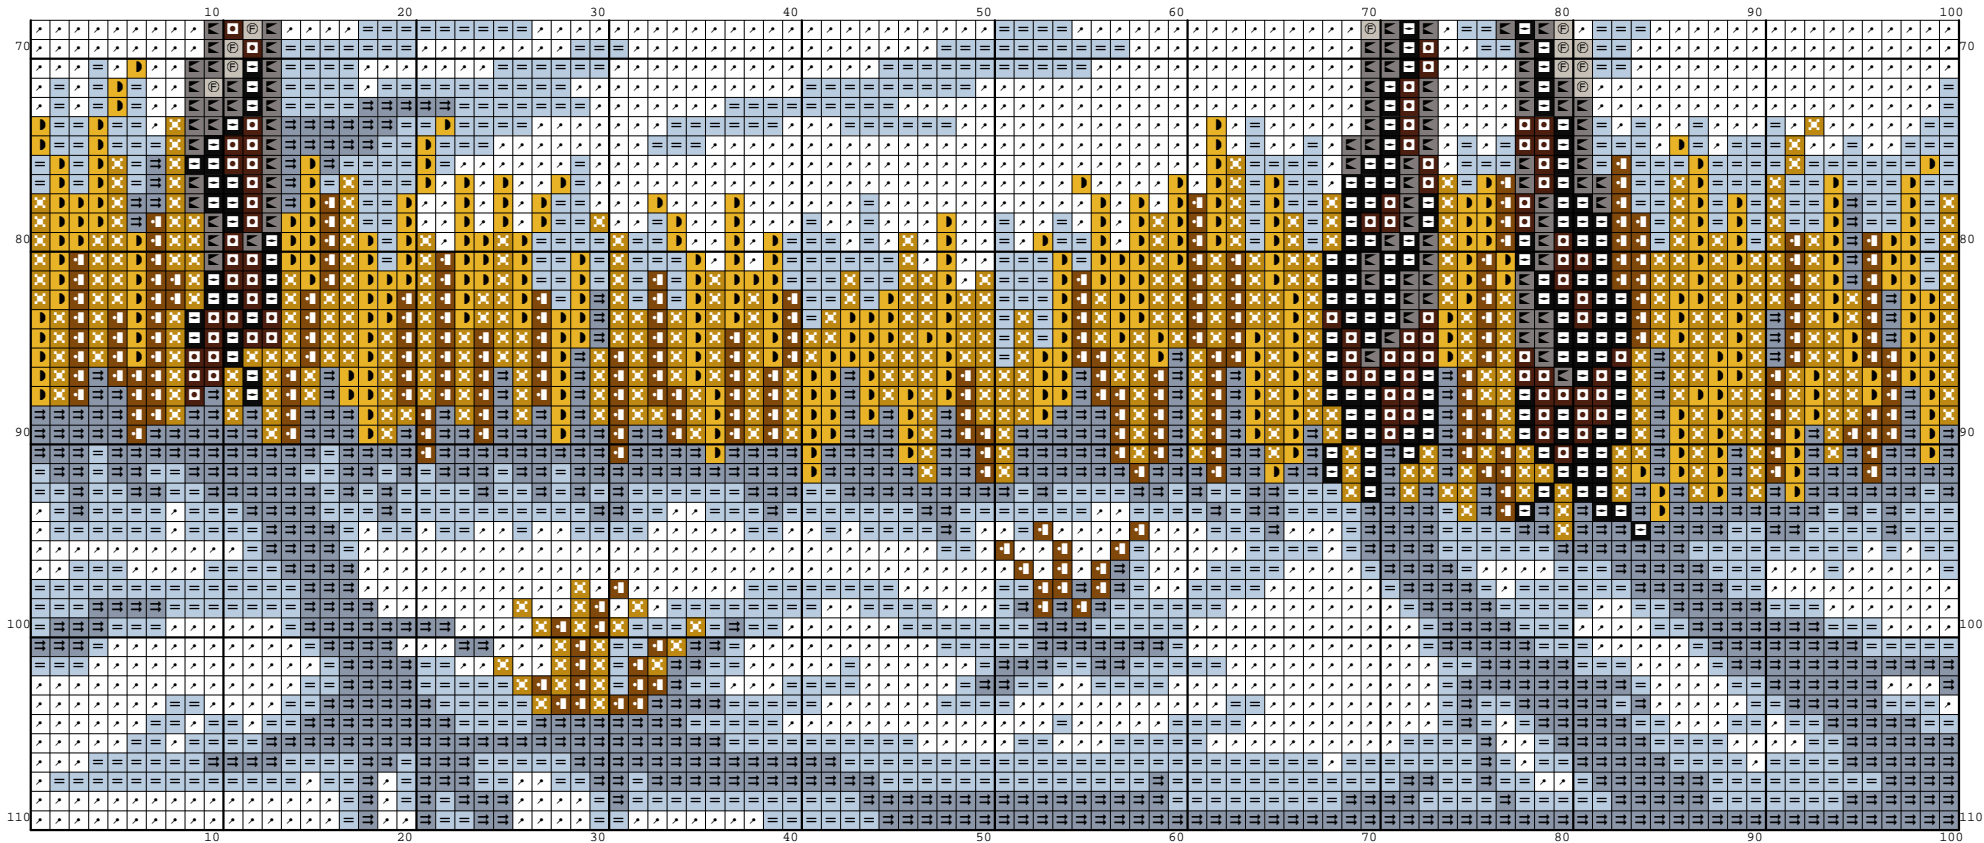

Nazwa: Brzozy zimą
Autor: Aslynn Foreignet (A.M.)

Rozmiar: 100x110
Kolorów: 16

Paleta Anchor.
Seria "cztery pory roku".

Symbol	Nr nici	Krzyżyki	Motki 2 nitki	Motki 3 nitki	Motki 6 nitek
	Anchor 1	1691	1	1	1
	Anchor 273	252	1	1	1
	Anchor 300	427	1	1	1
	Anchor 302	333	1	1	1
	Anchor 306	430	1	1	1
	Anchor 308	282	1	1	1
	Anchor 343	993	1	1	1
	Anchor 357	204	1	1	1
	Anchor 397	353	1	1	1
	Anchor 399	493	1	1	1
	Anchor 403	344	1	1	1
	Anchor 868	799	1	1	1
	Anchor 880	862	1	1	1
	Anchor 1009	790	1	1	1
	Anchor 4146	1489	1	1	1
	Anchor 9159	1258	1	1	1