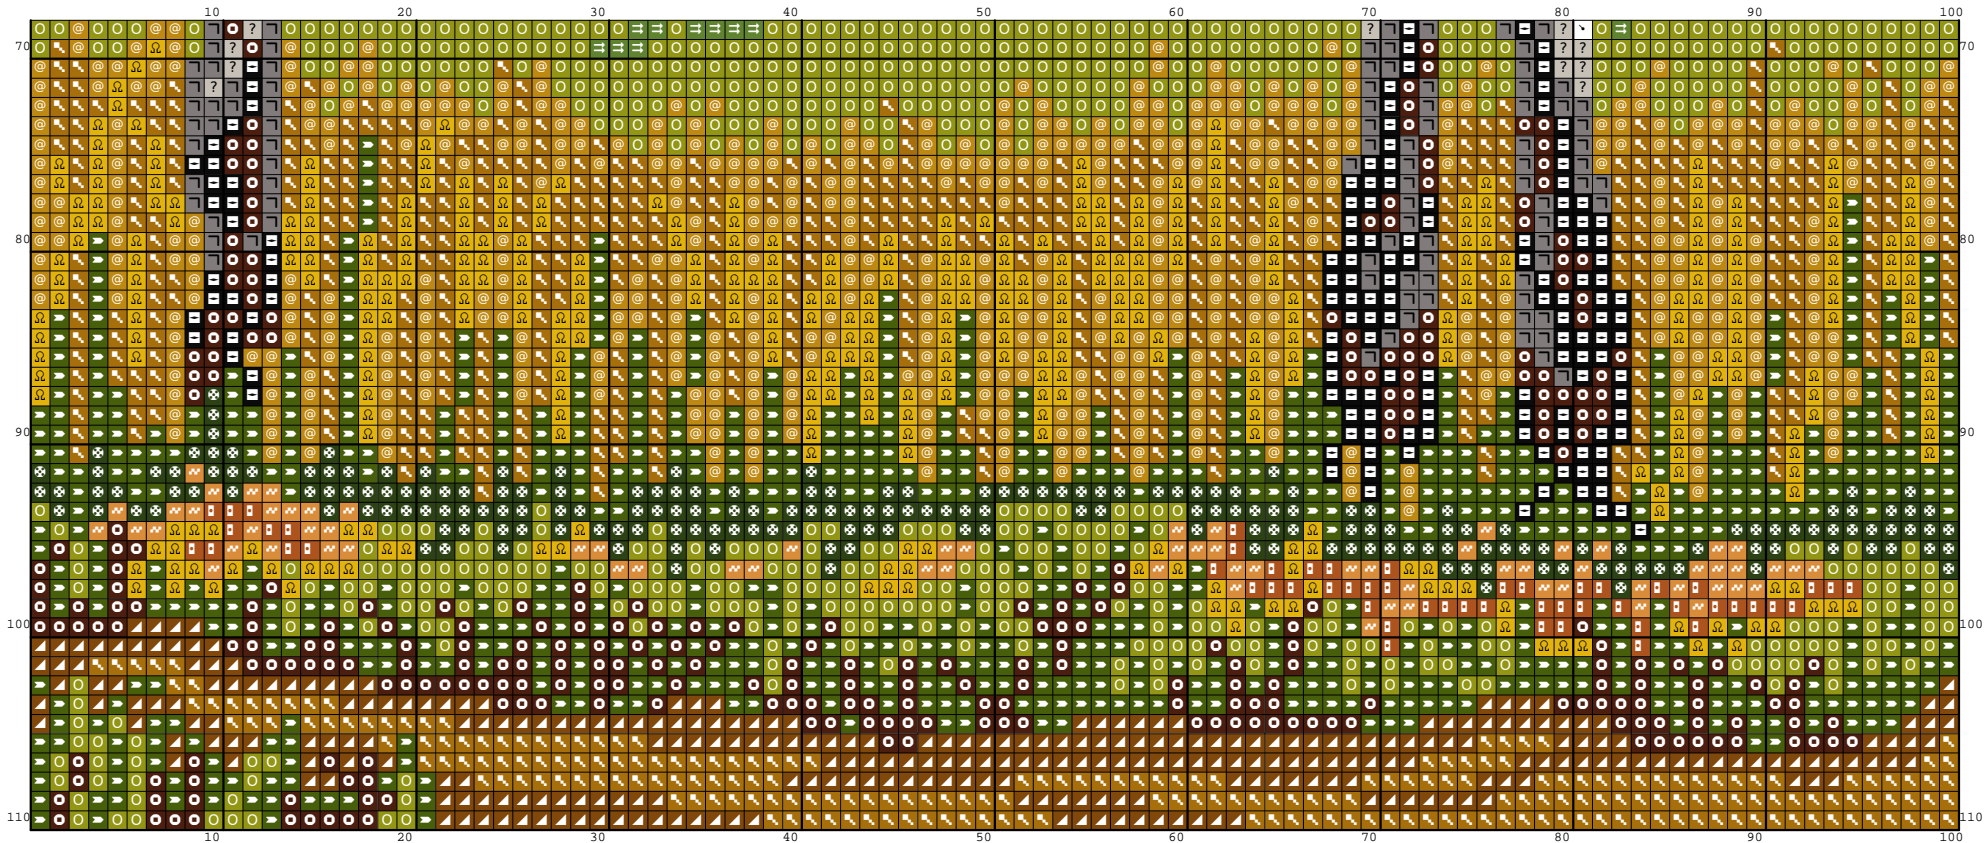

Nazwa: Brzozy jesienią
Autor: Aslynn Foreignet (A.M.)

Rozmiar: 100x110
Kolorów: 22

Paleta Anchor.
Seria "cztery pory roku".

Symbol	Nr nici	Krzyżyki	Motki 2 nitki	Motki 3 nitki	Motki 6 nitek
	Anchor 1	247	1	1	1
	Anchor 46	78	1	1	1
	Anchor 47	36	1	1	1
	Anchor 266	237	1	1	1
	Anchor 268	207	1	1	1
	Anchor 280	758	1	1	1
	Anchor 281	914	1	1	1
	Anchor 298	391	1	1	1
	Anchor 306	536	1	1	1
	Anchor 307	822	1	1	1
	Anchor 308	326	1	1	1
	Anchor 357	356	1	1	1
	Anchor 371	190	1	1	1
	Anchor 397	309	1	1	1
	Anchor 399	208	1	1	1
	Anchor 403	213	1	1	1
	Anchor 975	574	1	1	1
	Anchor 976	741	1	1	1
	Anchor 1047	815	1	1	1
	Anchor 1048	1323	1	1	1
	Anchor 1049	866	1	1	1
	Anchor 1064	853	1	1	1