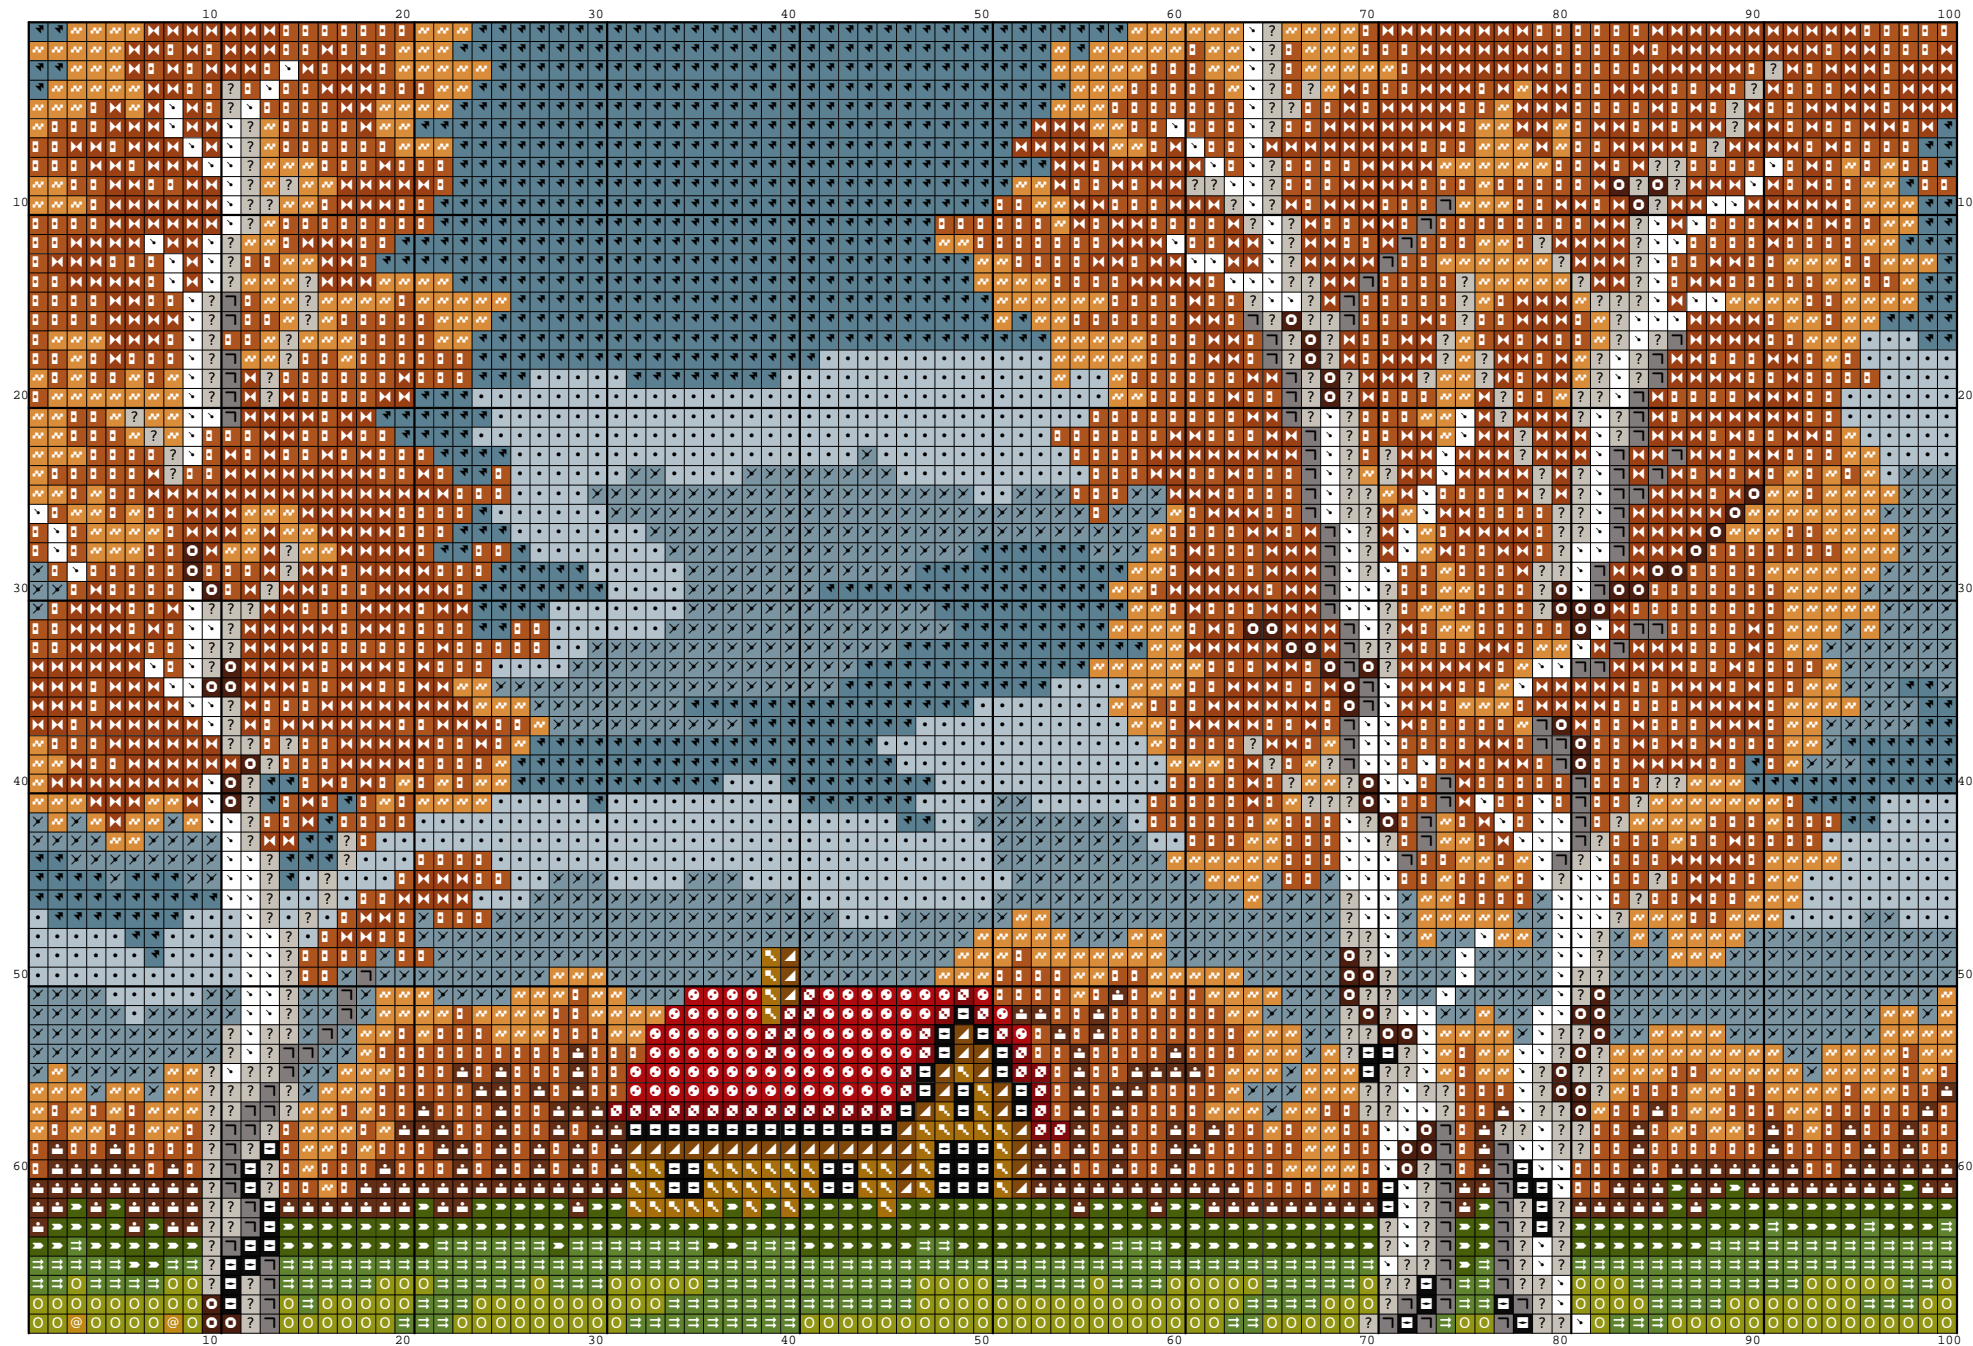

Nazwa: Brzozy jesienią
Autor: Aslynn Foreignet (A.M.)

Rozmiar: 100x110
Kolorów: 22

Paleta Anchor.
Seria "cztery pory roku".

Symbol	Nr nici	Krzyżyki	Motki 2 nitki	Motki 3 nitki	Motki 6 nitek
	Anchor 1	247	1	1	1
	Anchor 46	78	1	1	1
	Anchor 47	36	1	1	1
	Anchor 266	237	1	1	1
	Anchor 268	207	1	1	1
	Anchor 280	758	1	1	1
	Anchor 281	914	1	1	1
	Anchor 298	391	1	1	1
	Anchor 306	536	1	1	1
	Anchor 307	822	1	1	1
	Anchor 308	326	1	1	1
	Anchor 357	356	1	1	1
	Anchor 371	190	1	1	1
	Anchor 397	309	1	1	1
	Anchor 399	208	1	1	1
	Anchor 403	213	1	1	1
	Anchor 975	574	1	1	1
	Anchor 976	741	1	1	1
	Anchor 1047	815	1	1	1
	Anchor 1048	1323	1	1	1
	Anchor 1049	866	1	1	1
	Anchor 1064	853	1	1	1