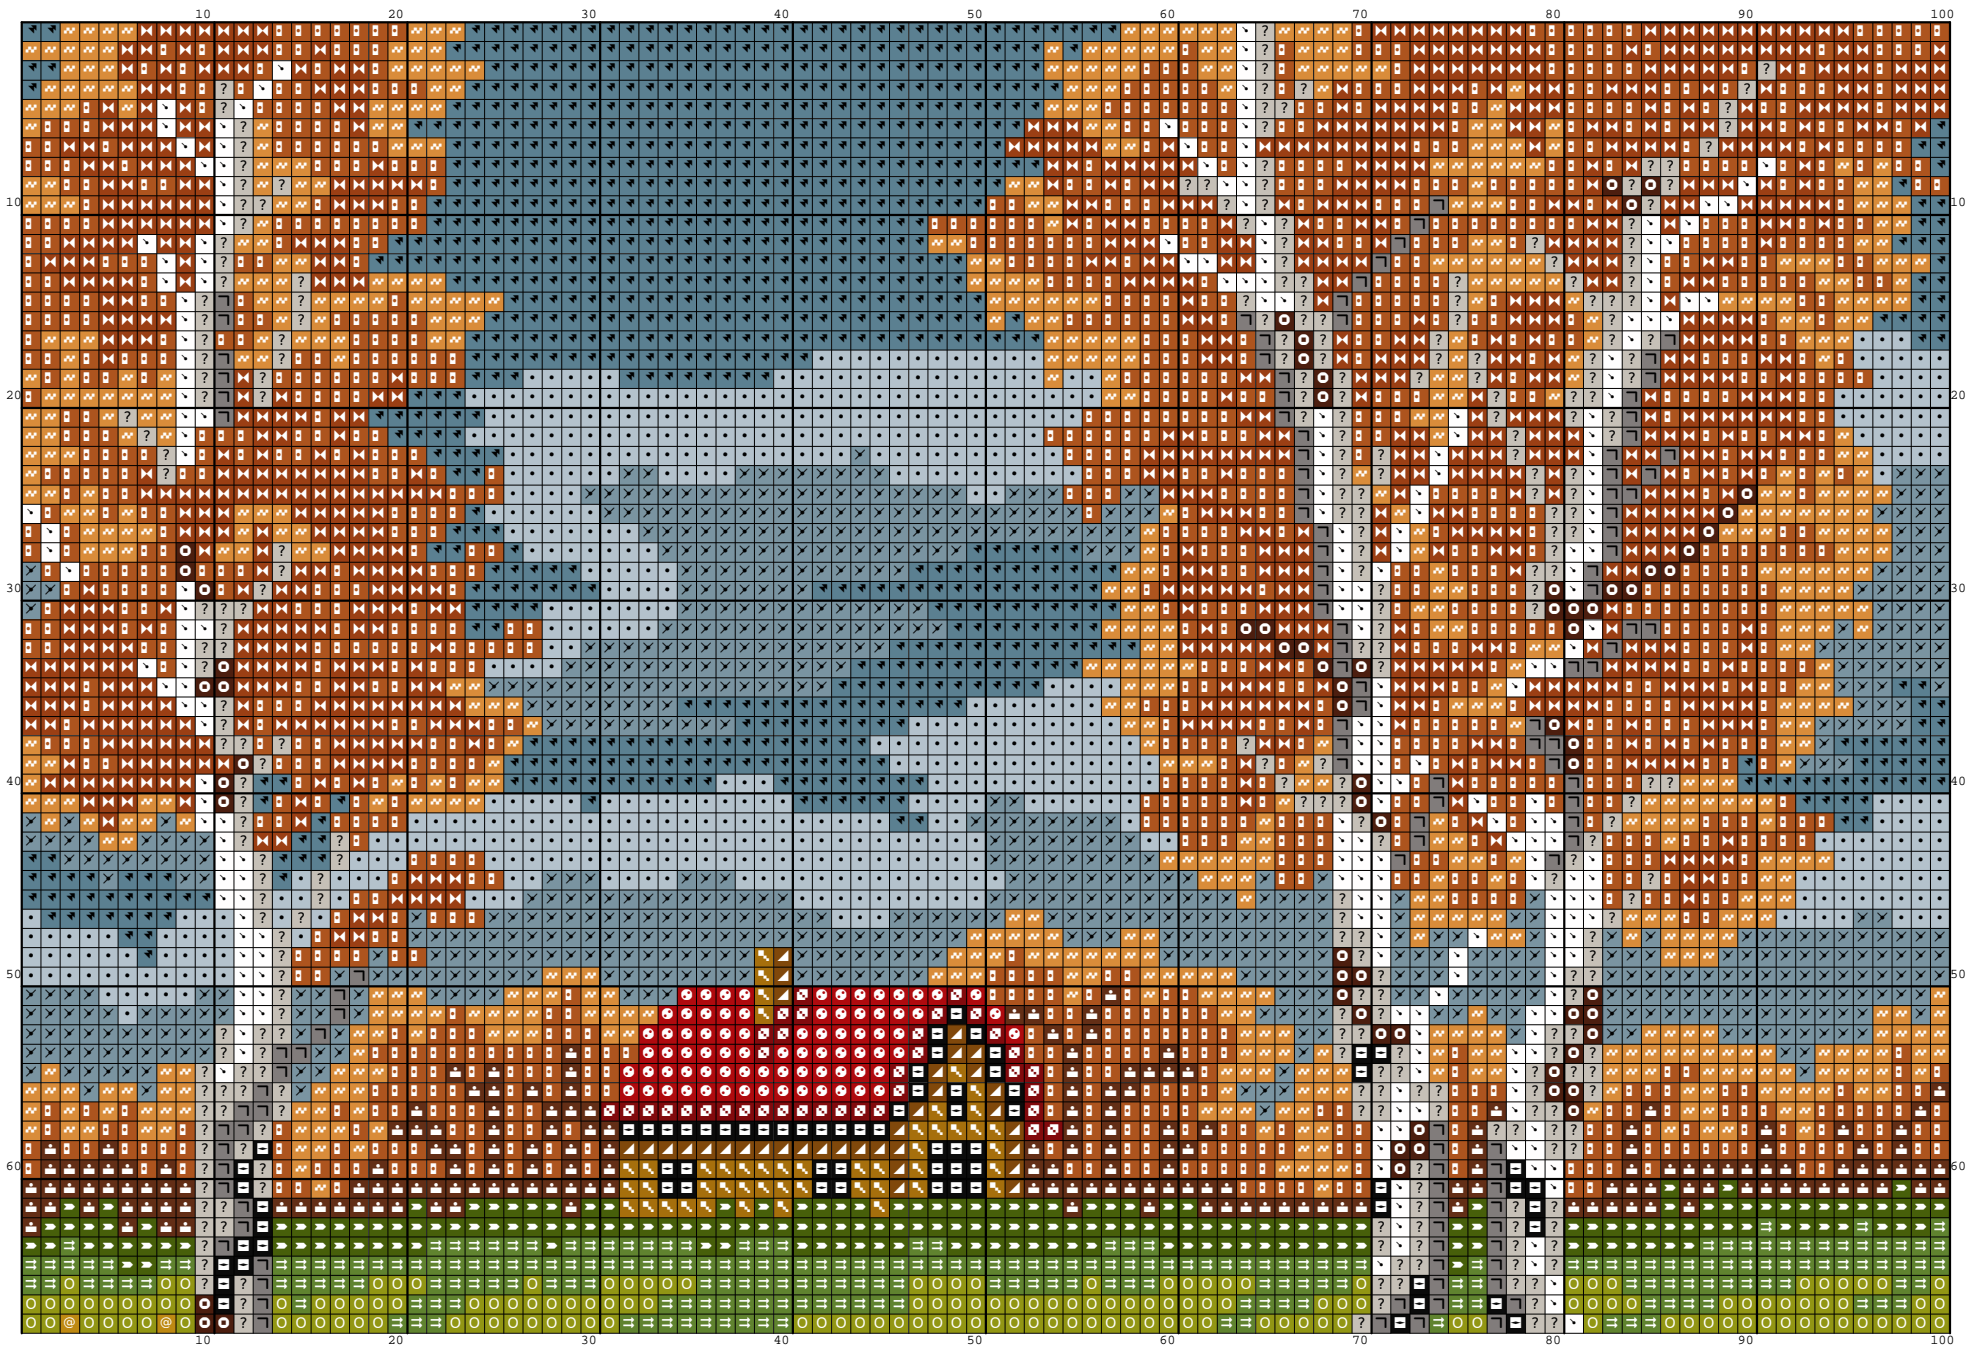

Nazwa: Brzozy jesienią
Autor: Aslynn Foreignet (A.M.)

Rozmiar: 100x110
Kolorów: 22

Paleta Anchor.
Seria "cztery pory roku".

Symbol	Nr nici	Krzyżyki	Motki 2 nitki	Motki 3 nitki	Motki 6 nitek
	Anchor 1	247	1	1	1
	Anchor 46	78	1	1	1
	Anchor 47	36	1	1	1
	Anchor 266	237	1	1	1
	Anchor 268	207	1	1	1
	Anchor 280	758	1	1	1
	Anchor 281	914	1	1	1
	Anchor 298	391	1	1	1
	Anchor 306	536	1	1	1
	Anchor 307	822	1	1	1
	Anchor 308	326	1	1	1
	Anchor 357	356	1	1	1
	Anchor 371	190	1	1	1
	Anchor 397	309	1	1	1
	Anchor 399	208	1	1	1
	Anchor 403	213	1	1	1
	Anchor 975	574	1	1	1
	Anchor 976	741	1	1	1
	Anchor 1047	815	1	1	1
	Anchor 1048	1323	1	1	1
	Anchor 1049	866	1	1	1
	Anchor 1064	853	1	1	1