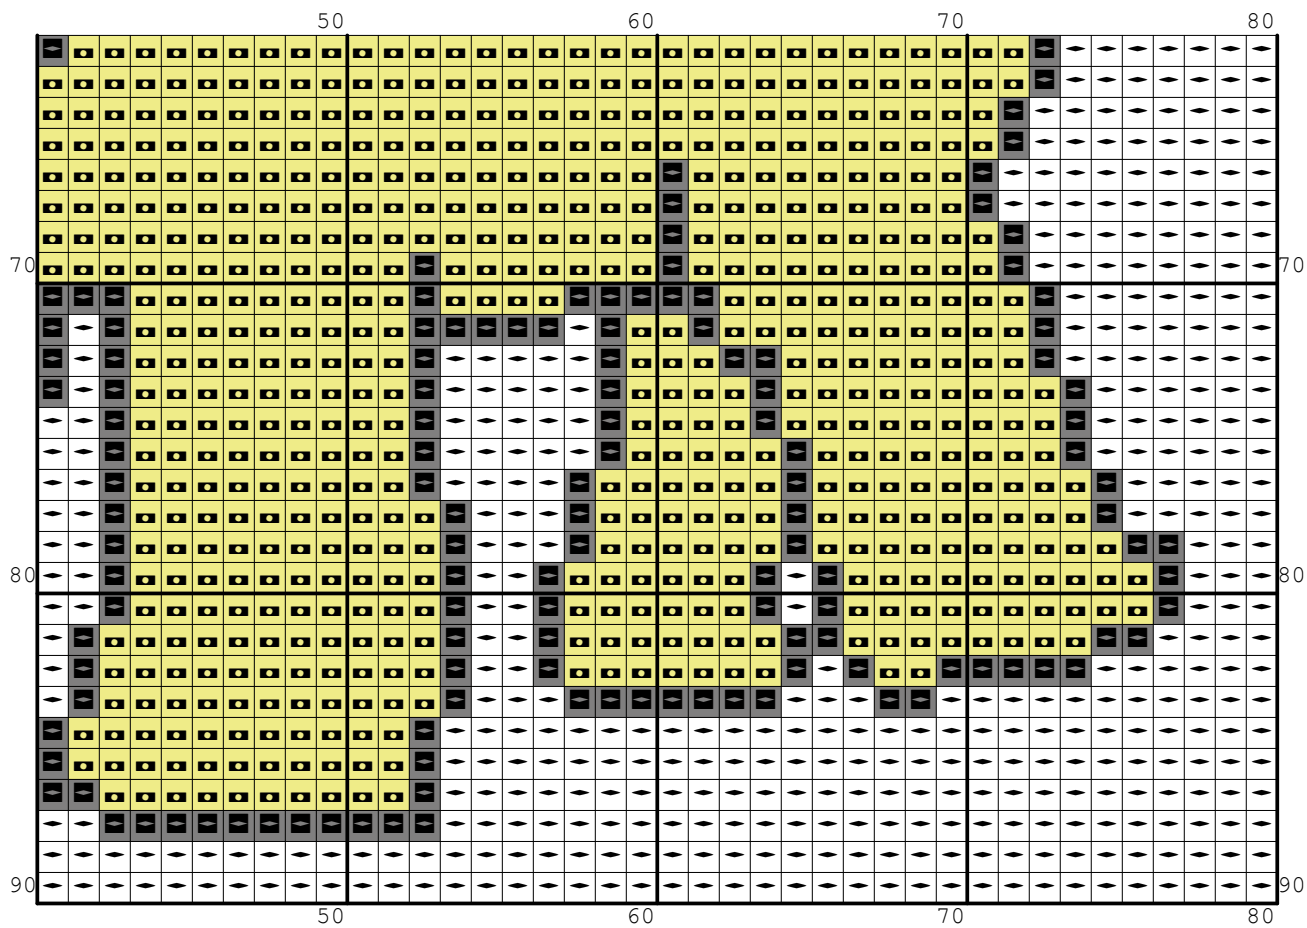

Nazwa: Reniferek  
Autor: Grzegorz Żochowski

Rozmiar: 80x90  
Kolorów: 7

Na białej kanwie koloru Ariadna 1500 można nie wyszywać.  
Wzór pochodzi ze strony [www.wzory-haftu.pl](http://www.wzory-haftu.pl)

Symbol	Nr nici	Krzyżyki	Motki 2 nitki	Motki 3 nitki	Motki 6 nitek
	Ariadna (nowa) 1500	3938	2	3	6
	Ariadna (nowa) 1503	1851	1	2	3
	Ariadna (nowa) 1515	63	1	1	1
	Ariadna (nowa) 1524	582	1	1	1
	Ariadna (nowa) 1567	23	1	1	1
	Ariadna (nowa) 1593	33	1	1	1
	Ariadna (nowa) 1819	710	1	1	1