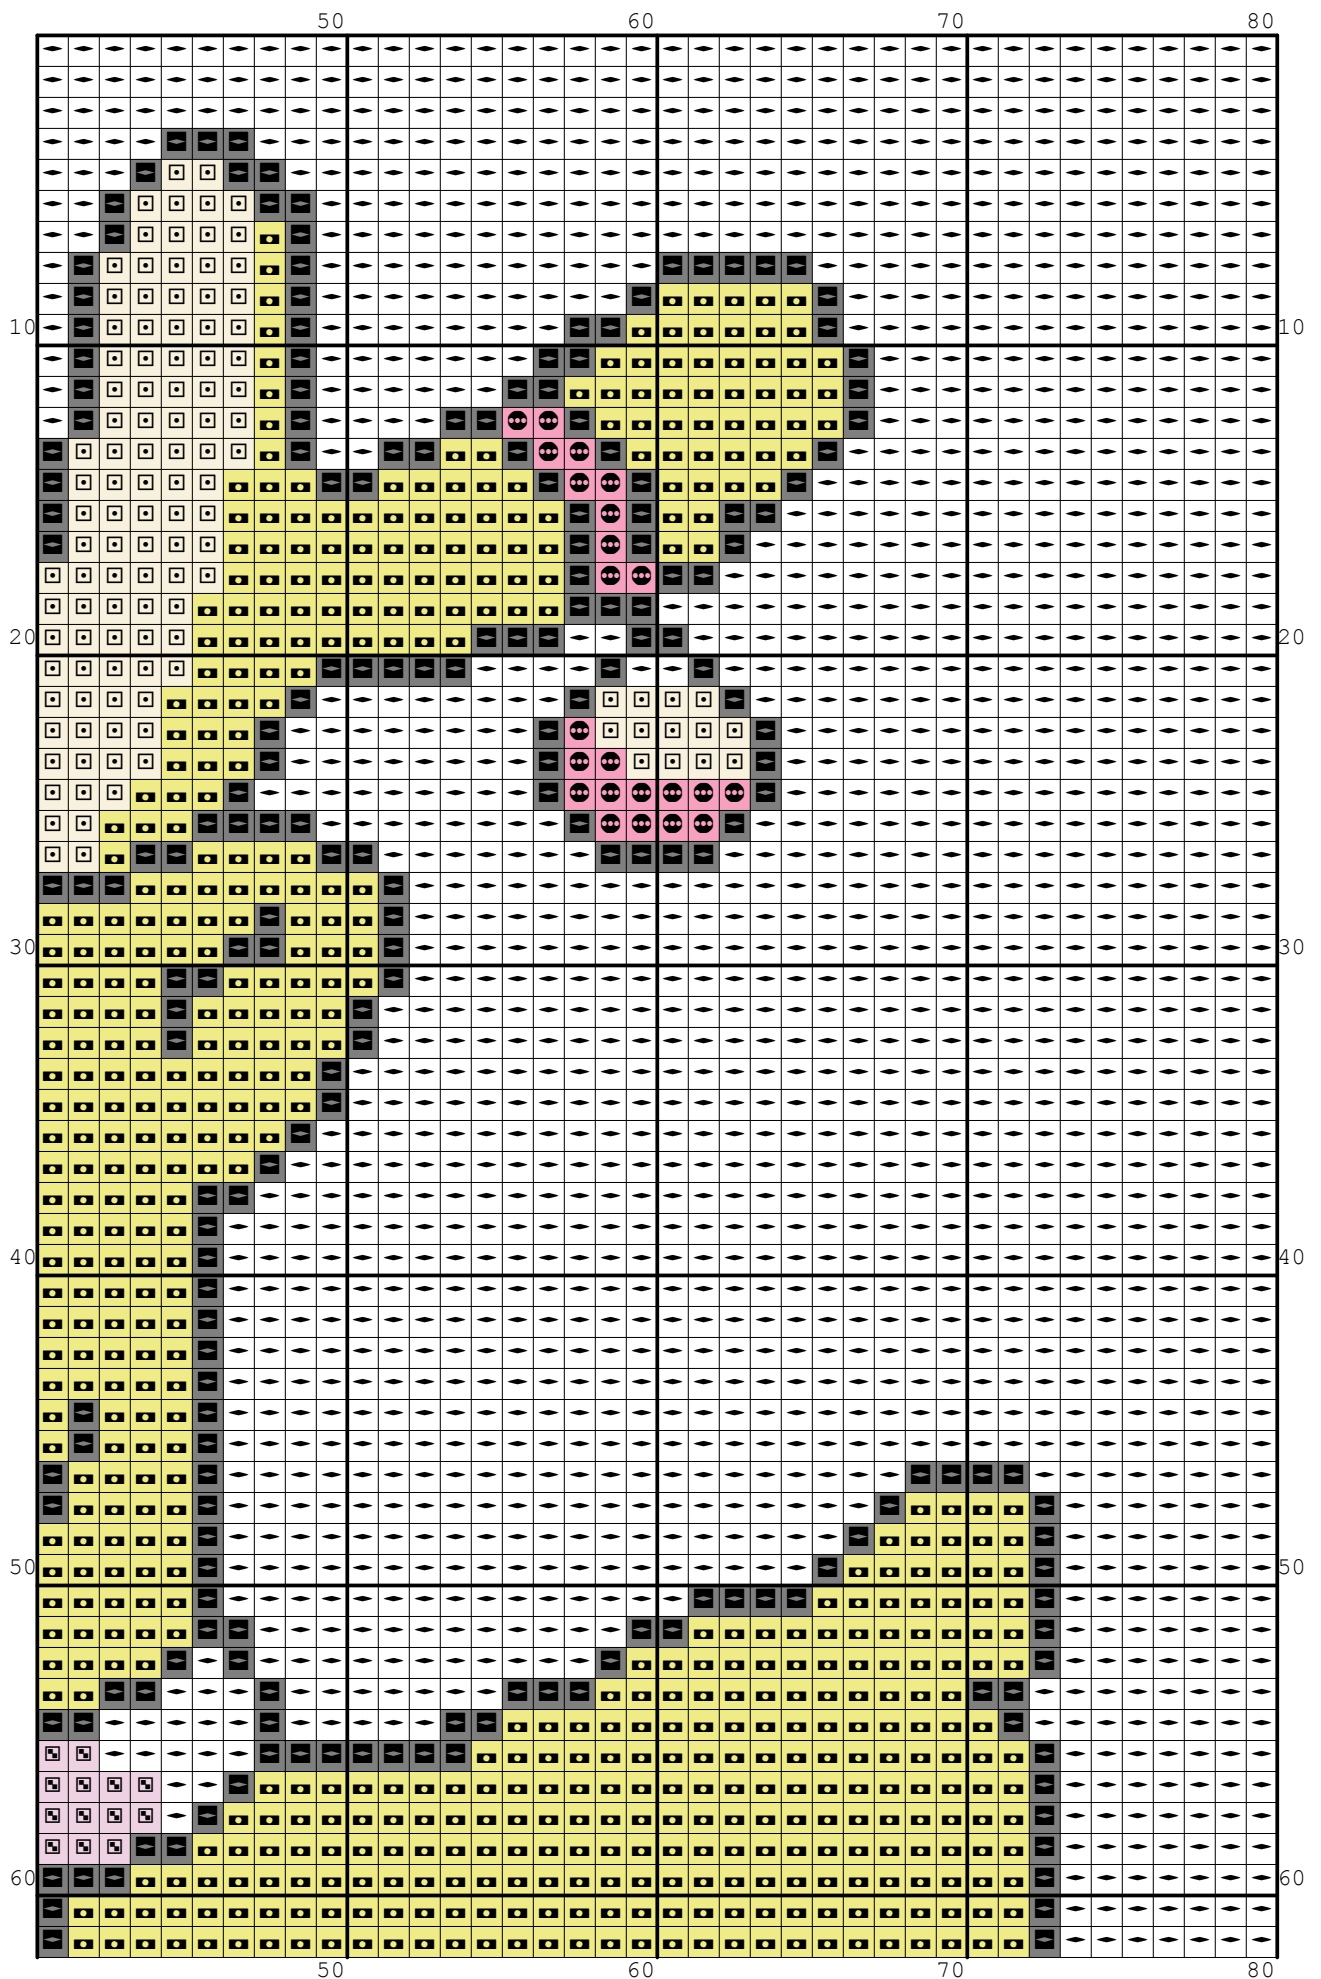

Nazwa: Reniferek  
Autor: Grzegorz Żochowski

Rozmiar: 80x90  
Kolorów: 7

Na białej kanwie koloru Ariadna 1500 można nie wyszywać.  
Wzór pochodzi ze strony [www.wzory-haftu.pl](http://www.wzory-haftu.pl)

Symbol	Nr nici	Krzyżyki	Motki 2 nitki	Motki 3 nitki	Motki 6 nitek
	Ariadna (nowa) 1500	3938	2	3	6
	Ariadna (nowa) 1503	1851	1	2	3
	Ariadna (nowa) 1515	63	1	1	1
	Ariadna (nowa) 1524	582	1	1	1
	Ariadna (nowa) 1567	23	1	1	1
	Ariadna (nowa) 1593	33	1	1	1
	Ariadna (nowa) 1819	710	1	1	1