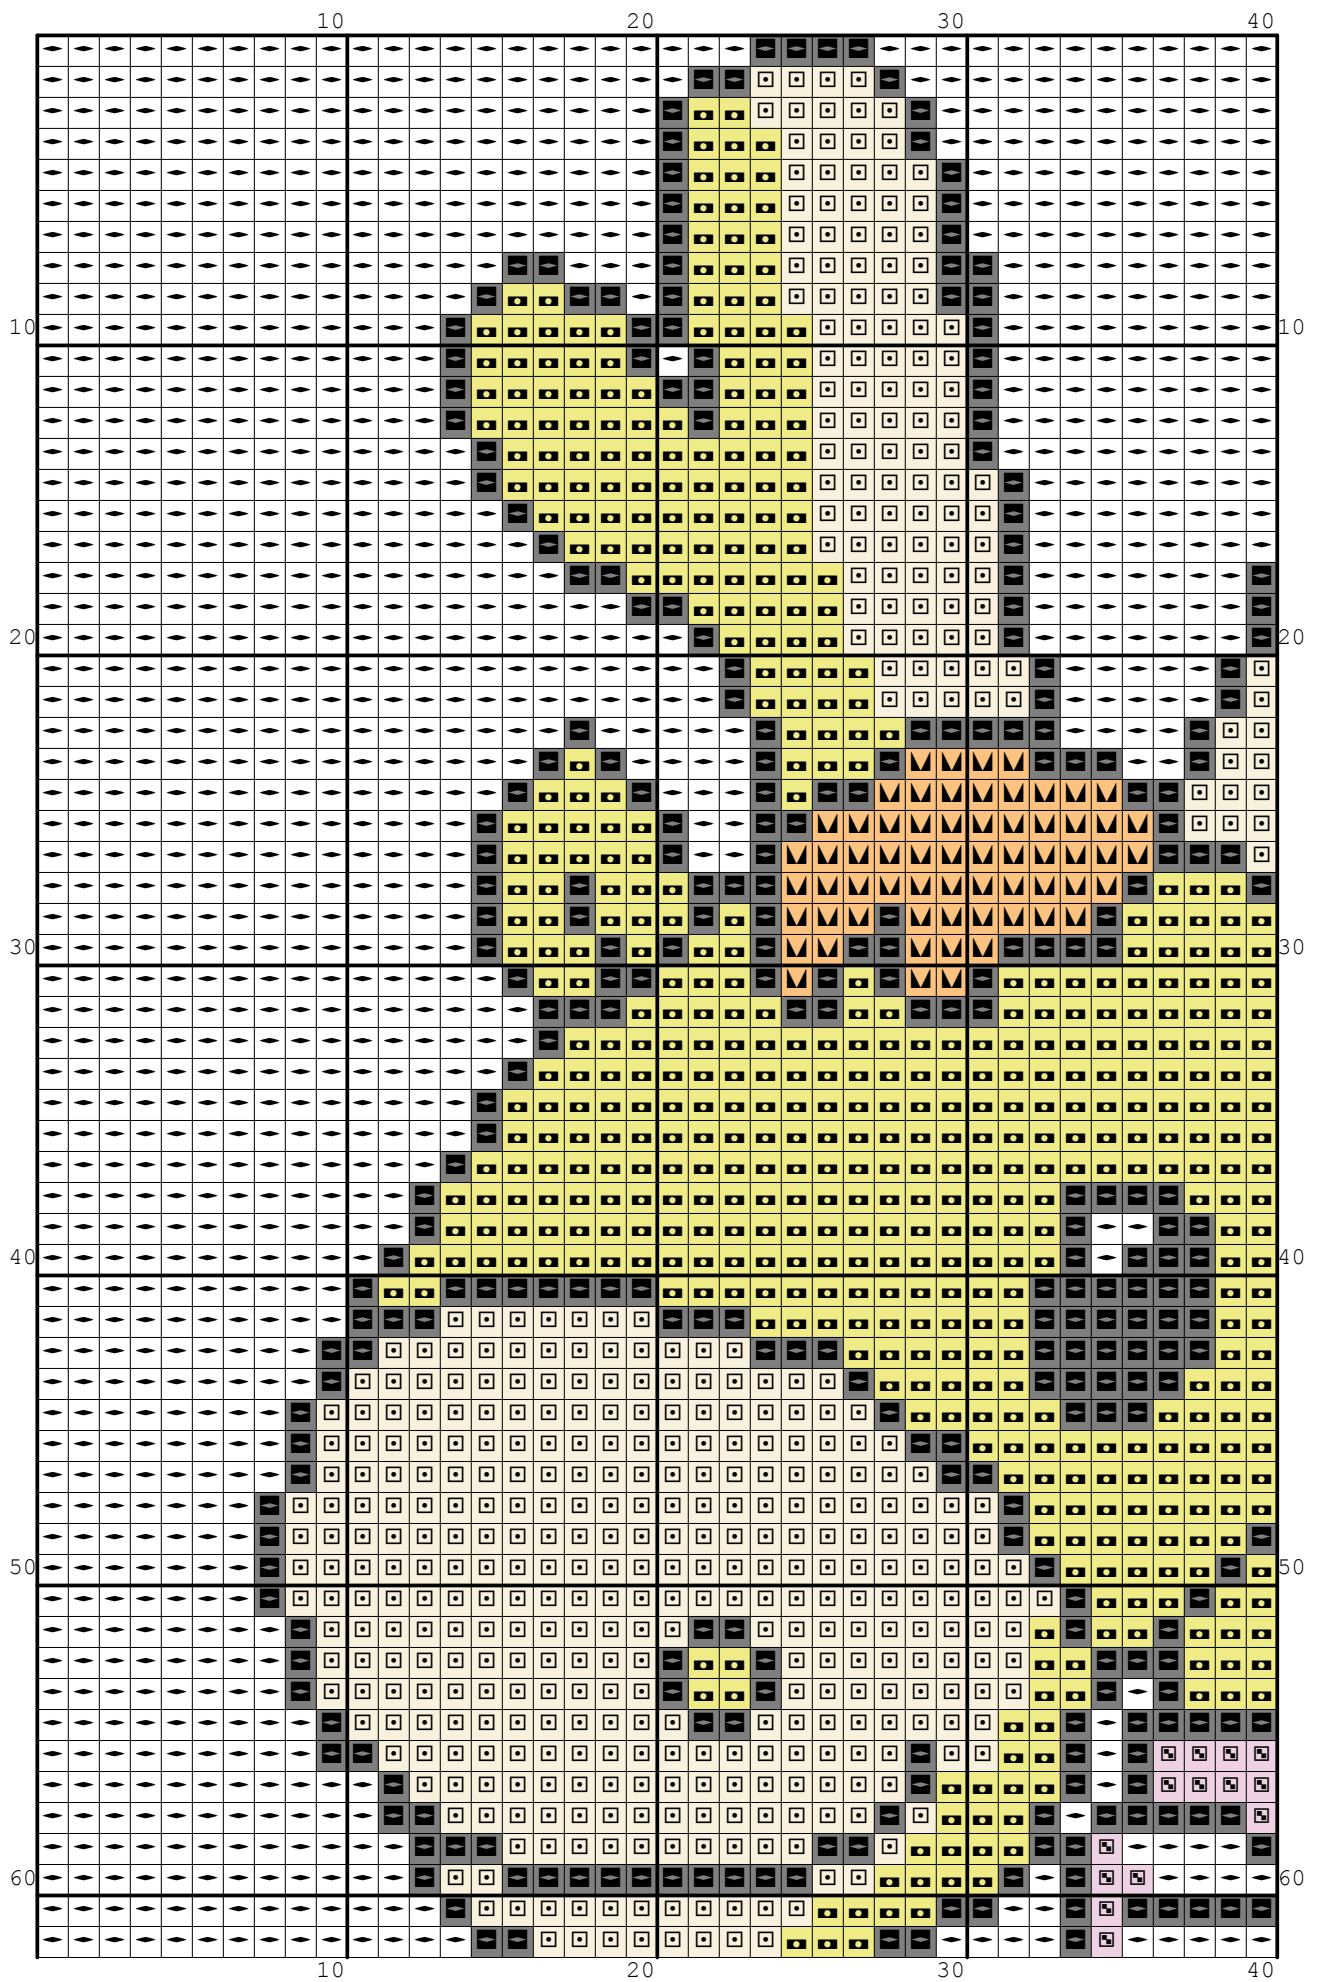

Nazwa: Reniferek  
Autor: Grzegorz Żochowski

Rozmiar: 80x90  
Kolorów: 7

Na białej kanwie koloru Ariadna 1500 można nie wyszywać.  
Wzór pochodzi ze strony [www.wzory-haftu.pl](http://www.wzory-haftu.pl)

Symbol	Nr nici	Krzyżyki	Motki 2 nitki	Motki 3 nitki	Motki 6 nitek
	Ariadna (nowa) 1500	3938	2	3	6
	Ariadna (nowa) 1503	1851	1	2	3
	Ariadna (nowa) 1515	63	1	1	1
	Ariadna (nowa) 1524	582	1	1	1
	Ariadna (nowa) 1567	23	1	1	1
	Ariadna (nowa) 1593	33	1	1	1
	Ariadna (nowa) 1819	710	1	1	1