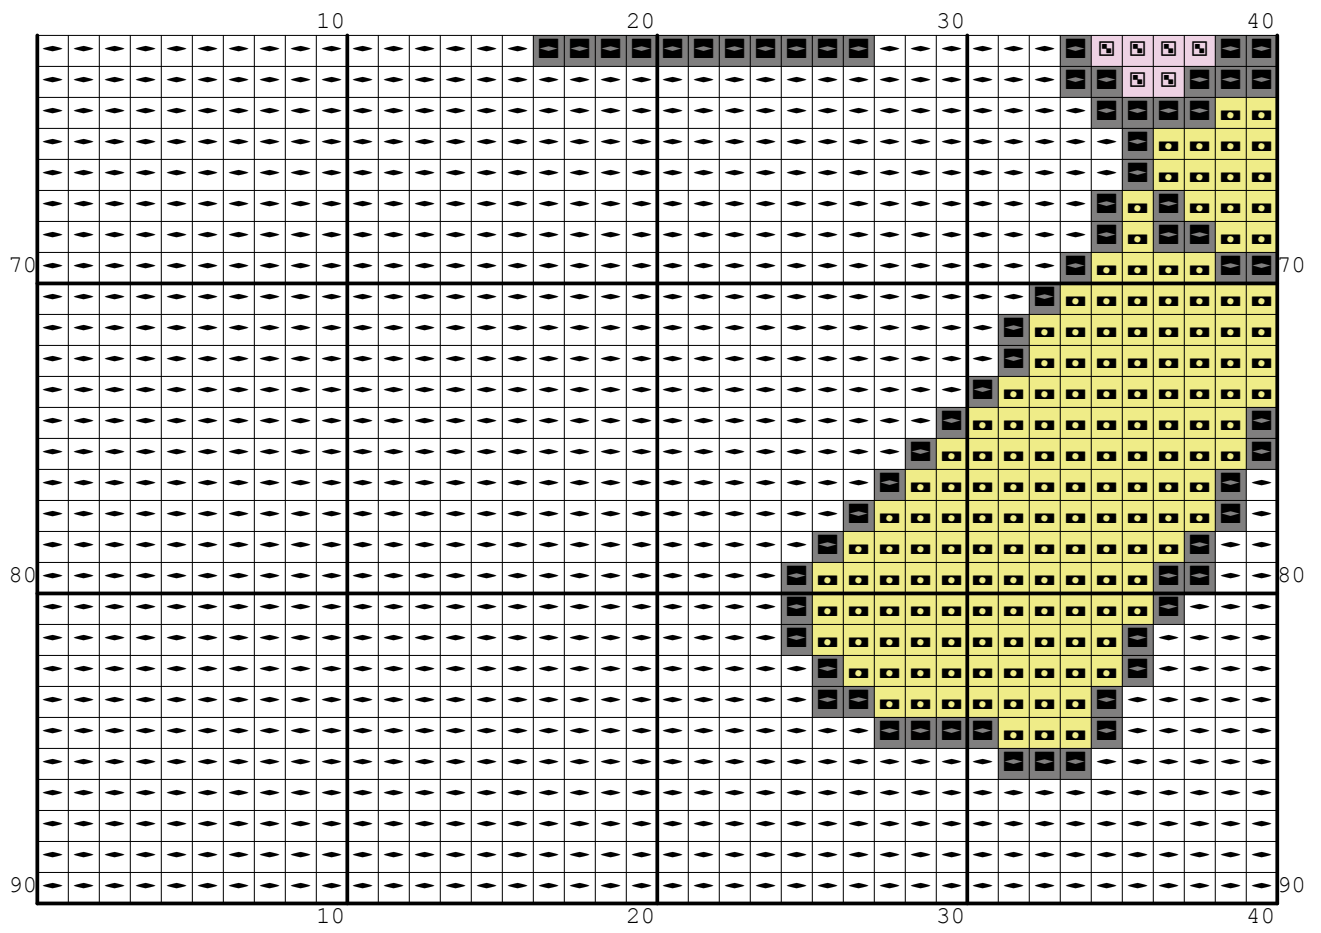

Nazwa: Reniferek  
Autor: Grzegorz Żochowski

Rozmiar: 80x90  
Kolorów: 7

Na białej kanwie koloru Ariadna 1500 można nie wyszywać.  
Wzór pochodzi ze strony [www.wzory-haftu.pl](http://www.wzory-haftu.pl)

Symbol	Nr nici	Krzyżyki	Motki 2 nitki	Motki 3 nitki	Motki 6 nitek
	Ariadna (nowa) 1500	3938	2	3	6
	Ariadna (nowa) 1503	1851	1	2	3
	Ariadna (nowa) 1515	63	1	1	1
	Ariadna (nowa) 1524	582	1	1	1
	Ariadna (nowa) 1567	23	1	1	1
	Ariadna (nowa) 1593	33	1	1	1
	Ariadna (nowa) 1819	710	1	1	1