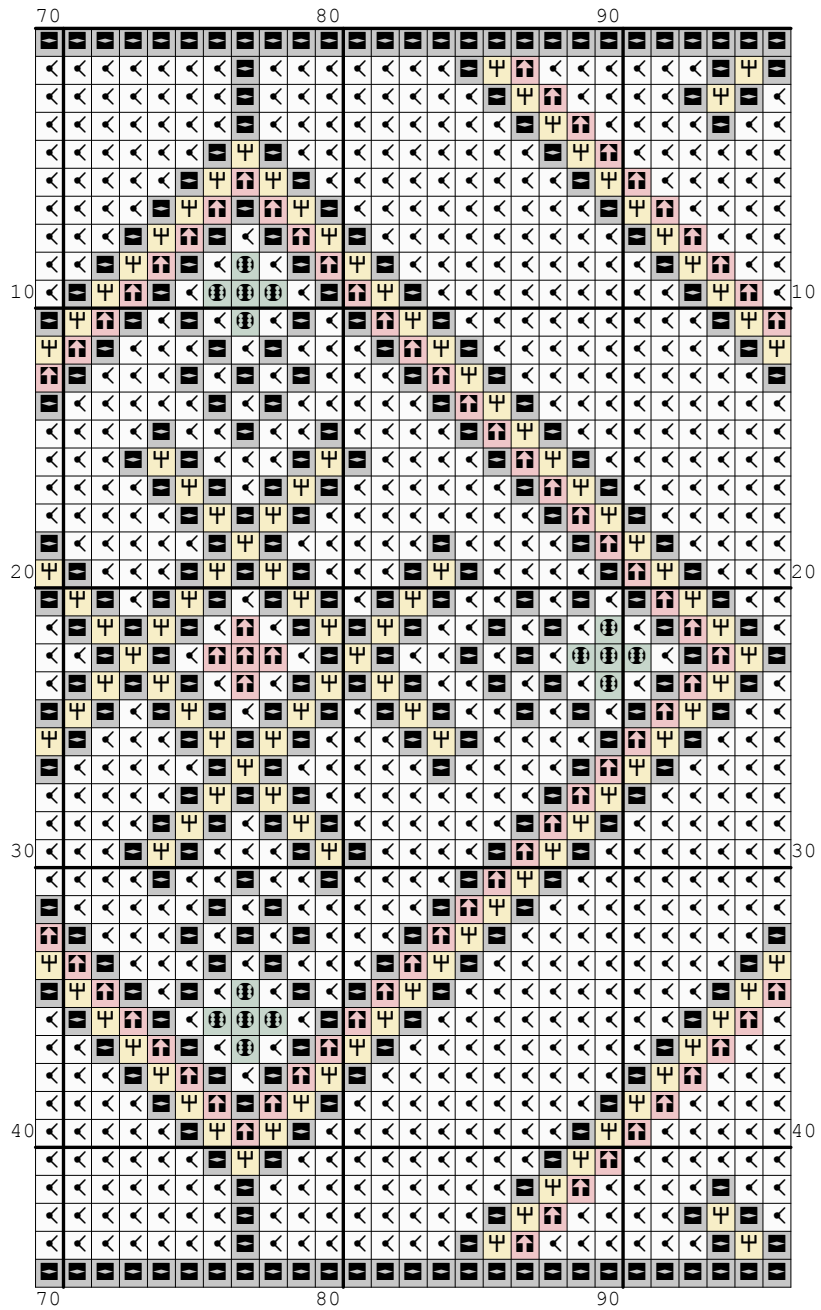

Nazwa: Wzór oparty na motywach lubelskich  
Autor: look4me

Rozmiar: 96x45  
Kolorów: 6

(PL): Jeżeli użyjesz tego wzoru, będziesz zadowolona/y z efektu i uznasz za stosowne wspomóc rozwój witryny [www.wzory-haftu.pl](http://www.wzory-haftu.pl) możesz wpłacić dowolną kwotę na konto podane w dziale "Kontakt" na wspomnianej stronie.

Symbol	Nr nici	Krzyżyki	Motki 2 nitki	Motki 3 nitki	Motki 6 nitek
	DMC 310	1052	1	1	2
	DMC 666	262	1	1	1
	DMC 701	60	1	1	1
	DMC 726	408	1	1	1
	DMC 3843	10	1	1	1
	DMC B5200	2528	1	2	3