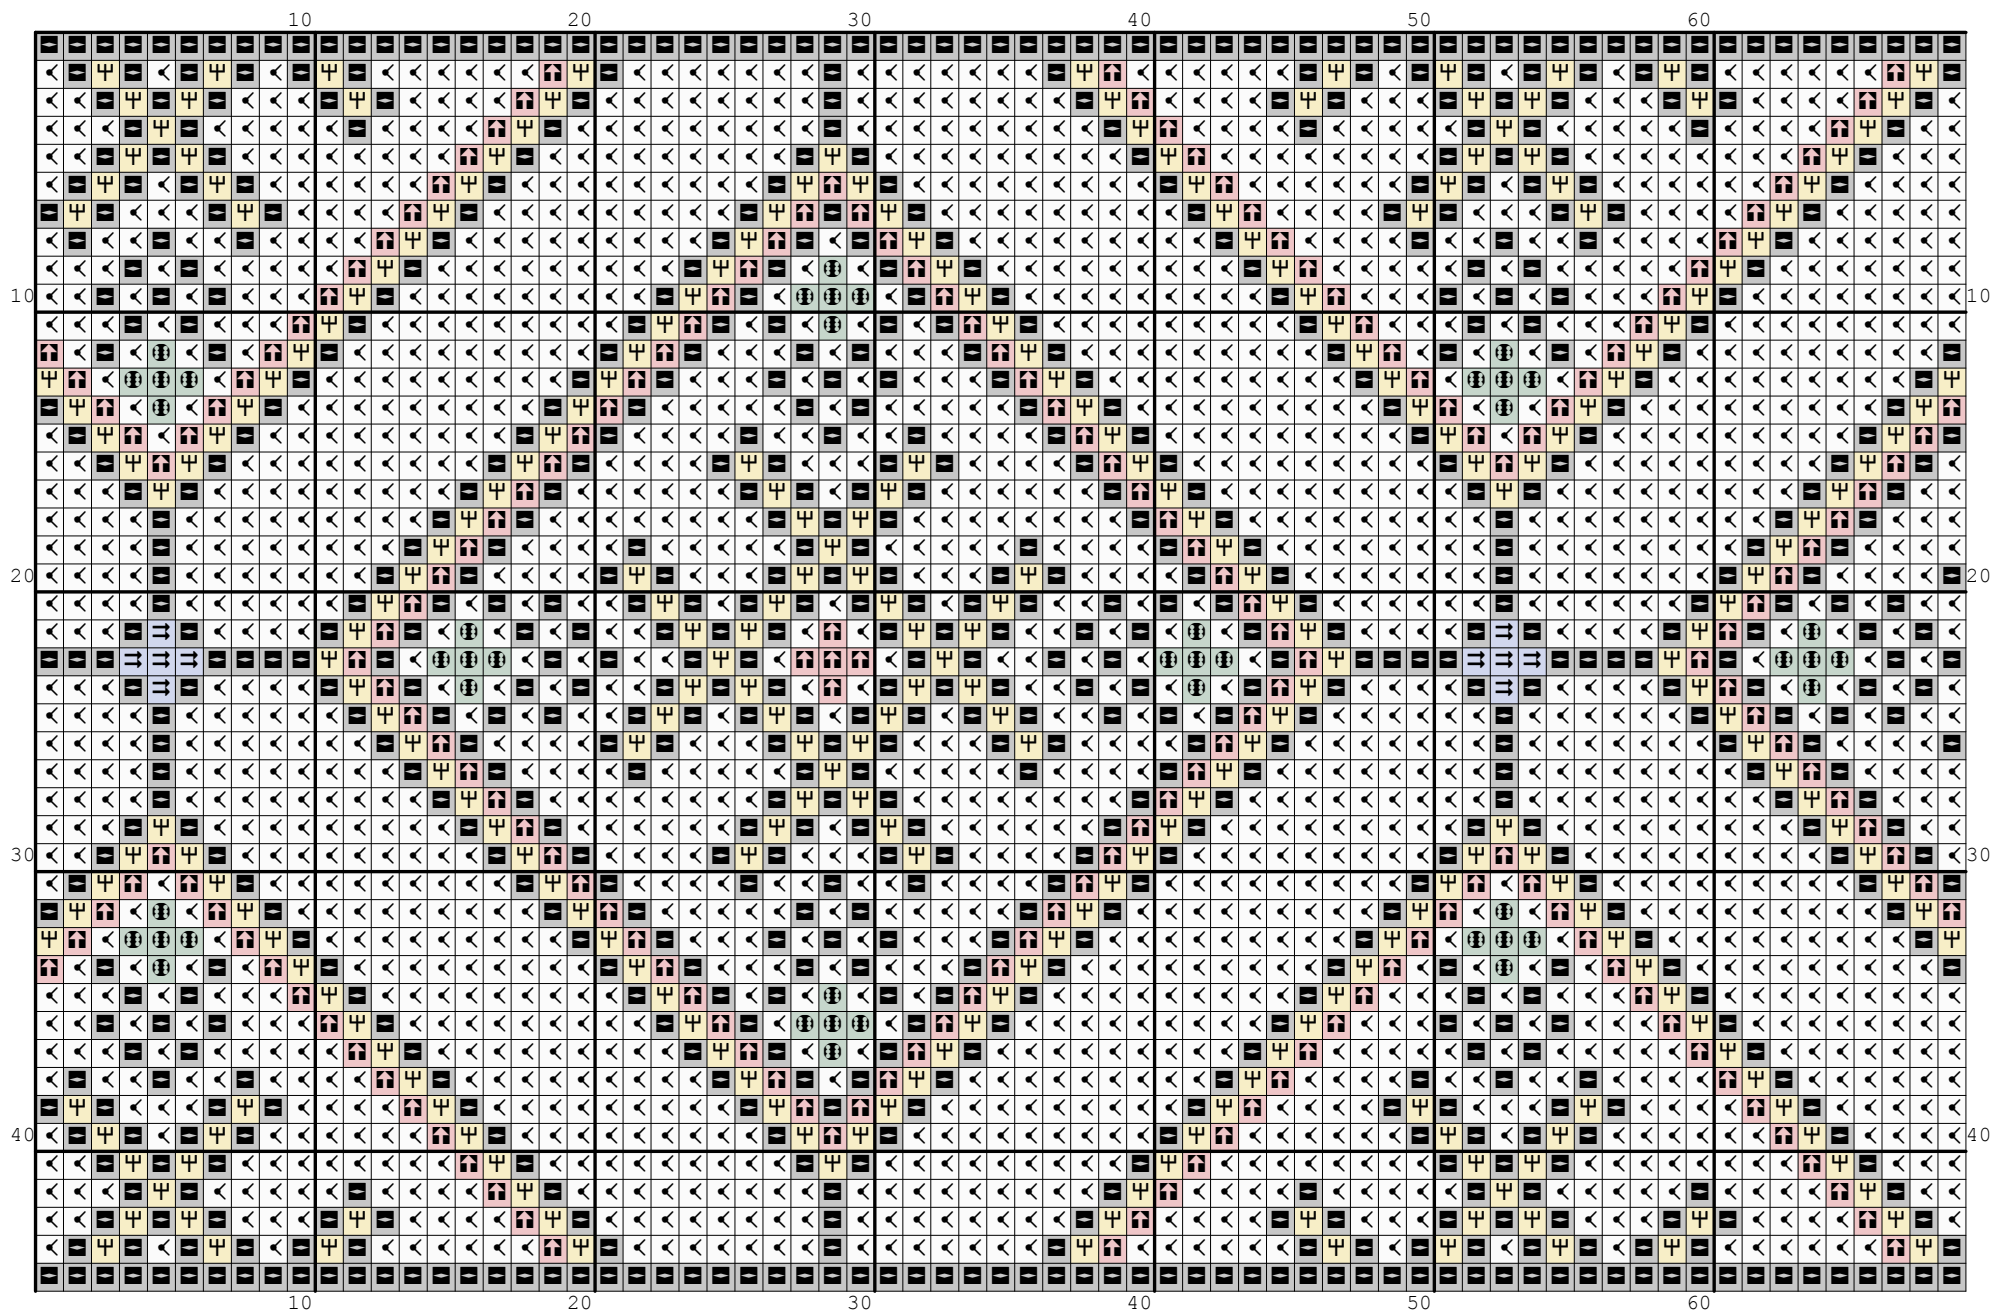

Nazwa: Wzór oparty na motywach lubelskich  
Autor: look4me

Rozmiar: 96x45  
Kolorów: 6

(PL): Jeżeli użyjesz tego wzoru, będziesz zadowolona/y z efektu i uznasz za stosowne wspomóc rozwój witryny [www.wzory-haftu.pl](http://www.wzory-haftu.pl) możesz wpłacić dowolną kwotę na konto podane w dziale "Kontakt" na wspomnianej stronie.

Symbol	Nr nici	Krzyżyki	Motki 2 nitki	Motki 3 nitki	Motki 6 nitek
	DMC 310	1052	1	1	2
	DMC 666	262	1	1	1
	DMC 701	60	1	1	1
	DMC 726	408	1	1	1
	DMC 3843	10	1	1	1
	DMC B5200	2528	1	2	3