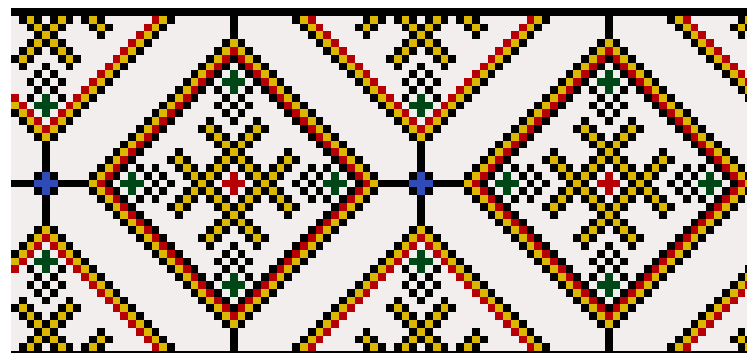

Nazwa: Wzór oparty na motywach lubelskich  
Autor: look4me

Rozmiar: 96x45  
Kolorów: 6

(PL): Jeżeli użyjesz tego wzoru, będziesz zadowolona/y z efektu i uznasz za stosowne wspomóc rozwój witryny [www.wzory-haftu.pl](http://www.wzory-haftu.pl) możesz wpłacić dowolną kwotę na konto podane w dziale "Kontakt" na wspomnianej stronie.

Symbol	Nr nici	Krzyżyki	Motki 2 nitki	Motki 3 nitki	Motki 6 nitek
	DMC 310	1052	1	1	2
	DMC 666	262	1	1	1
	DMC 701	60	1	1	1
	DMC 726	408	1	1	1
	DMC 3843	10	1	1	1
	DMC B5200	2528	1	2	3