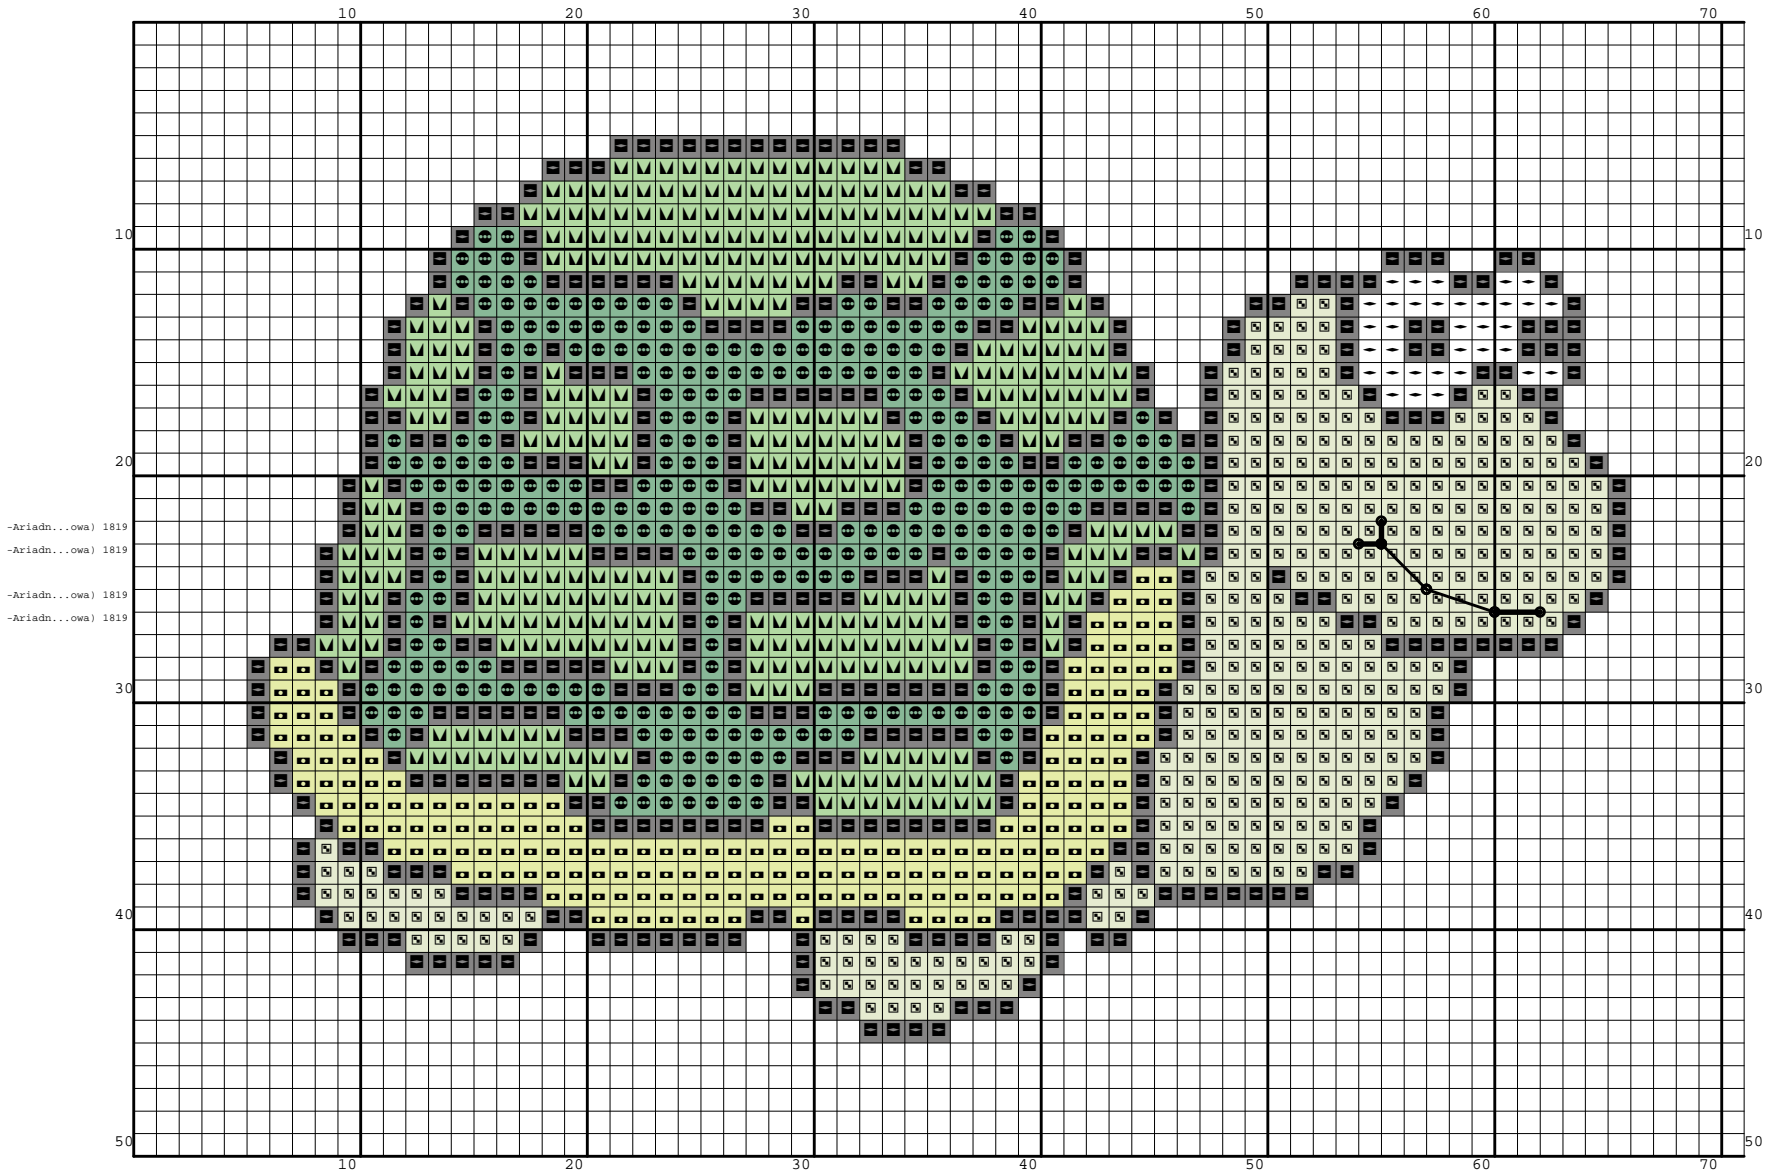

Nazwa: Zielony Żółwik  
Autor: Sonea

Rozmiar: 71x50  
Kolorów: 7

(PL) Wzór pobrany ze strony: [www.wzory-haftu.pl](http://www.wzory-haftu.pl)  
Jeżeli użyjesz tego wzoru, będziesz zadowolona/y z efektu i uznasz za stosowne wspomóc rozwój witryny [www.wzory-haftu.pl](http://www.wzory-haftu.pl) możesz wpłacić dowolną kwotę na konto podane w dziale "Kontakt" na wspomnianej stronie.

(EN): Pattern downloaded from: [www.cross-stitch-patterns.eu](http://www.cross-stitch-patterns.eu)  
If after using this pattern you are happy with the effect and you think that it is worth to support the development of [www.cross-stitch-patterns.eu](http://www.cross-stitch-patterns.eu) website feel free to donate any amount to the bank account given in the "Contact" section on the abovementioned site.

Symbol	Nr nici	Krzyżyki	Motki 2 nitki	Motki 3 nitki	Motki 6 nitek
	Kanwa	1846	1	2	3
	Ariadna (nowa) 1500	34	1	1	1
	Ariadna (nowa) 1681	321	1	1	1
	Ariadna (nowa) 1683	349	1	1	1
	Ariadna (nowa) 1696	191	1	1	1
	Ariadna (nowa) 1699	349	1	1	1
	Ariadna (nowa) 1819	460	1	1	1