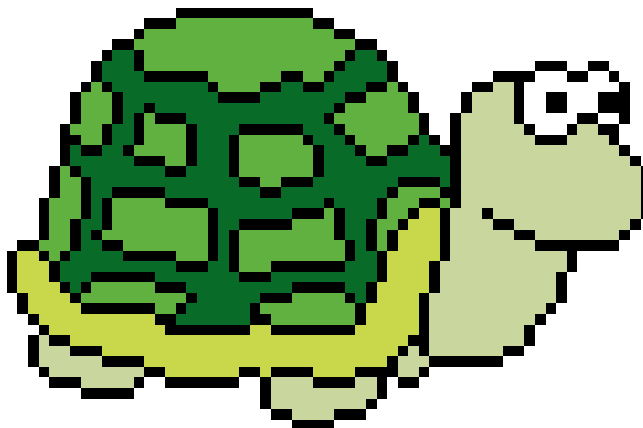

Nazwa: Zielony Żółwik
Autor: Sonea

Rozmiar: 71x50
Kolorów: 7

(PL) Wzór pobrany ze strony: www.wzory-haftu.pl
Jeżeli użyjesz tego wzoru, będziesz zadowolona/y z efektu i uznasz za stosowne wspomóc rozwój witryny www.wzory-haftu.pl możesz wpłacić dowolną kwotę na konto podane w dziale "Kontakt" na wspomnianej stronie.

(EN): Pattern downloaded from: www.cross-stitch-patterns.eu
If after using this pattern you are happy with the effect and you think that it is worth to support the development of www.cross-stitch-patterns.eu website feel free to donate any amount to the bank account given in the "Contact" section on the abovementioned site.