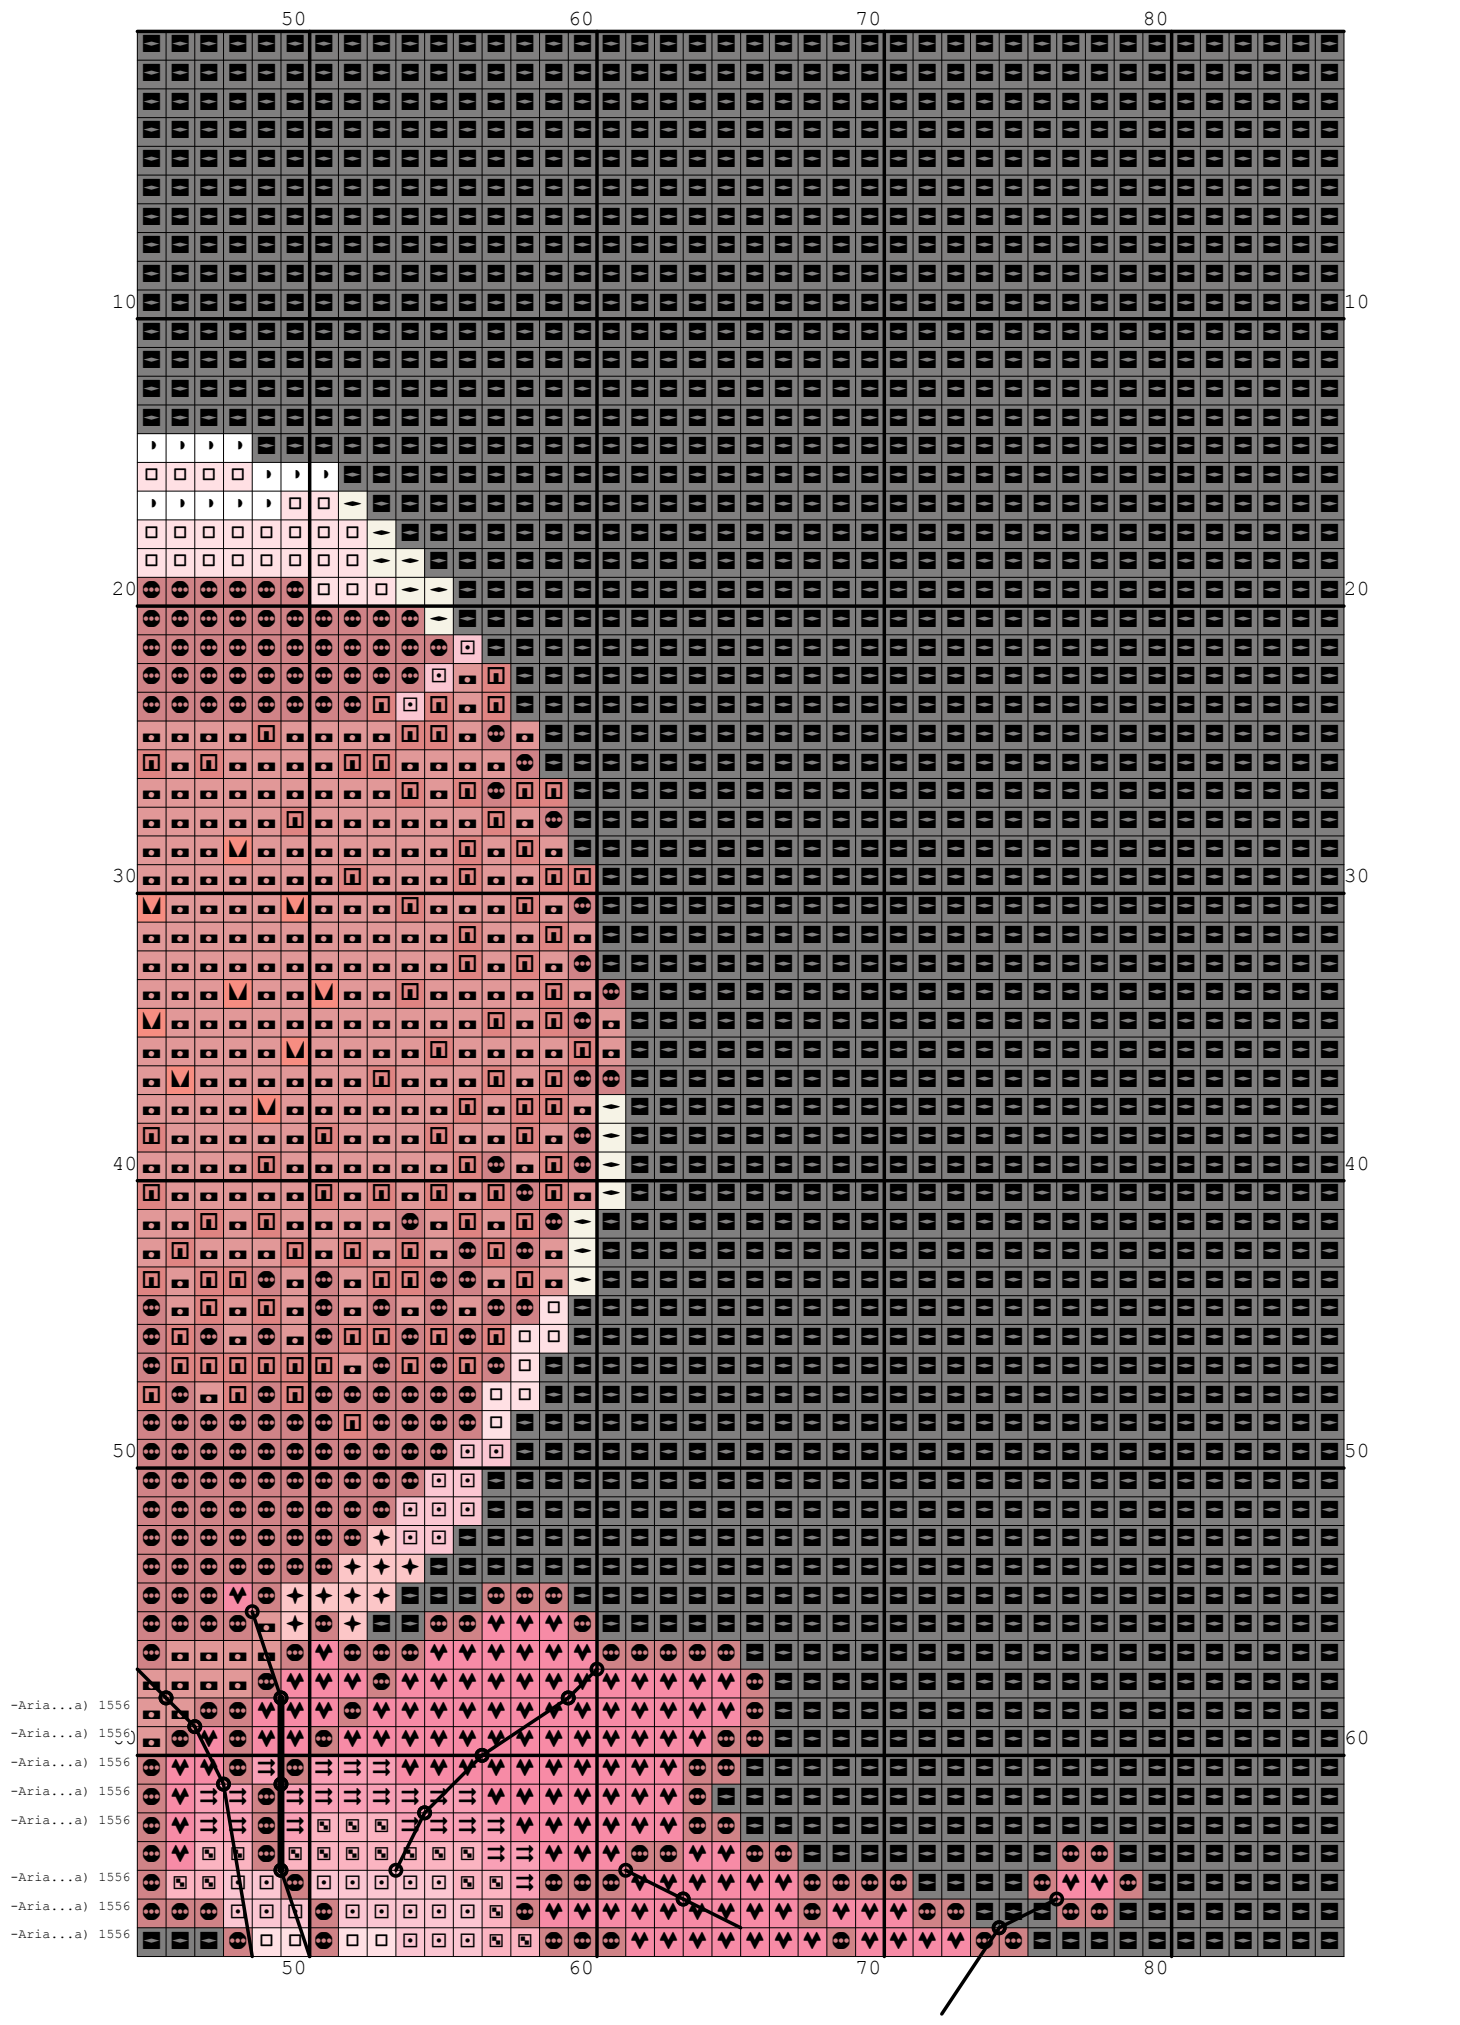

Nazwa: Lampka z lilią
Autor: Grzegorz Żochowski

Rozmiar: 86x87
Kolorów: 14

Na czarnej kanwie koloru Ariadna 1819 można nie wyszywać.
Wzór pochodzi ze strony www.wzory-haftu.pl.

-Aria...a) 1556

Symbol	Nr nici	Krzyżyki	Motki 2 nitki	Motki 3 nitki	Motki 6 nitek
	Ariadna (nowa) 1500	118	1	1	1
	Ariadna (nowa) 1507	38	1	1	1
	Ariadna (nowa) 1521	63	1	1	1
	Ariadna (nowa) 1539	476	1	1	1
	Ariadna (nowa) 1540	215	1	1	1
	Ariadna (nowa) 1543	221	1	1	1
	Ariadna (nowa) 1544	165	1	1	1
	Ariadna (nowa) 1549	134	1	1	1
	Ariadna (nowa) 1550	122	1	1	1
	Ariadna (nowa) 1556	0	1	1	1
	Ariadna (nowa) 1559	94	1	1	1
	Ariadna (nowa) 1562	324	1	1	1
	Ariadna (nowa) 1760	1280	1	1	2
	Ariadna (nowa) 1819	4232	2	3	6