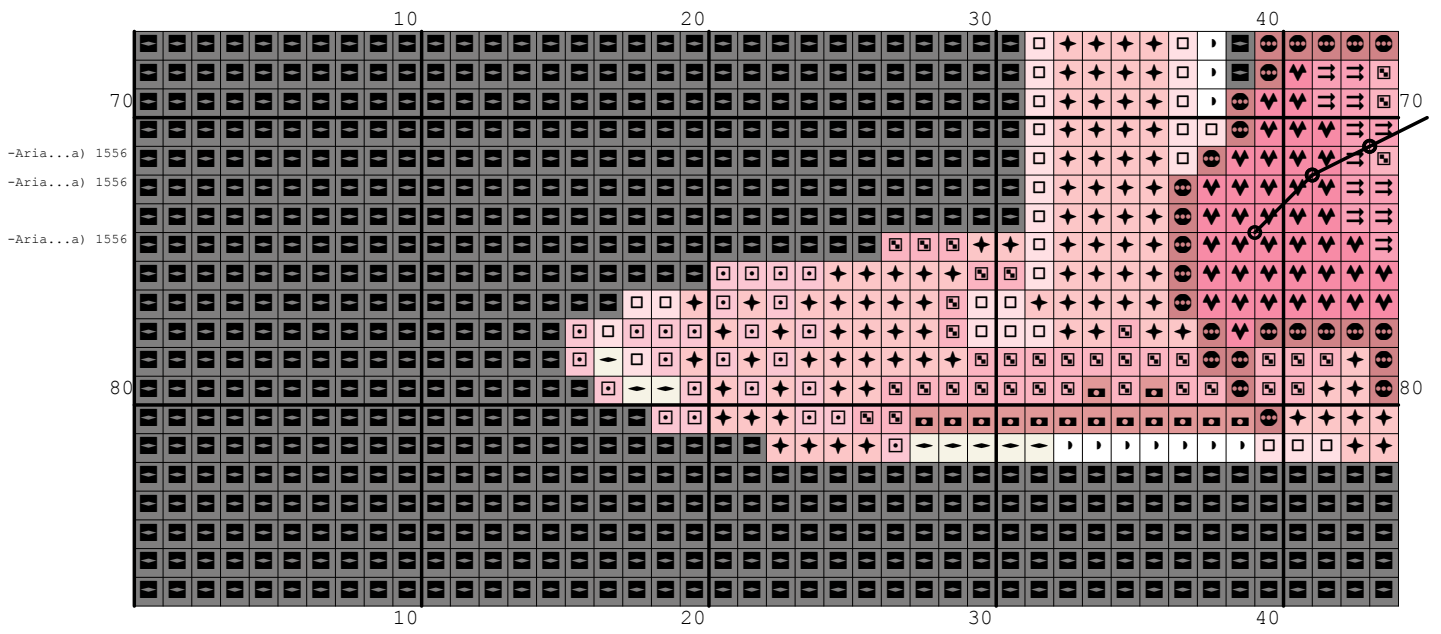

Nazwa: Lampka z lilią
Autor: Grzegorz Żochowski

Rozmiar: 86x87
Kolorów: 14

Na czarnej kanwie koloru Ariadna 1819 można nie wyszywać.
Wzór pochodzi ze strony www.wzory-haftu.pl.

-Aria...a) 1556

Symbol	Nr nici	Krzyżyki	Motki 2 nitki	Motki 3 nitki	Motki 6 nitek
	Ariadna (nowa) 1500	118	1	1	1
	Ariadna (nowa) 1507	38	1	1	1
	Ariadna (nowa) 1521	63	1	1	1
	Ariadna (nowa) 1539	476	1	1	1
	Ariadna (nowa) 1540	215	1	1	1
	Ariadna (nowa) 1543	221	1	1	1
	Ariadna (nowa) 1544	165	1	1	1
	Ariadna (nowa) 1549	134	1	1	1
	Ariadna (nowa) 1550	122	1	1	1
	Ariadna (nowa) 1556	0	1	1	1
	Ariadna (nowa) 1559	94	1	1	1
	Ariadna (nowa) 1562	324	1	1	1
	Ariadna (nowa) 1760	1280	1	1	2
	Ariadna (nowa) 1819	4232	2	3	6