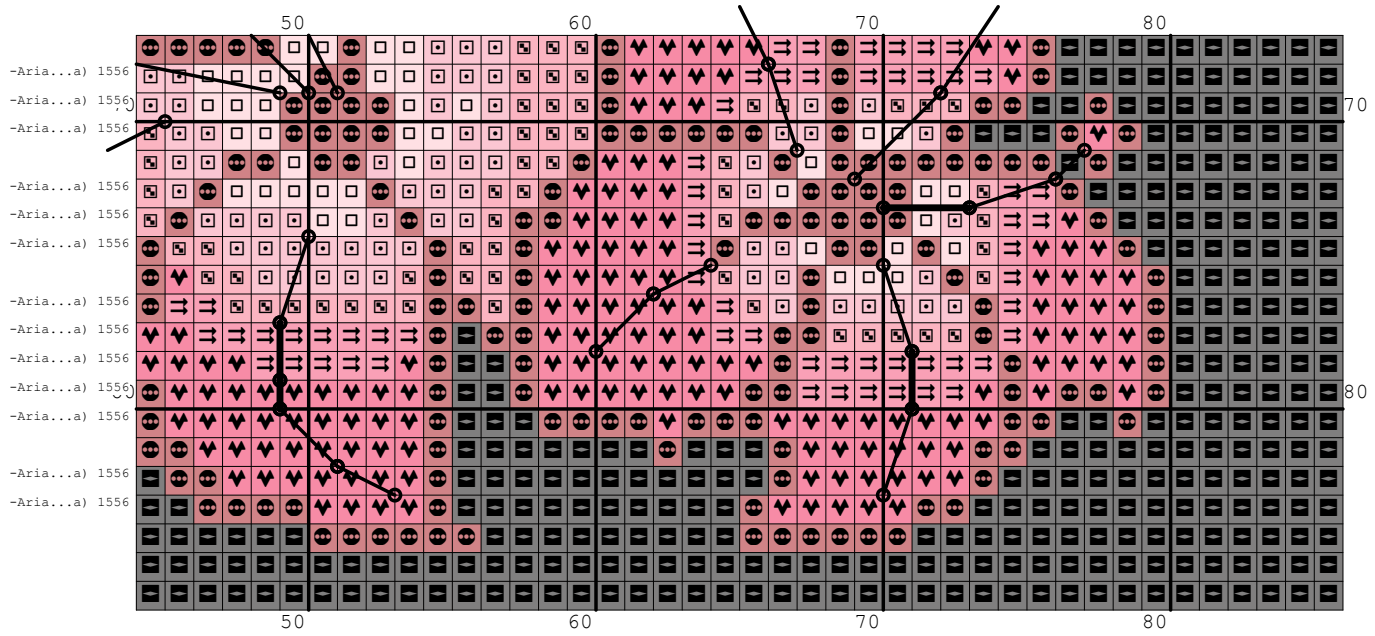

Nazwa: Lampka z lilią
Autor: Grzegorz Żochowski

Rozmiar: 86x87
Kolorów: 14

Na czarnej kanwie koloru Ariadna 1819 można nie wyszywać.
Wzór pochodzi ze strony www.wzory-haftu.pl.

-Aria...a) 1556

Symbol	Nr nici	Krzyżyki	Motki 2 nitki	Motki 3 nitki	Motki 6 nitek
	Ariadna (nowa) 1500	118	1	1	1
	Ariadna (nowa) 1507	38	1	1	1
	Ariadna (nowa) 1521	63	1	1	1
	Ariadna (nowa) 1539	476	1	1	1
	Ariadna (nowa) 1540	215	1	1	1
	Ariadna (nowa) 1543	221	1	1	1
	Ariadna (nowa) 1544	165	1	1	1
	Ariadna (nowa) 1549	134	1	1	1
	Ariadna (nowa) 1550	122	1	1	1
	Ariadna (nowa) 1556	0	1	1	1
	Ariadna (nowa) 1559	94	1	1	1
	Ariadna (nowa) 1562	324	1	1	1
	Ariadna (nowa) 1760	1280	1	1	2
	Ariadna (nowa) 1819	4232	2	3	6