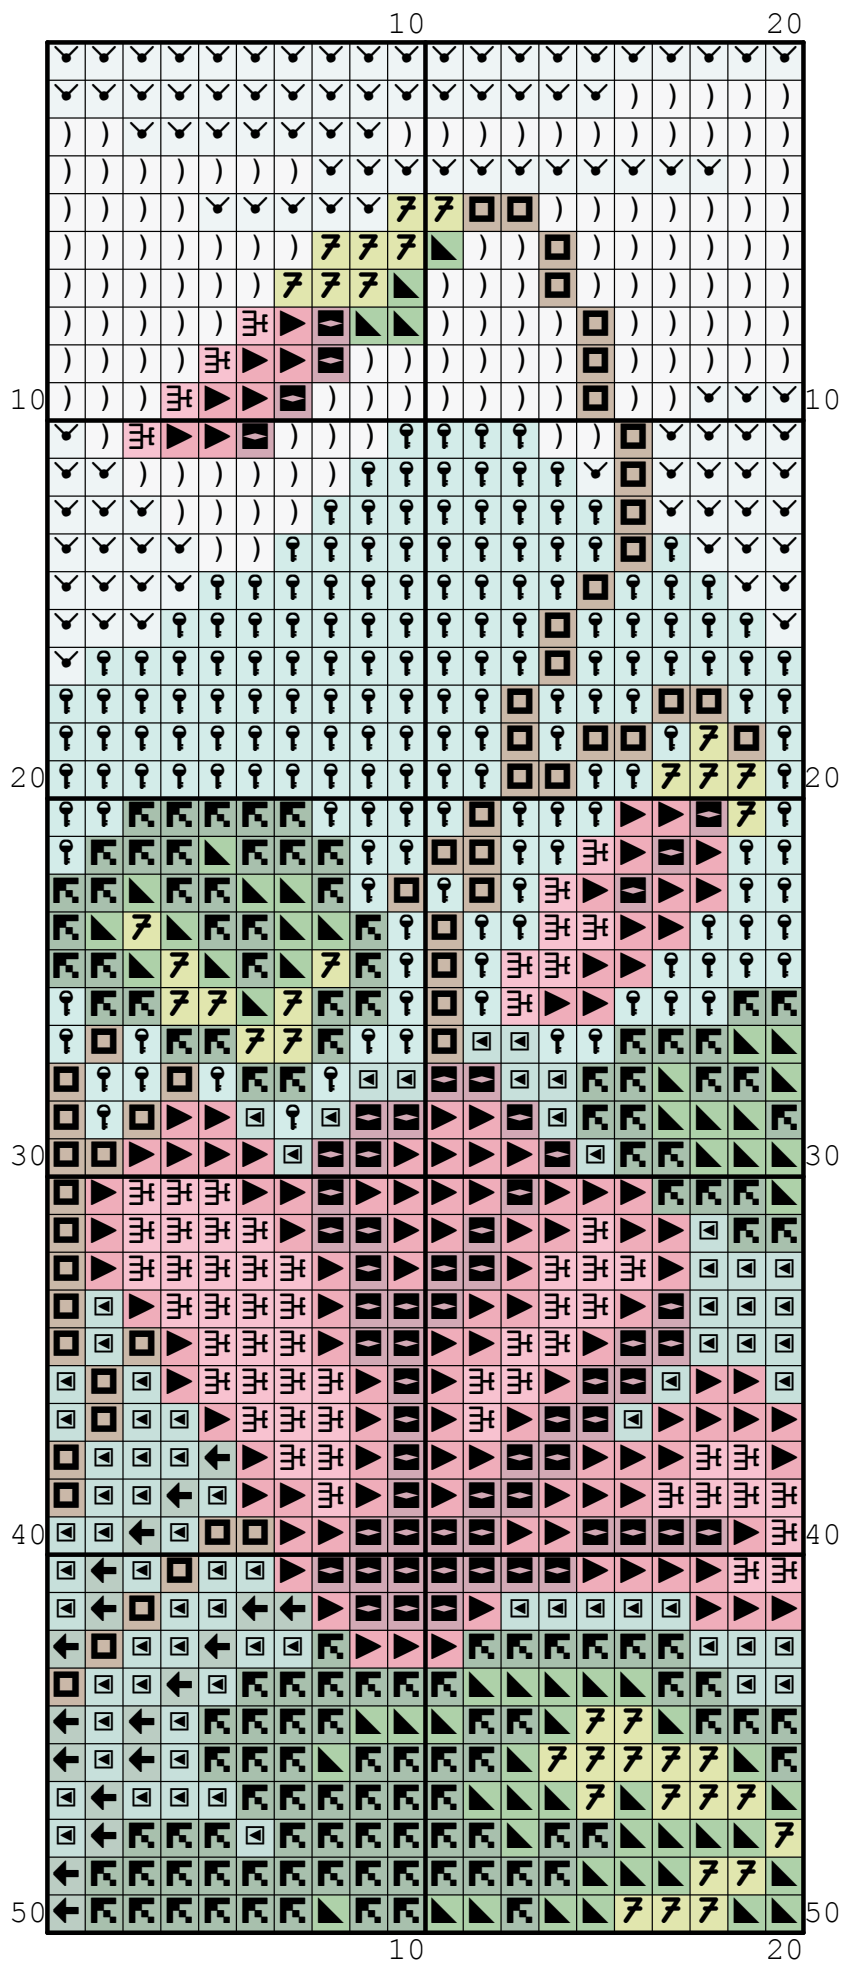

Title: Zakładka z fiołkami alpejskimi 1  
Author: Aslynn Foreignet (A.M.)

Size: 20x100  
Colours: 13

paleta: Anchor

Symbol	Nr nici	Krzyżyki	Motki 2 nitki	Motki 3 nitki	Motki 6 nitek
	Anchor 26	136	1	1	1
	Anchor 28	155	1	1	1
	Anchor 50	109	1	1	1
	Anchor 78	88	1	1	1
	Anchor 158	98	1	1	1
	Anchor 185	173	1	1	1
	Anchor 239	231	1	1	1
	Anchor 245	279	1	1	1
	Anchor 279	165	1	1	1
	Anchor 309	116	1	1	1
	Anchor 876	216	1	1	1
	Anchor 1037	127	1	1	1
	Anchor 1070	107	1	1	1