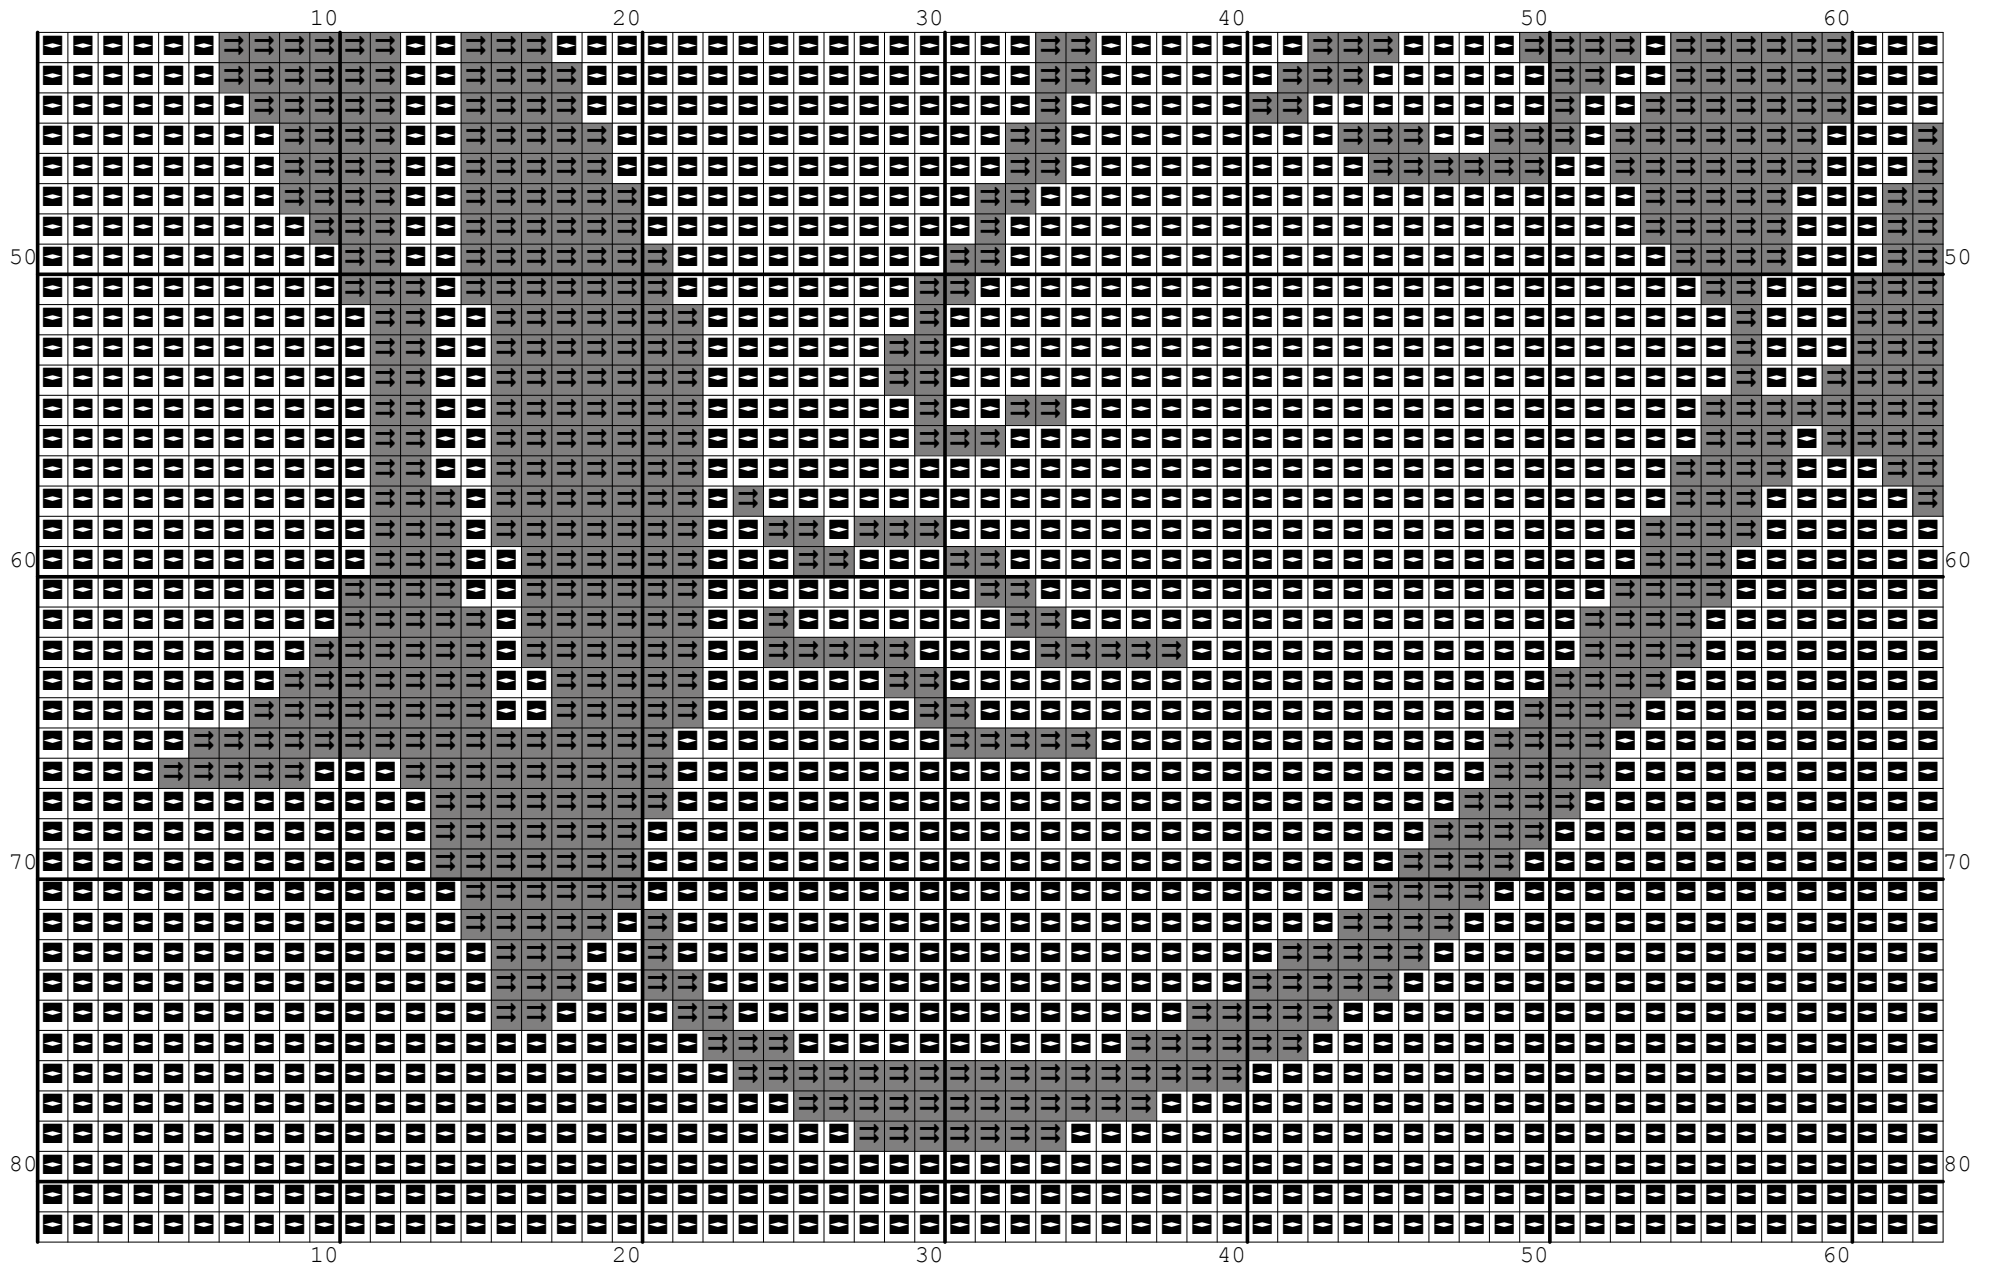

Nazwa: Maski
Autor: Grzegorz Żochowski

Rozmiar: 107x82
Kolorów: 2

Na białej kanwie koloru Ariadna 1500 można nie wyszywać.
Wzór pochodzi z serwisu www.wzory-haftu.pl

Symbol	Nr nici	Krzyżyki	Motki 2 nitki	Motki 3 nitki	Motki 6 nitek
	Ariadna (nowa) 1500	5936	3	5	9
	Ariadna (nowa) 1819	2838	2	2	4