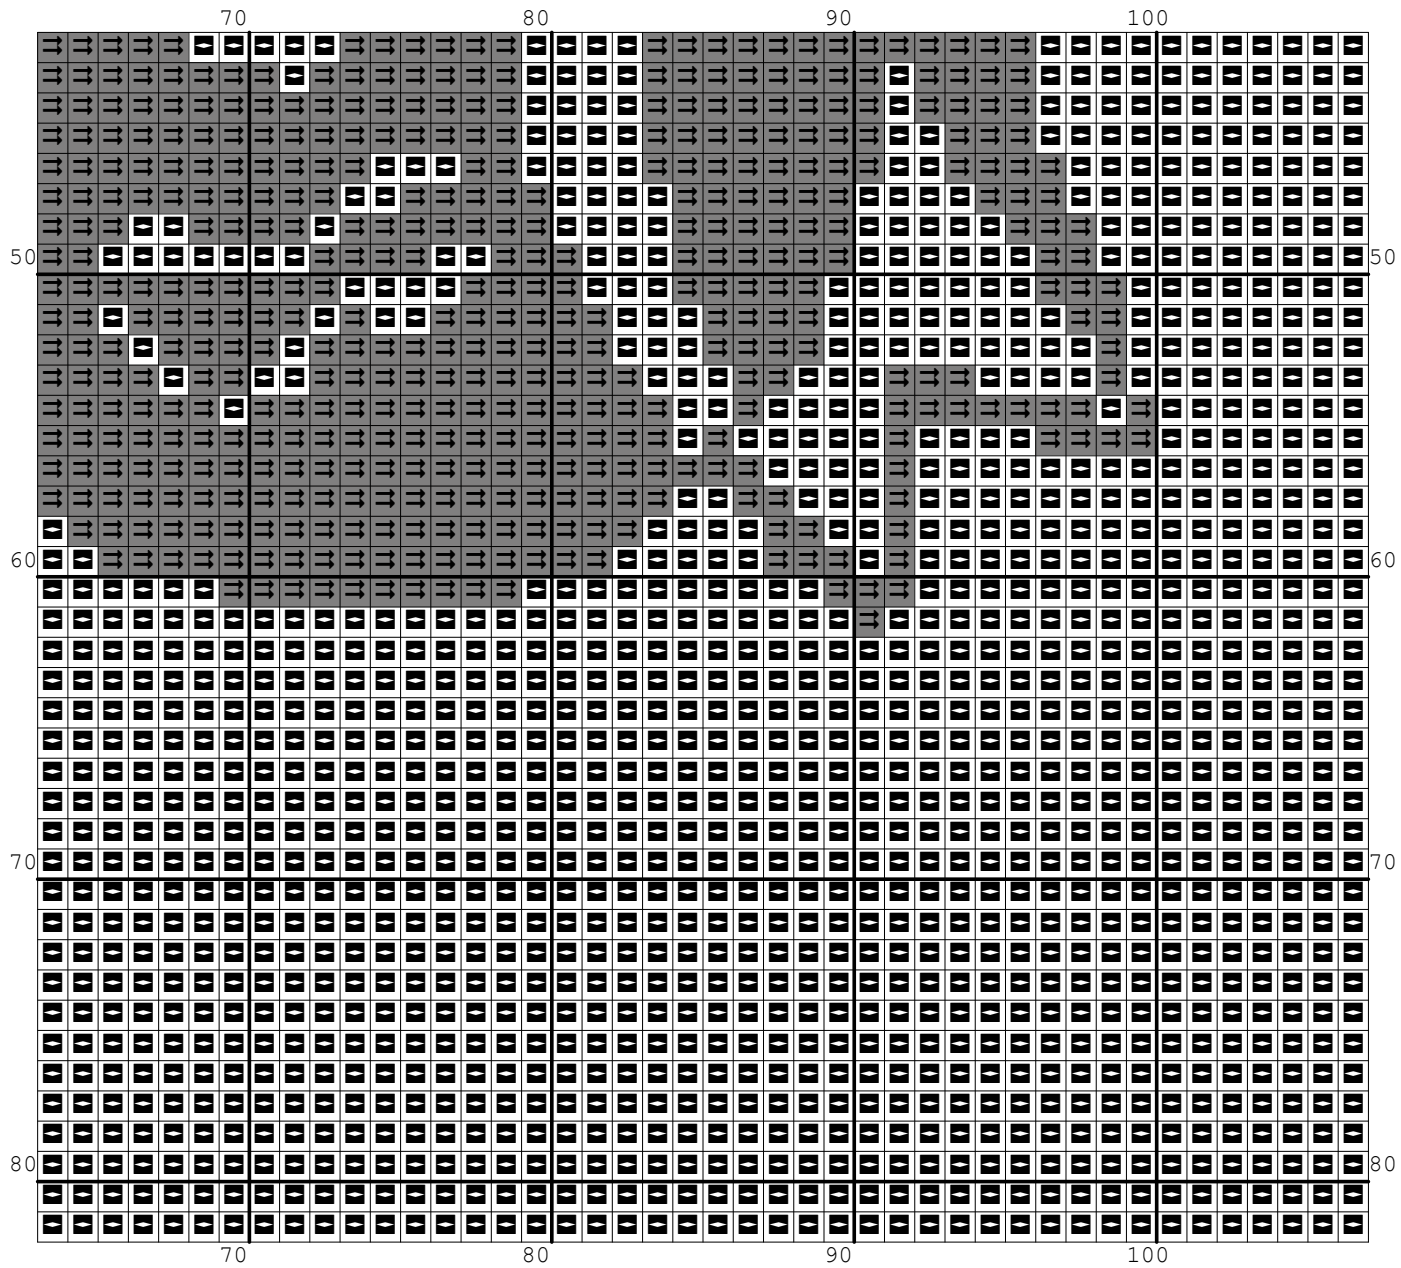

Nazwa: Maski
Autor: Grzegorz Żochowski

Rozmiar: 107x82
Kolorów: 2

Na białej kanwie koloru Ariadna 1500 można nie wyszywać.
Wzór pochodzi z serwisu www.wzory-haftu.pl

Symbol	Nr nici	Krzyżyki	Motki 2 nitki	Motki 3 nitki	Motki 6 nitek
	Ariadna (nowa) 1500	5936	3	5	9
	Ariadna (nowa) 1819	2838	2	2	4