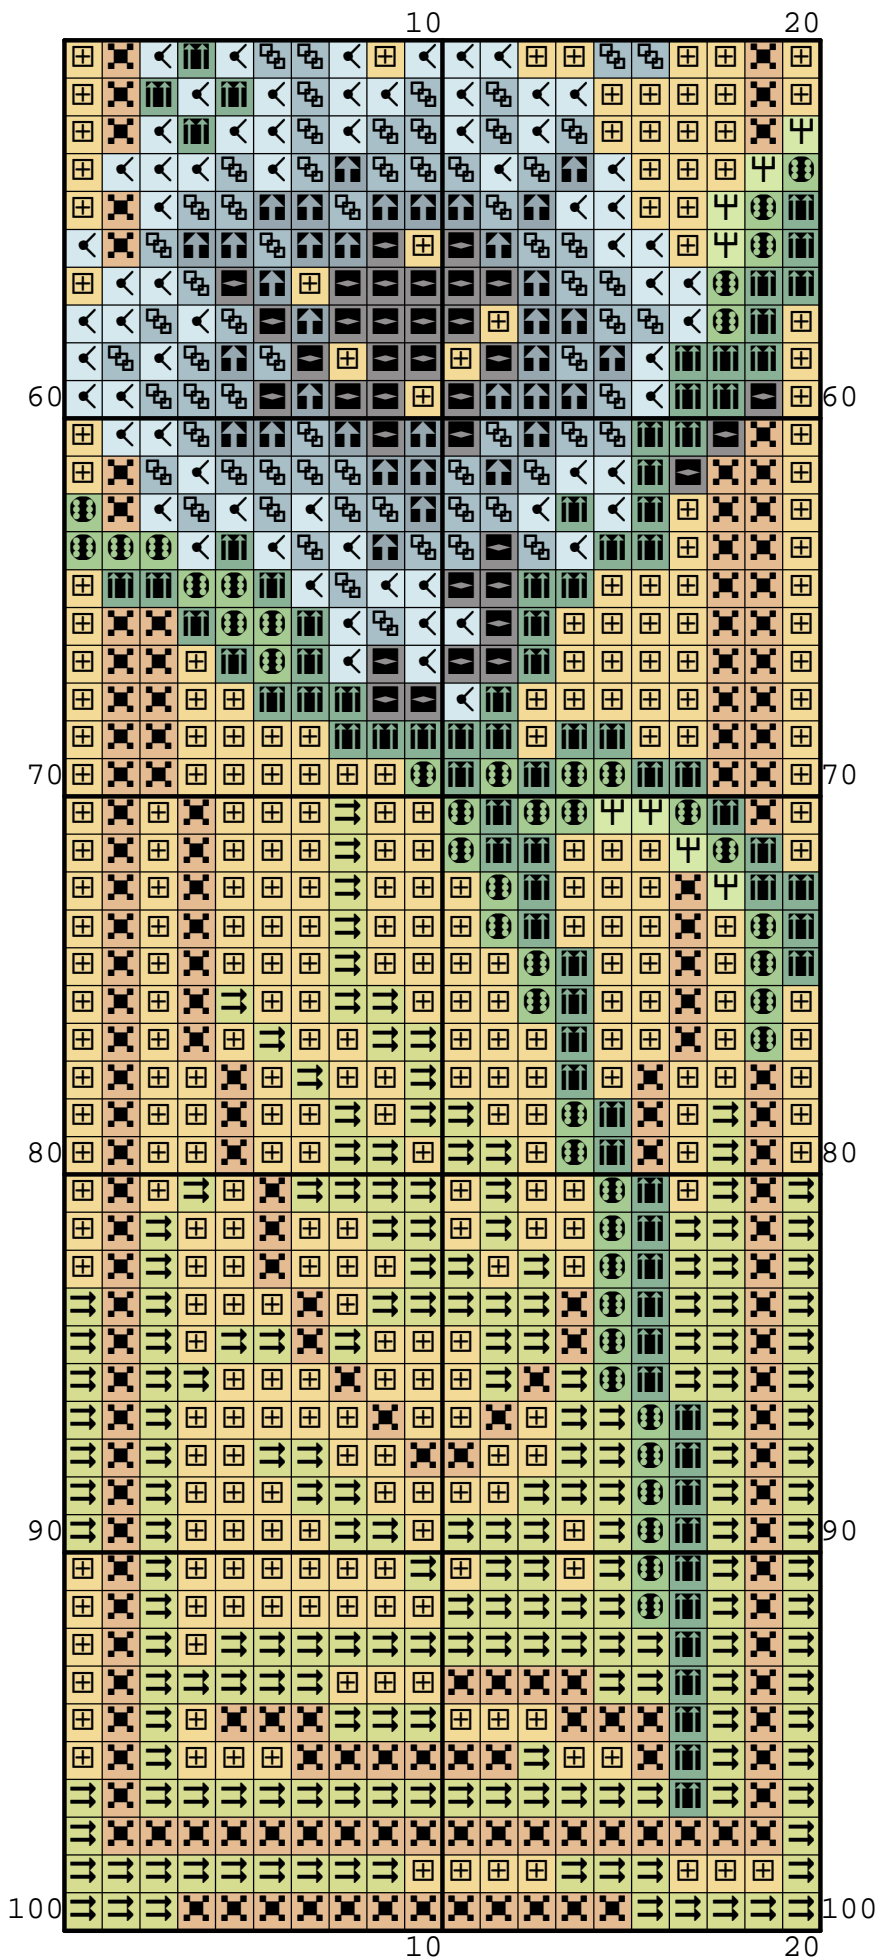

Nazwa: Zakładka z chabrami 2
Autor: Aslynn Foreignet (A.M.)

Rozmiar: 20x100
Kolorów: 12

paleta: Anchor
Wzór można również wyszyć jako drugą stronę "zakładki z chabrami 1"

Symbol	Nr nici	Krzyżyki	Motki 2 nitki	Motki 3 nitki	Motki 6 nitek
	Anchor 168	108	1	1	1
	Anchor 228	92	1	1	1
	Anchor 238	54	1	1	1
	Anchor 254	11	1	1	1
	Anchor 279	194	1	1	1
	Anchor 302	703	1	1	1
	Anchor 305	203	1	1	1
	Anchor 403	59	1	1	1
	Anchor 885	89	1	1	1
	Anchor 928	89	1	1	1
	Anchor 1002	327	1	1	1
	Anchor 1066	71	1	1	1