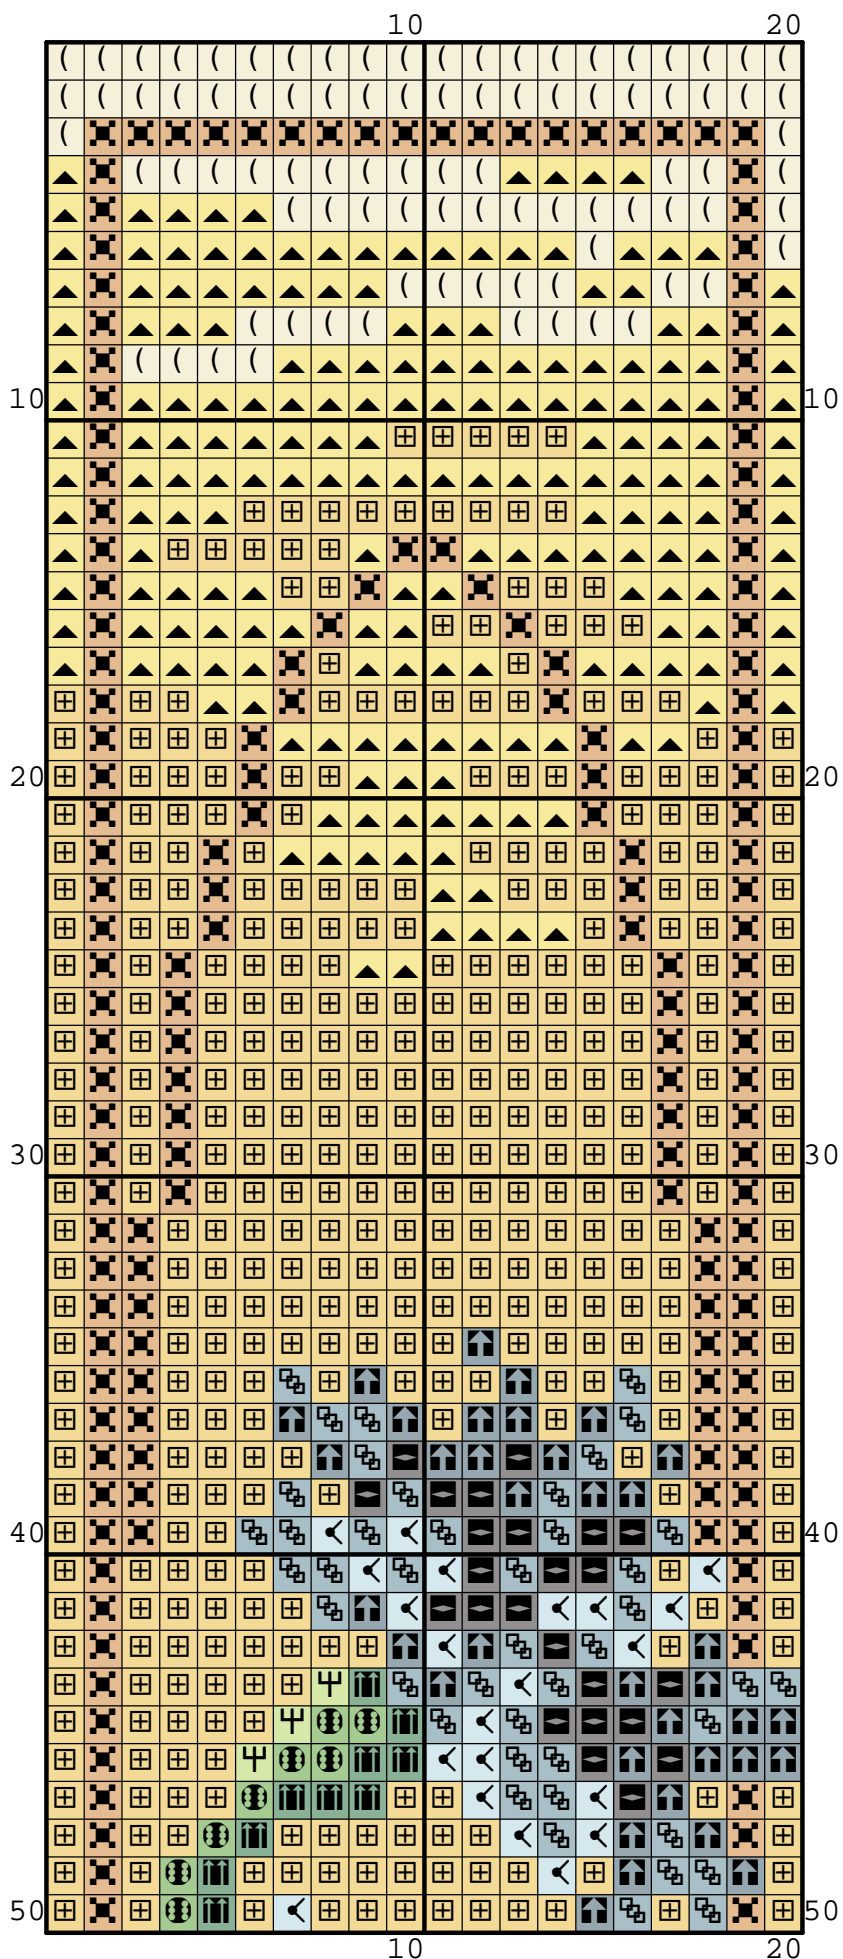

Nazwa: Zakładka z chabrami 2
Autor: Aslynn Foreignet (A.M.)

Rozmiar: 20x100
Kolorów: 12

paleta: Anchor
Wzór można również wyszyć jako drugą stronę "zakładki z chabrami 1"

Symbol	Nr nici	Krzyżyki	Motki 2 nitki	Motki 3 nitki	Motki 6 nitek
	Anchor 168	108	1	1	1
	Anchor 228	92	1	1	1
	Anchor 238	54	1	1	1
	Anchor 254	11	1	1	1
	Anchor 279	194	1	1	1
	Anchor 302	703	1	1	1
	Anchor 305	203	1	1	1
	Anchor 403	59	1	1	1
	Anchor 885	89	1	1	1
	Anchor 928	89	1	1	1
	Anchor 1002	327	1	1	1
	Anchor 1066	71	1	1	1