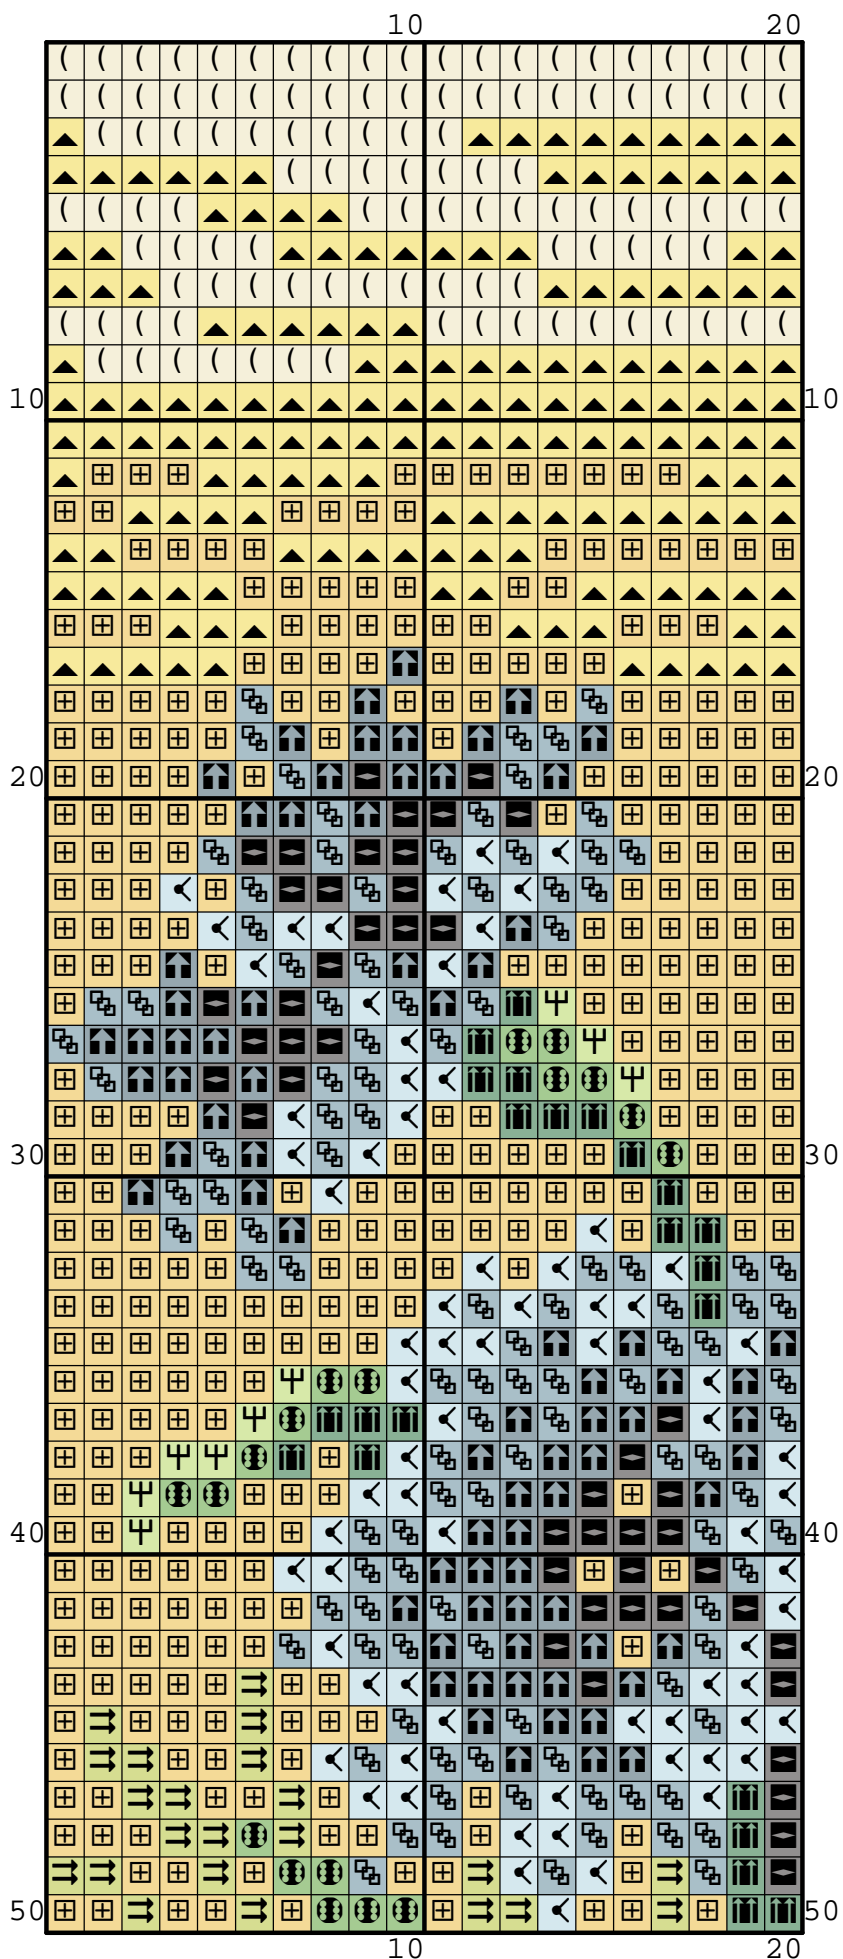

Nazwa: Zakładka z chabrami 1
Autor: Aslynn Foreignnet (A.M.)

Rozmiar: 20x100
Kolorów: 12

paleta: Anchor

Symbol	Nr nici	Krzyżyki	Motki 2 nitki	Motki 3 nitki	Motki 6 nitek
	Anchor 168	257	1	1	1
	Anchor 228	131	1	1	1
	Anchor 238	90	1	1	1
	Anchor 254	23	1	1	1
	Anchor 279	100	1	1	1
	Anchor 302	426	1	1	1
	Anchor 305	170	1	1	1
	Anchor 403	153	1	1	1
	Anchor 885	113	1	1	1
	Anchor 928	255	1	1	1
	Anchor 1002	96	1	1	1
	Anchor 1066	186	1	1	1