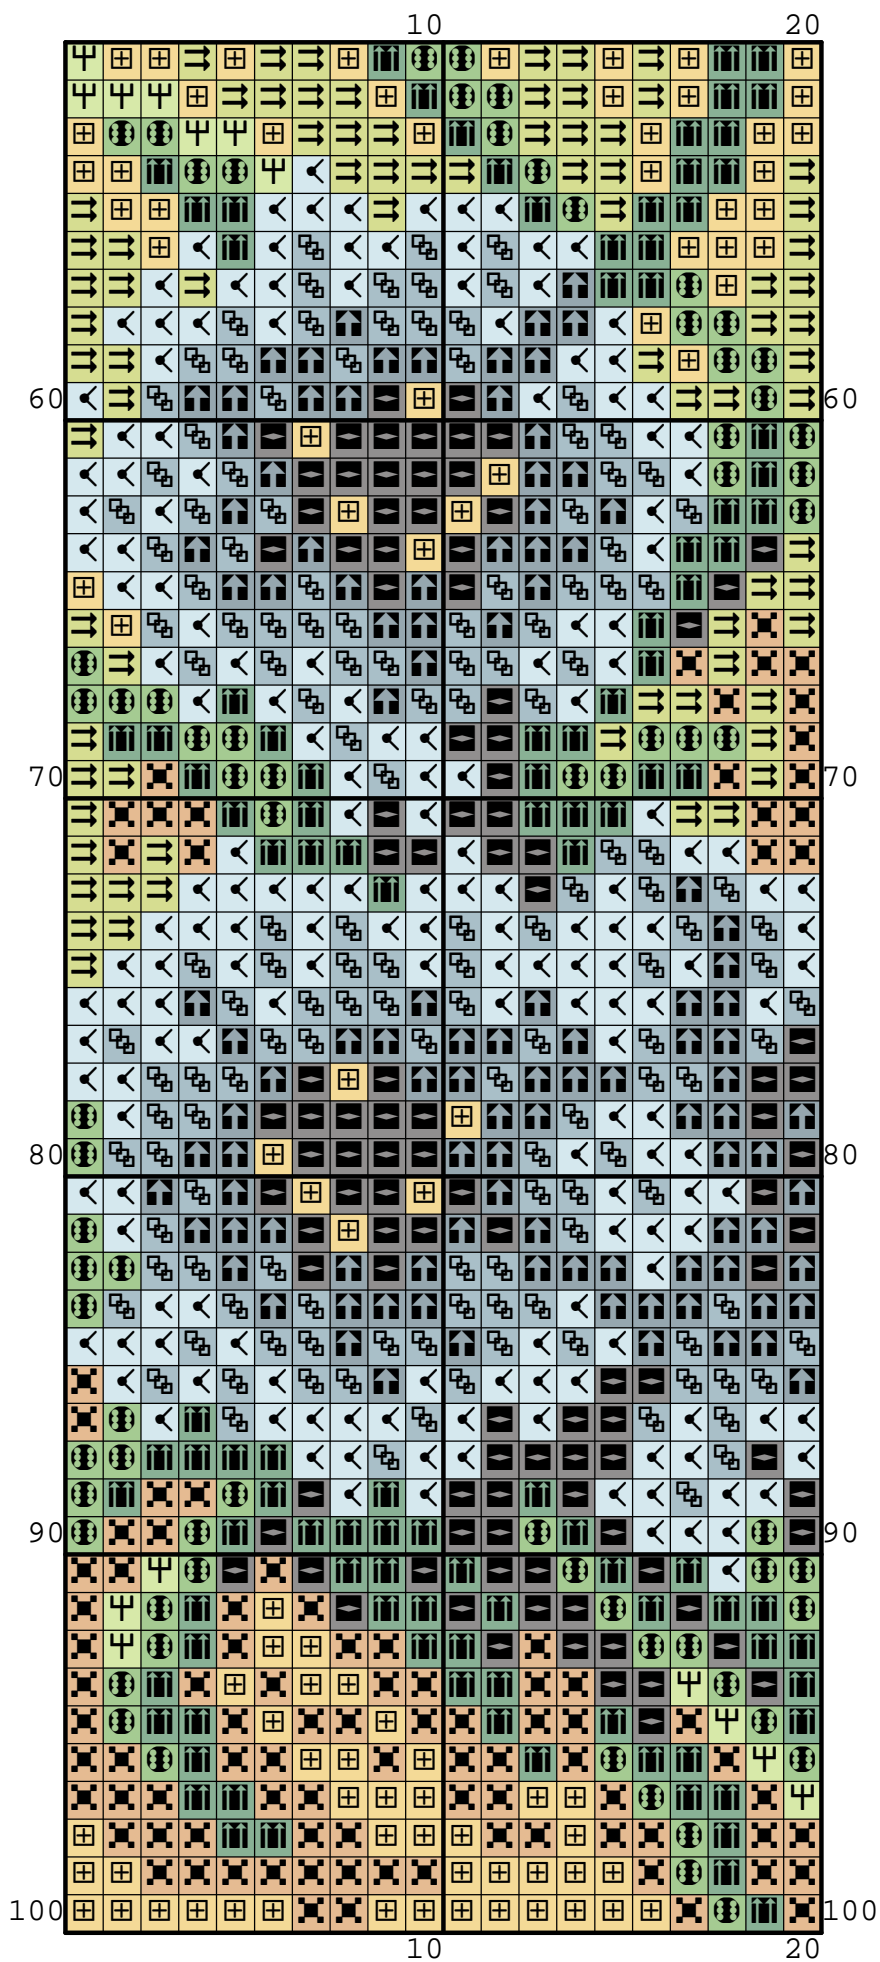

Nazwa: Zakładka z chabrami 1
Autor: Aslynn Foreignnet (A.M.)

Rozmiar: 20x100
Kolorów: 12

paleta: Anchor

Symbol	Nr nici	Krzyżyki	Motki 2 nitki	Motki 3 nitki	Motki 6 nitek
	Anchor 168	257	1	1	1
	Anchor 228	131	1	1	1
	Anchor 238	90	1	1	1
	Anchor 254	23	1	1	1
	Anchor 279	100	1	1	1
	Anchor 302	426	1	1	1
	Anchor 305	170	1	1	1
	Anchor 403	153	1	1	1
	Anchor 885	113	1	1	1
	Anchor 928	255	1	1	1
	Anchor 1002	96	1	1	1
	Anchor 1066	186	1	1	1