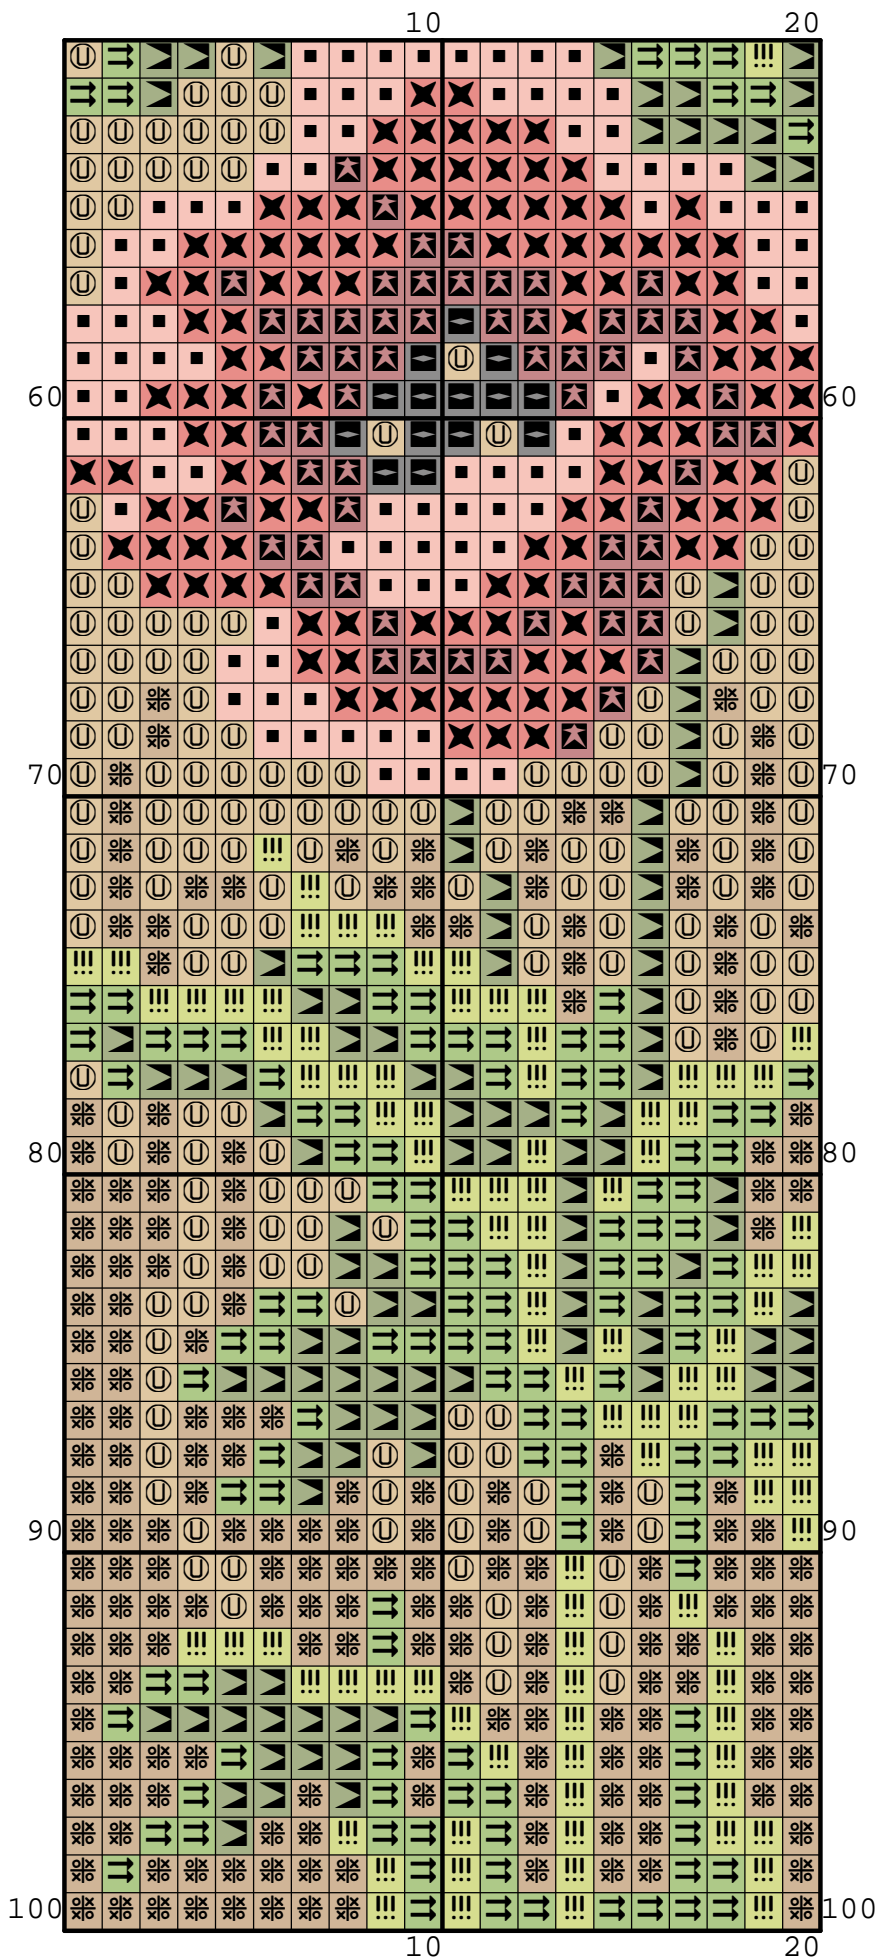

Nazwa: Zakładka z makami 1
Autor: Aslynn Foreignnet (A.M.)

Rozmiar: 20x100
Kolorów: 10

paleta: Anchor

Symbol	Nr nici	Krzyżyki	Motki 2 nitki	Motki 3 nitki	Motki 6 nitek
	Anchor 8	142	1	1	1
	Anchor 13	106	1	1	1
	Anchor 255	203	1	1	1
	Anchor 279	152	1	1	1
	Anchor 281	212	1	1	1
	Anchor 311	370	1	1	1
	Anchor 332	176	1	1	1
	Anchor 362	418	1	1	1
	Anchor 403	20	1	1	1
	Anchor 1045	201	1	1	1