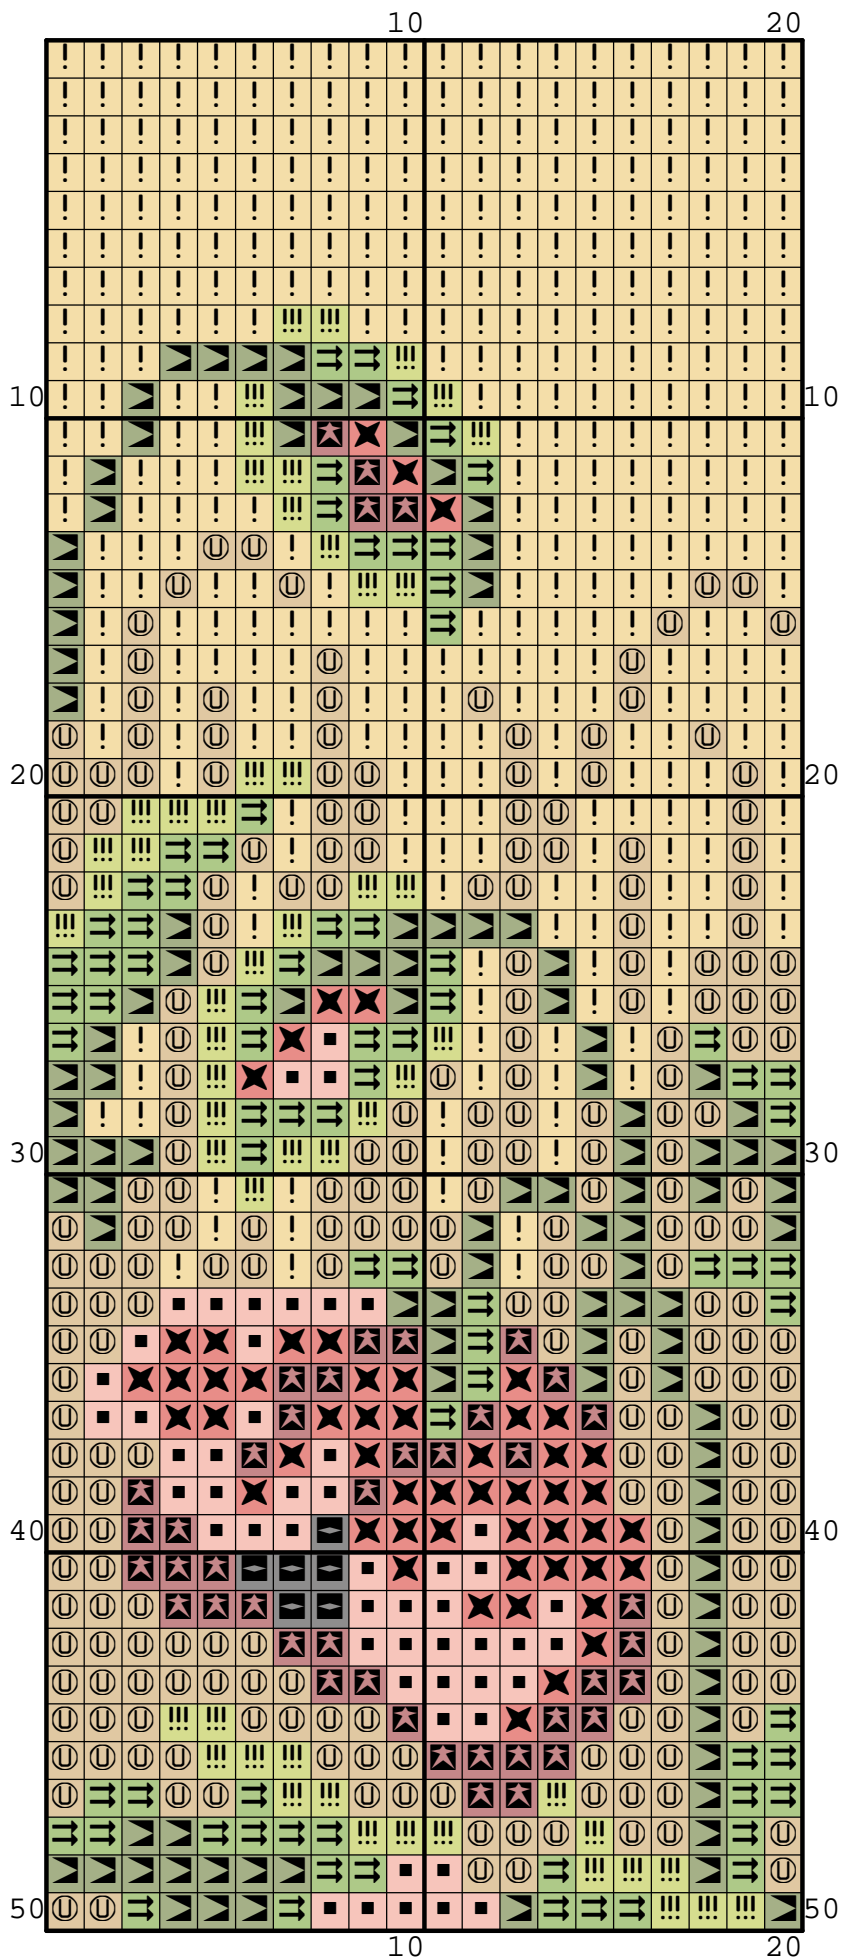

Nazwa: Zakładka z makami 1
Autor: Aslynn Foreignnet (A.M.)

Rozmiar: 20x100
Kolorów: 10

paleta: Anchor

Symbol	Nr nici	Krzyżyki	Motki 2 nitki	Motki 3 nitki	Motki 6 nitek
	Anchor 8	142	1	1	1
	Anchor 13	106	1	1	1
	Anchor 255	203	1	1	1
	Anchor 279	152	1	1	1
	Anchor 281	212	1	1	1
	Anchor 311	370	1	1	1
	Anchor 332	176	1	1	1
	Anchor 362	418	1	1	1
	Anchor 403	20	1	1	1
	Anchor 1045	201	1	1	1