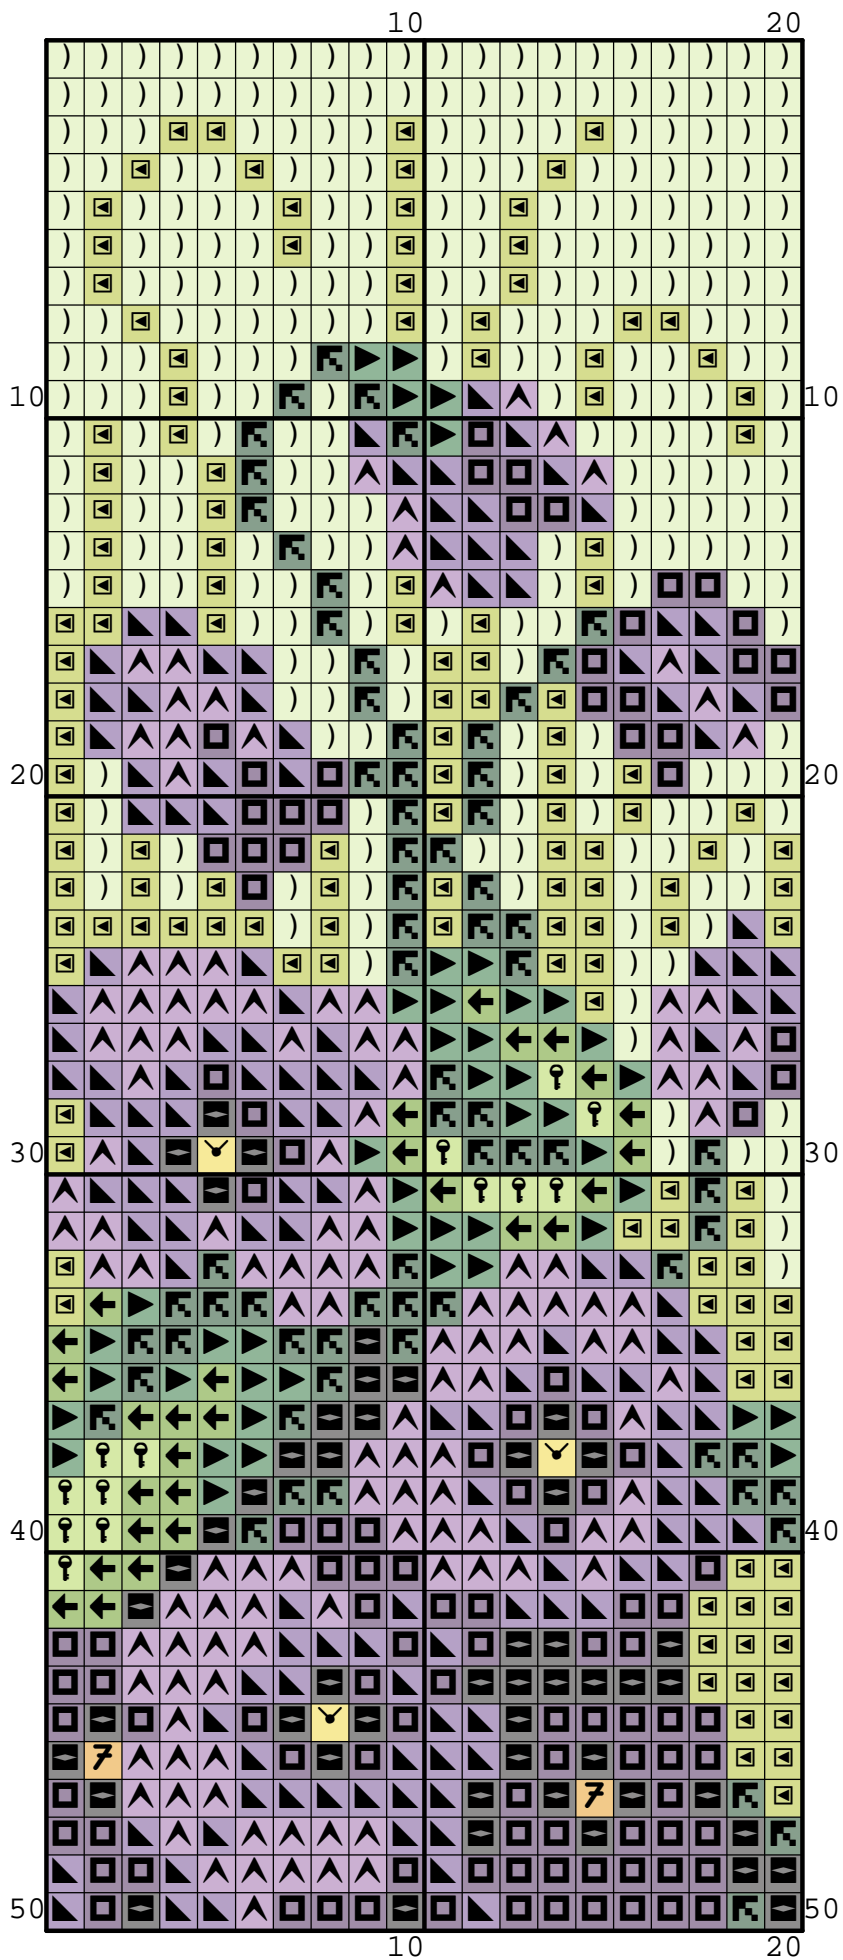

Nazwa: Zakładka z fiołkami 1
Autor: Aslynn Foreignnet (A.M.)

Rozmiar: 20x100
Kolorów: 13

paleta: Anchor

Symbol	Nr nici	Krzyżyki	Motki 2 nitki	Motki 3 nitki	Motki 6 nitek
	Anchor 109	266	1	1	1
	Anchor 112	217	1	1	1
	Anchor 244	145	1	1	1
	Anchor 246	215	1	1	1
	Anchor 254	68	1	1	1
	Anchor 255	109	1	1	1
	Anchor 259	278	1	1	1
	Anchor 279	184	1	1	1
	Anchor 303	4	1	1	1
	Anchor 305	9	1	1	1
	Anchor 403	133	1	1	1
	Anchor 854	61	1	1	1
	Anchor 1030	311	1	1	1