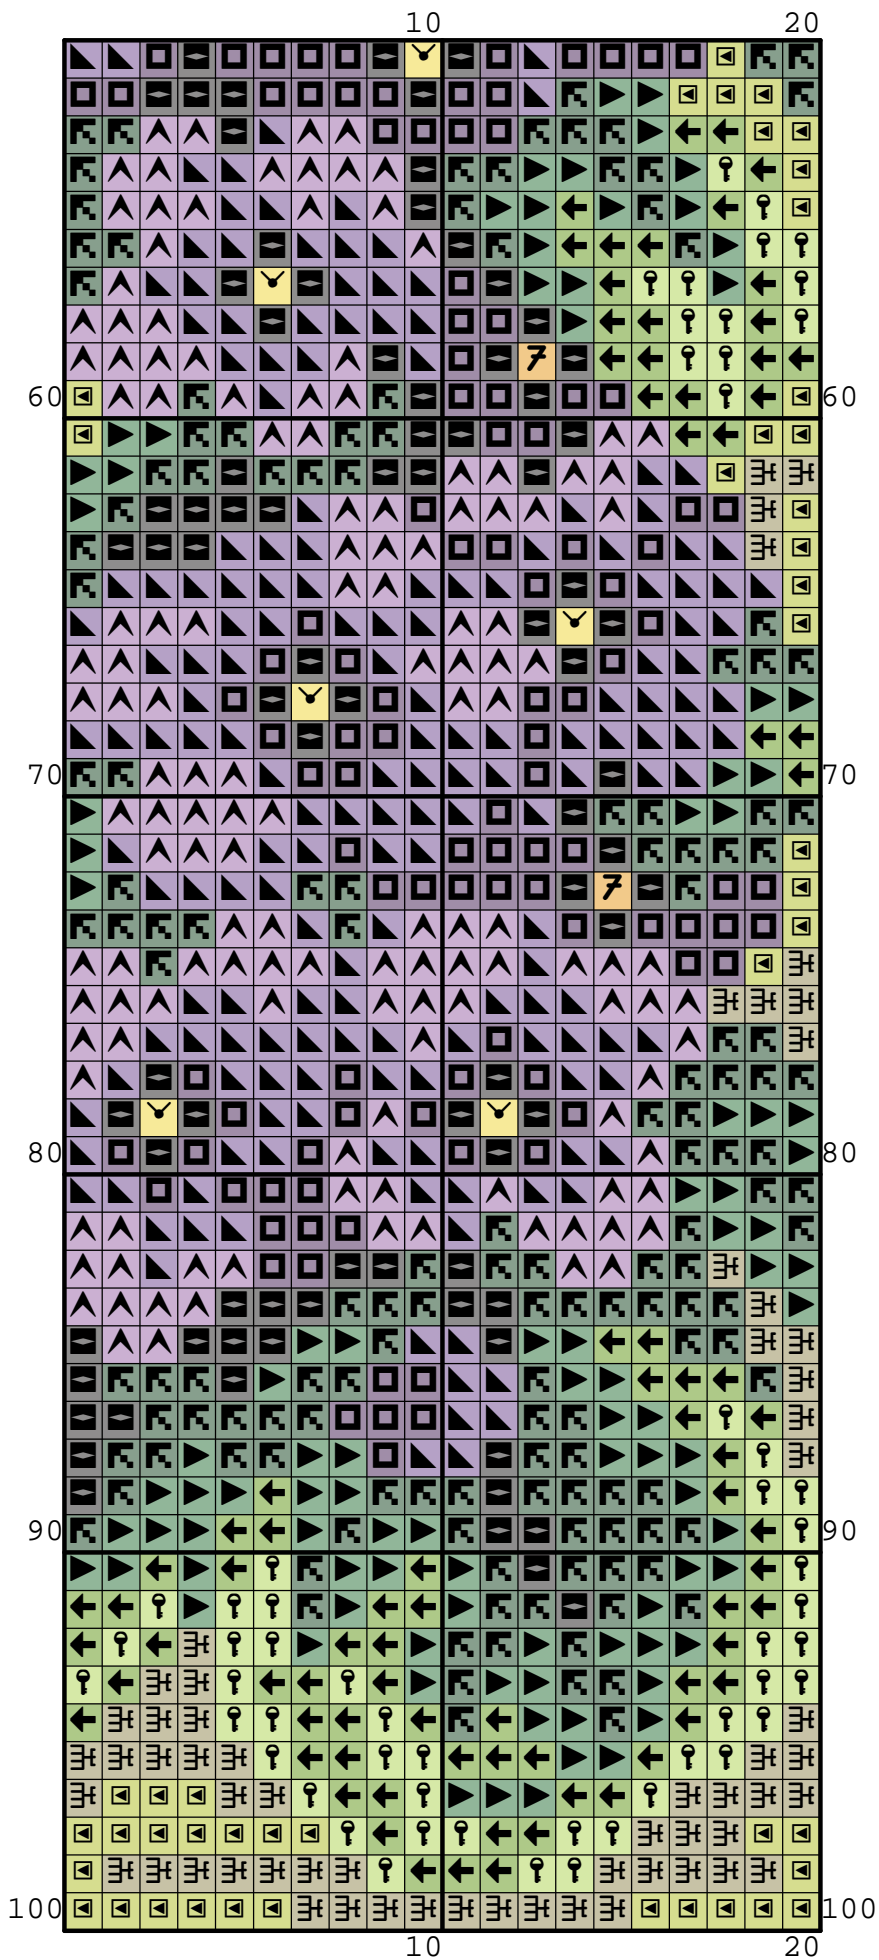

Nazwa: Zakładka z fiołkami 1
Autor: Aslynn Foreignnet (A.M.)

Rozmiar: 20x100
Kolorów: 13

paleta: Anchor

Symbol	Nr nici	Krzyżyki	Motki 2 nitki	Motki 3 nitki	Motki 6 nitek
	Anchor 109	266	1	1	1
	Anchor 112	217	1	1	1
	Anchor 244	145	1	1	1
	Anchor 246	215	1	1	1
	Anchor 254	68	1	1	1
	Anchor 255	109	1	1	1
	Anchor 259	278	1	1	1
	Anchor 279	184	1	1	1
	Anchor 303	4	1	1	1
	Anchor 305	9	1	1	1
	Anchor 403	133	1	1	1
	Anchor 854	61	1	1	1
	Anchor 1030	311	1	1	1