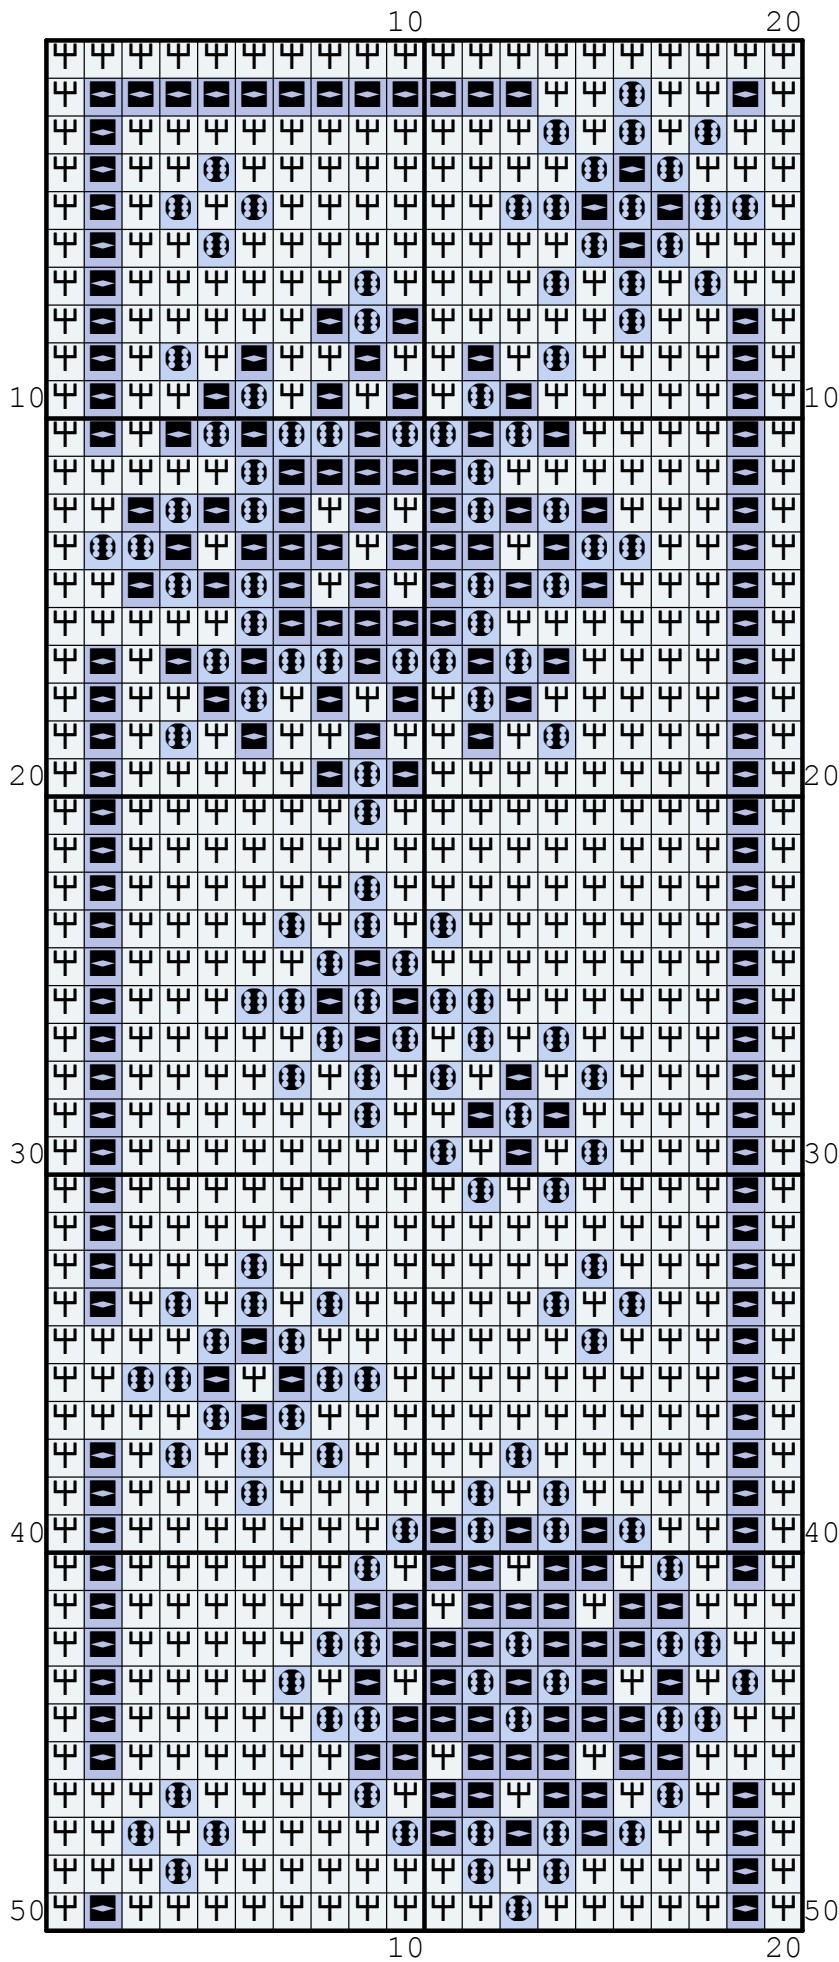

Title: Zimowa zakładka
Author: Aslynn Foreignet (A.M.)

Size: 20x100
Colours: 3

Paleta: Anchor

Symbol	Nr nici	Krzyżyki	Motki 2 nitki	Motki 3 nitki	Motki 6 nitek
	Anchor 158	1323	1	1	1
	Anchor 410	399	1	1	1
	Anchor 433	278	1	1	1