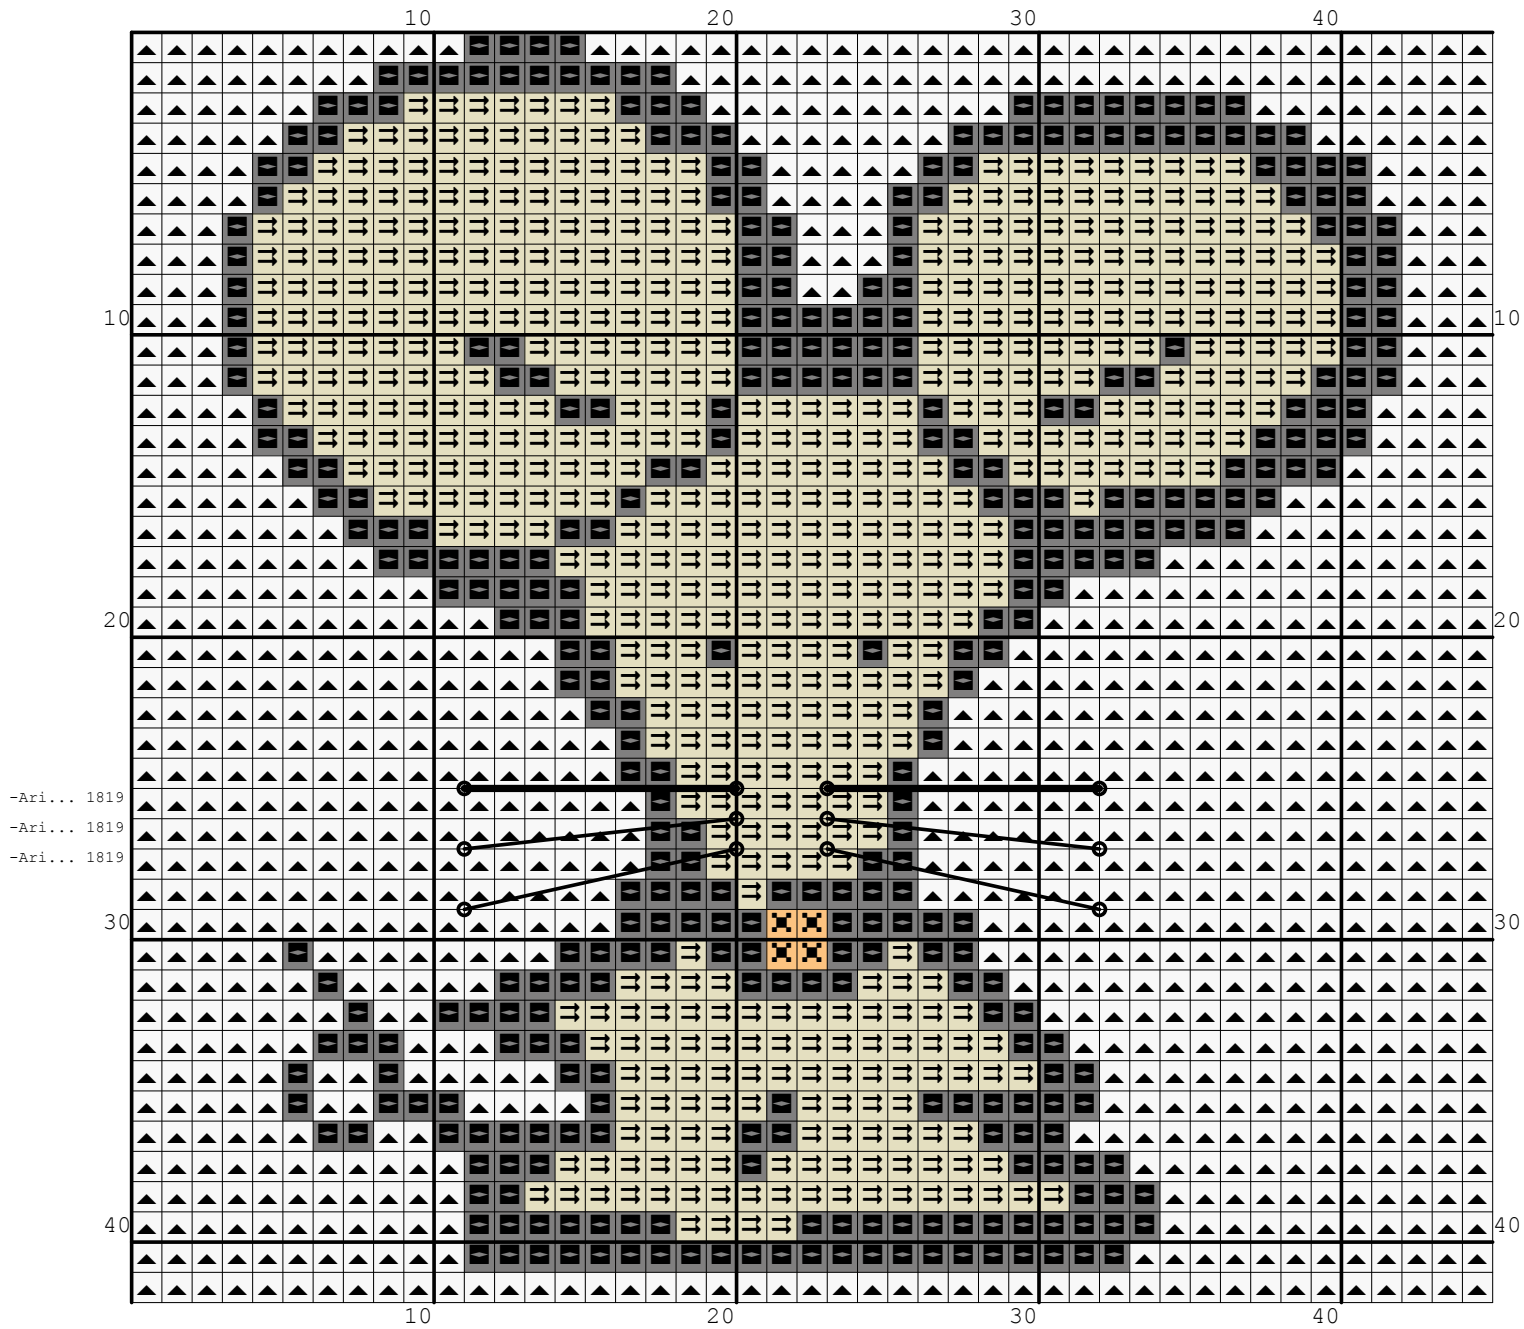

Nazwa: Myszka
Autor: Grzegorz Żochowski

Rozmiar: 45x42
Kolorów: 4

Na białej kanwie koloru Ariadna 1500 można nie wyszywać.
Wzór pochodzi ze strony www.wzory-haftu.pl

Symbol	Nr nici	Krzyżyki	Motki 2 nitki	Motki 3 nitki	Motki 6 nitek
	Ariadna (nowa) 1500	960	1	1	2
	Ariadna (nowa) 1515	4	1	1	1
	Ariadna (nowa) 1730	564	1	1	1
	Ariadna (nowa) 1819	362	1	1	1