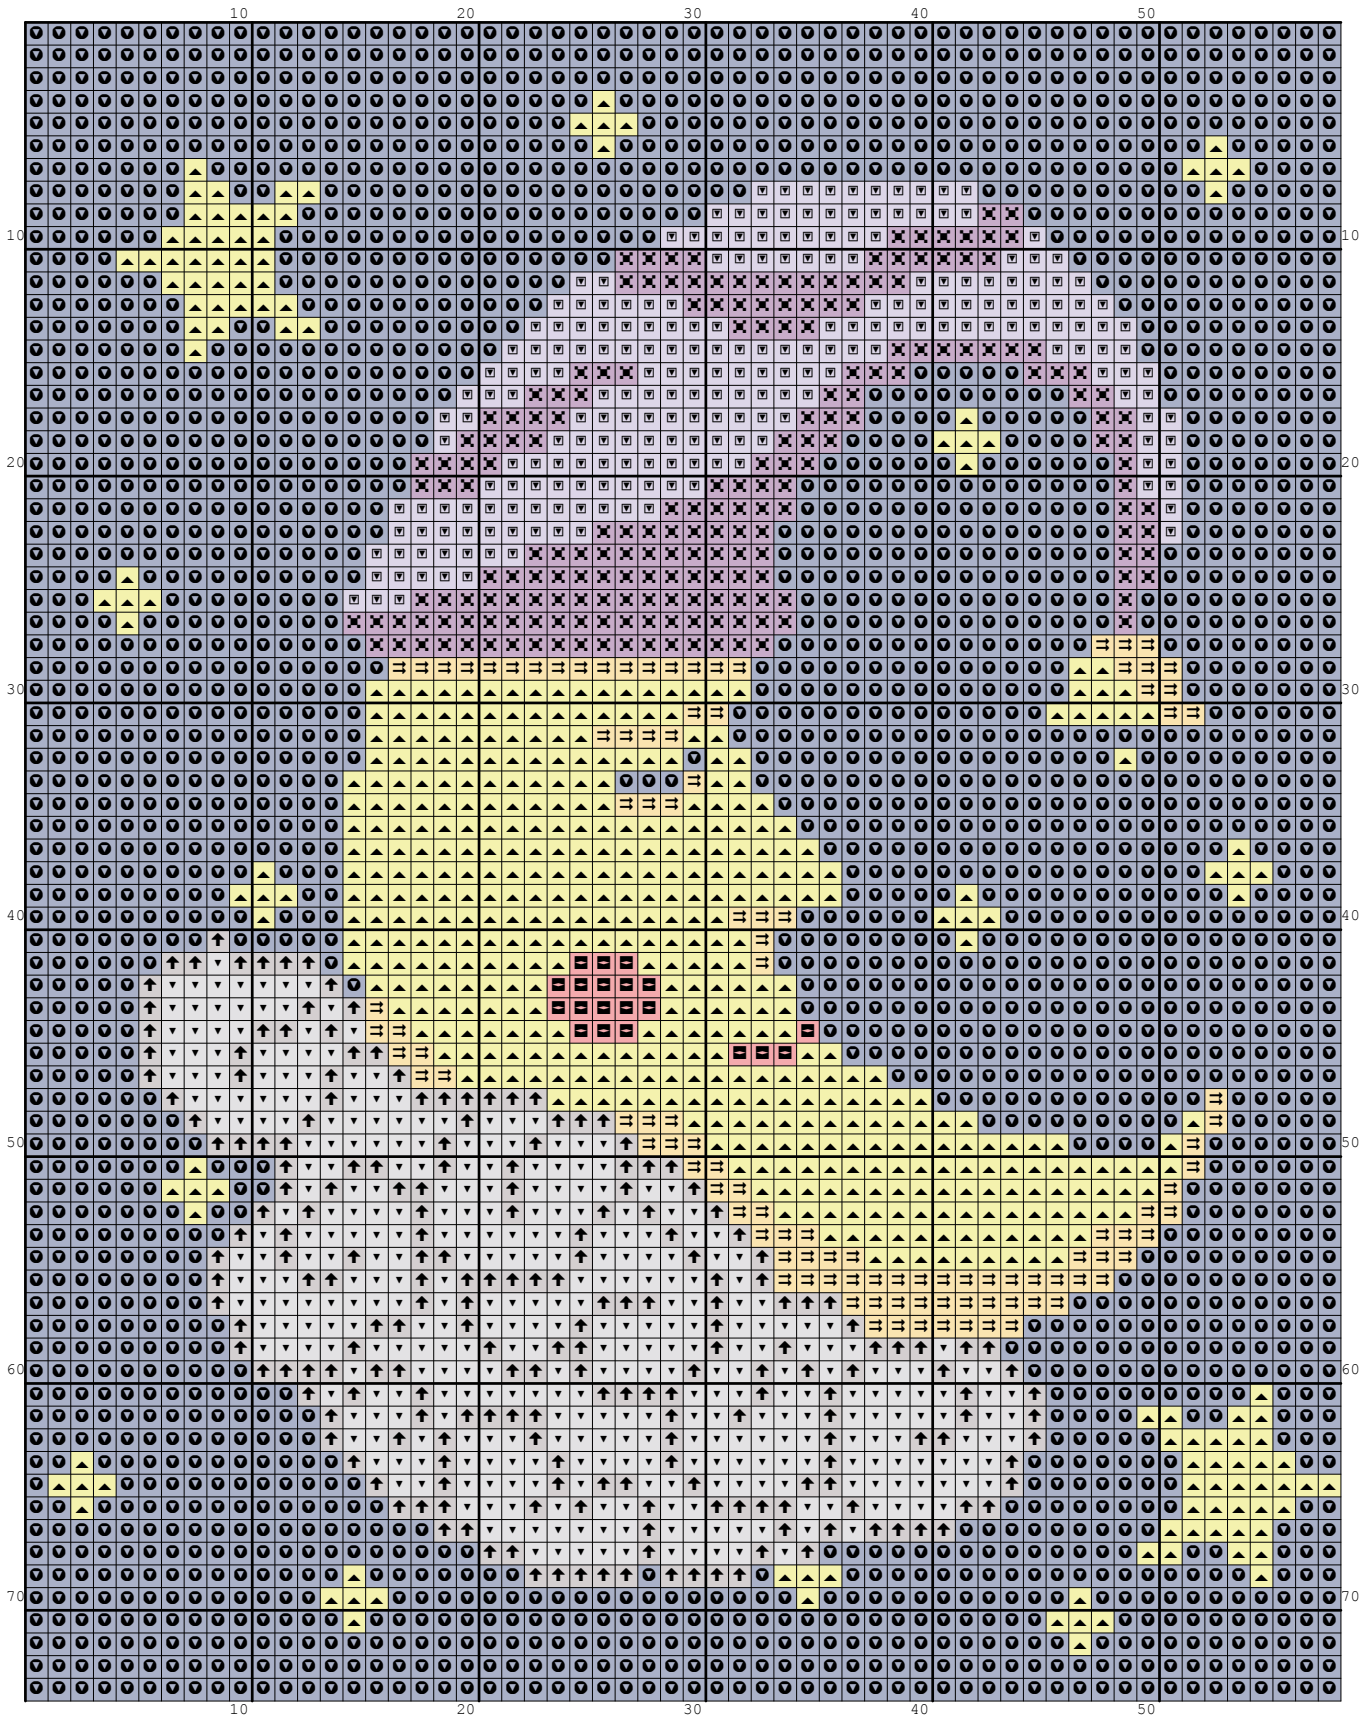

Title: dobranoc
Author: Sonea

Size: 58x74
Colours: 8

Symbol	Nr nici	Krzyżyki	Motki 2 nitki	Motki 3 nitki	Motki 6 nitek
	Ariadna (nowa) 1503	566	1	1	1
	Ariadna (nowa) 1509	112	1	1	1
	Ariadna (nowa) 1553	20	1	1	1
	Ariadna (nowa) 1590	203	1	1	1
	Ariadna (nowa) 1604	235	1	1	1
	Ariadna (nowa) 1618	2556	1	2	3
	Ariadna (nowa) 1814	382	1	1	1
	Ariadna (nowa) 1815	218	1	1	1