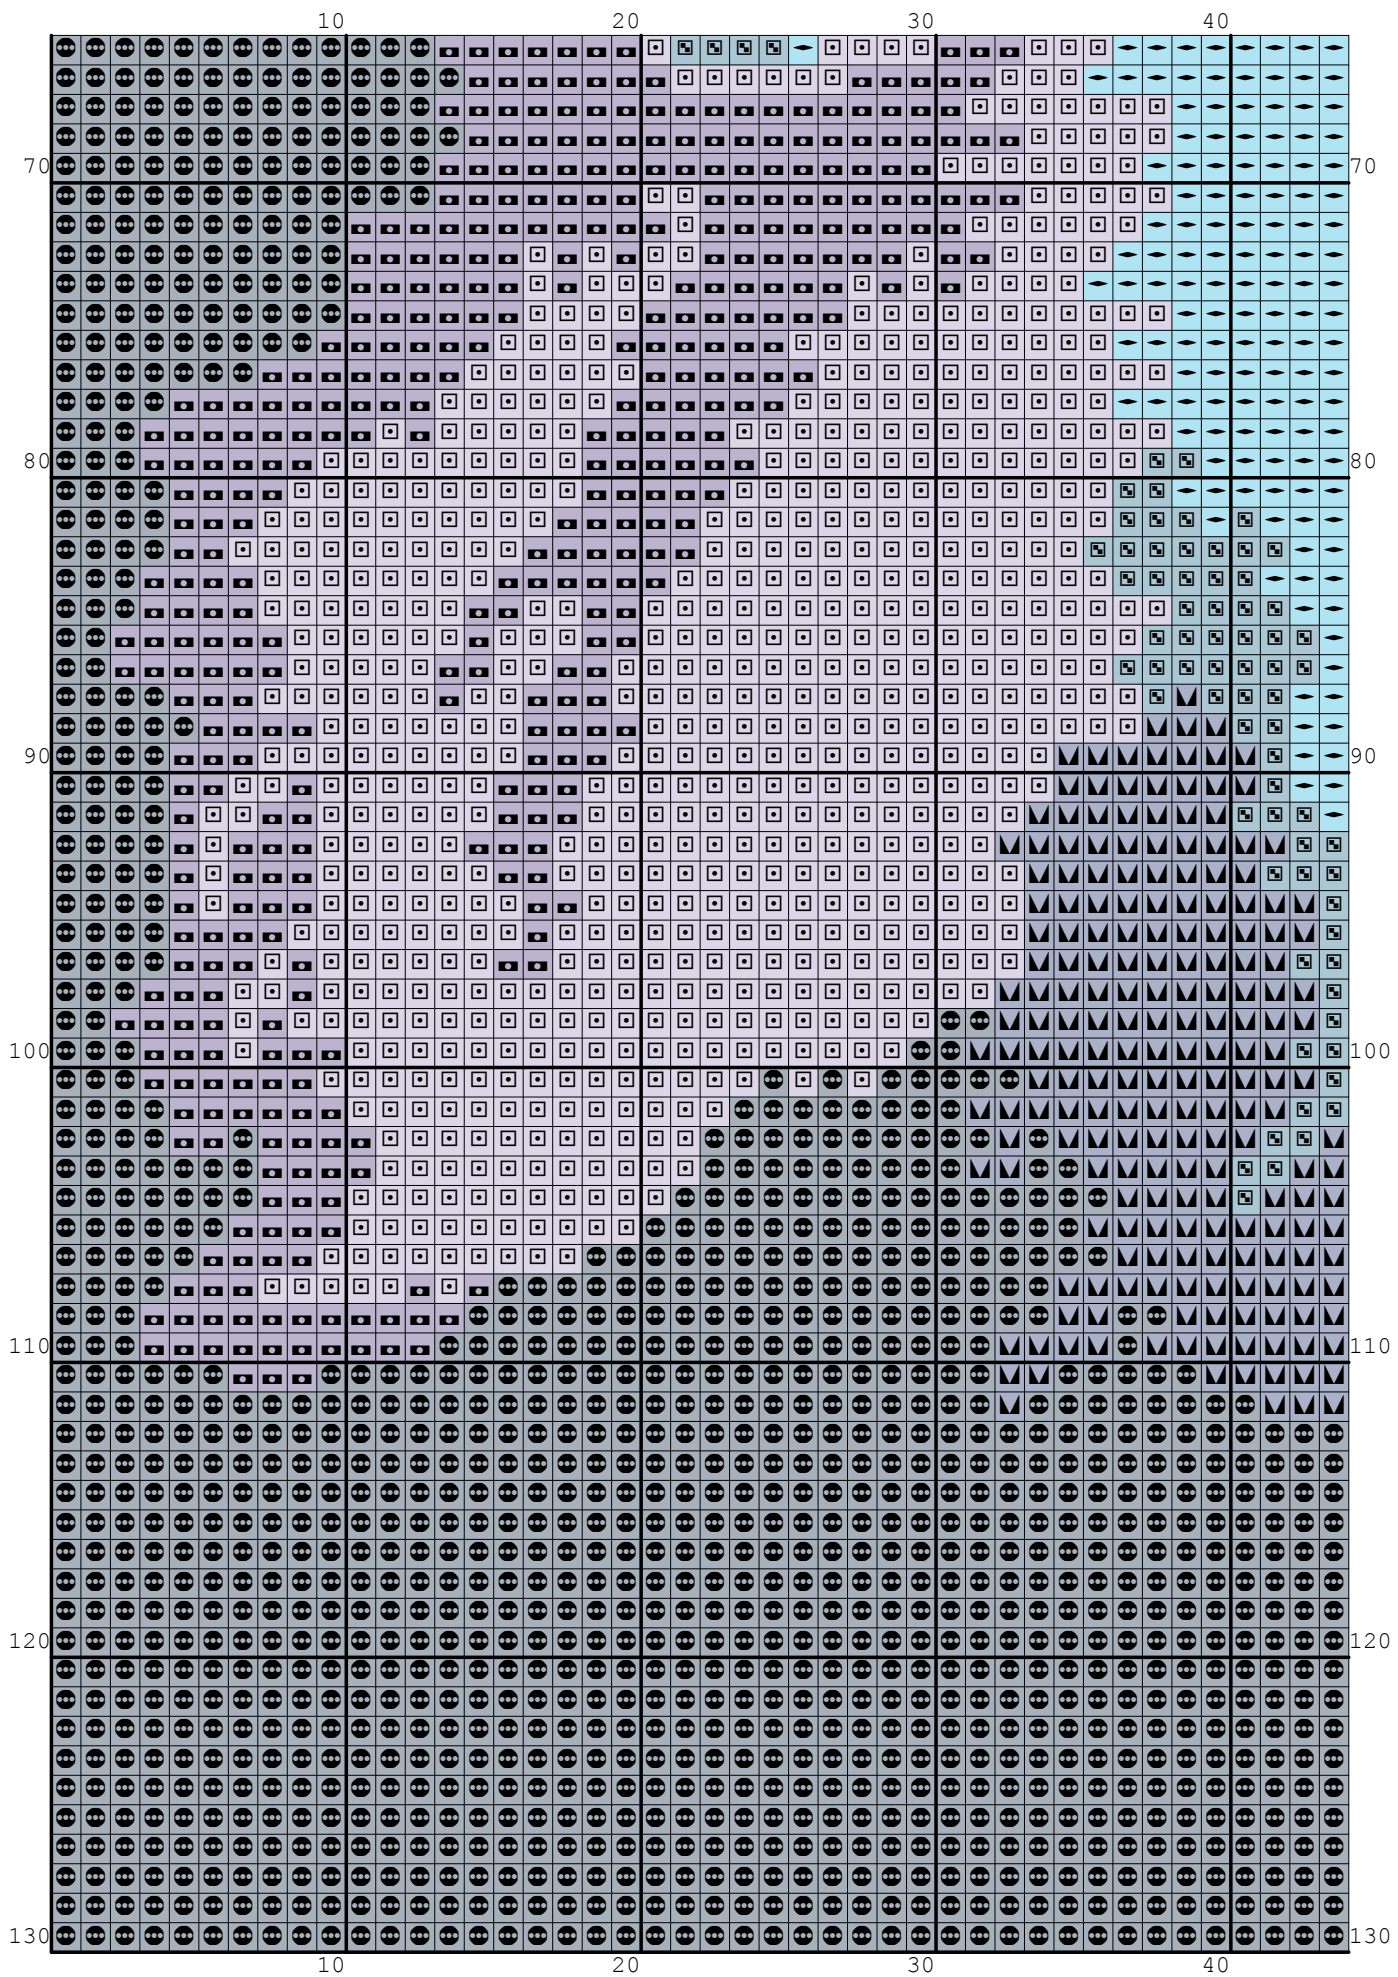

Title: Smok
Author: Sonea

Size: 130x130
Colours: 7

| Symbol | Nr nici | Krzyżyki | Motki 2 nitki | Motki 3 nitki | Motki 6 nitek |
|---|---------------------|----------|------------------|------------------|------------------|
|  | Ariadna (nowa) 1604 | 762 | 1 | 1 | 1 |
|  | Ariadna (nowa) 1605 | 437 | 1 | 1 | 1 |
|  | Ariadna (nowa) 1618 | 2715 | 1 | 2 | 3 |
|  | Ariadna (nowa) 1642 | 1850 | 1 | 2 | 3 |
|  | Ariadna (nowa) 1644 | 5609 | 3 | 4 | 7 |
|  | Ariadna (nowa) 1653 | 3368 | 2 | 2 | 4 |
|  | Ariadna (nowa) 1819 | 2159 | 1 | 2 | 3 |