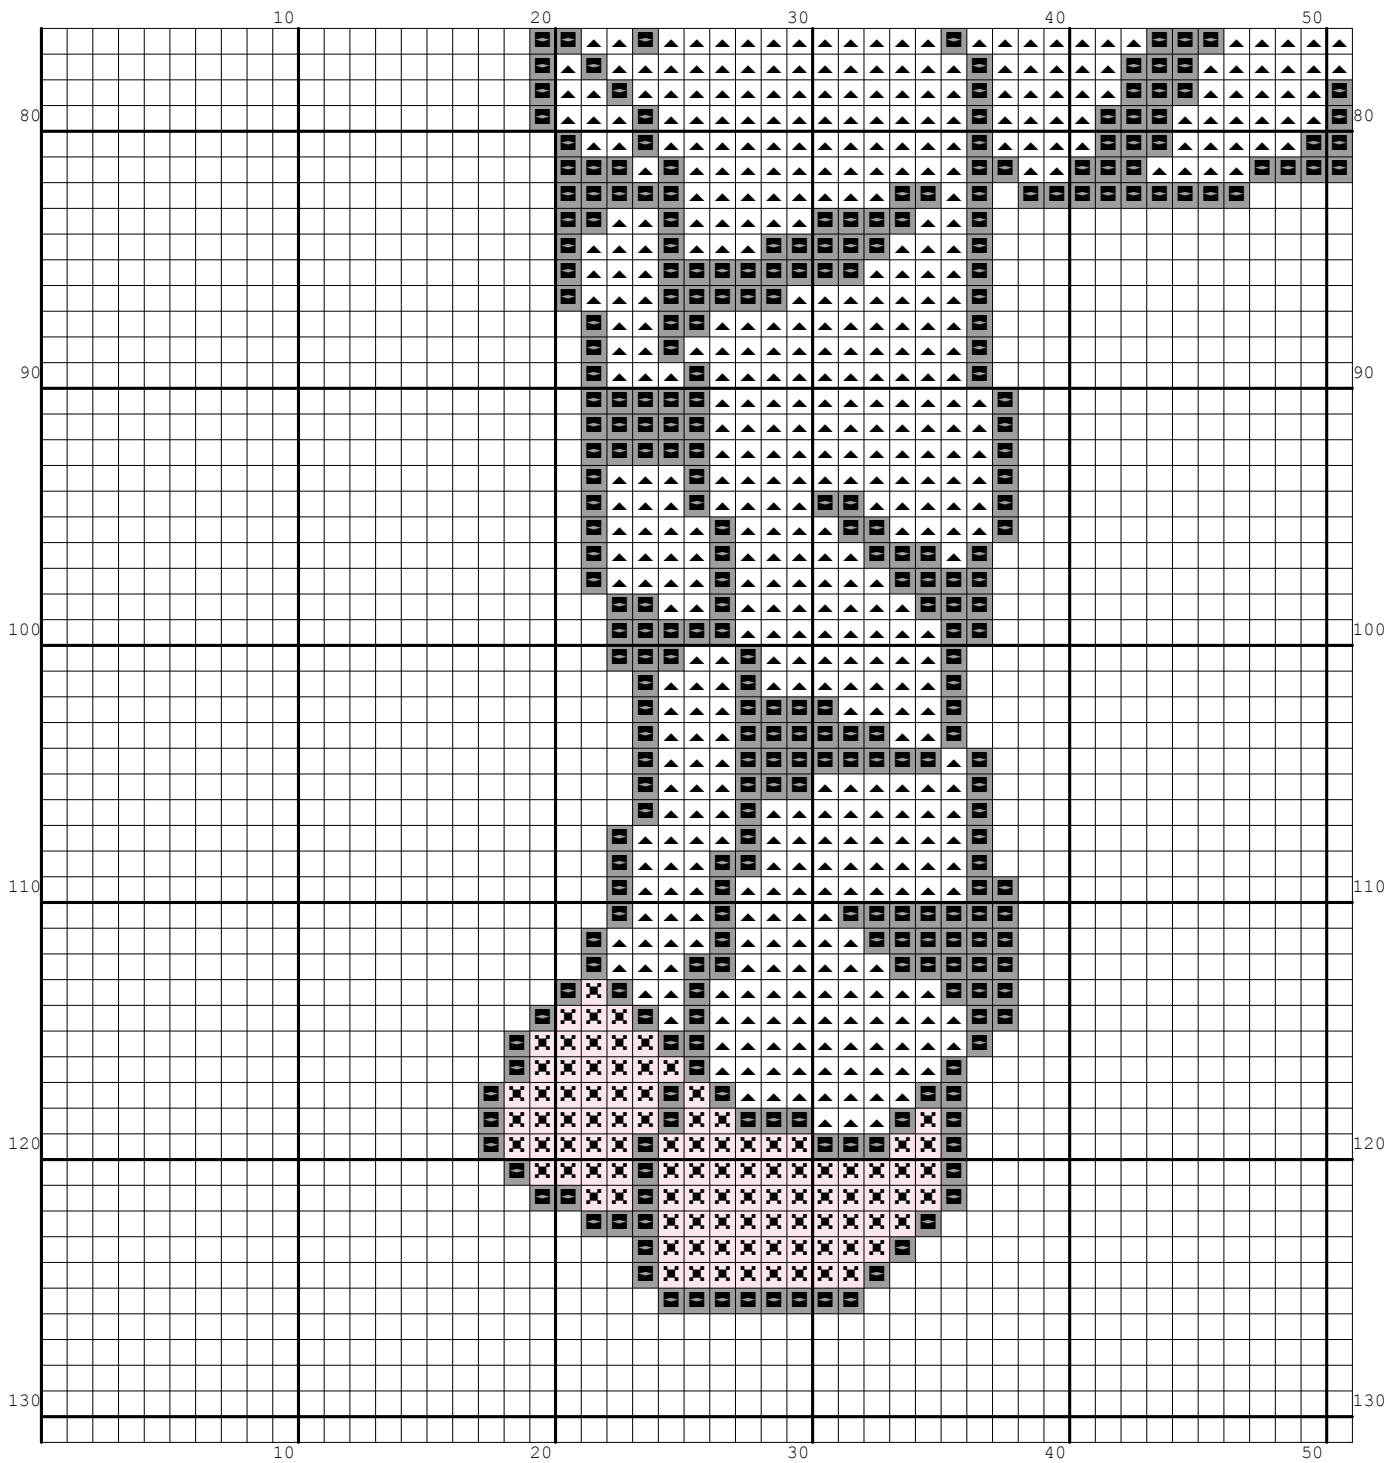

Nazwa: Zebra Pasio
Autor: look4me

Rozmiar: 101x131
Kolorów: 4

(PL): Jeżeli użyjesz tego wzoru, będziesz zadowolona/y z efektu i uznasz za stosowne wspomóc rozwój witryny www.wzory-haftu.pl możesz wpłacić dowolną kwotę na konto podane w dziale "Kontakt" na wspomnianej stronie.

(EN): If after using this pattern you are happy with the effect and you think that it is worth to support the development of www.cross-stitch-patterns.eu website, feel free to donate any amount to the bank account given in the "Contact" section on the abovementioned site.

Symbol	Nr nici	Krzyżyki	Motki 2 nitki	Motki 3 nitki	Motki 6 nitek
	Kanwa	7366	3	5	9
	Ariadna (nowa) 1500	3478	2	2	4
	Ariadna (nowa) 1598	253	1	1	1
	Ariadna (nowa) 1819	2134	1	2	3