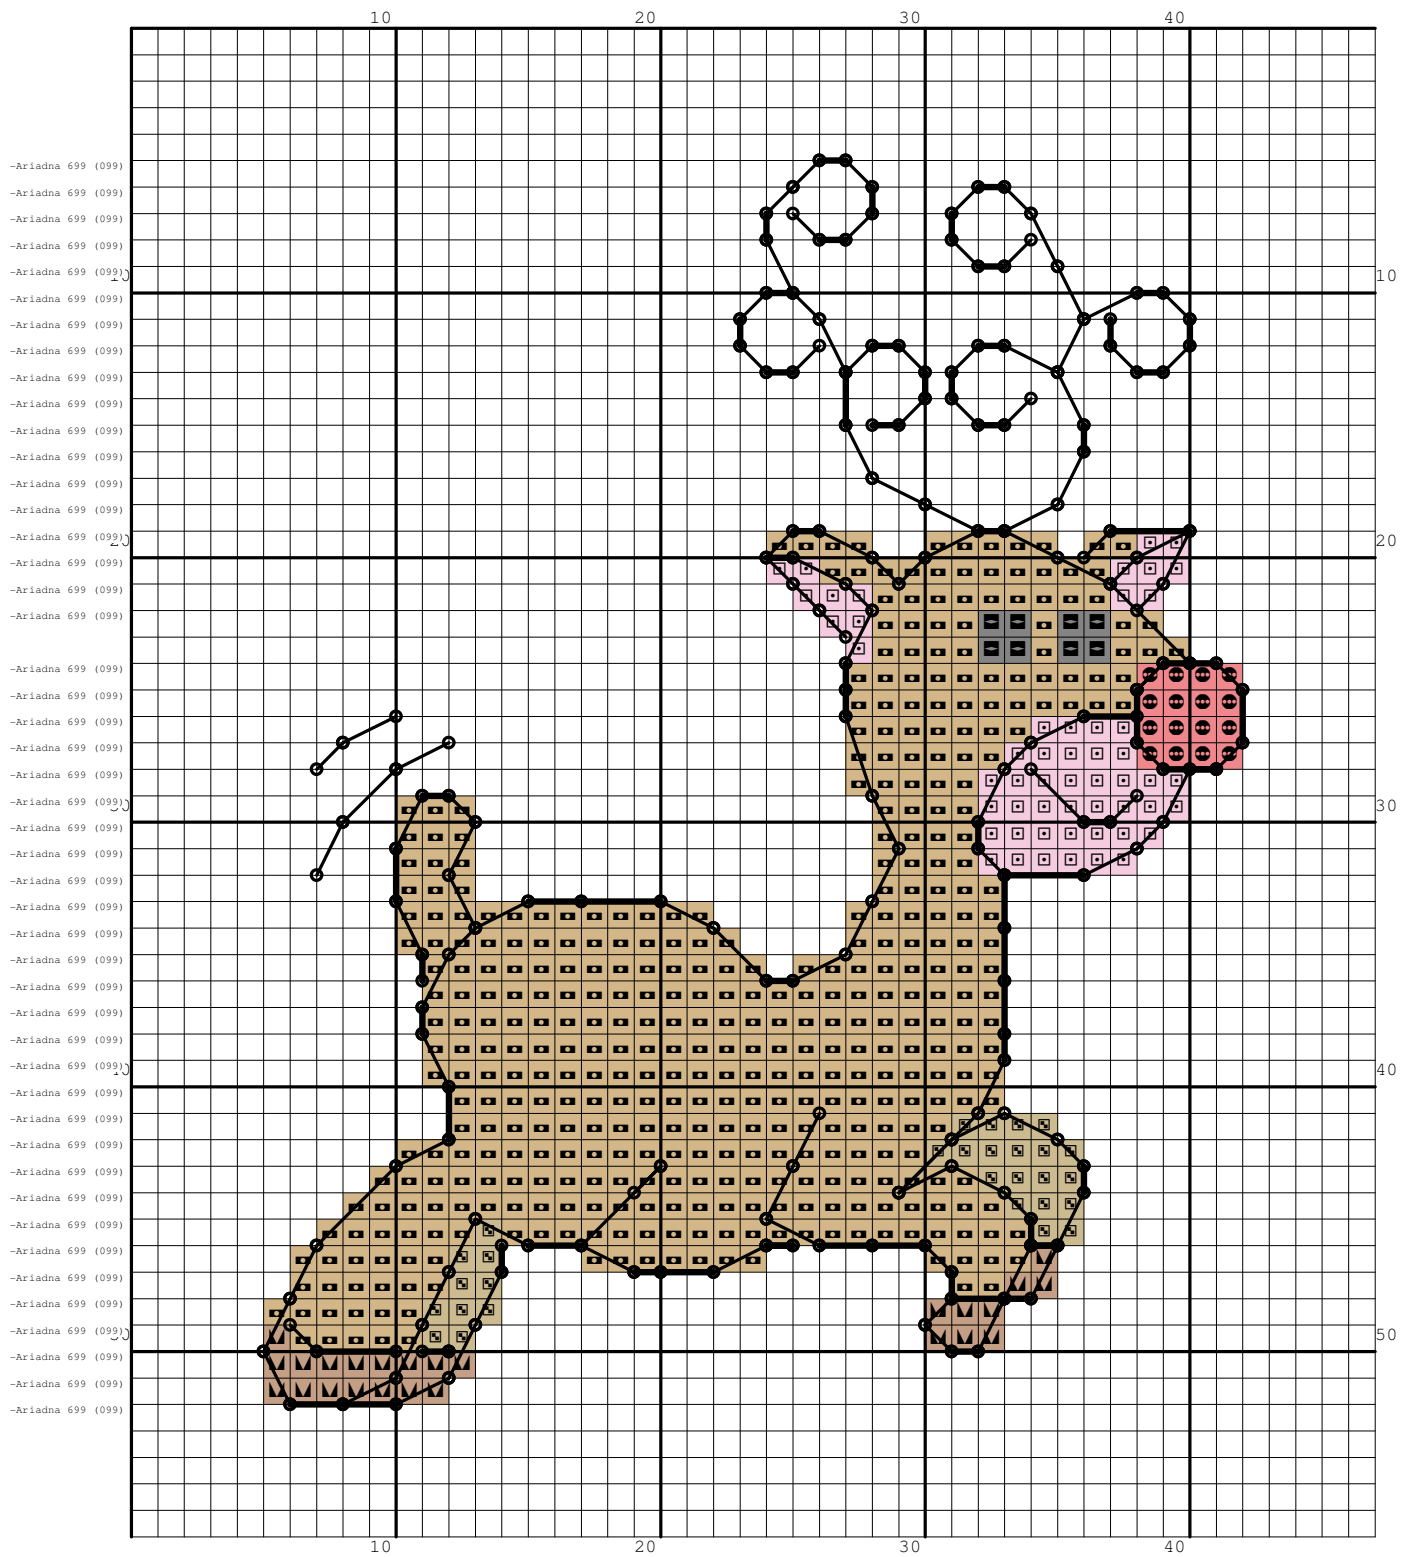

Nazwa: Gruby renifer
Autor: look4me

Rozmiar: 47x57
Kolorów: 7

(PL): Jeżeli użyjesz tego wzoru, będziesz zadowolona/y z efektu i uznasz za stosowne wspomóc rozwój witryny www.wzory-haftu.pl możesz wpłacić dowolną kwotę na konto podane w dziale "Kontakt" na wspomnianej stronie.

(EN): If after using this pattern you are happy with the effect and you think that it is worth to support the development of www.cross-stitch-patterns.eu website, feel free to donate any amount to the bank account given in the "Contact" section on the abovementioned site.

Symbol	Nr nici	Krzyżyki	Motki 2 nitki	Motki 3 nitki	Motki 6 nitek
	Kanwa	2117	1	2	3
	Ariadna 439	431	1	1	1
	Ariadna 441	25	1	1	1
	Ariadna 442	29	1	1	1
	Ariadna 485	16	1	1	1
	Ariadna 499	53	1	1	1
	Ariadna 699 (099)	8	1	1	1