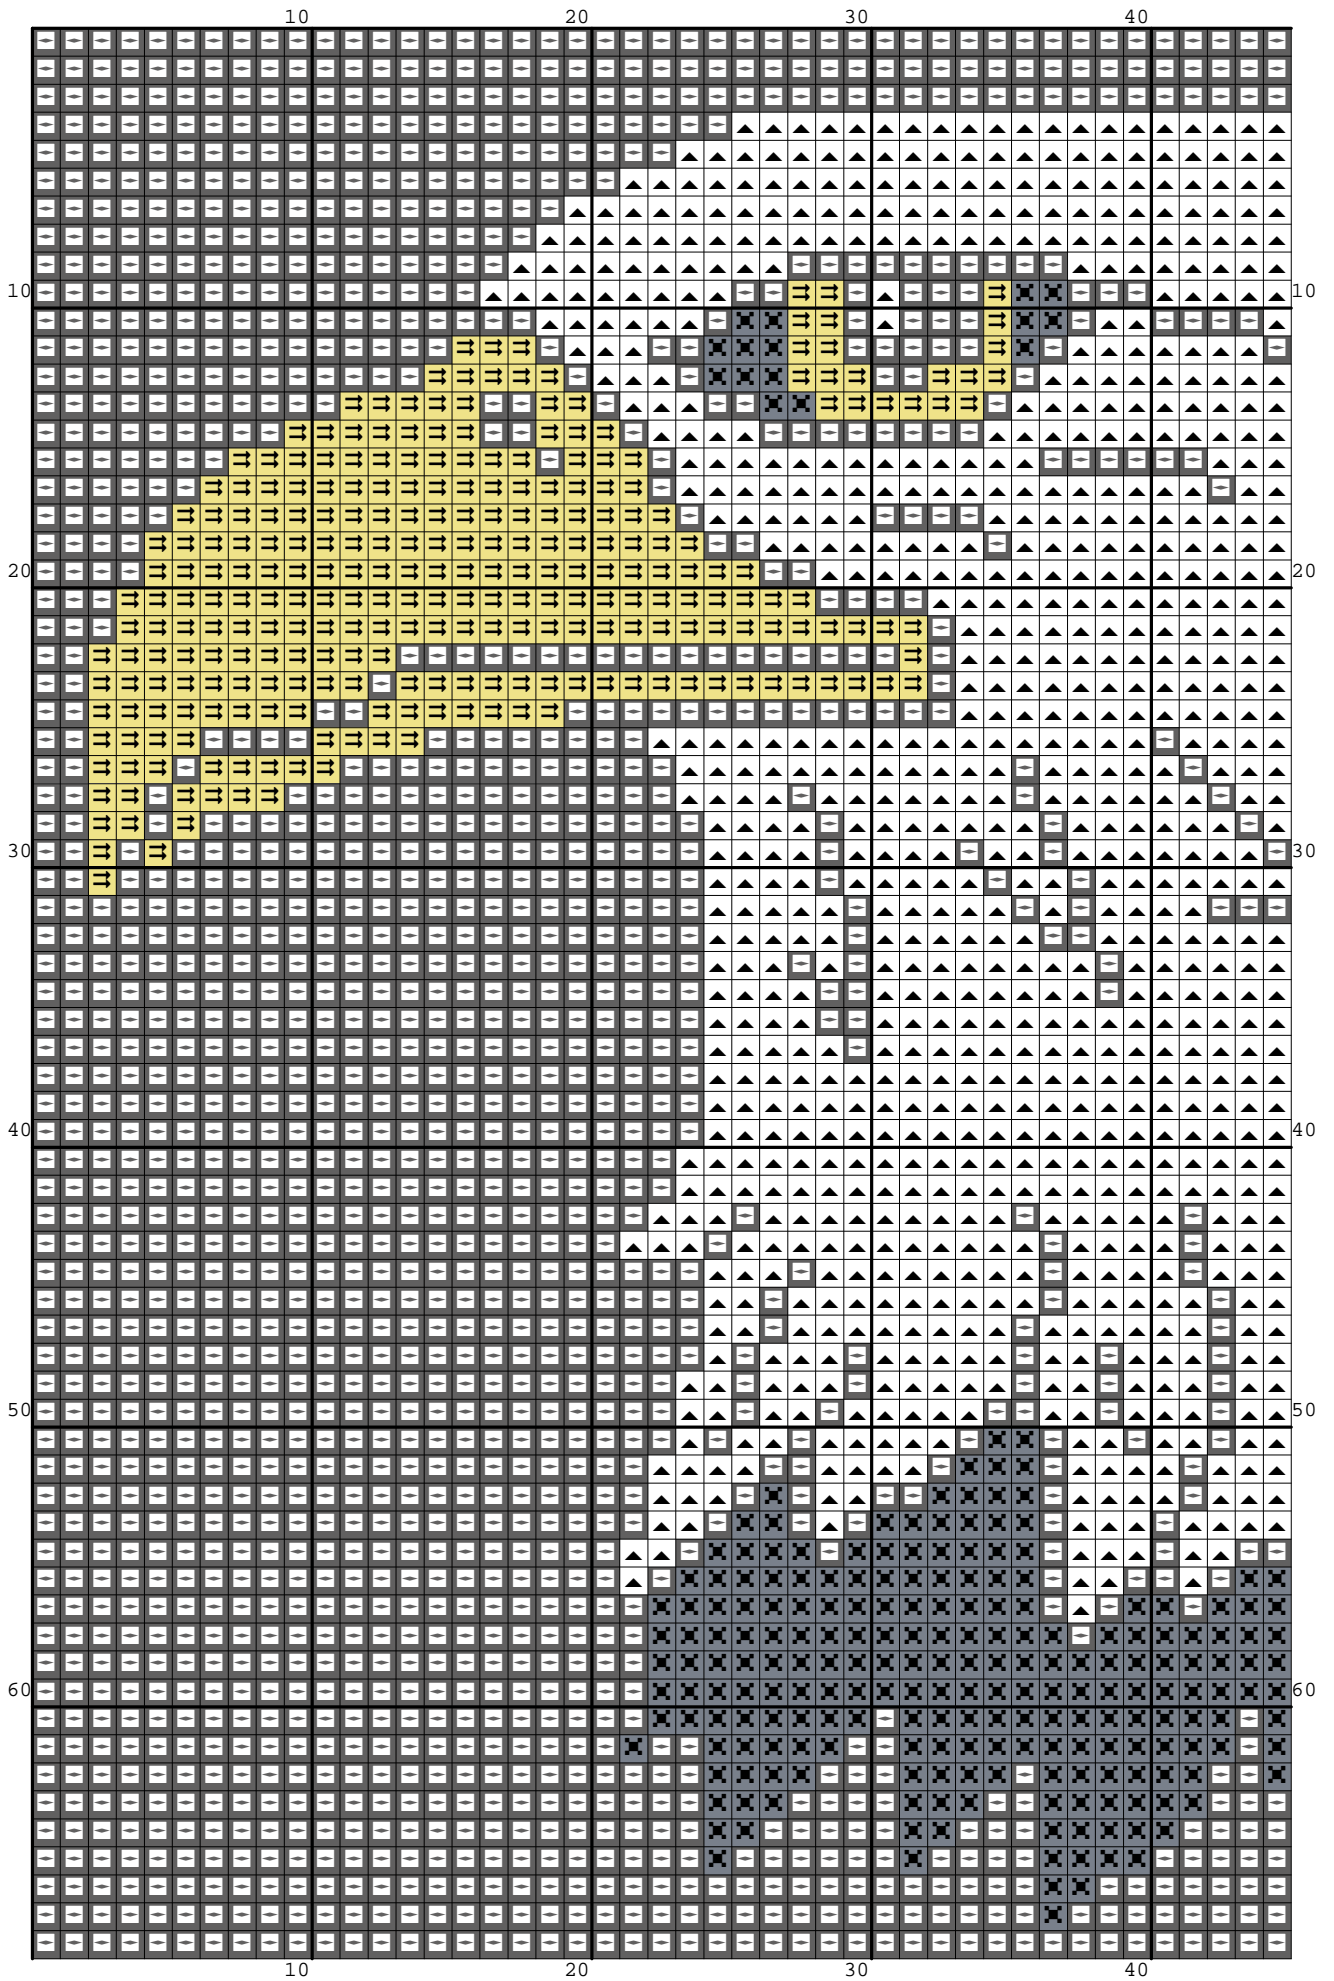

Nazwa: Orzeł  
Autor: beauty123

Rozmiar: 84x69  
Kolorów: 4

Na czarnej kanwie koloru Ariadna 1819 można nie wyszywać.

Symbol	Nr nici	Krzyżyki	Motki 2 nitki	Motki 3 nitki	Motki 6 nitek
	Ariadna (nowa) 1500	1841	1	1	2
	Ariadna (nowa) 1513	274	1	1	1
	Ariadna (nowa) 1633	586	1	1	1
	Ariadna (nowa) 1819	3095	1	1	2