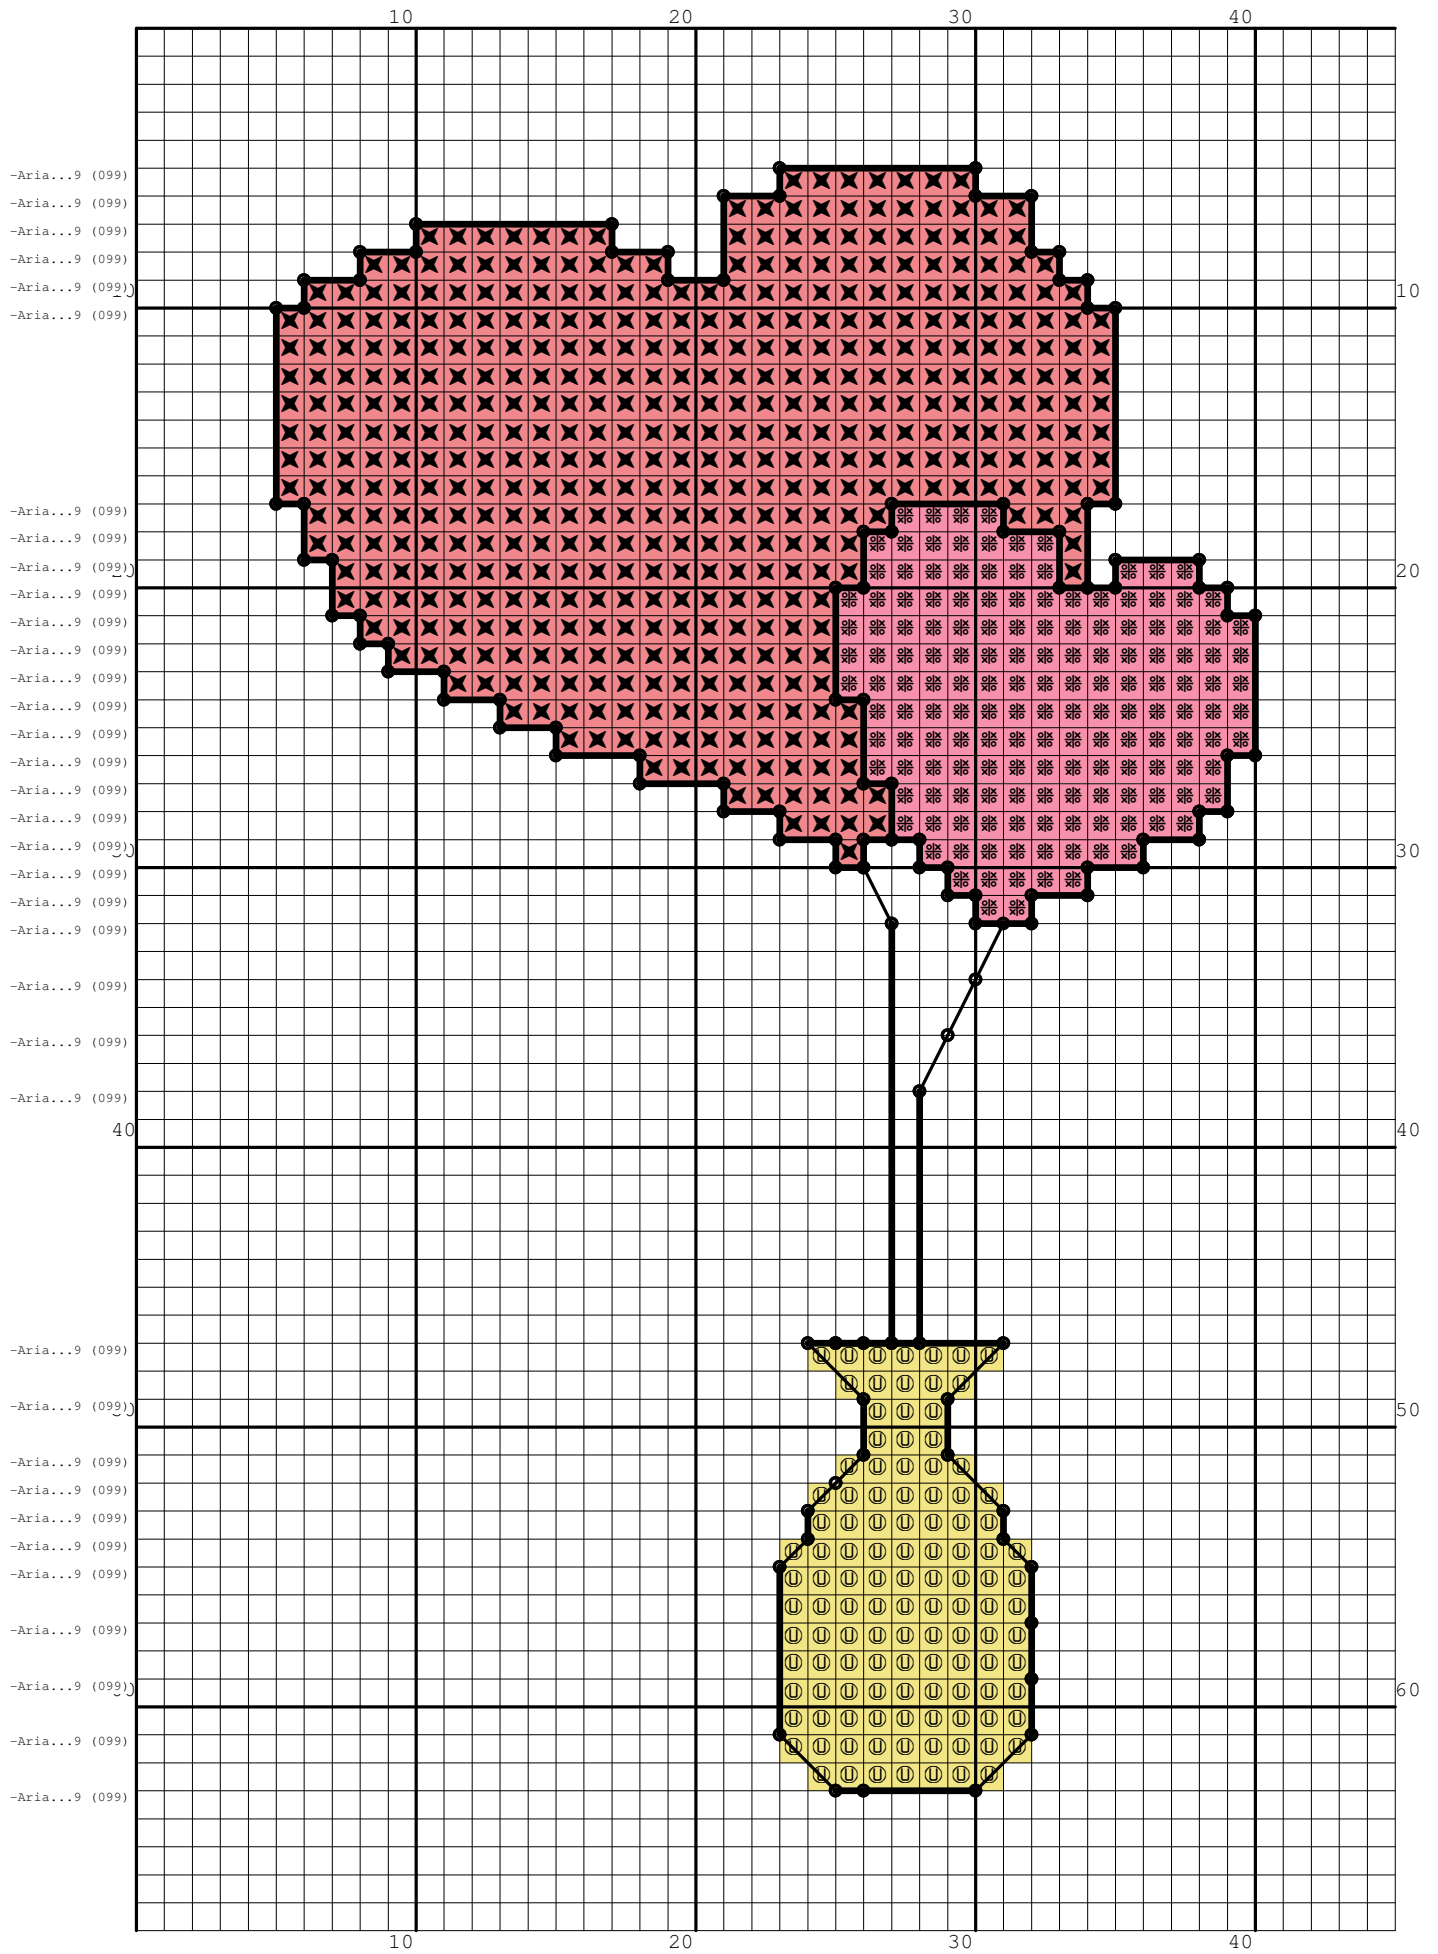

Nazwa: Serca
Autor: look4me

Rozmiar: 45x68
Kolorów: 5

(PL): Jeżeli użyjesz tego wzoru, będziesz zadowolona/y z efektu i uznasz za stosowne wspomóc rozwój witryny www.wzory-haftu.pl możesz wpłacić dowolną kwotę na konto podane w dziale "Kontakt" na wspomnianej stronie.

(EN): If after using this pattern you are happy with the effect and you think that it is worth to support the development of www.cross-stitch-patterns.eu website, feel free to donate any amount to the bank account given in the "Contact" section on the abovementioned site.

Symbol	Nr nici	Krzyżyki	Motki 2 nitki	Motki 3 nitki	Motki 6 nitek
	Kanwa	2315	1	2	3
	Ariadna 408	116	1	1	1
	Ariadna 483	159	1	1	1
	Ariadna 485	470	1	1	1
	Ariadna 699 (099)	0	1	1	1