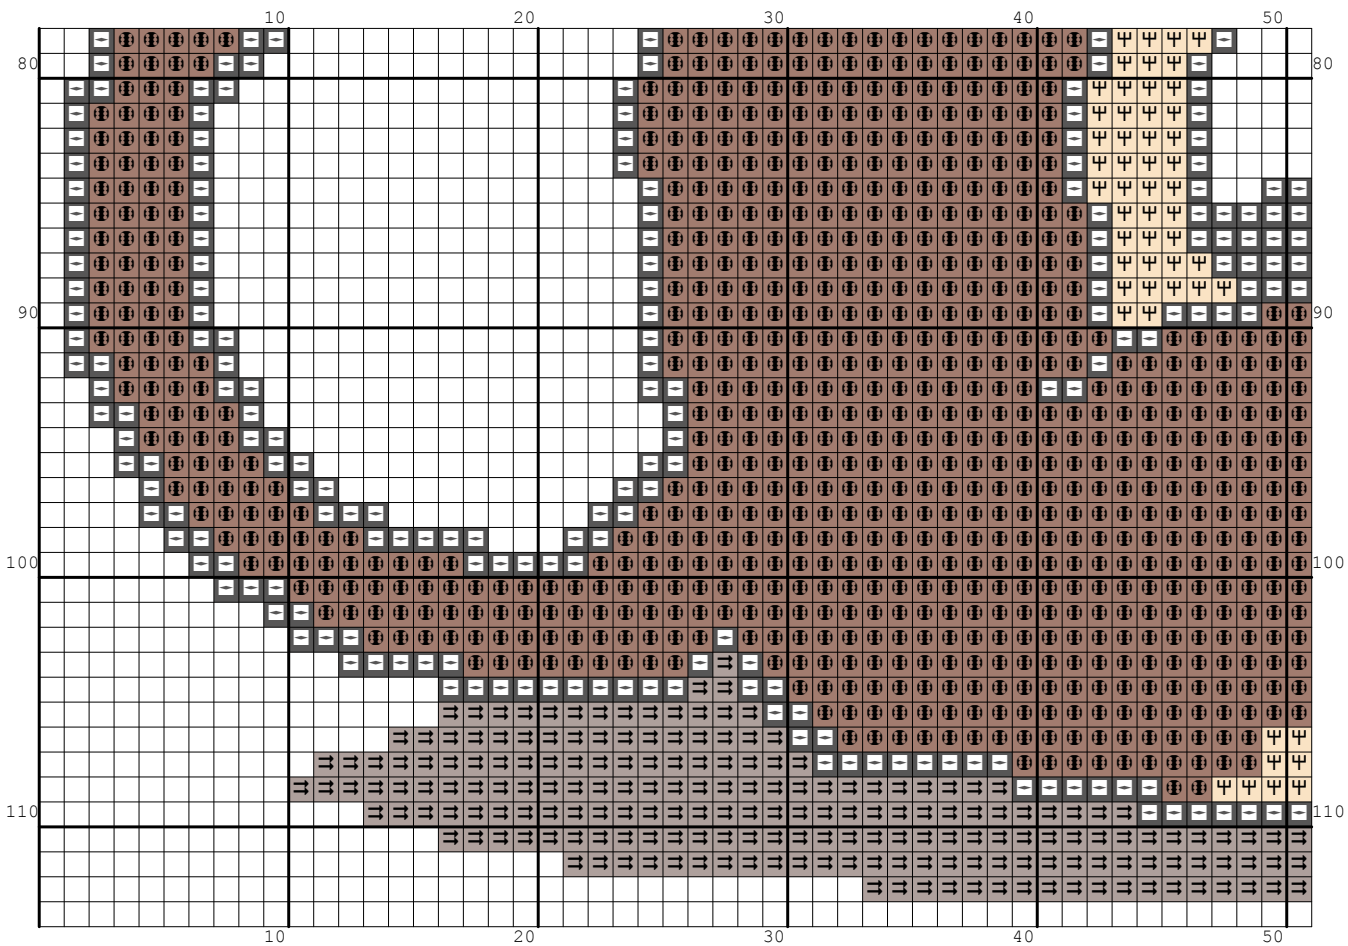

Nazwa: Małpeczka
Autor: beauty123

Rozmiar: 100x114
Kolorów: 6

Idealnie nadają się do pokoju dziecięcego!

-Ariad...wa) 1525
-Ariad...wa) 1819

Symbol	Nr nici	Krzyżyki	Motki 2 nitki	Motki 3 nitki	Motki 6 nitek
	Kanwa	5763	6	8	16
	Ariadna (nowa) 1525	1224	2	2	4
	Ariadna (nowa) 1528	26	1	1	1
	Ariadna (nowa) 1764	430	1	1	2
	Ariadna (nowa) 1770	2627	3	4	8
	Ariadna (nowa) 1819	1330	2	2	4