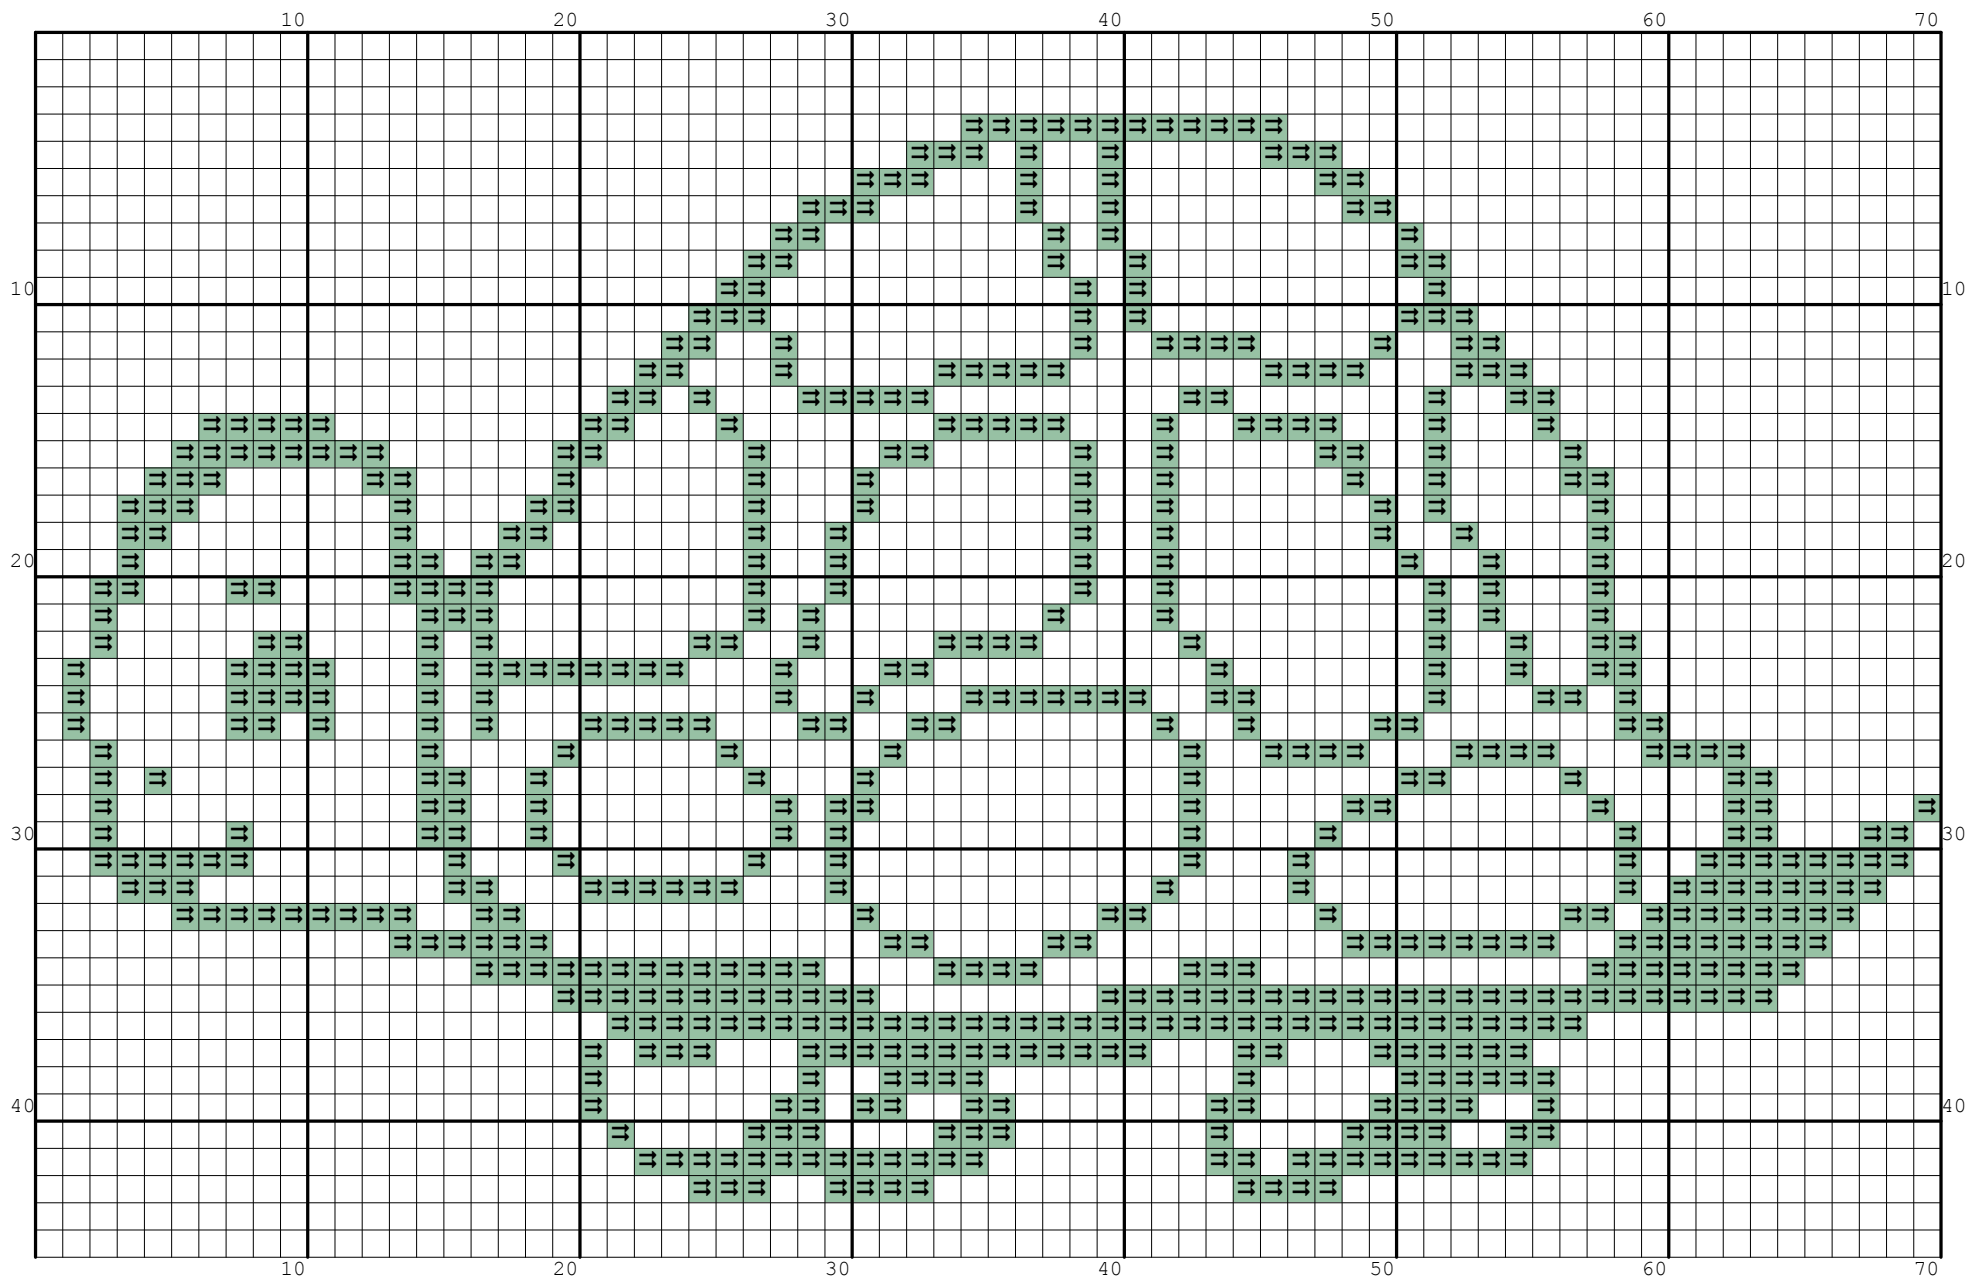

Nazwa: Żółwik
Autor: beauty123

Rozmiar: 70x45
Kolorów: 2

| Symbol | Nr nici | Krzyżyki | Motki 2 nitki | Motki 3 nitki | Motki 6 nitek |
|-------------------------------------|---------------------|----------|------------------|------------------|------------------|
| <input type="checkbox"/> | Kanwa | 2499 | 1 | 1 | 2 |
| <input checked="" type="checkbox"/> | Ariadna (nowa) 1681 | 651 | 1 | 1 | 1 |