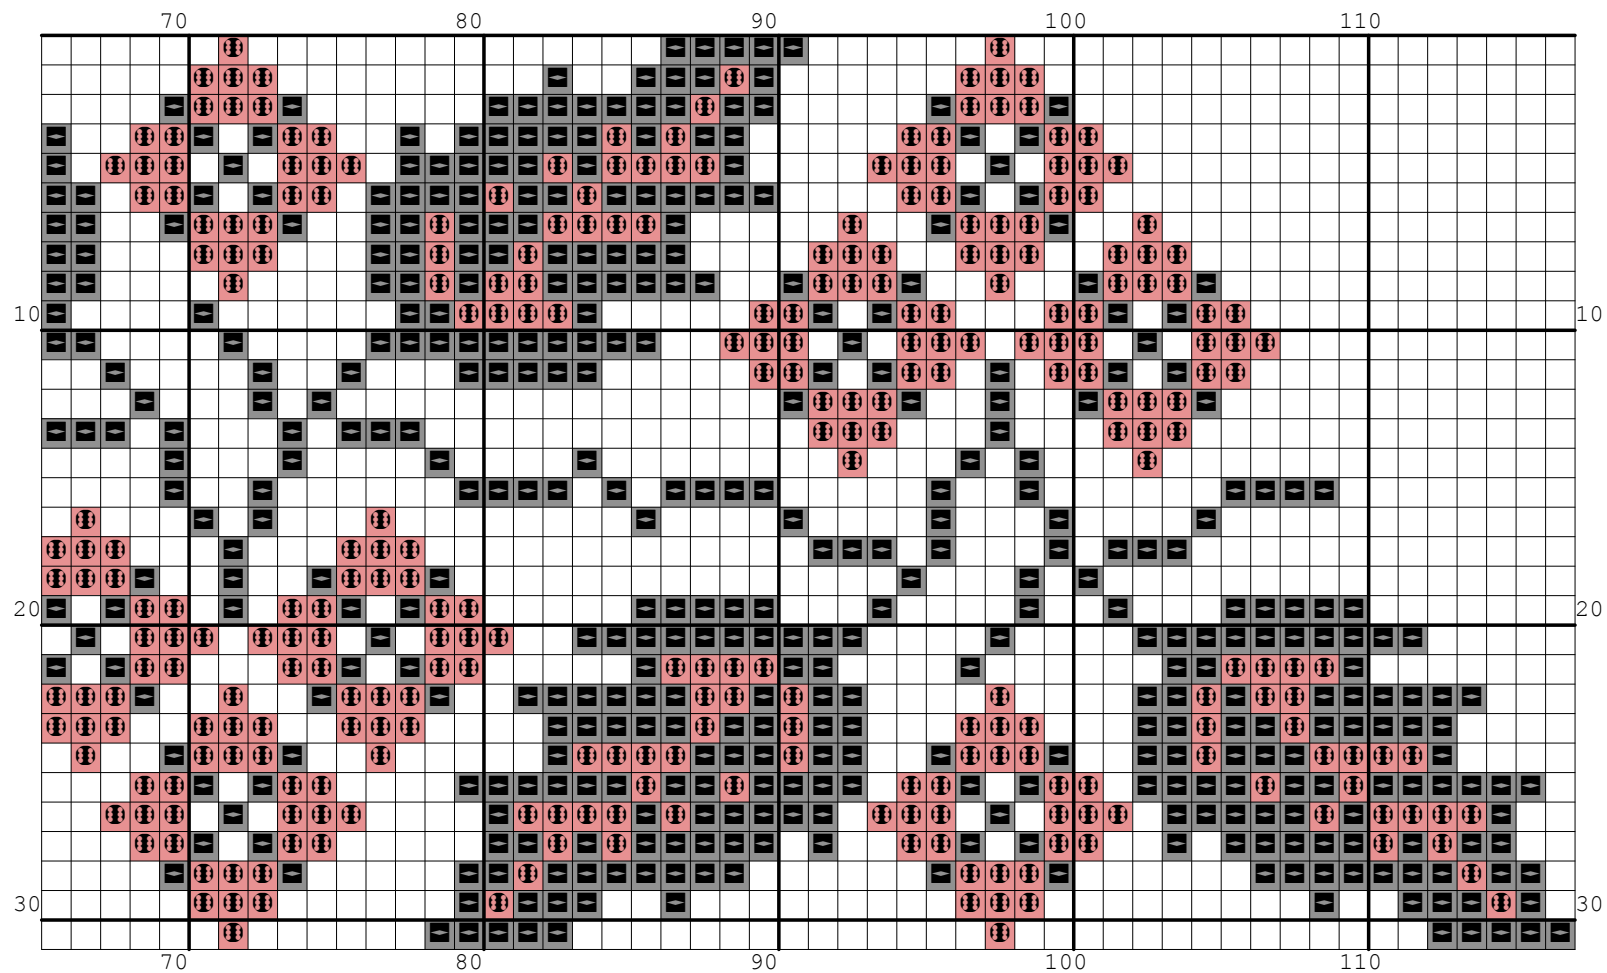

Nazwa: Motyw 061

Autor:

Rozmiar: 117x31

Kolorów: 3

(PL) Wzór pobrany ze strony: www.wzory-haftu.pl
Jeżeli użyjesz tego wzoru, będziesz zadowolona/y z efektu i uznasz za stosowne wspomóc rozwój witryny www.wzory-haftu.pl możesz wpłacić dowolną kwotę na konto podane w dziale "Kontakt" na wspomnianej stronie.

(EN): Downloaded from: www.wzory-haftu.pl

Ariadna 1548 = DMC 321
Ariadna 1819 = DMC 310

Symbol	Nr nici	Krzyżyki	Motki 2 nitki	Motki 3 nitki	Motki 6 nitek
	Kanwa	1971	1	2	3
	Ariadna (nowa) 1548	648	1	1	1
	Ariadna (nowa) 1819	1008	1	1	2