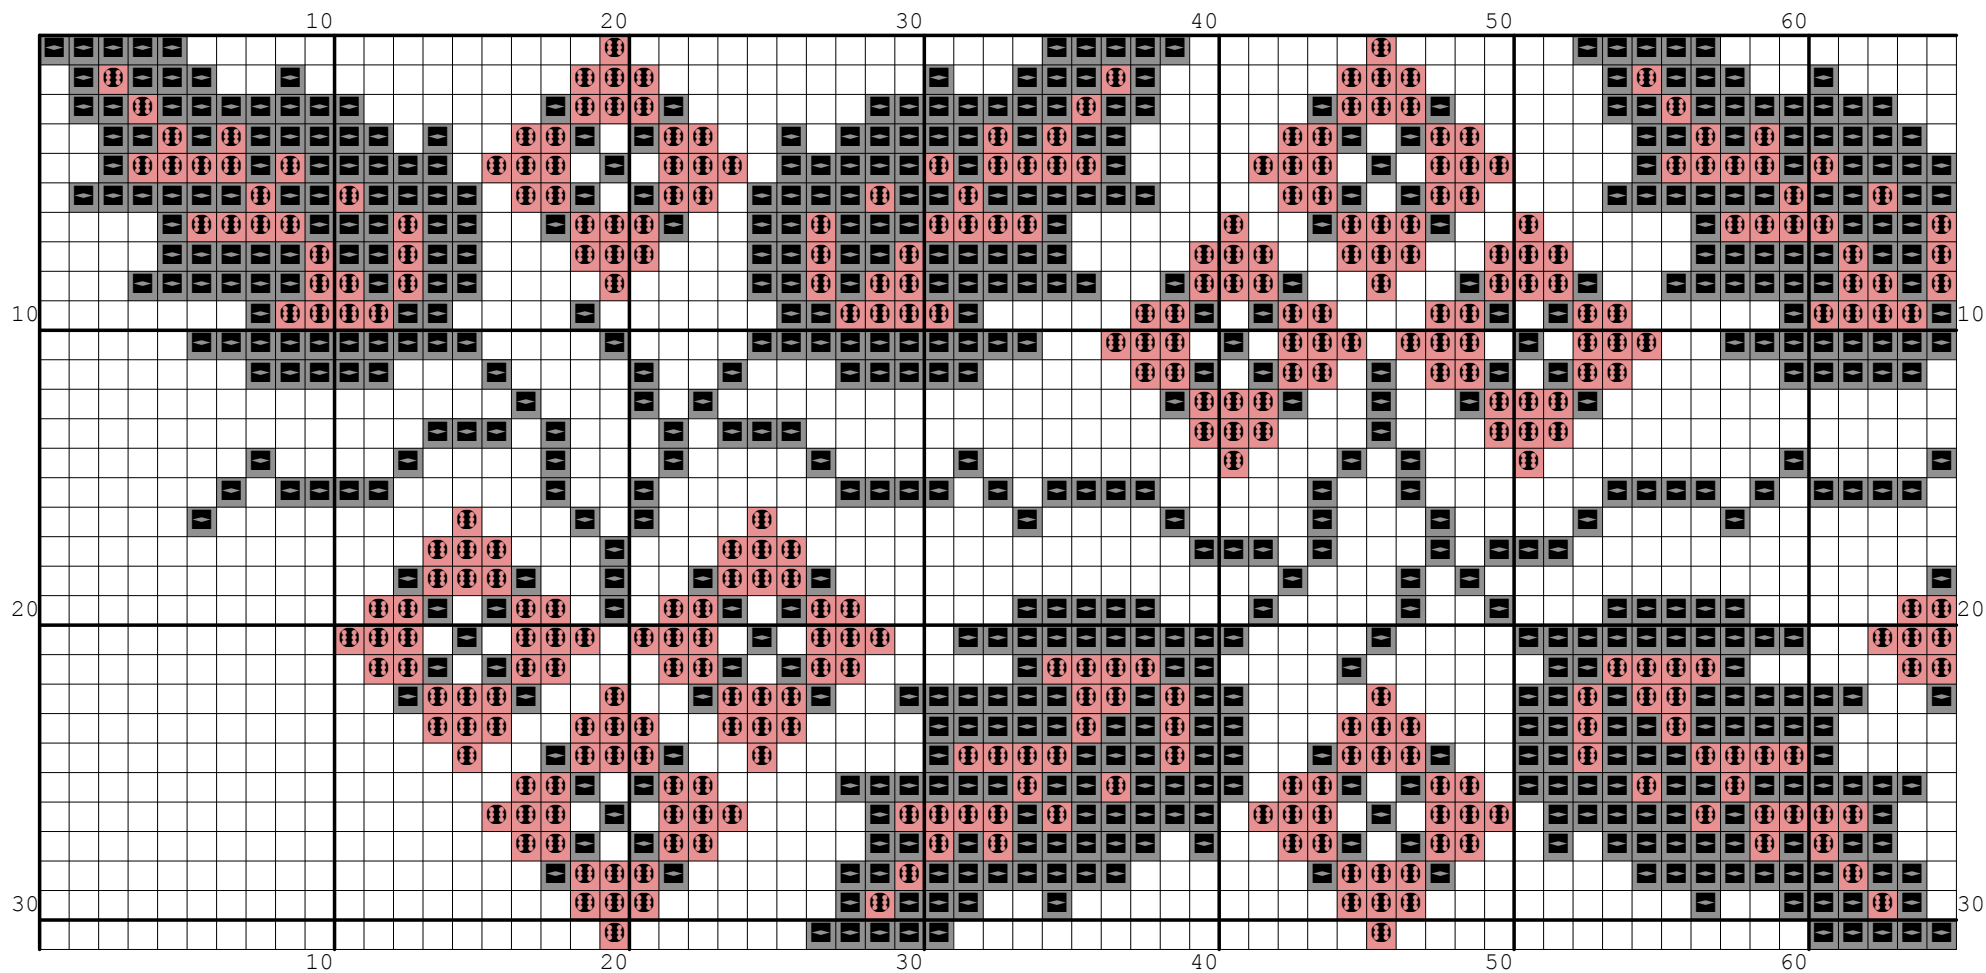

Nazwa: Motyw 061

Autor:

Rozmiar: 117x31

Kolorów: 3

(PL) Wzór pobrany ze strony: www.wzory-haftu.pl
Jeżeli użyjesz tego wzoru, będziesz zadowolona/y z efektu i uznasz za stosowne wspomóc rozwój witryny www.wzory-haftu.pl możesz wpłacić dowolną kwotę na konto podane w dziale "Kontakt" na wspomnianej stronie.

(EN): Downloaded from: www.wzory-haftu.pl

Ariadna 1548 = DMC 321
Ariadna 1819 = DMC 310

Symbol	Nr nici	Krzyżyki	Motki 2 nitki	Motki 3 nitki	Motki 6 nitek
	Kanwa	1971	1	2	3
	Ariadna (nowa) 1548	648	1	1	1
	Ariadna (nowa) 1819	1008	1	1	2