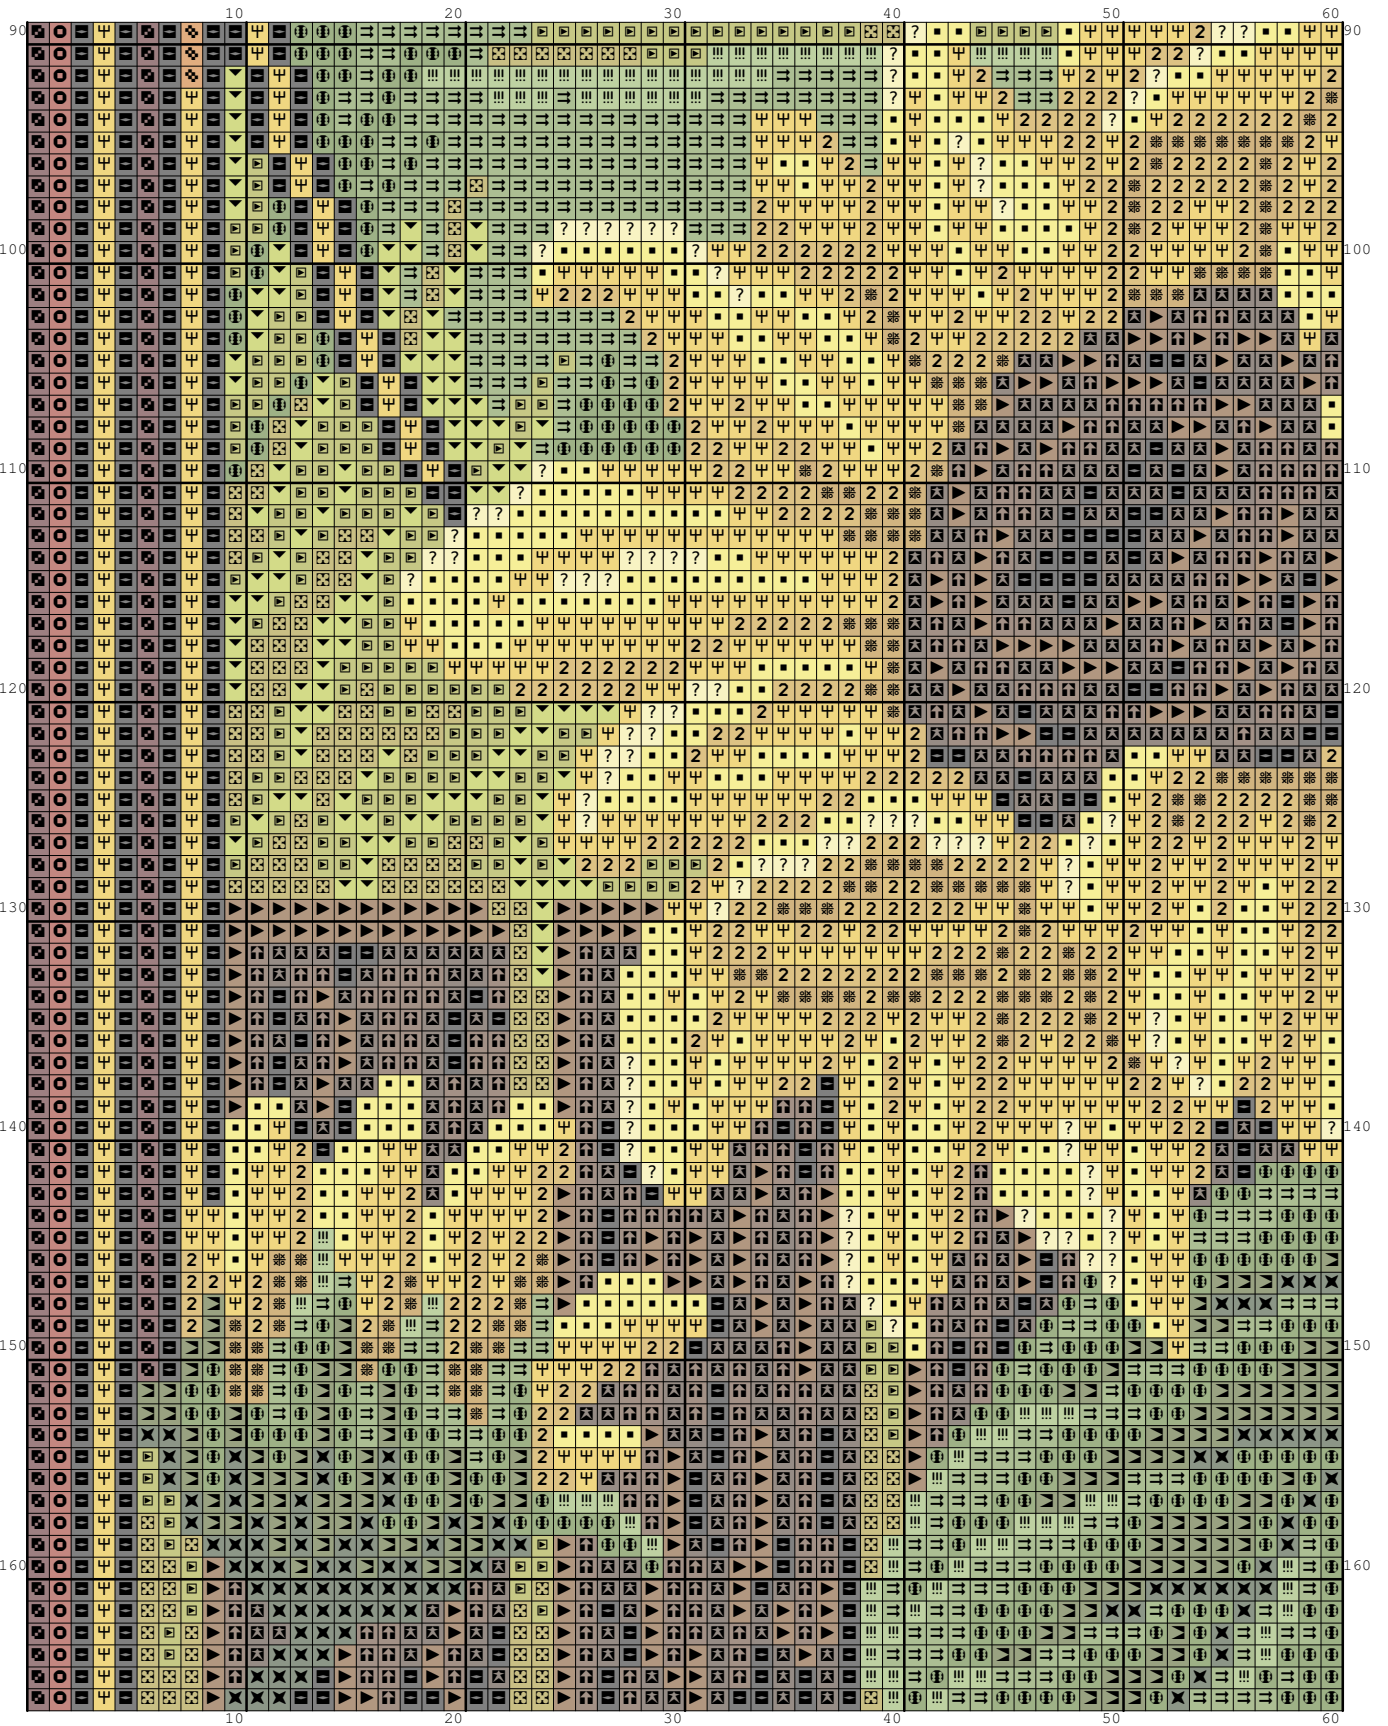

Nazwa: Słonecznik (Wrzesień)  
Autor: Aslynn Foreignet (A. M.)

Rozmiar: 106x166  
Kolorów: 30

Symbol	Nr nici	Krzyżyki	Motki 2 nitki	Motki 3 nitki	Motki 6 nitek
	Anchor 1	726	1	1	1
	Anchor 22	740	1	1	1
	Anchor 92	25	1	1	1
	Anchor 96	10	1	1	1
	Anchor 128	538	1	1	1
	Anchor 263	650	1	1	1
	Anchor 265	273	1	1	1
	Anchor 266	774	1	1	1
	Anchor 267	949	1	1	2
	Anchor 279	553	1	1	1
	Anchor 280	894	1	1	1
	Anchor 295	1108	1	1	2
	Anchor 298	1947	1	2	3
	Anchor 300	915	1	1	2
	Anchor 304	220	1	1	1
	Anchor 306	641	1	1	1
	Anchor 307	186	1	1	1
	Anchor 309	491	1	1	1
	Anchor 326	509	1	1	1
	Anchor 328	24	1	1	1
	Anchor 341	69	1	1	1
	Anchor 358	487	1	1	1
	Anchor 380	544	1	1	1
	Anchor 387	75	1	1	1
	Anchor 391	82	1	1	1
	Anchor 392	68	1	1	1
	Anchor 403	2109	2	2	4
	Anchor 907	819	1	1	1
	Anchor 924	676	1	1	1
	Anchor 1096	494	1	1	1