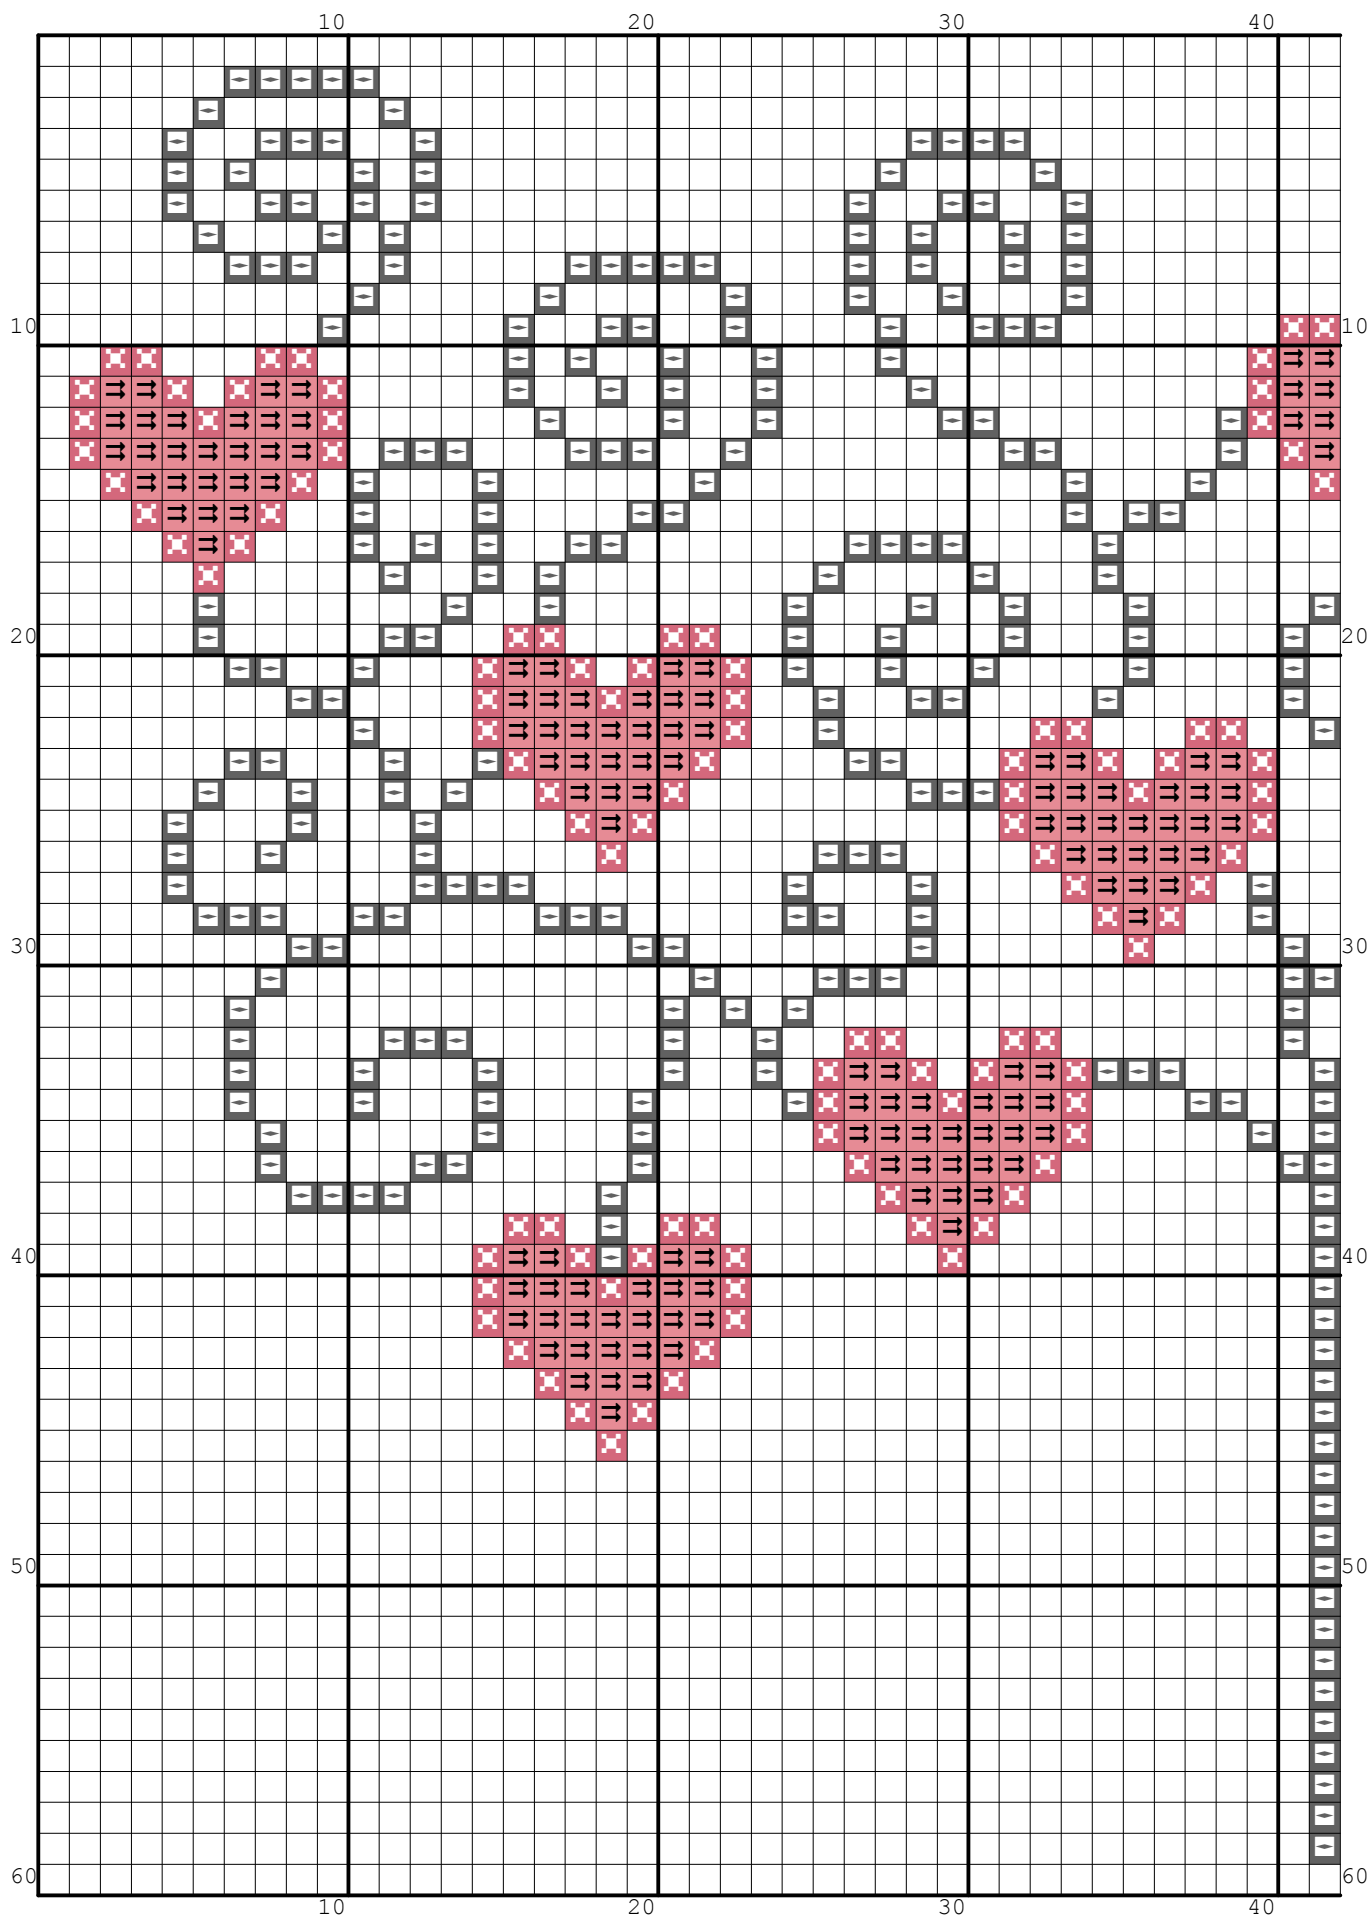

Nazwa: Serduszkowe drzewko  
Autor: stiki88

Rozmiar: 83x60  
Kolorów: 4

Symbol	Nr nici	Krzyżyki	Motki 2 nitki	Motki 3 nitki	Motki 6 nitek
	Kanwa	3931	2	3	5
	DMC 310	543	1	1	1
	DMC 3832	220	1	1	1
	DMC 3833	286	1	1	1