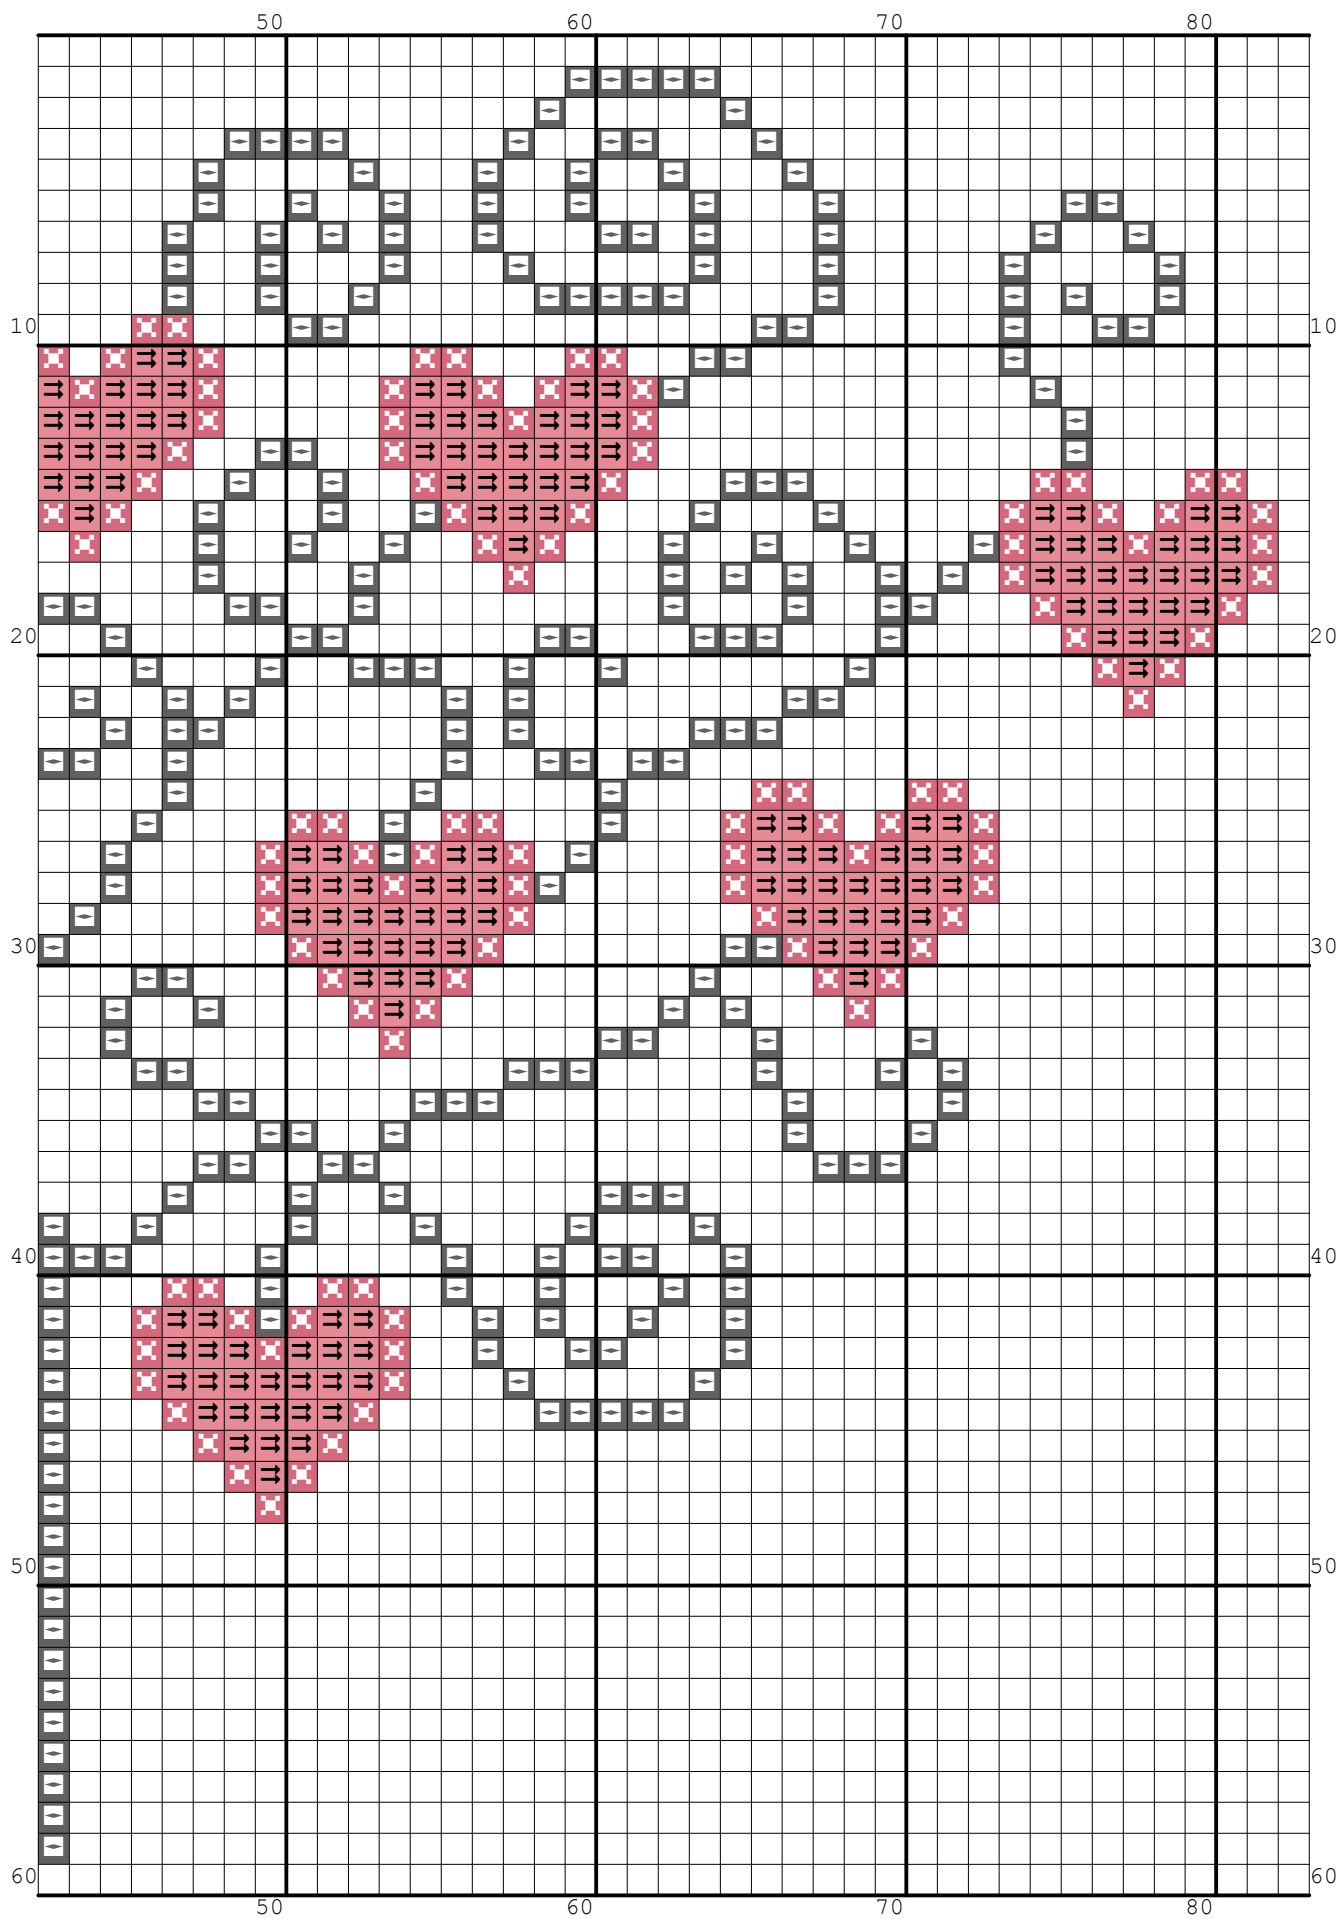

Nazwa: Serduszkowe drzewko  
Autor: stiki88

Rozmiar: 83x60  
Kolorów: 4

Symbol	Nr nici	Krzyżyki	Motki 2 nitki	Motki 3 nitki	Motki 6 nitek
	Kanwa	3931	2	3	5
	DMC 310	543	1	1	1
	DMC 3832	220	1	1	1
	DMC 3833	286	1	1	1