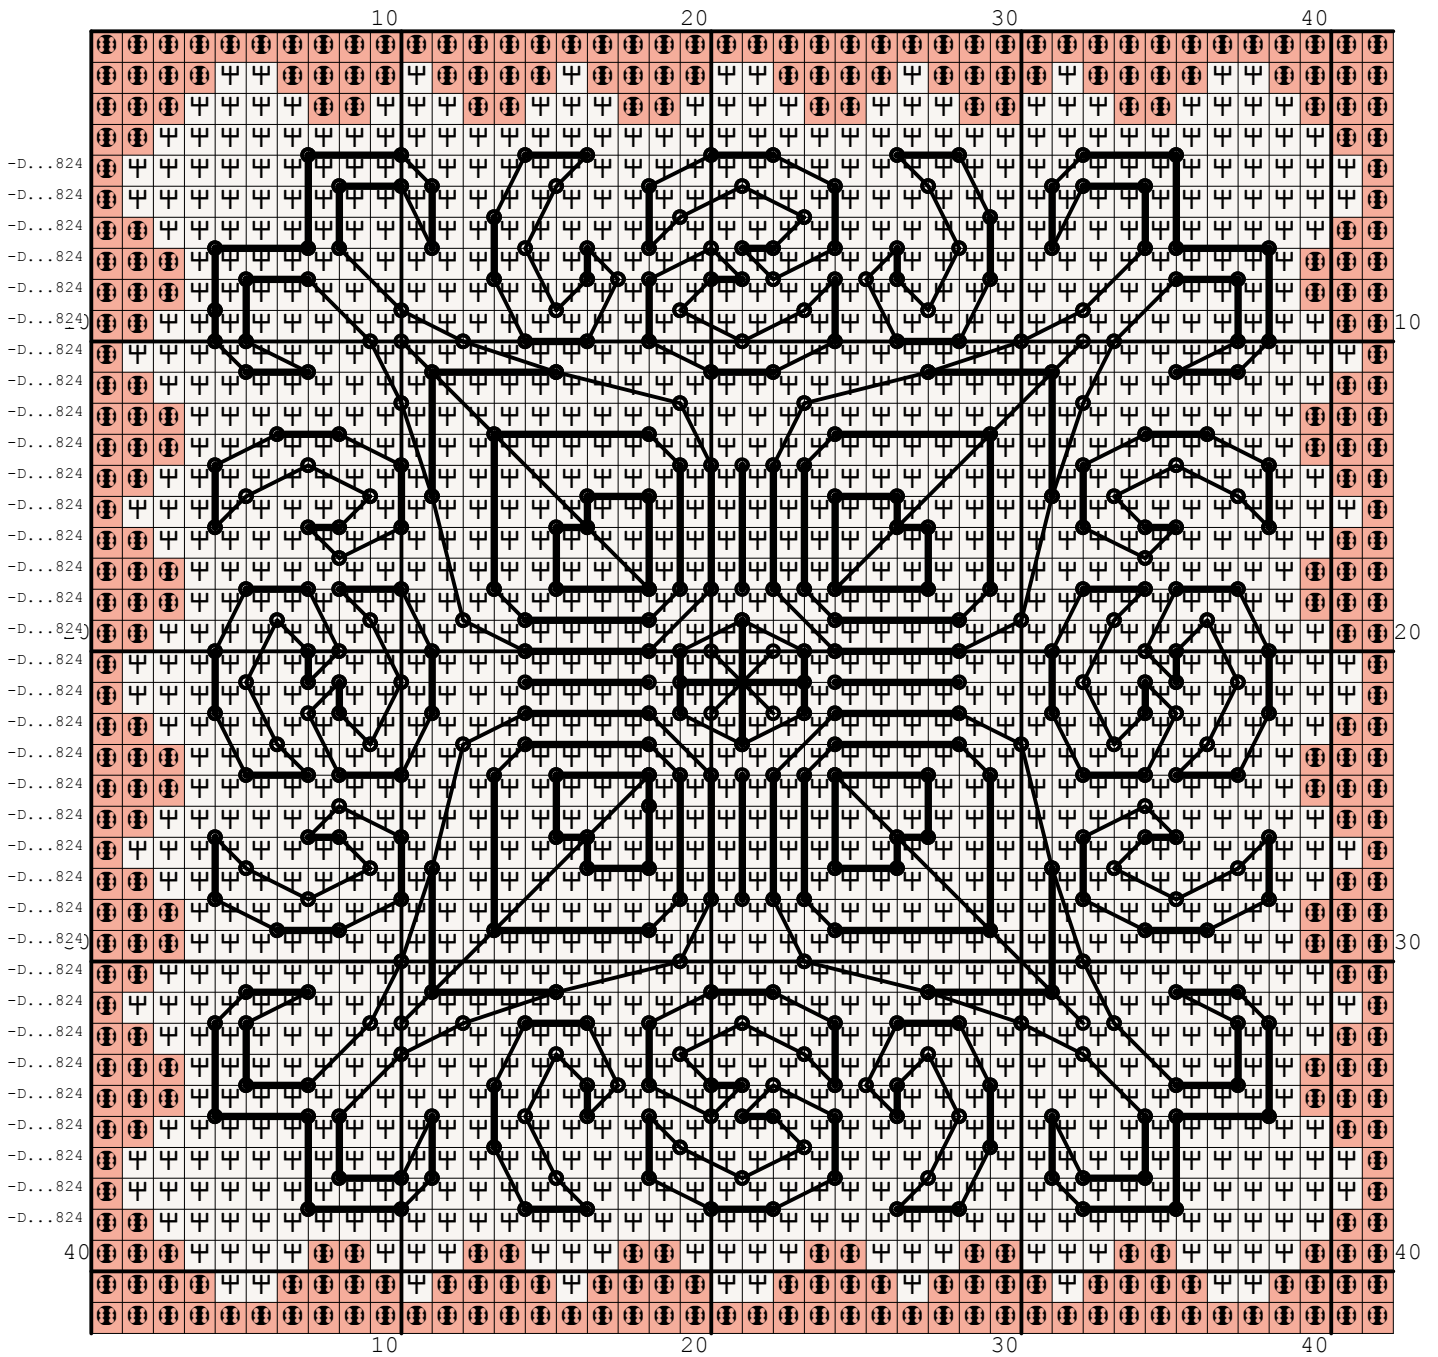

Nazwa: Biscornu
Autor: stiki88

Rozmiar: 42x42
Kolorów: 2

| Symbol | Nr nici | Krzyżyki | Motki 2 nitki | Motki 3 nitki | Motki 6 nitek |
|---|-----------|----------|------------------|------------------|------------------|
|  | DMC 3824 | 332 | 1 | 1 | 2 |
|  | DMC BLANC | 1432 | 1 | 1 | 2 |