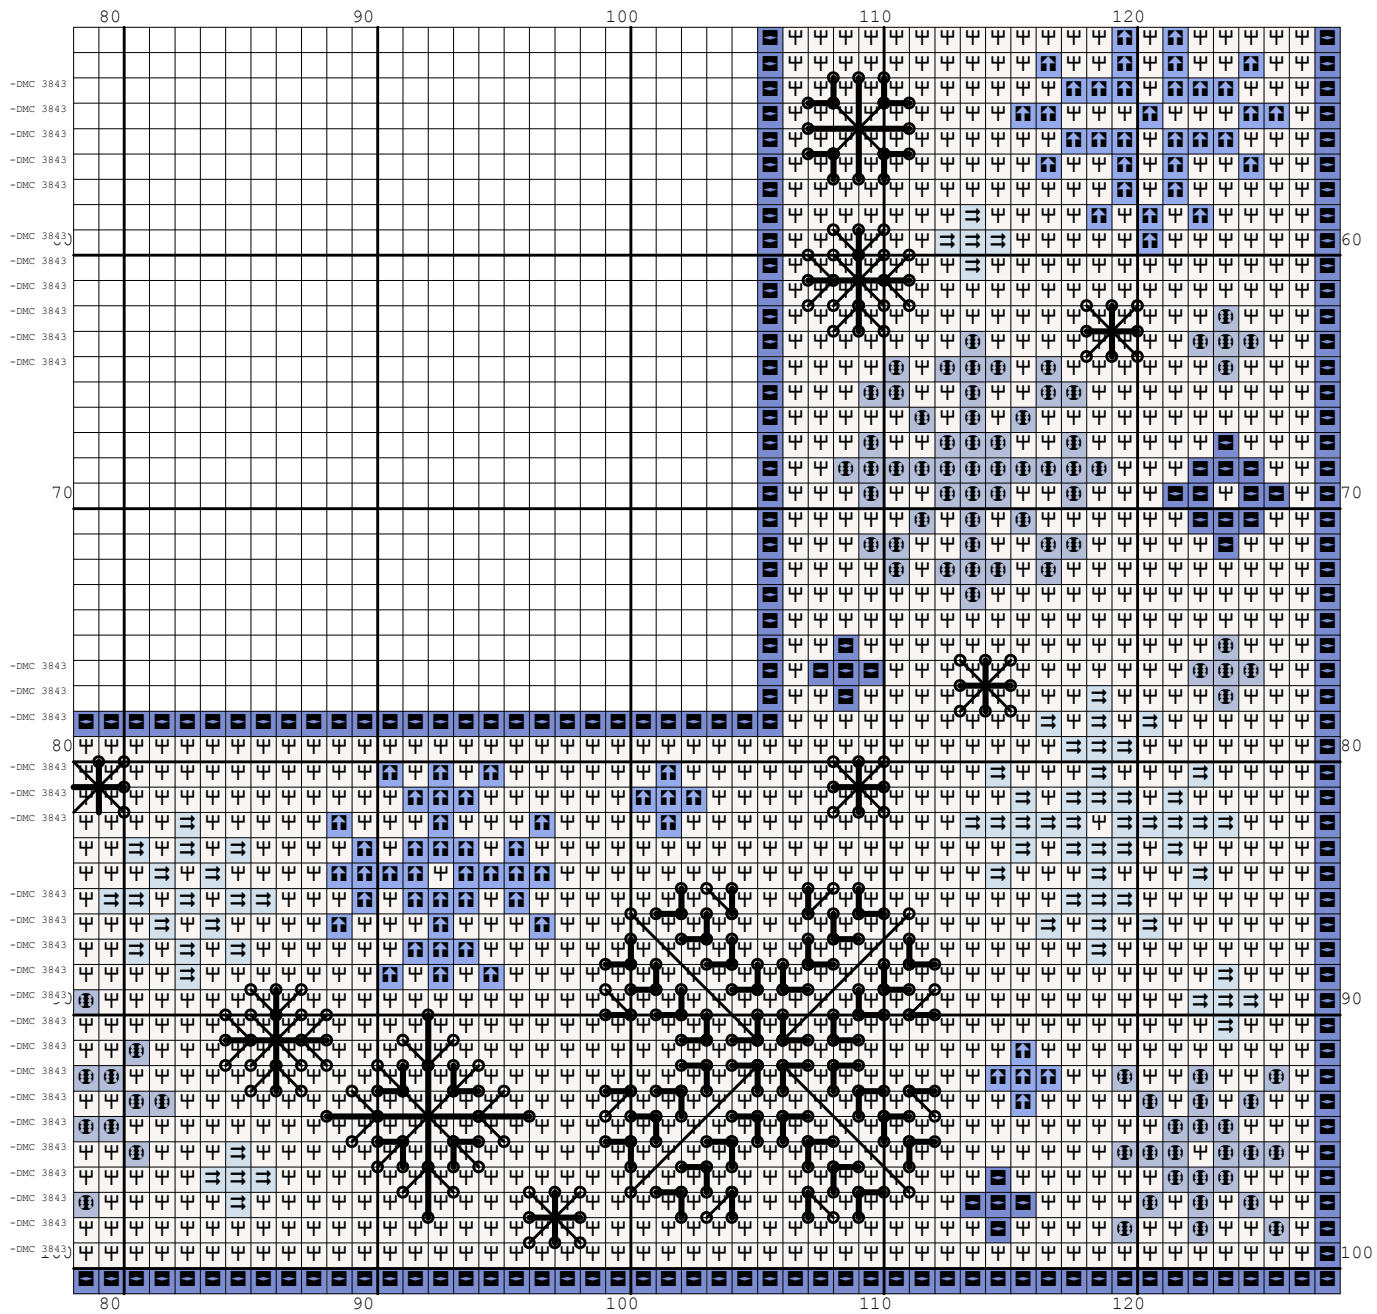

Nazwa: Ramka zimowa  
Autor: stiki88

Rozmiar: 128x101  
Kolorów: 6

Wzór ramki na zdjęcie o wymiarach 10x15cm na plastikową kanwę o gęstości 55 oczek/10 cm.

Symbol	Nr nici	Krzyżyki	Motki 2 nitki	Motki 3 nitki	Motki 6 nitek
	DMC BLANC	6488	3	4	8
	Kanwa	4510	2	3	5
	DMC 162	307	1	1	1
	DMC 996	320	1	1	1
	DMC 3325	311	1	1	1
	DMC 3843	992	1	2	3