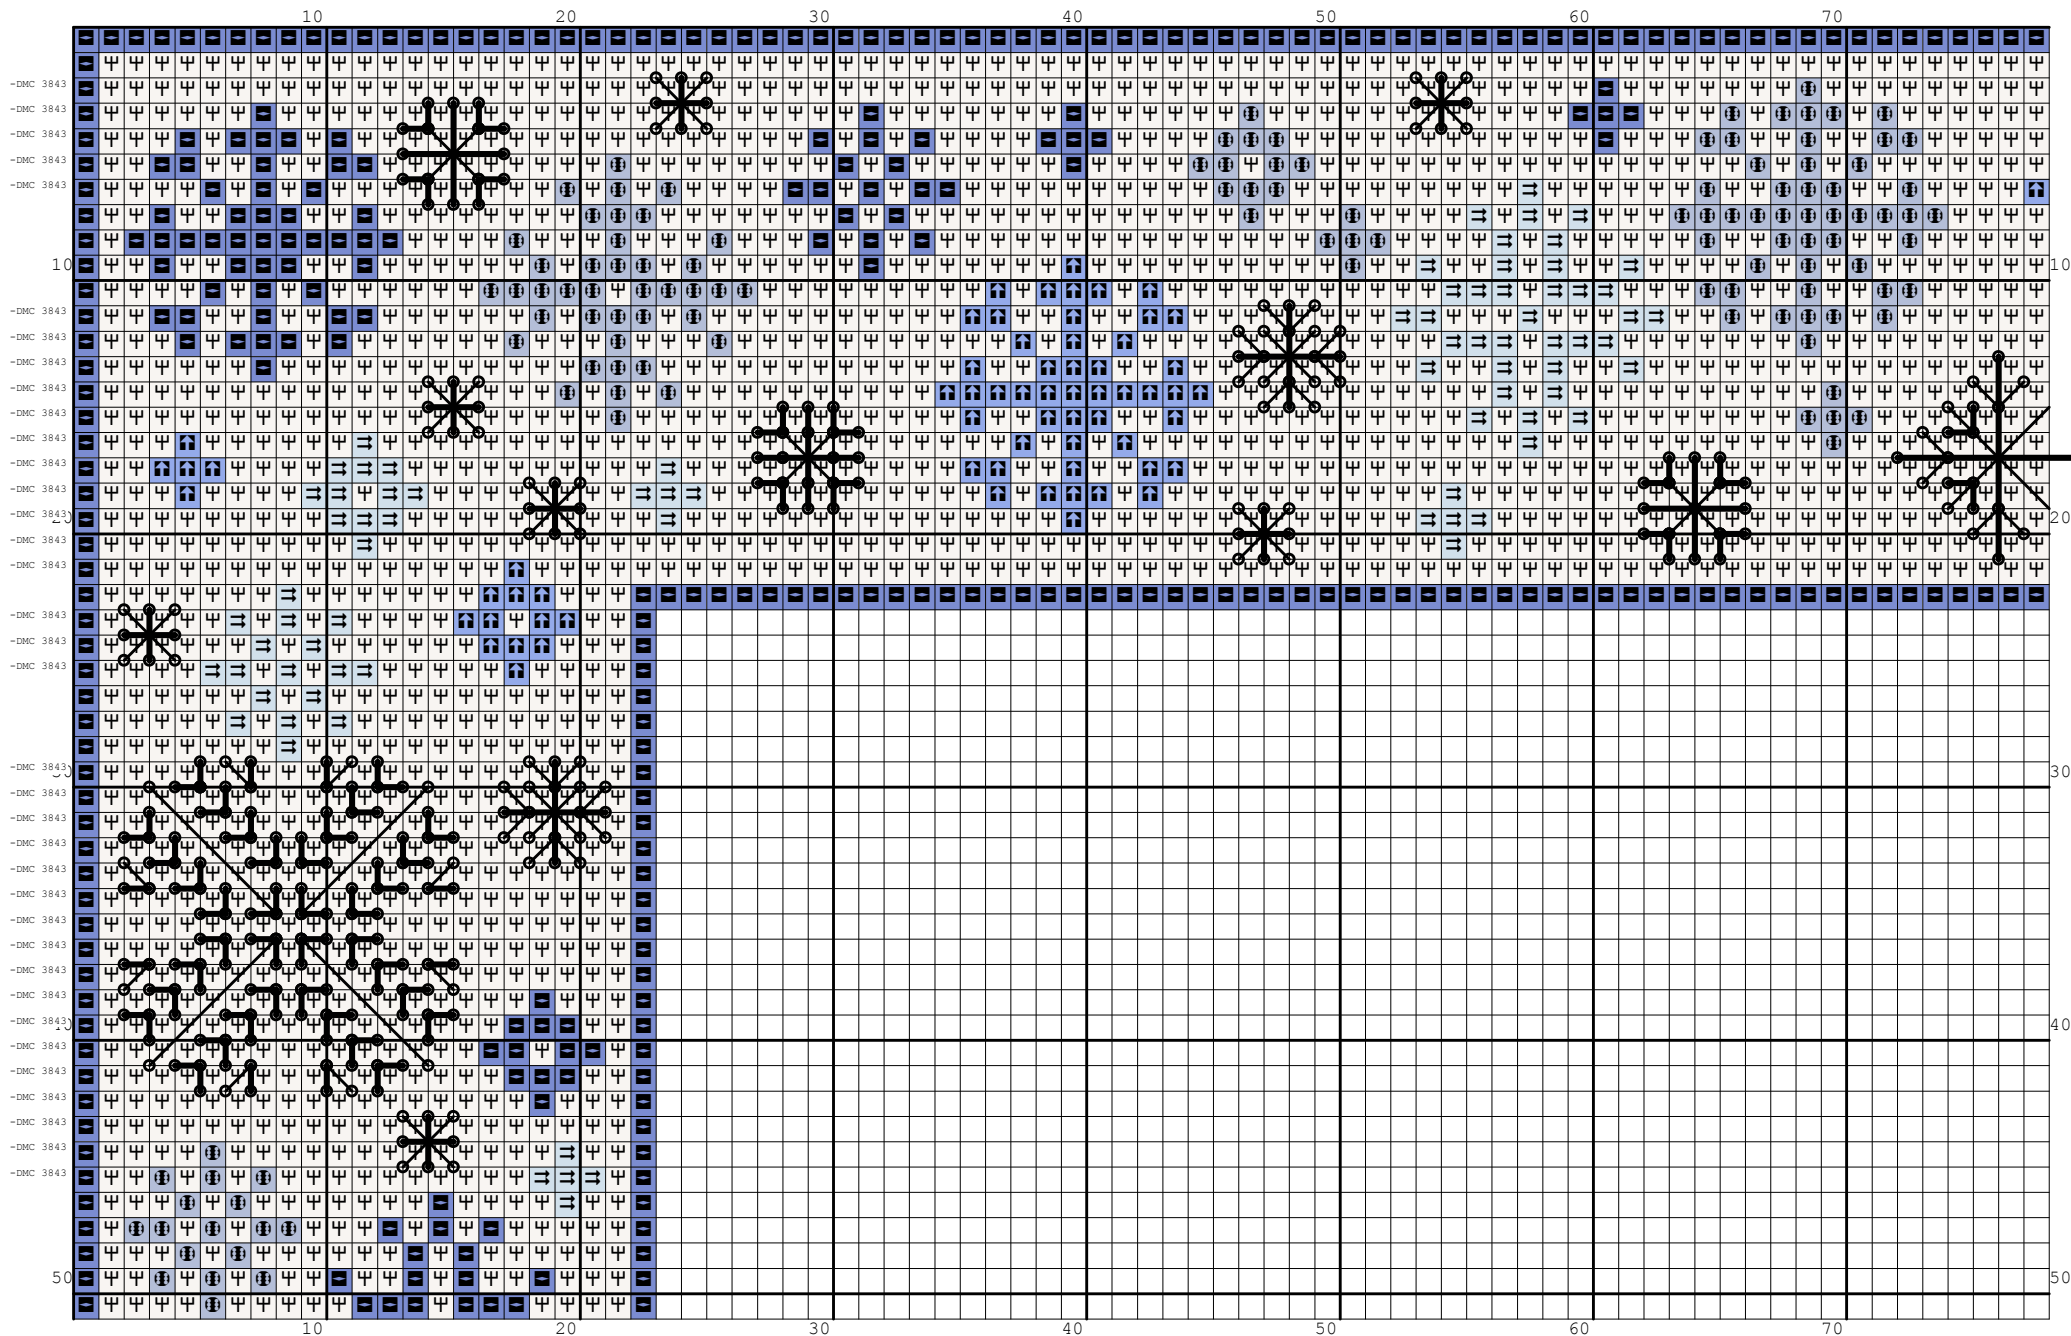

Nazwa: Ramka zimowa  
Autor: stiki88

Rozmiar: 128x101  
Kolorów: 6

Wzór ramki na zdjęcie o wymiarach 10x15cm na plastikową kanwę o gęstości 55 oczek/10 cm.

Symbol	Nr nici	Krzyżyki	Motki 2 nitki	Motki 3 nitki	Motki 6 nitek
	DMC BLANC	6488	3	4	8
	Kanwa	4510	2	3	5
	DMC 162	307	1	1	1
	DMC 996	320	1	1	1
	DMC 3325	311	1	1	1
	DMC 3843	992	1	2	3