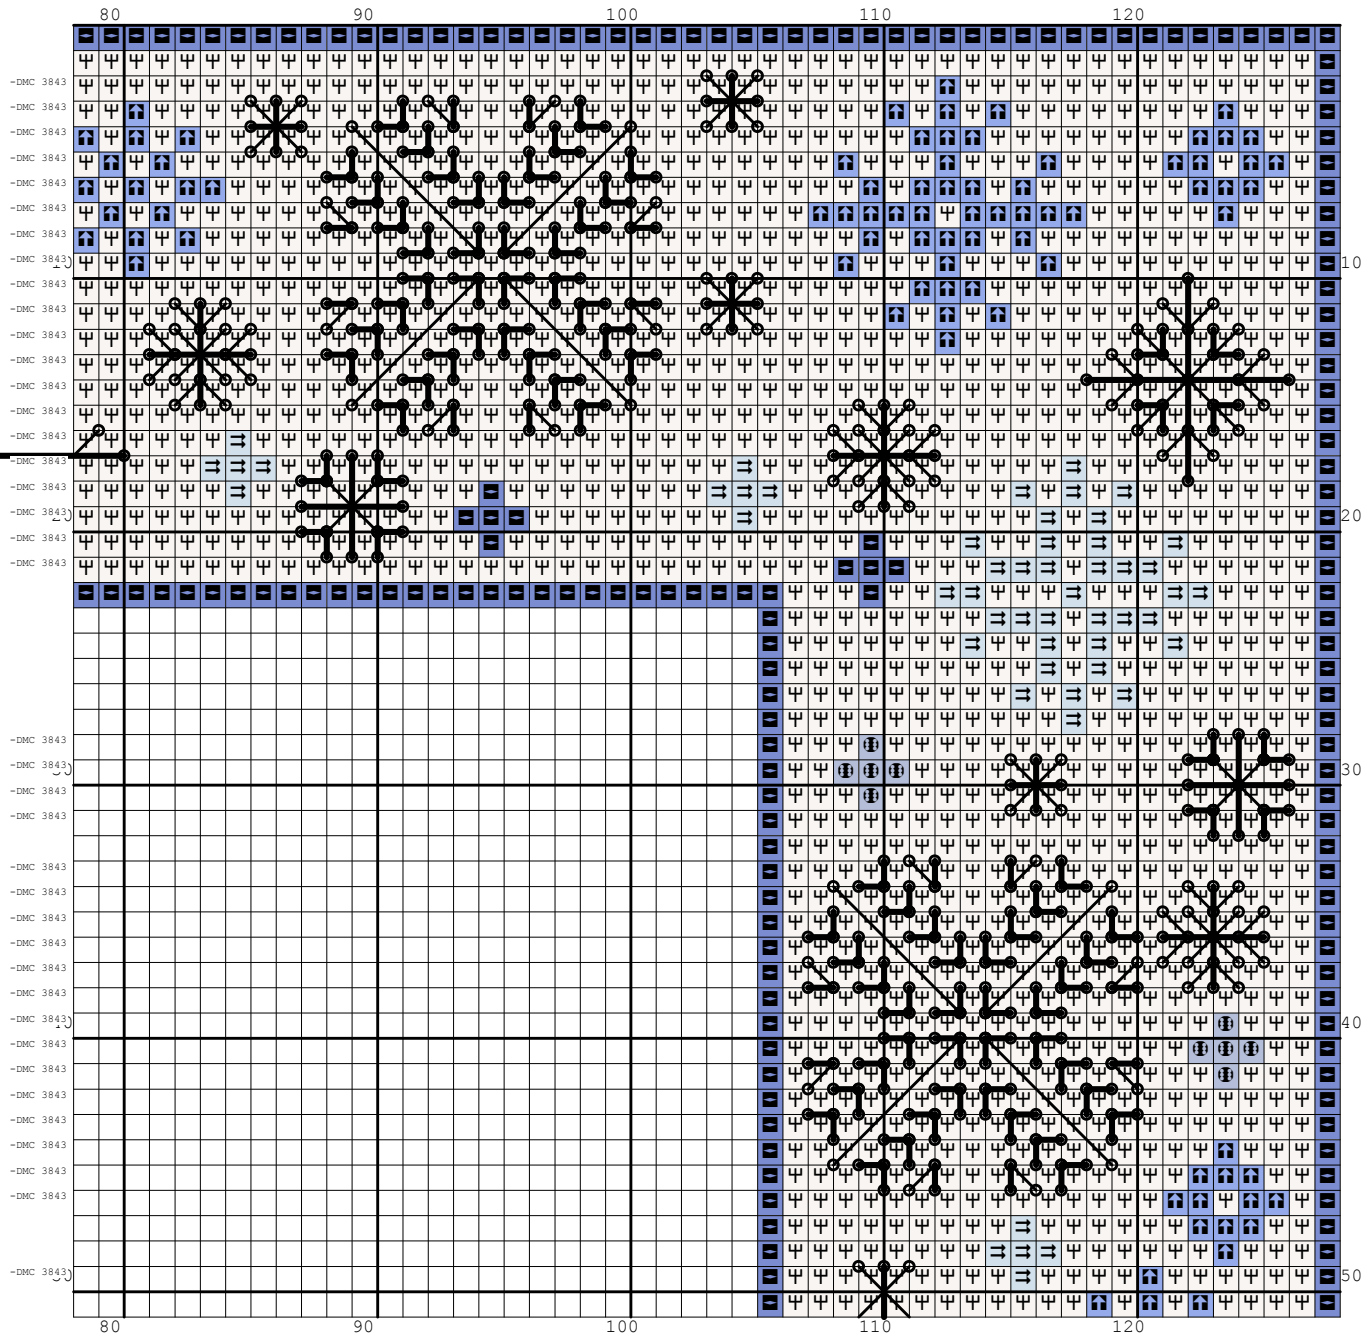

Nazwa: Ramka zimowa  
Autor: stiki88

Rozmiar: 128x101  
Kolorów: 6

Wzór ramki na zdjęcie o wymiarach 10x15cm na plastikową kanwę o gęstości 55 oczek/10 cm.

Symbol	Nr nici	Krzyżyki	Motki 2 nitki	Motki 3 nitki	Motki 6 nitek
	DMC BLANC	6488	3	4	8
	Kanwa	4510	2	3	5
	DMC 162	307	1	1	1
	DMC 996	320	1	1	1
	DMC 3325	311	1	1	1
	DMC 3843	992	1	2	3