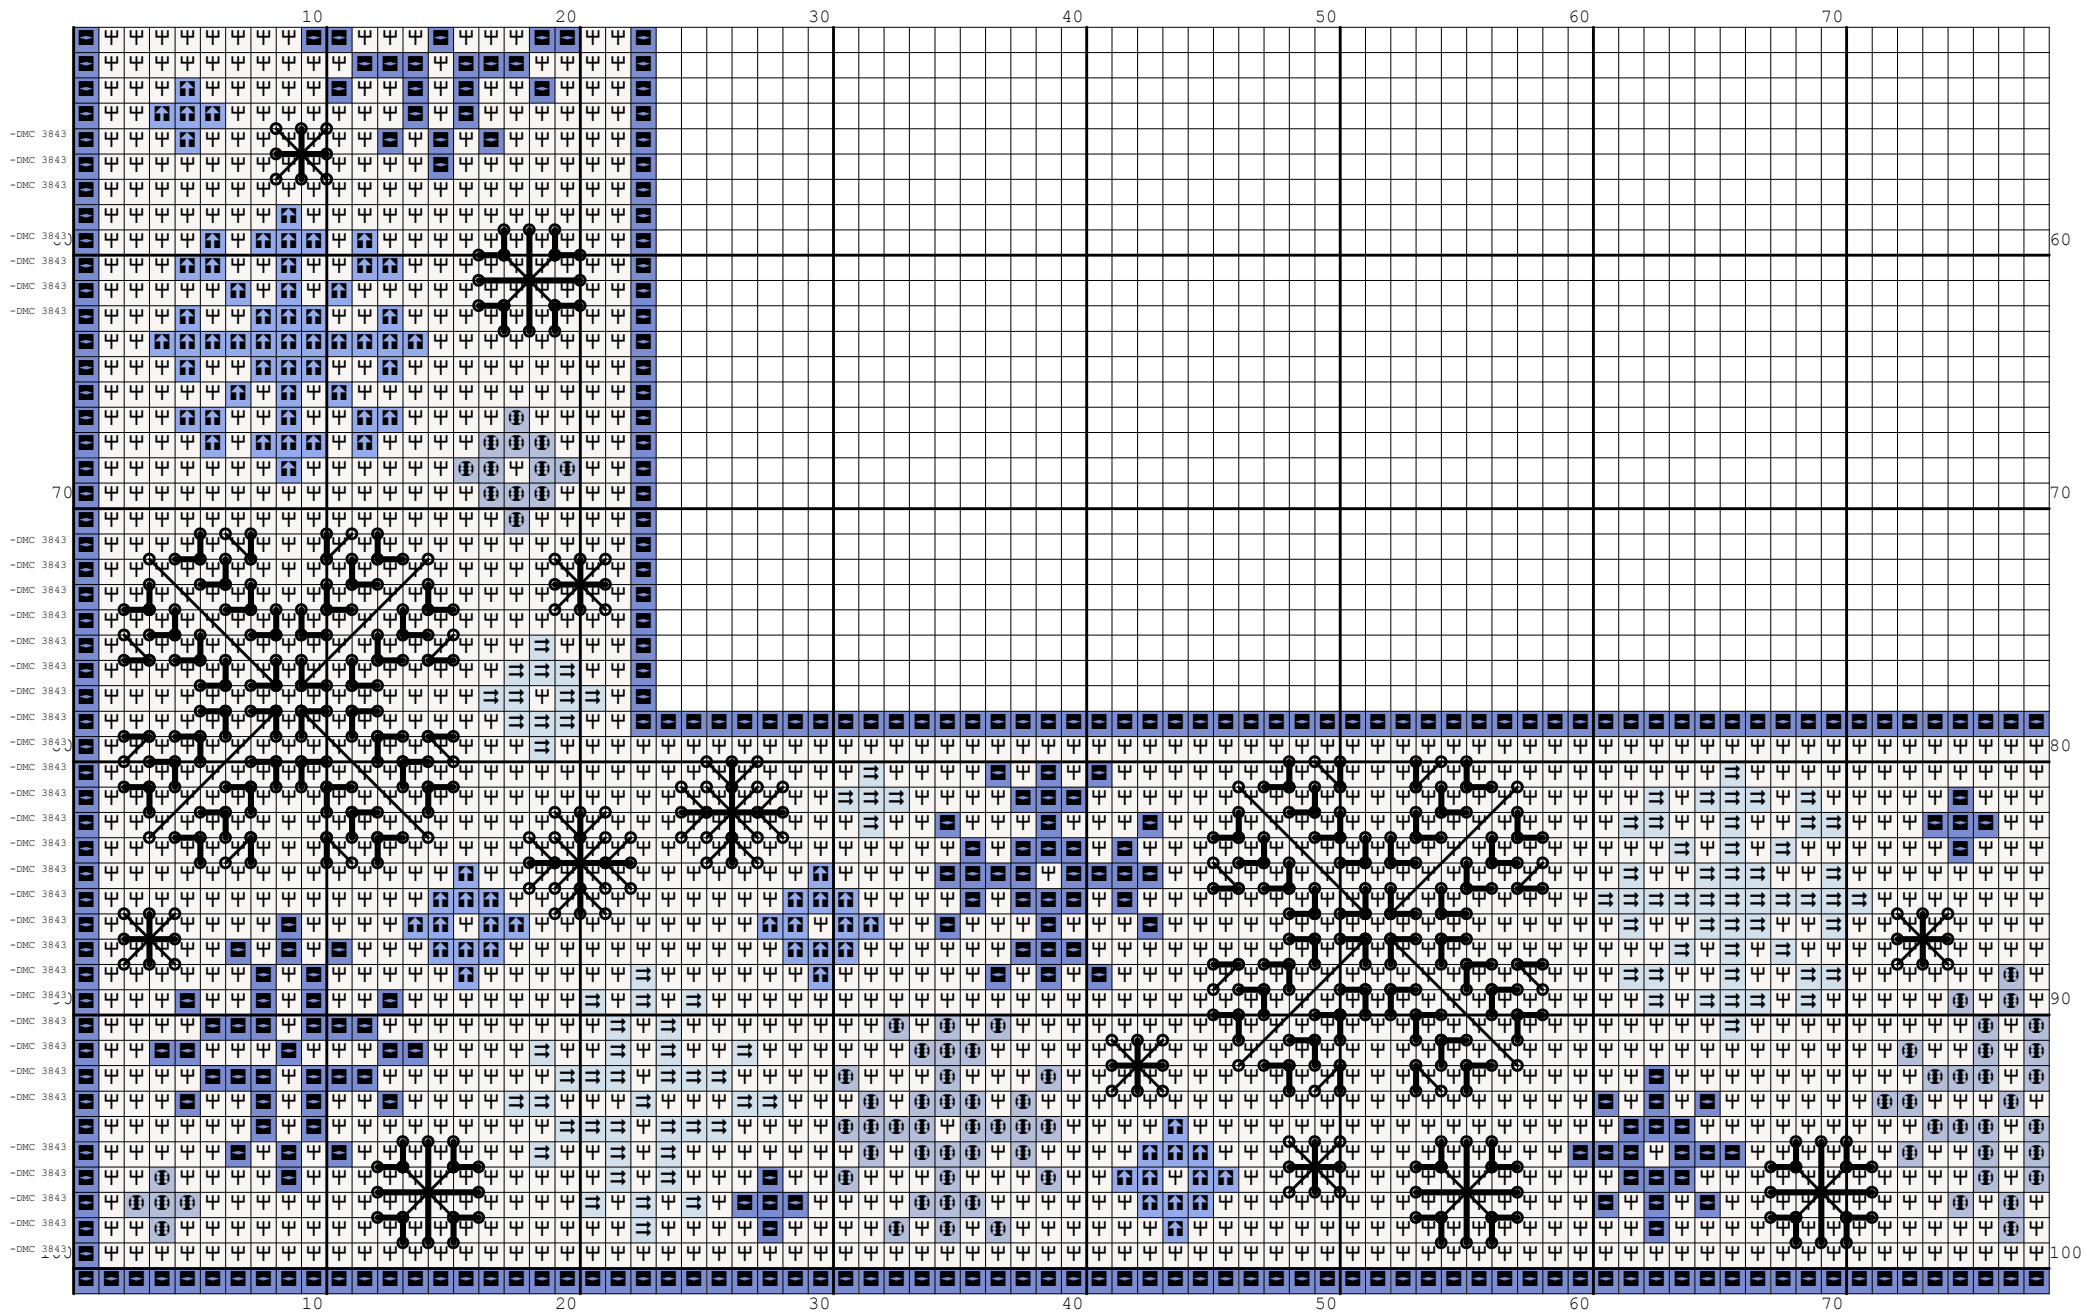

Nazwa: Ramka zimowa  
Autor: stiki88

Rozmiar: 128x101  
Kolorów: 6

Wzór ramki na zdjęcie o wymiarach 10x15cm na plastikową kanwę o gęstości 55 oczek/10 cm.

Symbol	Nr nici	Krzyżyki	Motki 2 nitki	Motki 3 nitki	Motki 6 nitek
	DMC BLANC	6488	3	4	8
	Kanwa	4510	2	3	5
	DMC 162	307	1	1	1
	DMC 996	320	1	1	1
	DMC 3325	311	1	1	1
	DMC 3843	992	1	2	3