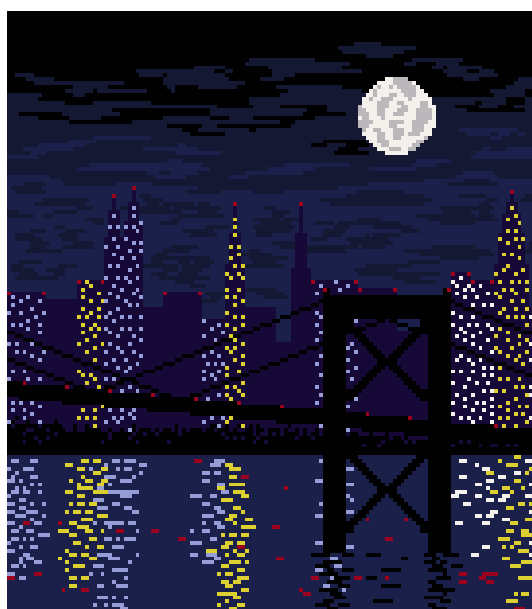

Nazwa: Miasto nocą
Autor: stiki88

Rozmiar: 136x155
Kolorów: 9

Symbol	Nr nici	Krzyżyki	Motki 2 nitki	Motki 3 nitki	Motki 6 nitek
	DMC BLANC	317	1	1	1
	DMC 310	5530	3	4	7
	DMC 311	3564	2	2	4
	DMC 727	402	1	1	1
	DMC 762	133	1	1	1
	DMC 820	3526	2	2	4
	DMC 3831	94	1	1	1
	DMC 3840	440	1	1	1
	DMC 3842	7074	3	4	8