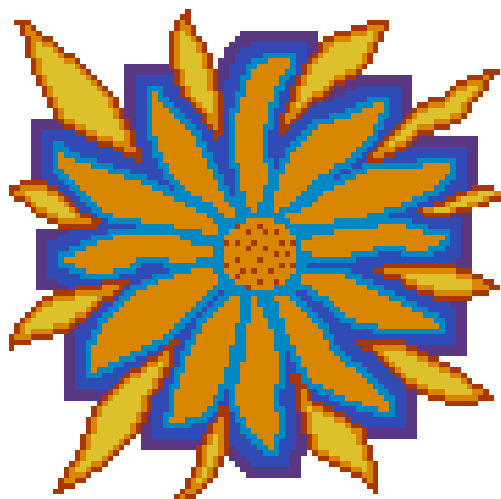

Nazwa: Kwiatek  
Autor: stiki88

Rozmiar: 96x96  
Kolorów: 8

Wszystkie kontury wewnętrzne należy wykonać kolorem DMC 3853,  
natomiast kontury zewnętrzne kolorem DMC 310.

Symbol	Nr nici	Krzyżyki	Motki 2 nitki	Motki 3 nitki	Motki 6 nitek
	Kanwa	3509	2	2	4
	DMC 310	0	1	1	2
	DMC 742	2181	1	2	3
	DMC 744	563	1	1	1
	DMC 3746	435	1	1	1
	DMC 3843	958	1	1	2
	DMC 3845	995	1	1	2
	DMC 3853	575	1	1	2