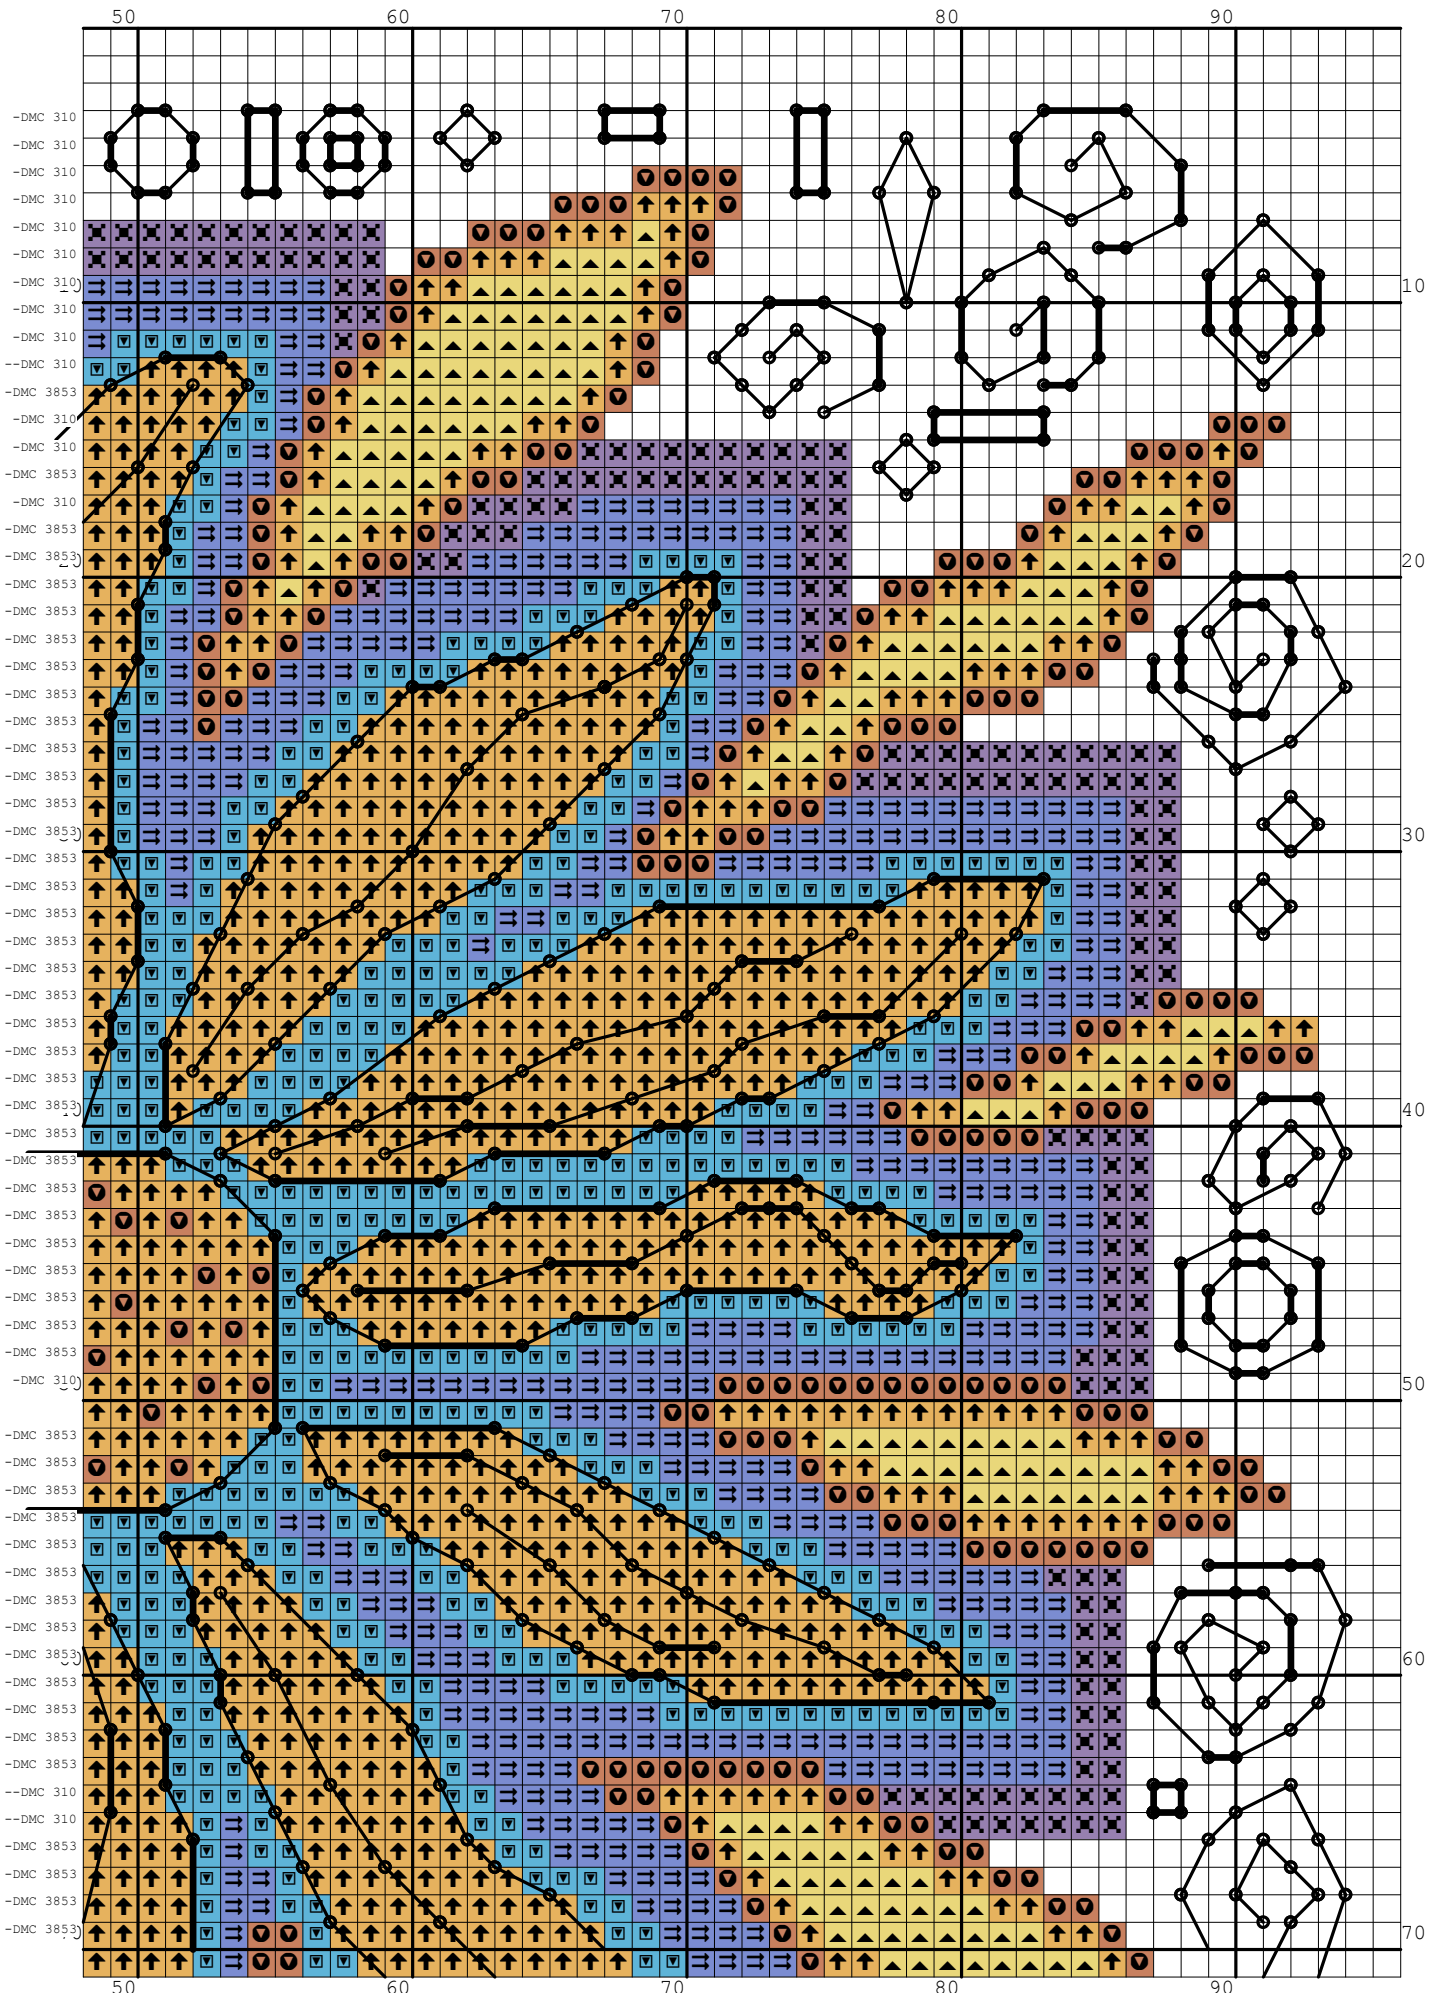

Nazwa: Kwiatek  
Autor: stiki88

Rozmiar: 96x96  
Kolorów: 8

Wszystkie kontury wewnętrzne należy wykonać kolorem DMC 3853,  
natomiast kontury zewnętrzne kolorem DMC 310.

Symbol	Nr nici	Krzyżyki	Motki 2 nitki	Motki 3 nitki	Motki 6 nitek
	Kanwa	3509	2	2	4
	DMC 310	0	1	1	2
	DMC 742	2181	1	2	3
	DMC 744	563	1	1	1
	DMC 3746	435	1	1	1
	DMC 3843	958	1	1	2
	DMC 3845	995	1	1	2
	DMC 3853	575	1	1	2