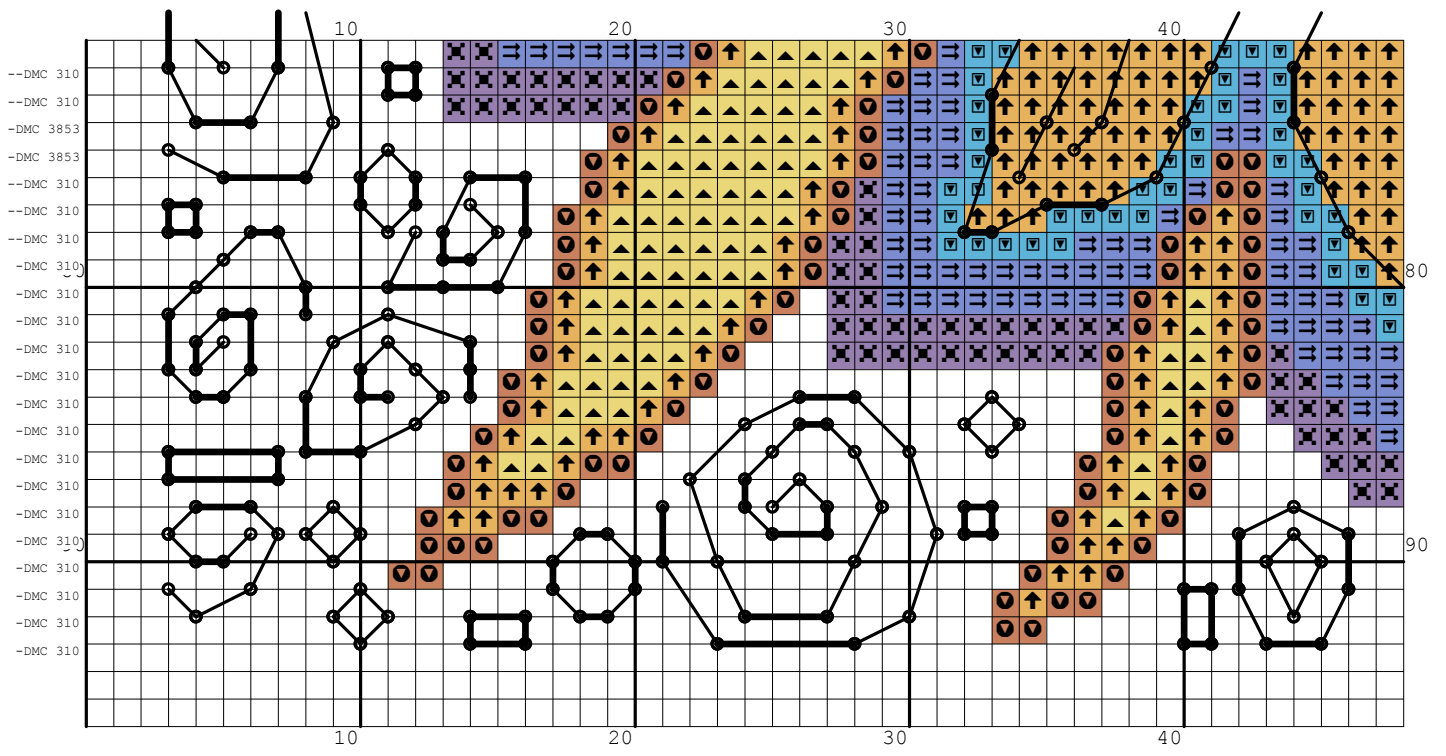

Nazwa: Kwiatek  
Autor: stiki88

Rozmiar: 96x96  
Kolorów: 8

Wszystkie kontury wewnętrzne należy wykonać kolorem DMC 3853,  
natomiast kontury zewnętrzne kolorem DMC 310.

Symbol	Nr nici	Krzyżyki	Motki 2 nitki	Motki 3 nitki	Motki 6 nitek
	Kanwa	3509	2	2	4
	DMC 310	0	1	1	2
	DMC 742	2181	1	2	3
	DMC 744	563	1	1	1
	DMC 3746	435	1	1	1
	DMC 3843	958	1	1	2
	DMC 3845	995	1	1	2
	DMC 3853	575	1	1	2