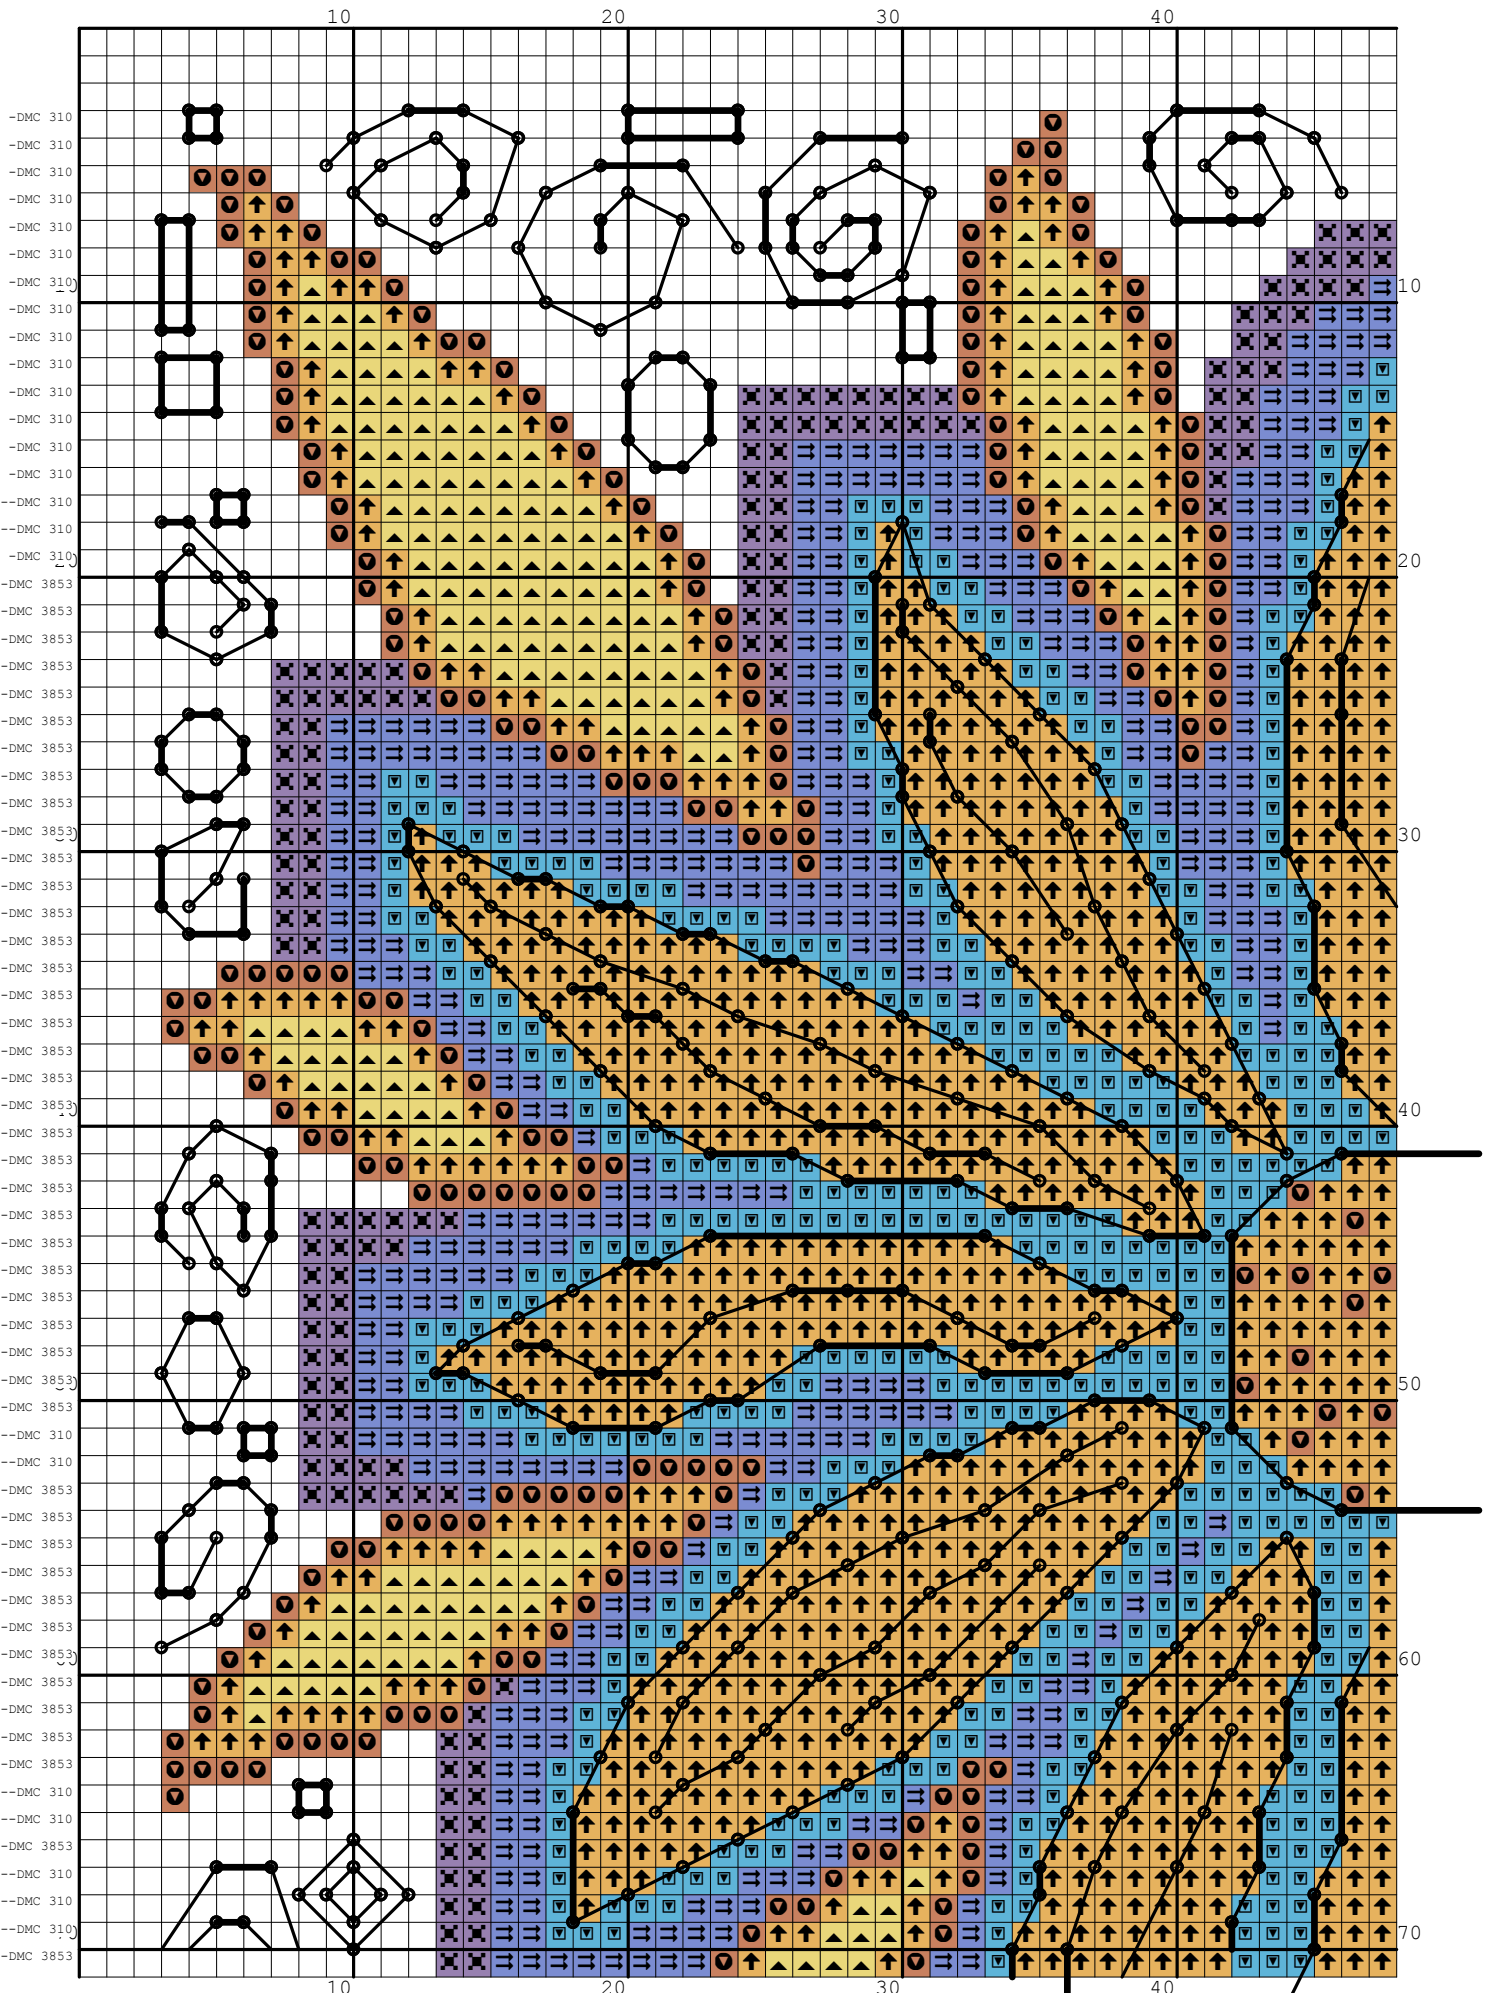

Nazwa: Kwiatek  
Autor: stiki88

Rozmiar: 96x96  
Kolorów: 8

Wszystkie kontury wewnętrzne należy wykonać kolorem DMC 3853,  
natomiast kontury zewnętrzne kolorem DMC 310.

Symbol	Nr nici	Krzyżyki	Motki 2 nitki	Motki 3 nitki	Motki 6 nitek
	Kanwa	3509	2	2	4
	DMC 310	0	1	1	2
	DMC 742	2181	1	2	3
	DMC 744	563	1	1	1
	DMC 3746	435	1	1	1
	DMC 3843	958	1	1	2
	DMC 3845	995	1	1	2
	DMC 3853	575	1	1	2