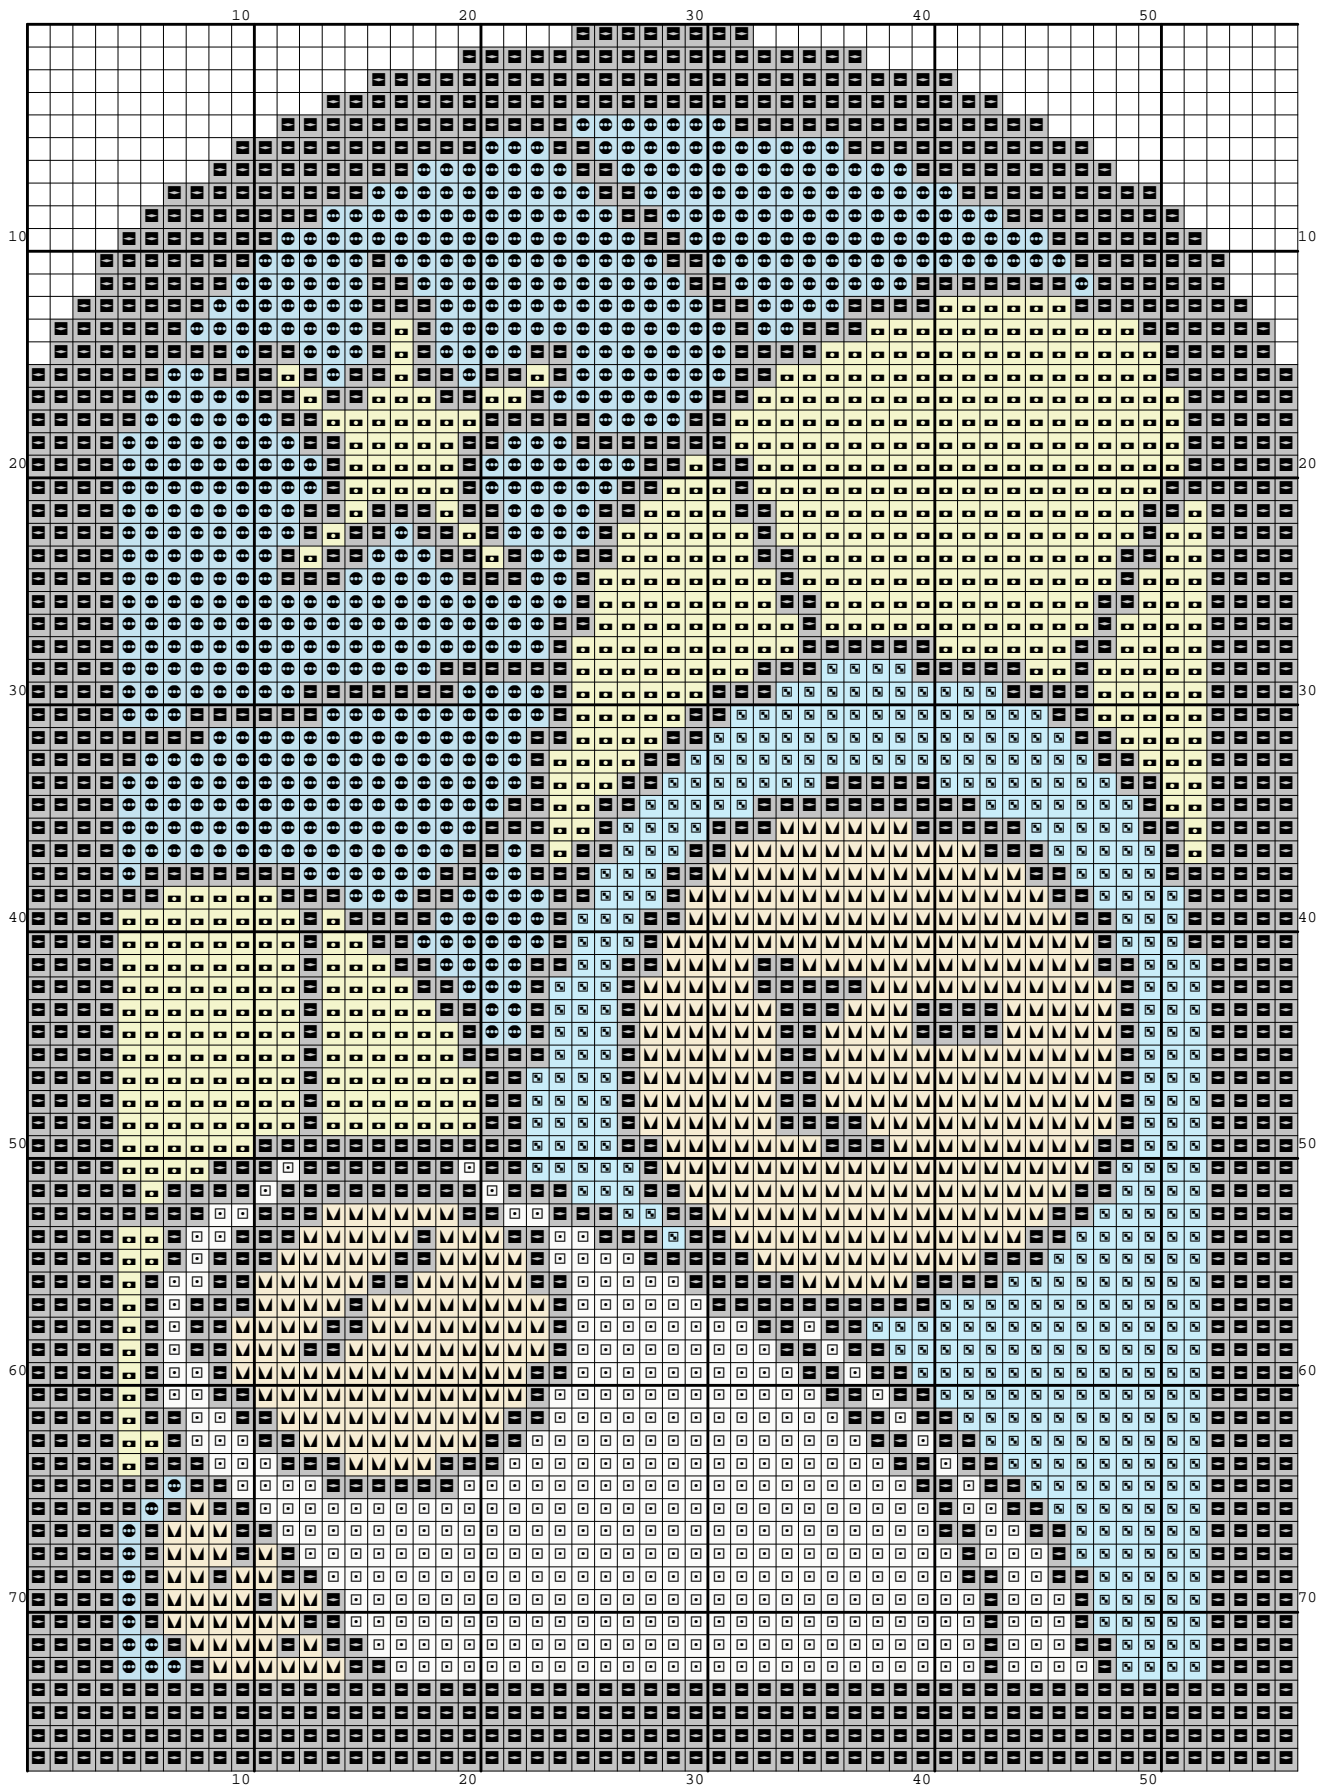

Nazwa: Małe Boże Narodzenie
Autor: Grzegorz Żochowski

Rozmiar: 56x77
Kolorów: 7

[PL] Wzór pobrany ze strony: www.wzory-haftu.pl
[EN] Pattern downloaded from: www.cross-stitch-patterns.eu

Symbol	Nr nici	Krzyżyki	Motki 2 nitki	Motki 3 nitki	Motki 6 nitek
	Kanwa	248	1	1	1
	DMC 310	1621	1	1	1
	DMC 445	572	1	1	1
	DMC 3845	617	1	1	1
	DMC 3846	381	1	1	1
	DMC 3855	465	1	1	1
	DMC B5200	408	1	1	1